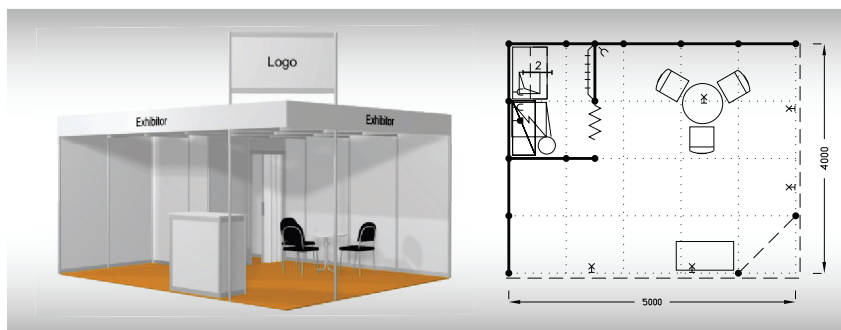

Typová expozice - TYP H, 5 x 4 m, celková cena do 10. 12. 2024 Kč 99 120,- + DPH po 10. 12. 2024 Kč 107 710,- + DPH

Cena zahrnuje: výstavní plochu 20 m², registrační poplatek, výstavbu expozice a vybavení dle uvedeného soupisu, základní grafiku na límeček expozice (nápis do 30 písmen), koberec, přívod elektřiny do 6,9 kW a revize, denní úklid expozice, uvedení základních údajů ve veletržním katalogu a v elektronickém informačním systému, 2 ks montážních/demontážních průkazů, 3 ks vystavovatelských průkazů, přívod a odpad vody.