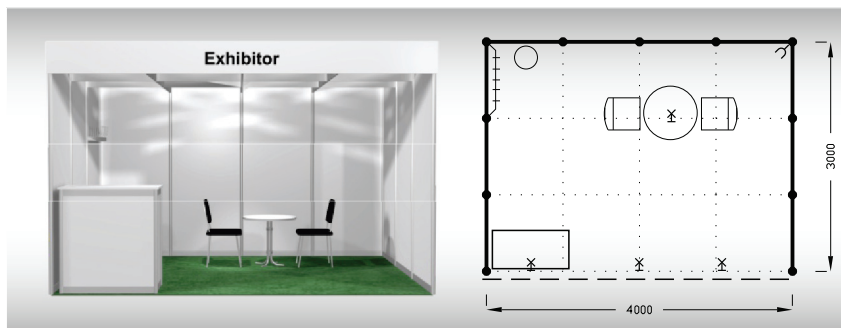

Vybavení expozice:

- 1x stůl kulatý 70 cm
- 2x židle Bystřice
- 1x informační pult
- 1x věšáková lišta
- 1x odpadkový koš
- 4x kloubové svítidlo
- 1x zásuvka 220 V

**Economy
9 m²**

Typová expozice - TYP C, 3 x 3 m, celková cena do 10. 12. 2024 Kč 44 280,- + DPH po 10. 12. 2024 Kč 47 930,- + DPH

Cena zahrnuje: výstavní plochu 9 m², registrační poplatek, výstavbu expozice a vybavení dle uvedeného soupisu, základní grafiku na límeček expozice (nápis do 30 písmen), koberec, přívod elektřiny do 2,2 kW a revize, denní úklid expozice, uvedení základních údajů ve veletržním katalogu a v elektronickém informačním systému, 2 ks montážních/demontážních průkazů, 2 ks vystavovatelských průkazů.