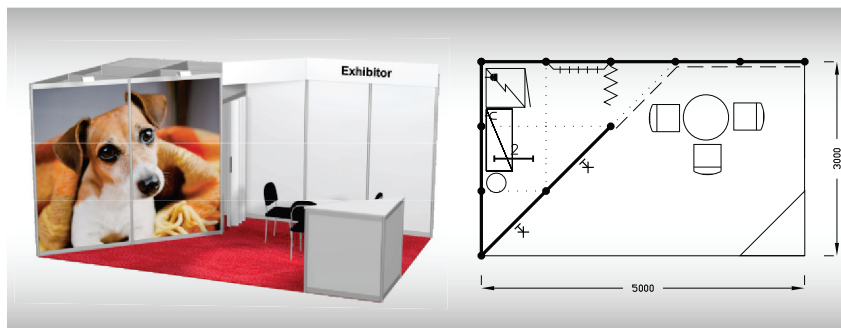

Vybavení expozice:

- 1x stůl kulatý 70 cm
- 3x židle Bystřice
- 1x informační pult
- 1x lednička, 1x regál
- 1x věšáková lišta
- 1x odpadkový koš
- 2x kloubové svítidlo
- 1x zářivkový podhled
- 1x zásuvka 220 V
- 1x zásuvka pro ledničku
- 1x plocha pro grafiku 276 x 234 cm (grafika za úhradu)

Exclusive
12 m²

Typová expozice - TYP F, 4 x 3 m, celková cena do 10. 12. 2024 Kč 53 890,- + DPH po 10. 12. 2024 Kč 58 420,- + DPH

Cena zahrnuje: výstavní plochu 12 m², registrační poplatek, výstavbu expozice a vybavení dle uvedeného soupisu, základní grafiku na límeček expozice (nápis do 15 písmen), koberec, přívod elektřiny do 3,6 kW a revize, denní úklid expozice, uvedení základních údajů ve veletržním katalogu a v elektronickém informačním systému, 2 ks montážních/demontážních průkazů, 3 ks vystavovatelských průkazů.