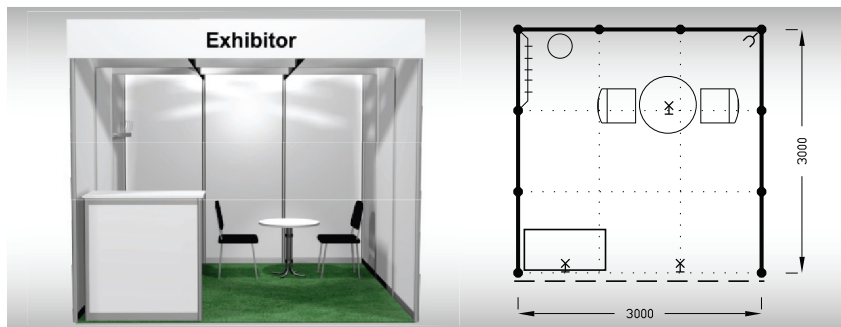

**Vybavení expozice:**

- 1x stůl kulatý 70 cm
- 2x židle Bystřice
- 1x informační pult
- 1x věšáková lišta
- 1x odpadkový koš
- 3x kloubové svítidlo
- 1x zásuvka 220 V

**BASIC
12 m²**

Typová expozice - TYP B, 4 x 3 m, celková cena do 10. 12. 2024 Kč 48 670,- + DPH po 10. 12. 2024 Kč 52 990,- + DPH