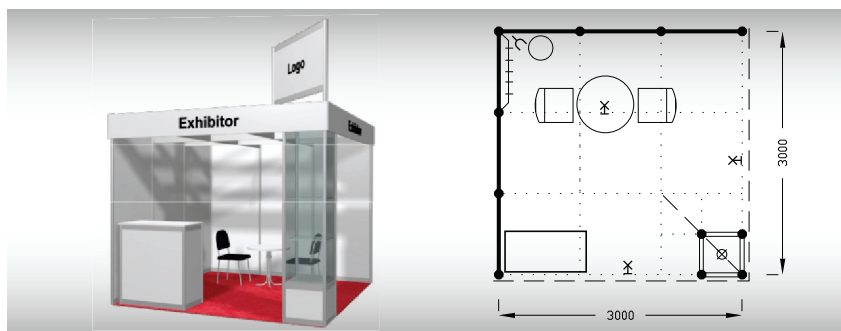

Vybavení expozice:

- 1x stůl kulatý 70 cm
- 2x židle Bystřice
- 1x informační pult
- 1x věšáková lišta
- 1x odpadkový koš
- 1x vitrina 50/50/250 cm, 2x skl. police
- 3x kloubové svítidlo
- 1x zásuvka 220 V
- 1x poutač - 2x plocha pro grafiku 136 x 67 cm (grafika za úhradu)

Společné podmínky pro všechny typy a velikosti stánků:

- Expozice bude připravena vždy jeden den před zahájením veletrhu v 10:00 h
- V případě vlastního celoplošného polepení a poškození stěnových panelů bude účtován příplatek ve výši Kč 880,- / ks
- Vracení nebo výměna základního vybavení nebude kompenzováno snížením ceny
- Úklid je prováděn vždy ráno před zahájením veletrhu
- Konstruktivní změny nejsou u balíčkových expozic možné
- POZOR - demontáž expozice probíhá ihned po skončení veletrhu