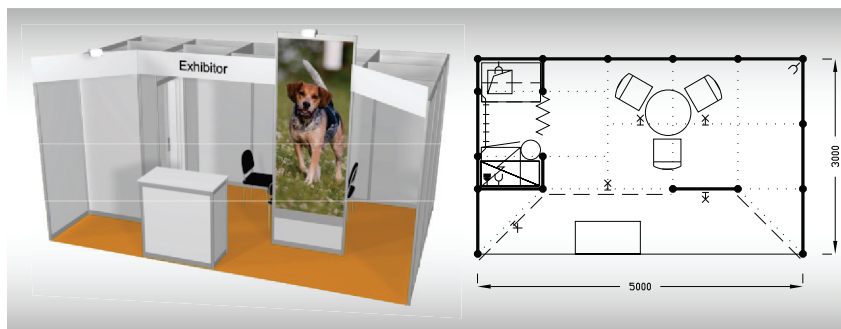

Speciální nabídka balíčků - na veletrh jedním podpisem

BVV
Veletrhy
Brno

B 3

Veletrhy Brno, a.s.
Výstaviště 405/1
603 00 Brno
Tel.: +420 541 152 518
E-mail: jnedomova@bvz.cz
www.bvz.cz/expozice

Evropská výstava psů

10. - 13. 4. 2025, Brno - Výstaviště, www.bvz.cz/vystavy-psu/evropska-vystava-psu

**Výrazná sleva při
podání přihlášky
do 10. 12. 2024**

**Exclusive
15 m²**

Typová expozice - TYP G, 5 x 3 m, celková cena do 10. 12. 2024 Kč 75 120,- + DPH po 10. 12. 2024 Kč 81 750,- + DPH

Cena zahrnuje: výstavní plochu 15 m², registrační poplatek, výstavbu expozice a vybavení dle uvedeného soupisu, základní grafiku na límeček expozice (nápis do 15 písmen), koberec, přívod elektřiny do 6,9 kW a revize, denní úklid expozice, uvedení základních údajů ve veletržním katalogu a v elektronickém informačním systému, 2 ks montážních/demontážních průkazů, 3 ks vystavovatelských průkazů, přívod a odpad vody.