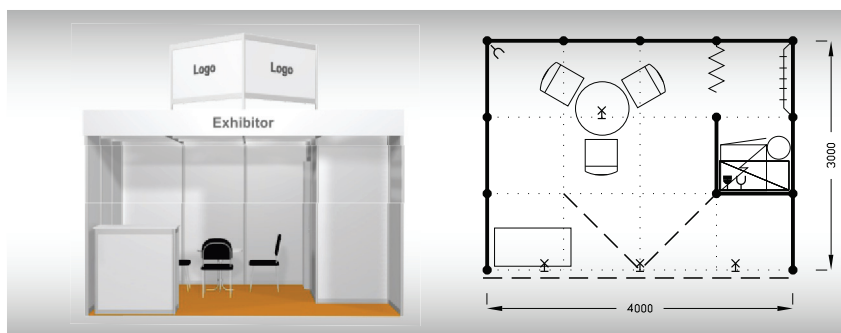

Vybavení expozice:

- 1x stůl kulatý 70 cm
- 3x židle Bystřice
- 1x informační pult
- 1x lednička, 1x regál, 1x koš
- 1x věšáková lišta
- 4x kloubové svítidlo
- 2x zásuvka 220 V
- 1x zásuvka pro ledničku
- 2x poutač 136 x 67 cm (grafika za úhradu)

Společné podmínky pro všechny typy a velikosti stánků:

- Expozice bude připravena vždy jeden den před zahájením veletrhu v 10:00 h
- V případě vlastního celoplošného polepení a poškození stěnových panelů bude účtován příplatek ve výši Kč 880,- / ks
- Vrácení nebo výměna základního vybavení nebude kompenzováno snížením ceny
- Úklid je prováděn vždy ráno před zahájením veletrhu
- Konstruktivní změny nejsou u balíčkových expozic možné
- POZOR - demontáž expozice probíhá ihned po skončení veletrhu