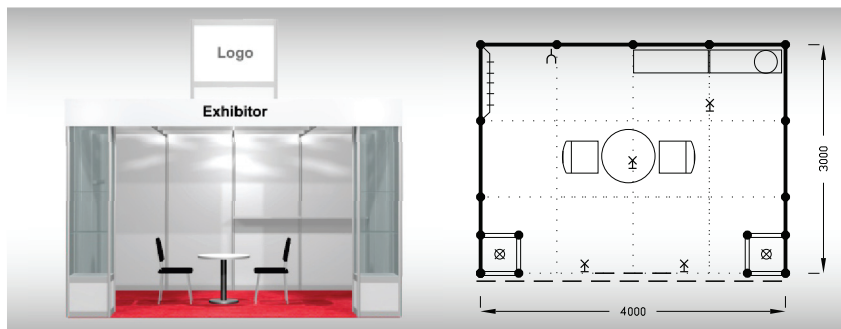

**Vybavení expozice:**

- 1x stůl kulatý 70 cm
- 2x židle Bystřice
- 1x informační pult
- 1x věšáková lišta
- 1x odpadkový koš
- 1x vitrina 50/50/250 cm, 2x skl. police
- 3x kloubové svítidlo
- 1x zásuvka 220 V
- 1x poutač - 2x plocha pro grafiku 136 x 67 cm (grafika za úhradu)

**Výrazná sleva při
podání přihlášky
do 10. 12. 2024**

Economy
12 m²

Typová expozice - TYP D, 4 x 3 m, celková cena do 10. 12. 2024 Kč 49 980,- + DPH po 10. 12. 2024 Kč 54 420,- + DPH

Cena zahrnuje: výstavní plochu 12 m², registrační poplatek, výstavbu expozice a vybavení dle uvedeného soupisu, základní grafiku na límeček expozice (nápis do 15 písmen), koberec, přívod elektřiny do 3,6 kW a revize, denní úklid expozice, uvedení základních údajů ve veletržním katalogu a v elektronickém informačním systému, 2 ks montážních/demontážních průkazů, 2 ks vystavovatelských průkazů.

Vybavení expozice:

- 1x stůl kulatý 70 cm
- 2x židle Bystřice
- 2x vitrína s osvětlením 50/50/250 cm,
- 2x skleněná police
- 2x police
- 1x věšáková lišta
- 1x odpadkový koš
- 4x kloubové svítidlo
- 1x zásuvka 220 V
- 1x poutač - plocha pro grafiku 95 x 67 cm (grafika za úhradu)