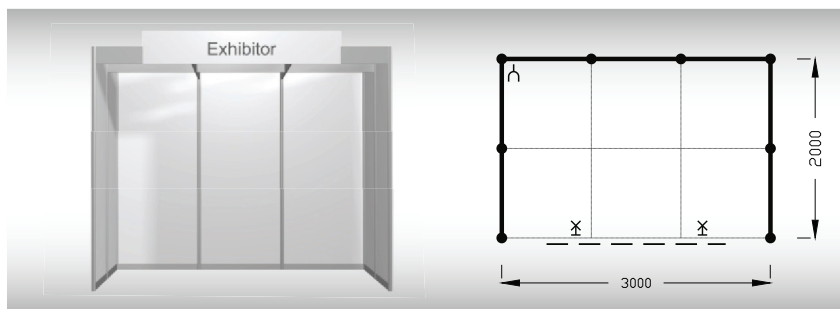

### Typová expozice řadová, cena za 1 m<sup>2</sup> Kč 1.940,- + DPH

**Cena zahrnuje:** výstavní plochu dle typu expozice (bez koberce), výstavbu expozice (bez grafiky), osvětlení (jeden halogen na 3 m<sup>2</sup>), 1x zásuvku na 220 V, přívod elektřiny do 2,2 kW a revizi, 2 ks montážních a 2 ks vystavovatelských průkazů.