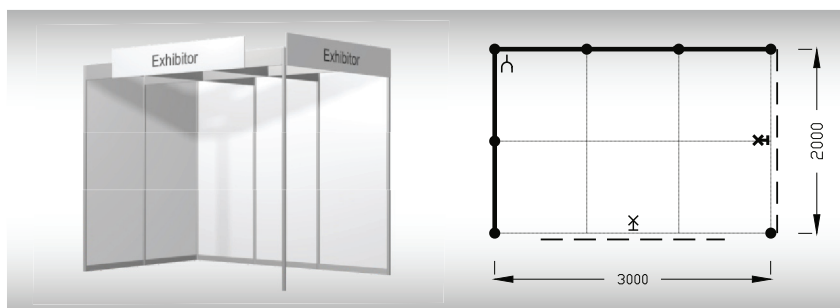

Zatrhňte požadovaný rozměr (h x š)

☐	2 x 2 m
☐	2 x 3 m
☐	2 x 4 m
☐	2 x 5 m
☐	2 x 7 m
☐	3 x 3 m
☐	3 x 4 m
☐	3 x 5 m
☐	3 x 6 m

TYP C Hlava

Typová expozice hlavová, cena za 1 m² Kč 1.940,- + DPH

Cena zahrnuje: výstavní plochu dle typu expozice (bez koberce), výstavbu expozice (bez grafiky), osvětlení (jeden halogen na 3 m²), 1x zásuvku na 220 V, přívod elektřiny do 2,2 kW a revizi, 2 ks montážních a 2 ks vystavovatelských průkazů.