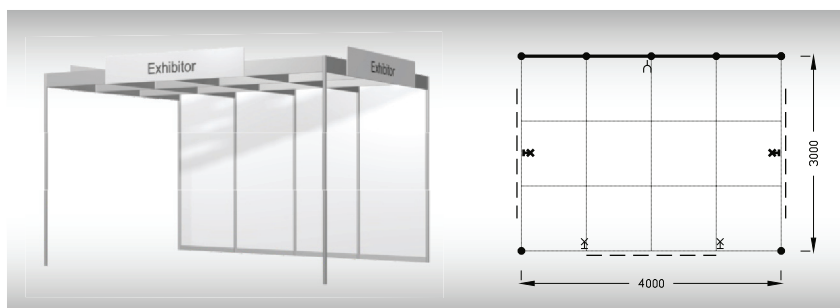

Zatrhňte požadovaný rozměr (h x š)

☐	2 x 4 m
☐	3 x 4 m
☐	3 x 6 m

Společné podmínky pro všechny typy a velikosti stánků:

- Expozice bude připravena vždy jeden den před zahájením veletrhu v 10:00 h
- POZOR - demontáž expozice probíhá ihned po skončení veletrhu
- Vrácení nebo výměna základního vybavení nebude kompenzováno snížením ceny
- V případě jakékoli změny poměru stran na výše uvedených typech je cena za 1 m² Kč 2.500,- (+ DPH)