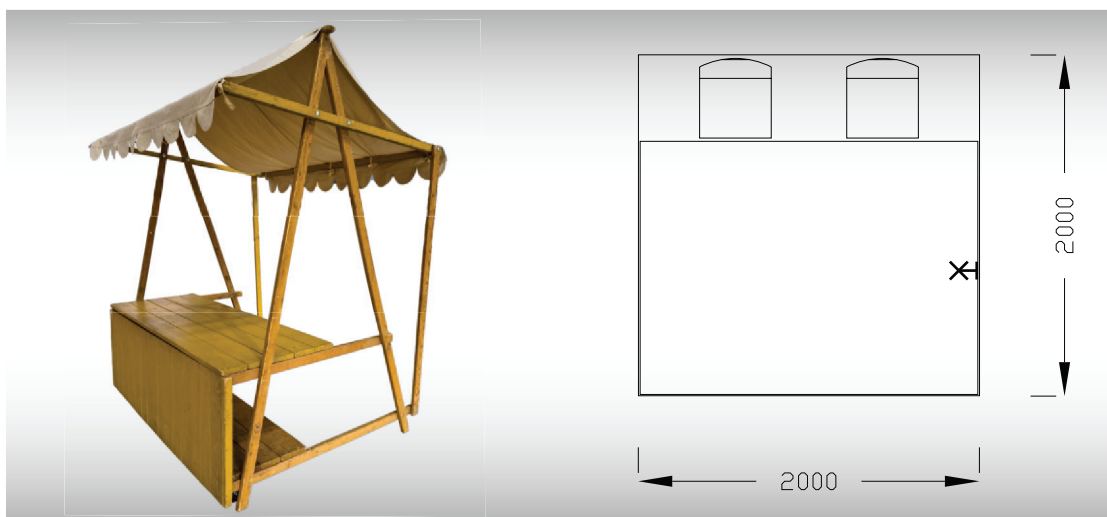

Balíček Typ D - dřevěný stánek je určen výhradně pro Řemeslnický jarmark.

Veletržní správa rozhodne o zapůjčení dřevěného stánku na základě doložení prezentace rukodělného řemesla.

TYP D Balíček - Typ D, 2 x 2 m, celková cena Kč 6.000,- + DPH

Cena zahrnuje: výstavní plochu 4 m² (bez koberce), registrační poplatek, dřevěný stánek, 2x židle Bystřice, 1x bodové osvětlení, 2 ks montážních a 2 ks vystavovatelských průkazů.

K dřevěnému stánku lze doobjednat samostatnou Přípojku elektro 2,2 kW vč. revize ... Kč 1.900,- + 21% DPH = Kč 2.299,-