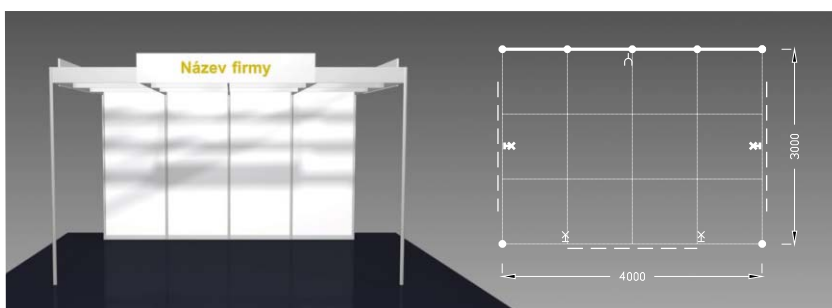

Zatrhňte požadovaný rozměr (h x š)

☐	2 x 4 m
☐	3 x 4 m
☐	3 x 6 m

Společné podmínky pro všechny typy a velikosti stánků:

- Expozice bude připravena vždy jeden den před zahájením veletrhu v 10:00 h
- POZOR - demontáž expozice probíhá ihned po skončení veletrhu
- Vrácení nebo výměna základního vybavení nebude kompenzováno snížením ceny
- V případě jakékoli změny poměru stran na výše uvedených typech je cena za 1 m² Kč 2.500,- (+ DPH)