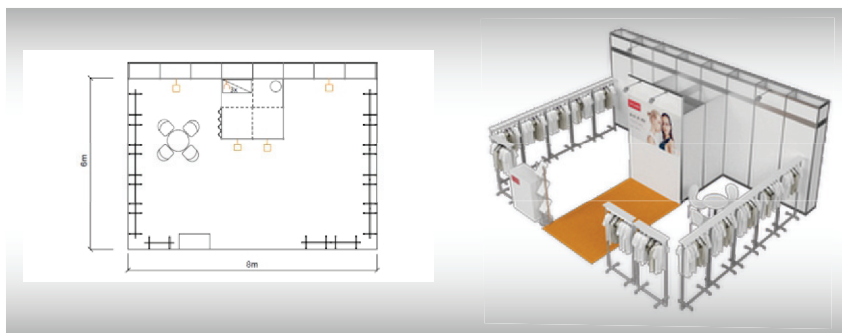

### Typová expozice Showroom - SR 3, 8 x 6 m, celková cena Kč 124 869,- + DPH

**Cena zahrnuje:** výstavní plochu 48 m<sup>2</sup>, registrační poplatek, výstavbu expozice a vybavení dle uvedeného soupisu, koberec 8 m<sup>2</sup>, přívod elektřiny do 2,2 kW, revize, denní úklid expozice, 2 ks montážních a demontážních průkazů, 4x vystavovatelský průkaz, uvedení základních údajů v elektronickém katalogu, v elektronickém informačním systému a v Mapě firem a značek.