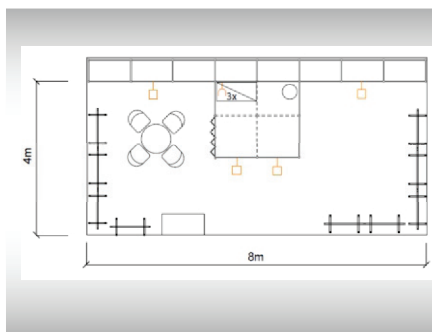

SHOWROOM 32 m<sup>2</sup>

## Typová expozice Showroom - SR 1, 8 x 4 m, celková cena Kč 95 627,- + DPH

**Cena zahrnuje:** výstavní plochu 32 m<sup>2</sup>, registrační poplatek, výstavbu expozice a vybavení dle uvedeného soupisu, koberec 4 m<sup>2</sup>, přívod elektřiny do 2,2 kW, revize, denní úklid expozice, 2 ks montážních a demontážních průkazů, 3x vystavovatelský průkaz, uvedení základních údajů v elektronickém katalogu, v elektronickém informačním systému a v Mapě firem a značek.

## Typová expozice Showroom - SR 2, 8 x 5 m, celková cena Kč 113 624,- + DPH

**Cena zahrnuje:** výstavní plochu 40 m<sup>2</sup>, registrační poplatek, výstavbu expozice a vybavení dle uvedeného soupisu, koberec 6 m<sup>2</sup>, přívod elektřiny do 2,2 kW, revize, denní úklid expozice, 2 ks montážních a demontážních průkazů, 3x vystavovatelský průkaz, uvedení základních údajů v elektronickém katalogu, v elektronickém informačním systému a v Mapě firem a značek.