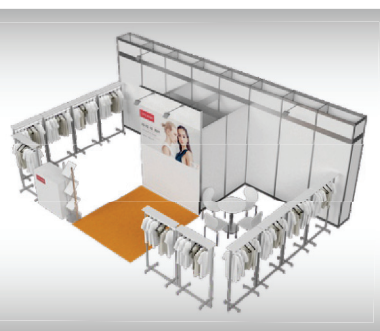

Vybavení expozice:

- 1x stůl 90 cm
- 4x židle
- 1x uzamykatelné zázemí 2x2 m
- 1x regál
- 1x odpadkový koš
- 11x štendrový modul
- 1x informační pult
- 4x osvětlení LED
- 1x zásuvka
- 1x stěna s textilním poutacem 2x3 m (tisk grafiky za úhradu)

Společné podmínky pro všechny typy a velikosti stánků:

- Expozice bude připravena vždy jeden den před zahájením veletrhu v 10:00 h
- POZOR - demontáž expozice probíhá ihned po skončení veletrhu
- U expozic řady PREMIUM není dovoleno využít horní plochy stěn pro umístění exponátů nebo jiných předmětů
- Nosnost 1 bm štendru činí 50 kg
- Vrácení nebo výměna základního vybavení nebude kompenzováno snížením ceny
- Úklid je prováděn vždy ráno před zahájením veletrhu
- Konstrukční změny nejsou u balíčkových expozic možné
- V případě vlastního celoplošného polepení a poškození stěnových panelů bude účtován příplatek ve výši Kč 880,- / ks