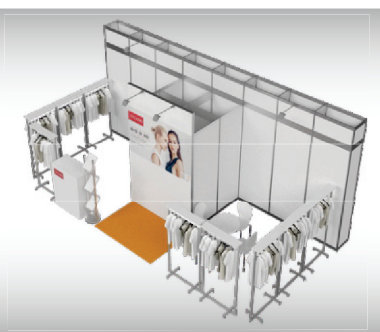

SHOWROOM 32 m<sup>2</sup>

### Vybavení expozice:

- 1x stůl 90 cm
- 4x židle
- 1x uzamykatelné zázemí 2x2 m
- 1x regál
- 1x odpadkový koš
- 9x štendrový modul
- 1x informační pult
- 4x osvětlení LED
- 1x zásuvka
- 1x stěna s textilním poutacem 2x3 m (tisk grafiky za úhradu)

### Vybavení expozice:

- 1x stůl 90 cm
- 4x židle
- 1x uzamykatelné zázemí 2x2 m
- 1x regál
- 1x odpadkový koš
- 11x štendrový modul
- 1x informační pult
- 4x osvětlení LED
- 1x zásuvka
- 1x stěna s textilním poutacem 2x3 m (tisk grafiky za úhradu)