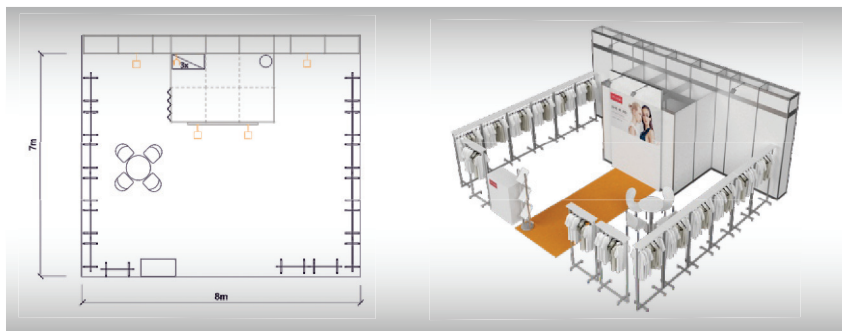

Vybavení expozice:

- 1x stůl 90 cm
- 4x židle
- 1x uzamykatelné zázemí 3x2 m
- 1x regál
- 1x odpadkový koš
- 15x štendrový modul
- 1x informační pult
- 4x osvětlení LED
- 1x zásuvka
- 1x stěna s textilním poutačem 2x3 m (tisk grafiky za úhradu)

Dodatečné vybavení k expozicím Showroom (za úhradu, ceny bez DPH)

Židle API Počet ____ cena Kč 800,-	Židle barová API Počet ____ cena Kč 1 200,-	Stůl Max 90 cm bílý Počet ____ cena Kč 1 300,-	Stůl kulatý bílý 70 cm Počet ____ cena Kč 550,-	Stůl bufet bílý Počet ____ cena Kč 1 000,-	Stůl 120 x 60 cm Počet ____ cena Kč 550,-
Štendrový stojan Premium Počet ____ cena Kč 1 520,-	Policový regál Premium Počet ____ cena Kč 1 520,-	Poutač Premium Počet ____ cena Kč 13 805,-	Sklříňka octanorm uzamykatelná Počet ____ Výška 68 cm Šířka 95 cm Hloubka 45 cm cena Kč 1 300,-	Lednice vč. zásuvky na noční proud Počet ____ cena Kč 2 940,-	Stojánek na prospekty Počet ____ cena Kč 1 000,-
Zásuvka 220 V Počet ____ Nezahrnuje el. přívod cena Kč 350,-	Bodové svítidlo Počet ____ cena Kč 390,-	Svítidlo „Lopata“ na ramínku Počet ____ cena Kč 840,-			

Další vybavení a služby lze objednat na ieso.bvv.cz