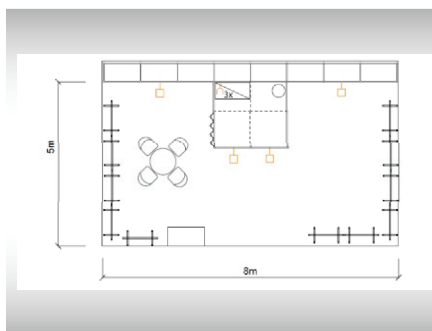

SHOWROOM 32 m<sup>2</sup>

## Typová expozice Showroom - SR 1, 8 x 4 m, celková cena Kč 95 627,- + DPH

**Cena zahrnuje:** výstavní plochu 32 m<sup>2</sup>, registrační poplatek, výstavbu expozice a vybavení dle uvedeného soupisu, koberec 4 m<sup>2</sup>, přívod elektřiny do 2,2 kW, revize, denní úklid expozice, 2 ks montážních a demontážních průkazů, 3x vystavovatelský průkaz, uvedení základních údajů v elektronickém katalogu, v elektronickém informačním systému a v Mapě firem a značek.

### Vybavení expozice:

- 1x stůl 90 cm
- 4x židle
- 1x uzamykatelné zázemí 2x2 m
- 1x regál
- 1x odpadkový koš
- 9x štendrový modul
- 1x informační pult
- 4x osvětlení LED
- 1x zásuvka
- 1x stěna s textilním poutacem 2x3 m (tisk grafiky za úhradu)

## Typová expozice Showroom - SR 2, 8 x 5 m, celková cena Kč 113 624,- + DPH

**Cena zahrnuje:** výstavní plochu 40 m<sup>2</sup>, registrační poplatek, výstavbu expozice a vybavení dle uvedeného soupisu, koberec 6 m<sup>2</sup>, přívod elektřiny do 2,2 kW, revize, denní úklid expozice, 2 ks montážních a demontážních průkazů, 3x vystavovatelský průkaz, uvedení základních údajů v elektronickém katalogu, v elektronickém informačním systému a v Mapě firem a značek.