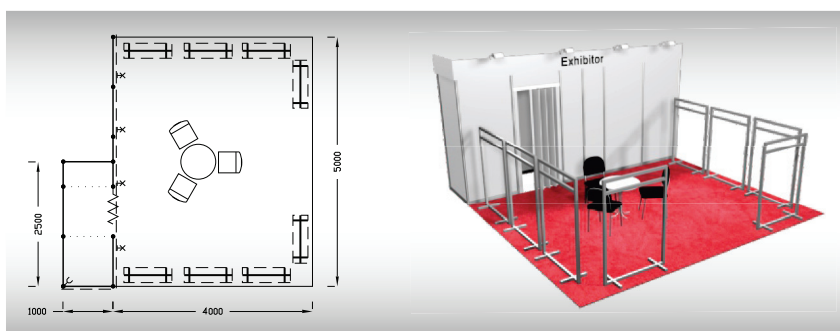

### Typová expozice Showroom Mini 1, 4 x 4 m, celková cena Kč 51 310,- + DPH

**Cena zahrnuje:** výstavní plochu 16 m<sup>2</sup>, registrační poplatek, výstavbu expozice a vybavení dle uvedeného soupisu, koberec, grafika na límeček expozice - nápis do 15 písmen, přívod elektřiny do 2,2 kW, revize, denní úklid expozice, 2 ks montážních a demontážních průkazů, 2x vystavovatelský průkaz, uvedení základních údajů v elektronickém katalogu, v elektronickém informačním systému a v Mapě firem a značek.

#### Vybavení expozice:

- 1x stůl 70 cm
- 3x židle
- 1x uzamykatelné zázemí 2x1 m
- 7x štědrový modul - bez osvětlení
- 1x odpadkový koš
- 3x svítidlo
- 1x zásuvka

### Typová expozice Showroom Mini 2, 5 x 4 m, celková cena Kč 60 187,- + DPH

**Cena zahrnuje:** výstavní plochu 20 m<sup>2</sup>, registrační poplatek, výstavbu expozice a vybavení dle uvedeného soupisu, koberec, grafika na límeček expozice - nápis do 15 písmen, přívod elektřiny do 2,2 kW, revize, denní úklid expozice, 2 ks montážních a demontážních průkazů, 2x vystavovatelský průkaz, uvedení základních údajů v elektronickém katalogu, v elektronickém informačním systému a v Mapě firem a značek.