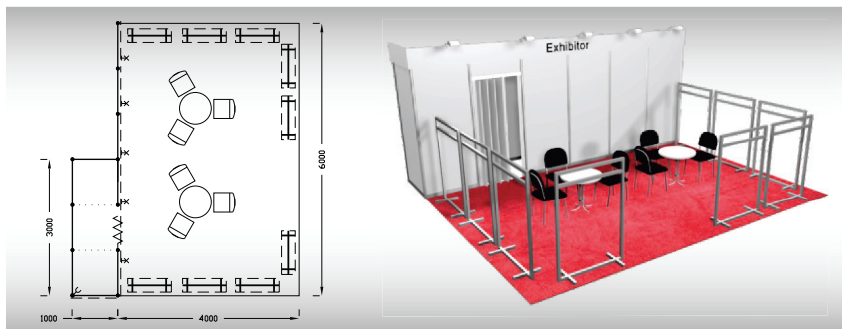

### Typová expozice Showroom Mini 3, 6 x 4 m, celková cena Kč 68 475,- + DPH

**Cena zahrnuje:** výstavní plochu 24 m<sup>2</sup>, registrační poplatek, výstavbu expozice a vybavení dle uvedeného soupisu, koberec, grafika na límeček expozice - nápis do 15 písmen, přívod elektřiny do 2,2 kW, revize, denní úklid expozice, 2 ks montážních a demontážních průkazů, 3x vystavovatelský průkaz, uvedení základních údajů v elektronickém katalogu, v elektronickém informačním systému a v Mapě firem a značek.