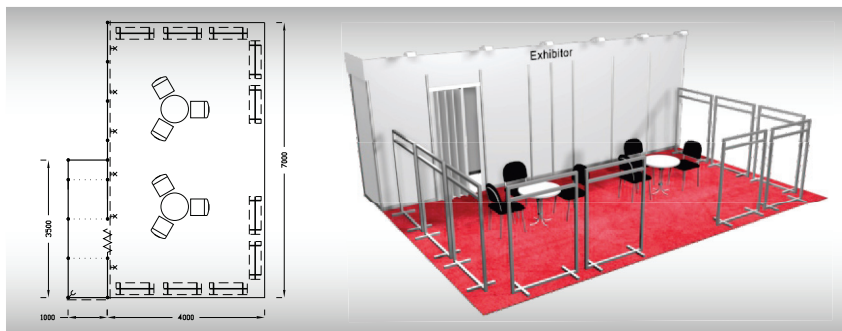

Vybavení expozice:

- 2x stůl 70 cm
- 6x židle
- 1x uzamykatelné zázemí 3,5x1 m
- 10x štendrový modul - bez osvětlení
- 1x odpadkový koš
- 6x svítidlo
- 1x zásuvka

Dodatečné vybavení k expozicím Showroom (za úhradu, ceny bez DPH)

Židle Bystřice I Počet ____ cena Kč 350,-	Židle barová Počet ____ cena Kč 800,-	Stůl kulatý bílý 70 cm Počet ____ cena Kč 550,-	Stůl kulatý bílý 90 cm Počet ____ cena Kč 720,-	Stůl bufet bílý Počet ____ cena Kč 1 000,-	Stojánek na prospekty Počet ____ cena Kč 1 000,-
Skříňka octanorm uzamykatelná Počet ____ Výška 68 cm Šířka 95 cm Hloubka 45 cm cena Kč 1 300,-	Lednice vč. zásuvky na noční proud Počet ____ cena Kč 2 940,-	Poutač Deska Počet ____ cena Kč 928,-	Zásuvka 220 V Počet ____ Nezahrnuje et. přívod cena Kč 350,-	Bodové svítidlo Počet ____ cena Kč 390,-	Svítidlo „Lopata“ na ramínku Počet ____ cena Kč 840,-

Další vybavení a služby lze objednat na ieso.bvv.cz

Místo a datum

2

Jméno a příjmení osoby oprávněné
jednat za vystavovatele, razítko a podpis