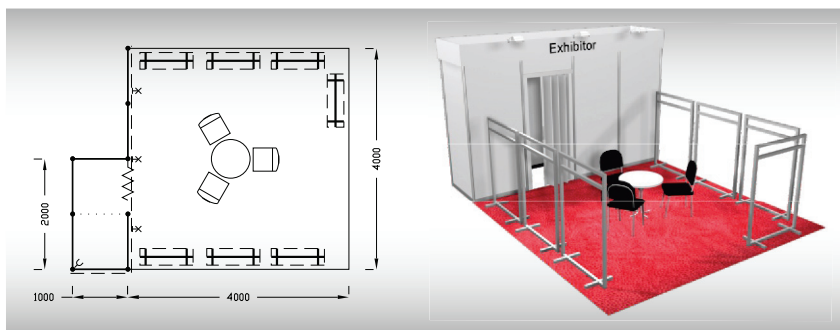

## SHOWROOM Mini 16 m<sup>2</sup>

### Typová expozice Showroom Mini 1, 4 x 4 m, celková cena Kč 51 310,- + DPH

**Cena zahrnuje:** výstavní plochu 16 m<sup>2</sup>, registrační poplatek, výstavbu expozice a vybavení dle uvedeného soupisu, koberec, grafika na límeček expozice - nápis do 15 písmen, přívod elektřiny do 2,2 kW, revize, denní úklid expozice, 2 ks montážních a demontážních průkazů, 2x vystavovatelský průkaz, uvedení základních údajů v elektronickém katalogu, v elektronickém informačním systému a v Mapě firem a značek.

#### Vybavení expozice:

- 1x stůl 70 cm
- 3x židle
- 1x uzamykatelné zázemí 2x1 m
- 7x štědrový modul - bez osvětlení
- 1x odpadkový koš
- 3x svítidlo
- 1x zásuvka

### Typová expozice Showroom Mini 2, 5 x 4 m, celková cena Kč 60 187,- + DPH

**Cena zahrnuje:** výstavní plochu 20 m<sup>2</sup>, registrační poplatek, výstavbu expozice a vybavení dle uvedeného soupisu, koberec, grafika na límeček expozice - nápis do 15 písmen, přívod elektřiny do 2,2 kW, revize, denní úklid expozice, 2 ks montážních a demontážních průkazů, 2x vystavovatelský průkaz, uvedení základních údajů v elektronickém katalogu, v elektronickém informačním systému a v Mapě firem a značek.