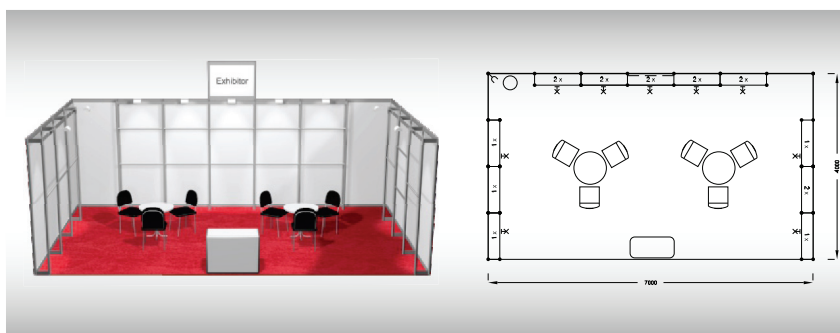

Veletřhy Brno, a.s.
Výstaviště 405/1
603 00 Brno
Tel.: +420 541 152 518
E-mail: jnedomova@bv.v.cz
www.bv.v.cz/expozice

21. - 23. 8. 2026, Výstaviště Brno, www.bv.v.cz/styl-kabo

ECONOMY 28 m2

Typová expozice Economy - TYP E6, 7 x 4 m, celková cena Kč 76 344,- + DPH

Cena zahrnuje: výstavní plochu 28 m², registrační poplatek, výstavbu expozice a vybavení dle uvedeného soupisu, koberec, grafika - 20 písmen, přívod elektřiny do 2,2 kW, revize, denní úklid expozice, uvedení základních údajů v elektronickém katalogu, v elektronickém informačním systému a v Mapě firem a značek, 2 ks montážních/demontážních a 3 ks vystavovatelských průkazů, 1x volný vjezd.

Vybavení expozice:

- 2x stůl 70 cm
- 6x židle Bystřice
- 17x tyč na panel
- 1x uzamykatelná skříňka
- 9x kloubové svítidlo
- 1x odpadkový koš
- 1x zásuvka 220 V
- 1x poutač rozm. 950 x 670 mm

ECONOMY 28 m2

Typová expozice Economy - TYP E6R, 7 x 4 m, celková cena Kč 78 553,- + DPH

Cena zahrnuje: výstavní plochu 28 m², registrační poplatek, výstavbu expozice a vybavení dle uvedeného soupisu, koberec, grafika - 20 písmen, přívod elektřiny do 2,2 kW, revize, denní úklid expozice, uvedení základních údajů v elektronickém katalogu, v elektronickém informačním systému a v Mapě firem a značek, 2 ks montážních/demontážních a 3 ks vystavovatelských průkazů, 1x volný vjezd.