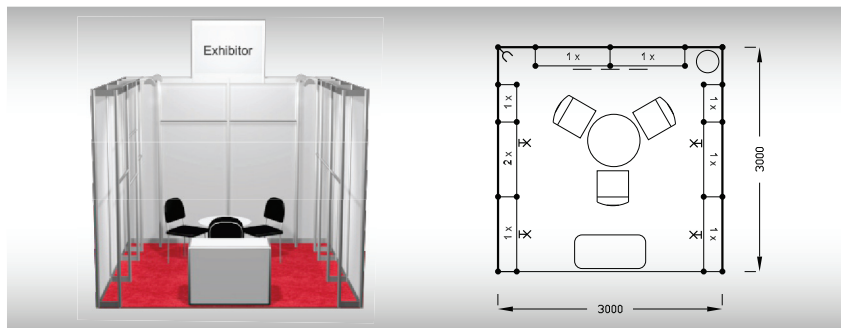

Vybavení expozice:

- 1x stůl 70 cm
- 3x židle Bystřice
- 9x tyč na panel
- 1x uzamykatelná skříňka
- 4x kloubové svítidlo
- 1x odpadkový koš
- 1x zásuvka 220 V
- 1x poutač rozm. 950 x 670 mm

ECONOMY 9 m²

Typová expozice Economy - TYP E1R, 3 x 3 m, celková cena Kč 33 273,- + DPH

Cena zahrnuje: výstavní plochu 9 m², registrační poplatek, výstavbu expozice a vybavení dle uvedeného soupisu, koberec, grafika - 20 písmen, přívod elektřiny do 2,2 kW, revize, denní úklid expozice, uvedení základních údajů v elektronickém katalogu, v elektronickém informačním systému a v Mapě firem a značek, 2 ks montážních/demontážních a 2 ks vystavovatelských průkazů.