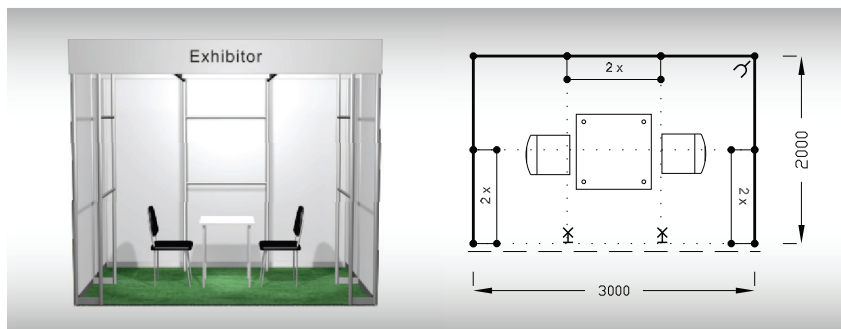

Veletrhy Brno, a.s.
Výstaviště 405/1
603 00 Brno
Tel.: +420 541 152 518
E-mail: jnedomova@bvvcz
www.bvv.cz/expozice

21. - 23. 8. 2026, Výstaviště Brno, www.bvv.cz/styl-kabo

BASIC 6 m²

Typová expozice Basic - TYP B2, 3 x 2 m, celková cena Kč 23 869,- + DPH

Cena zahrnuje: výstavní plochu 6 m², registrační poplatek, výstavbu expozice a vybavení dle uvedeného soupisu, základní grafiku na límeček expozice (nápis do 15 písmen), koberec, přívod elektřiny do 2,2 kW, revize, denní úklid expozice, uvedení základních údajů v elektronickém katalogu, v elektronickém informačním systému a v Mapě firem a značek, 2 ks montážních/demontážních a 2 ks vystavovatelských průkazů.

Vybavení expozice:

- 1x stůl 60/60 cm
- 2x židle Bystřice
- 6x tyč na panel
- 2x kloubové svítidlo
- 1x zásuvka 220 V

ECONOMY 9 m²

Typová expozice Economy - TYP E1, 3 x 3 m, celková cena Kč 32 573,- + DPH

Cena zahrnuje: výstavní plochu 9 m², registrační poplatek, výstavbu expozice a vybavení dle uvedeného soupisu, koberec, grafika - 20 písmen, přívod elektřiny do 2,2 kW, revize, denní úklid expozice, uvedení základních údajů v elektronickém katalogu, v elektronickém informačním systému a v Mapě firem a značek, 2 ks montážních/demontážních a 2 ks vystavovatelských průkazů.