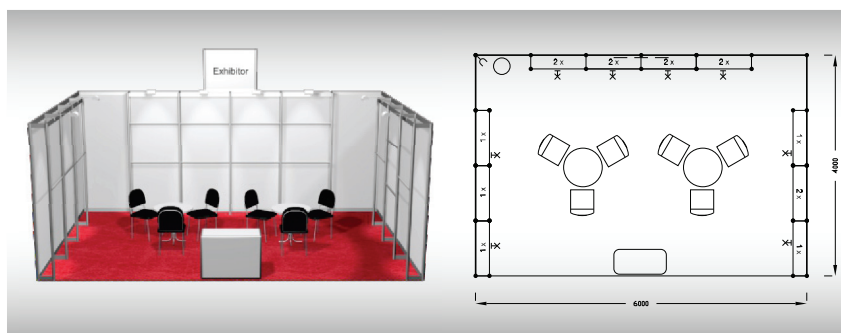

Veletřhy Brno, a.s.
Výstaviště 405/1
603 00 Brno
Tel.: +420 541 152 518
E-mail: jnedomova@bvvcz
www.bvvcz/expozice

21. - 23. 8. 2026, Výstaviště Brno, www.bvvcz/styl-kabo

ECONOMY 24 m²

Typová expozice Economy - TYP E5, 6 x 4 m, celková cena Kč 66 321,- + DPH

Cena zahrnuje: výstavní plochu 24 m², registrační poplatek, výstavbu expozice a vybavení dle uvedeného soupisu, koberec, grafika - 20 písmen, přívod elektřiny do 2,2 kW, revize, denní úklid expozice, uvedení základních údajů v elektronickém katalogu, v elektronickém informačním systému a v Mapě firem a značek, 2 ks montážních/demontážních a 3 ks vystavovatelských průkazů, 1x volný vjezd.

Vybavení expozice:

- 2x stůl 70 cm
- 6x židle Bystřice
- 15x tyč na panel
- 1x uzamykatelná skříňka
- 8x kloubové svítidlo
- 1x odpadkový koš
- 1x zásuvka 220 V
- 1x poutač rozm. 950 x 670 mm

ECONOMY 24 m²

Typová expozice Economy - TYP E5R, 6 x 4 m, celková cena Kč 68 109,- + DPH

Cena zahrnuje: výstavní plochu 24 m², registrační poplatek, výstavbu expozice a vybavení dle uvedeného soupisu, koberec, grafika - 20 písmen, přívod elektřiny do 2,2 kW, revize, denní úklid expozice, uvedení základních údajů v elektronickém katalogu, v elektronickém informačním systému a v Mapě firem a značek, 2 ks montážních/demontážních a 3 ks vystavovatelských průkazů, 1x volný vjezd.