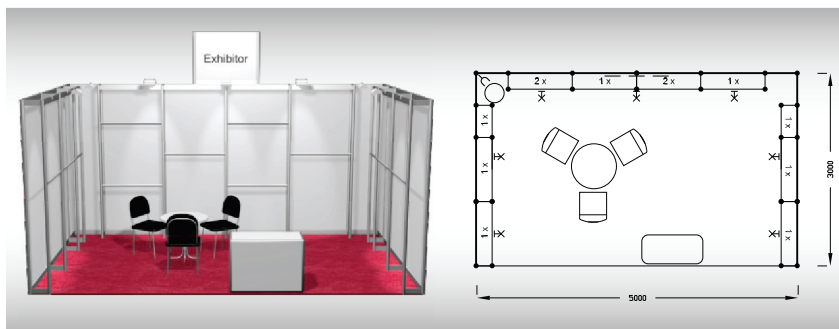

Vybavení expozice:

- 1x stůl 70 cm
- 3x židle Bystřice
- 12x tyč na panel
- 1x uzamykatelná skříňka
- 7x kloubové svítidlo
- 1x odpadkový koš
- 1x zásuvka 220 V
- 1x poutač rozm. 950 x 670 mm

Společné podmínky pro všechny typy a velikosti stánků:

- Expozice bude připravena vždy jeden den před zahájením veletrhu v 10:00 h
- POZOR - demontáž expozice probíhá ihned po skončení veletrhu
- U expozic řady PREMIUM není dovoleno využít horní plochy stěn pro umístění exponátů nebo jiných předmětů
- Nosnost 1 bm štendrů činí 50 kg
- Vrácení nebo výměna základního vybavení nebude kompenzováno snížením ceny
- Úklid je prováděn vždy ráno před zahájením veletrhu
- Konstrukční změny nejsou u balíčkových expozic možné
- V případě vlastního celoplošného polepení a poškození stěnových panelů bude účtován příplatek ve výši Kč 880,- / ks