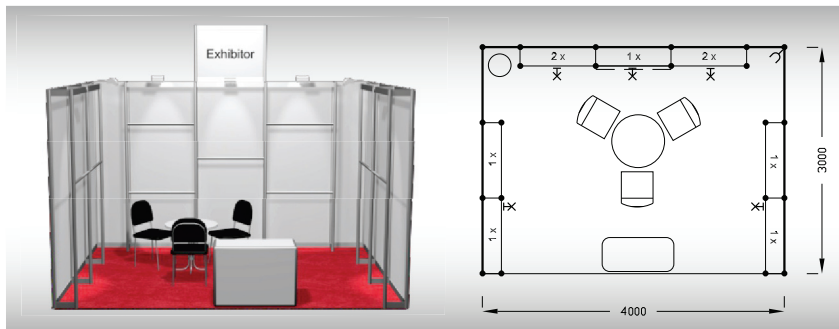

Veletrhy Brno, a.s.
Výstaviště 405/1
603 00 Brno
Tel.: +420 541 152 518
E-mail: jnedomova@bvvcz
www.bvvcz/expozice

21. - 23. 8. 2026, Výstaviště Brno, www.bvvcz/styl-kabo

ECONOMY 12 m2

Typová expozice Economy - TYP E2, 4 x 3 m, celková cena Kč 40 396,- + DPH

Cena zahrnuje: výstavní plochu 12 m², registrační poplatek, výstavbu expozice a vybavení dle uvedeného soupisu, koberec, grafika - 20 písmen, přívod elektřiny do 2,2 kW, revize, denní úklid expozice, uvedení základních údajů v elektronickém katalogu, v elektronickém informačním systému a v Mapě firem a značek, 2 ks montážních/demontážních a 2 ks vystavovatelských průkazů.

Vybavení expozice:

- 1x stůl 70 cm
- 3x židle Bystřice
- 9x tyč na panel
- 1x uzamykatelná skříňka
- 5x kloubové svítidlo
- 1x odpadkový koš
- 1x zásuvka 220 V
- 1x poutač rozm. 950 x 670 mm

ECONOMY 12 m2

Typová expozice Economy - TYP E2R, 4 x 3 m, celková cena Kč 41 283,- + DPH

Cena zahrnuje: výstavní plochu 12 m², registrační poplatek, výstavbu expozice a vybavení dle uvedeného soupisu, koberec, grafika - 20 písmen, přívod elektřiny do 2,2 kW, revize, denní úklid expozice, uvedení základních údajů v elektronickém katalogu, v elektronickém informačním systému a v Mapě firem a značek, 2 ks montážních/demontážních a 2 ks vystavovatelských průkazů.