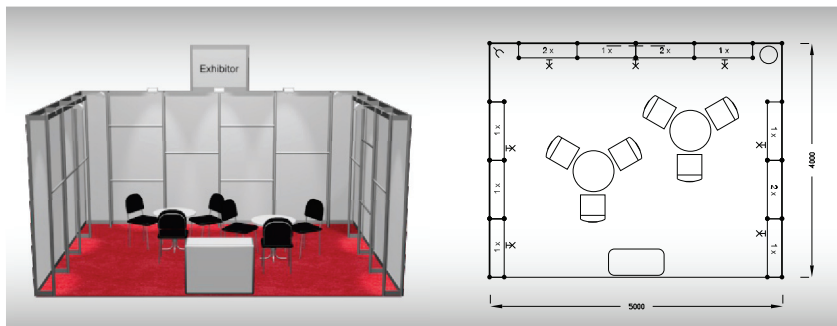

Vybavení expozice:

- 2x stůl 70 cm
- 6x židle Bystřice
- 13x tyč na panel
- 1x uzamykatelná skříňka
- 7x kloubové svítidlo
- 1x odpadkový koš
- 1x zásuvka 220 V
- 1x poutač rozm. 950 x 670 mm

ECONOMY 20 m²

Typová expozice Economy - TYP E4R, 5 x 4 m, celková cena Kč 60 220,- + DPH

Cena zahrnuje: výstavní plochu 20 m², registrační poplatek, výstavbu expozice a vybavení dle uvedeného soupisu, koberec, grafika - 20 písmen, přívod elektřiny do 2,2 kW, revize, denní úklid expozice, uvedení základních údajů v elektronickém katalogu, v elektronickém informačním systému a v Mapě firem a značek, 2 ks montážních/demontážních a 2 ks vystavovatelských průkazů.