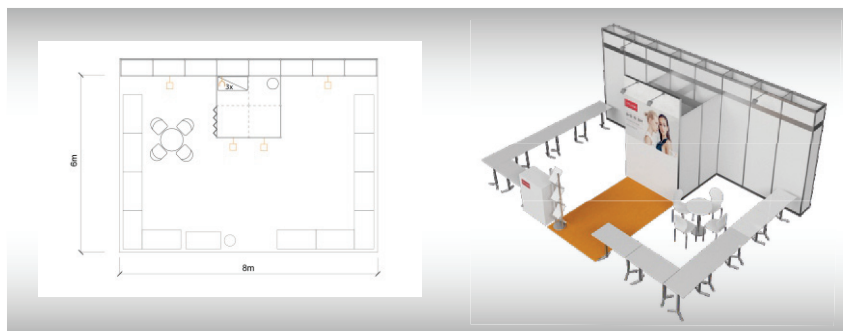

Vybavení expozice:

- 1x stůl 90 cm
- 4x židle
- 1x uzamykatelné zázemí 2x2 m
- 1x regál
- 1x odpadkový koš
- 9x stůl 120 x 60 cm
- 1x informační pult
- 4x osvětlení LED
- 1x zásuvka
- 1x stěna s textilním poutačem 2x3 m (tisk grafiky za úhradu)

Veletrhy Brno, a.s.
Výstaviště 405/1
603 00 Brno
Tel.: +420 541 152 518
E-mail: jnedomova@bv.v.cz
www.bvv.cz/expozice

21. - 23. 8. 2026, Výstaviště Brno, www.bvv.cz/styl-kabo

SHOWROOM 48 m²

Typová expozice Showroom - SR 3, 8 x 6 m, celková cena Kč 120 853,- + DPH

Vybavení expozice:

- 1x stůl 90 cm
- 4x židle
- 1x uzamykatelné zázemí 2x2 m
- 1x regál
- 1x odpadkový koš
- 11x stůl 120 x 60 cm
- 1x informační pult
- 4x osvětlení LED
- 1x zásuvka
- 1x stěna s textilním poutačem 2x3 m (tisk grafiky za úhradu)

SHOWROOM 56 m²

Typová expozice Showroom - SR 4, 8 x 7 m, celková cena Kč 135 898,- + DPH

Cena zahrnuje: výstavní plochu 56 m², registrační poplatek, výstavbu expozice a vybavení dle uvedeného soupisu, koberec 10 m², přívod elektřiny do 2,2 kW, revize, denní úklid expozice, 2 ks montážních a demontážních průkazů, 4x vystavovatelský průkaz, uvedení základních údajů v elektronickém katalogu, v elektronickém informačním systému a v Mapě firem a značek.