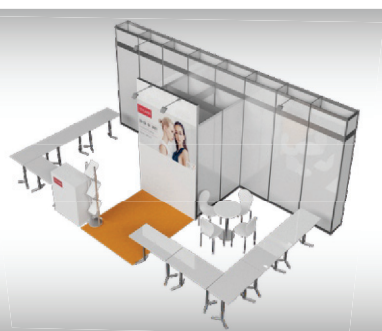

Vybavení expozice:

- 1x stůl 90 cm
- 4x židle
- 1x uzamykatelné zázemí 2x2 m
- 1x regál
- 1x odpadkový koš
- 7x stůl 120 x 60 cm
- 1x informační pult
- 4x osvětlení LED
- 1x zásuvka
- 1x stěna s textilním poutačem 2x3 m (tisk grafiky za úhradu)

SHOWROOM 40 m²

Typová expozice Showroom - SR 2, 8 x 5 m, celková cena Kč 110 228,- + DPH

Cena zahrnuje: výstavní plochu 40 m², registrační poplatek, výstavbu expozice a vybavení dle uvedeného soupisu, koberec 6 m², přívod elektřiny do 2,2 kW, revize, denní úklid expozice, 2 ks montážních a demontážních průkazů, 3x vystavovatelský průkaz, uvedení základních údajů v elektronickém katalogu, v elektronickém informačním systému a v Mapě firem a značek.

Vybavení expozice:

- 1x stůl 90 cm
- 4x židle
- 1x uzamykatelné zázemí 2x2 m
- 1x regál
- 1x odpadkový koš
- 9x stůl 120 x 60 cm
- 1x informační pult
- 4x osvětlení LED
- 1x zásuvka
- 1x stěna s textilním poutačem 2x3 m (tisk grafiky za úhradu)