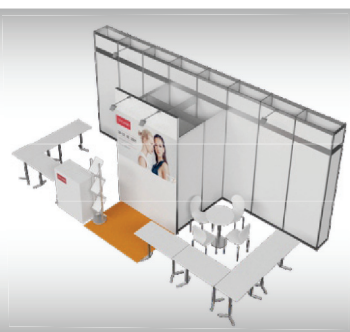

Vybavení expozice:

- 1x stůl 90 cm
- 4x židle
- 1x uzamykatelné zázemí 2x2 m
- 1x regál
- 1x odpadkový koš
- 7x stůl 120 x 60 cm
- 1x informační pult
- 4x osvětlení LED
- 1x zásuvka
- 1x stěna s textilním poutačem 2x3 m (tisk grafiky za úhradu)

SHOWROOM 40 m²

Typová expozice Showroom - SR 2, 8 x 5 m, celková cena Kč 110 228,- + DPH

Cena zahrnuje: výstavní plochu 40 m², registrační poplatek, výstavbu expozice a vybavení dle uvedeného soupisu, koberec 6 m², přívod elektřiny do 2,2 kW, revize, denní úklid expozice, 2 ks montážních a demontážních průkazů, 3x vystavovatelský průkaz, uvedení základních údajů v elektronickém katalogu, v elektronickém informačním systému a v Mapě firem a značek.

Vybavení expozice:

- 1x stůl 90 cm
- 4x židle
- 1x uzamykatelné zázemí 2x2 m
- 1x regál
- 1x odpadkový koš
- 9x stůl 120 x 60 cm
- 1x informační pult
- 4x osvětlení LED
- 1x zásuvka
- 1x stěna s textilním poutačem 2x3 m (tisk grafiky za úhradu)

Vybavení expozice:

- 1x stůl 90 cm
- 4x židle
- 1x uzamykatelné zázemí 2x2 m
- 1x regál
- 1x odpadkový koš
- 11x stůl 120 x 60 cm
- 1x informační pult
- 4x osvětlení LED
- 1x zásuvka
- 1x stěna s textilním poutačem 2x3 m (tisk grafiky za úhradu)