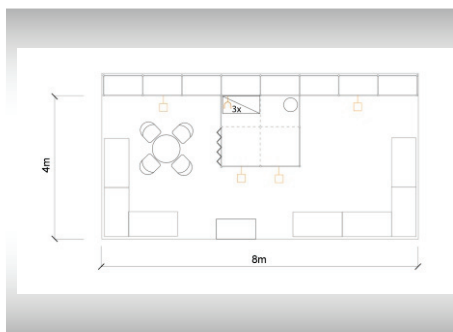

Cena zahrnuje: výstavní plochu 32 m², registrační poplatek, výstavbu expozice a vybavení dle uvedeného soupisu, koberec 4 m², přívod elektřiny do 2,2 kW, revize, denní úklid expozice, 2 ks montážních a demontážních průkazů, 3x vystavovatelský průkaz, uvedení základních údajů v elektronickém katalogu, v elektronickém informačním systému a v Mapě firem a značek.

Vybavení expozice:

- 1x stůl 90 cm
- 4x židle
- 1x uzamykatelné zázemí 2x2 m
- 1x regál
- 1x odpadkový koš
- 7x stůl 120 x 60 cm
- 1x informační pult
- 4x osvětlení LED
- 1x zásuvka
- 1x stěna s textilním poutačem 2x3 m (tisk grafiky za úhradu)

SHOWROOM 40 m²

Typová expozice Showroom - SR 2, 8 x 5 m, celková cena Kč 110 228,- + DPH

Cena zahrnuje: výstavní plochu 40 m², registrační poplatek, výstavbu expozice a vybavení dle uvedeného soupisu, koberec 6 m², přívod elektřiny do 2,2 kW, revize, denní úklid expozice, 2 ks montážních a demontážních průkazů, 3x vystavovatelský průkaz, uvedení základních údajů v elektronickém katalogu, v elektronickém informačním systému a v Mapě firem a značek.

SHOWROOM 56 m²

Typová expozice Showroom - SR 4, 8 x 7 m, celková cena Kč 135 898,- + DPH

Cena zahrnuje: výstavní plochu 56 m², registrační poplatek, výstavbu expozice a vybavení dle uvedeného soupisu, koberec 10 m², přívod elektřiny do 2,2 kW, revize, denní úklid expozice, 2 ks montážních a demontážních průkazů, 4x vystavovatelský průkaz, uvedení základních údajů v elektronickém katalogu, v elektronickém informačním systému a v Mapě firem a značek.