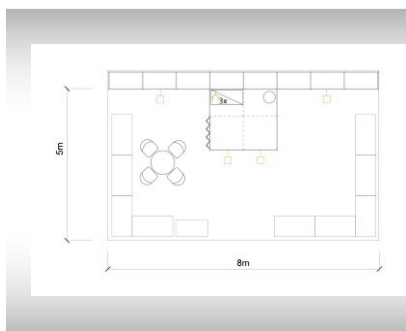

Cena zahrnuje: výstavní plochu 32 m², registrační poplatek, výstavbu expozice a vybavení dle uvedeného soupisu, koberec 4 m², přívod elektřiny do 2,2 kW, revize, denní úklid expozice, 2 ks montážních a demontážních průkazů, 3x vystavovatelský průkaz, uvedení základních údajů v elektronickém katalogu, v elektronickém informačním systému a v Mapě firem a značek.

Vybavení expozice:

- 1x stůl 90 cm
- 4x židle
- 1x uzamykatelné zázemí 2x2 m
- 1x regál
- 1x odpadkový koš
- 7x stůl 120 x 60 cm
- 1x informační pult
- 4x osvětlení LED
- 1x zásuvka
- 1x stěna s textilním poutačem 2x3 m (tisk grafiky za úhradu)

SHOWROOM 40 m²

Typová expozice Showroom - SR 2, 8 x 5 m, celková cena Kč 110 228,- + DPH

Cena zahrnuje: výstavní plochu 40 m², registrační poplatek, výstavbu expozice a vybavení dle uvedeného soupisu, koberec 6 m², přívod elektřiny do 2,2 kW, revize, denní úklid expozice, 2 ks montážních a demontážních průkazů, 3x vystavovatelský průkaz, uvedení základních údajů v elektronickém katalogu, v elektronickém informačním systému a v Mapě firem a značek.

SHOWROOM 56 m²

Typová expozice Showroom - SR 4, 8 x 7 m, celková cena Kč 135 898,- + DPH

Cena zahrnuje: výstavní plochu 56 m², registrační poplatek, výstavbu expozice a vybavení dle uvedeného soupisu, koberec 10 m², přívod elektřiny do 2,2 kW, revize, denní úklid expozice, 2 ks montážních a demontážních průkazů, 4x vystavovatelský průkaz, uvedení základních údajů v elektronickém katalogu, v elektronickém informačním systému a v Mapě firem a značek.