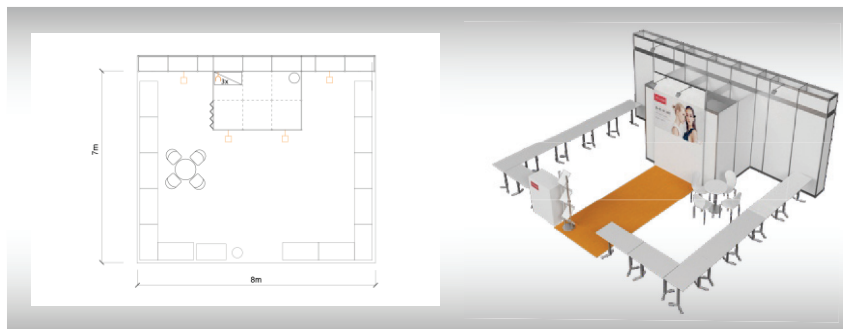

Vybavení expozice:

- 1x stůl 90 cm
- 4x židle
- 1x uzamykatelné zázemí 2x2 m
- 1x regál
- 1x odpadkový koš
- 11x stůl 120 x 60 cm
- 1x informační pult
- 4x osvětlení LED
- 1x zásuvka
- 1x stěna s textilním poutačem 2x3 m (tisk grafiky za úhradu)

SHOWROOM 56 m²

Typová expozice Showroom - SR 4, 8 x 7 m, celková cena Kč 135 898,- + DPH

Cena zahrnuje: výstavní plochu 56 m², registrační poplatek, výstavbu expozice a vybavení dle uvedeného soupisu, koberec 10 m², přívod elektřiny do 2,2 kW, revize, denní úklid expozice, 2 ks montážních a demontážních průkazů, 4x vystavovatelský průkaz, uvedení základních údajů v elektronickém katalogu, v elektronickém informačním systému a v Mapě firem a značek.