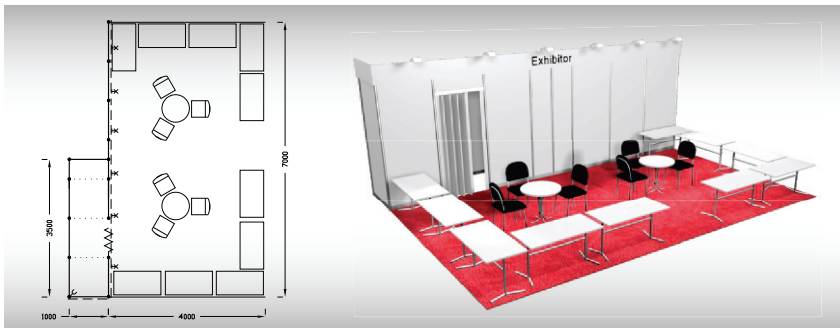

Vybavení expozice:

- 2x stůl 70 cm
- 6x židle
- 1x uzamykatelné zázemí 3,5x1 m
- 10x stůl 120 x 60 cm
- 1x odpadkový koš
- 6x svítidlo
- 1x zásuvka

Dodatečné vybavení k expozicím Showroom (za úhradu, ceny bez DPH)

Počet ____ cena Kč 350,-	Počet ____ cena Kč 800,-	Počet ____ cena Kč 550,-	Počet ____ cena Kč 720,-	Počet ____ cena Kč 1 000,-	Počet ____ cena Kč 1 000,-
Počet ____ Výška 68 cm Šířka 95 cm Hloubka 45 cm cena Kč 1 300,-	Počet ____ cena Kč 2 940,-	Počet ____ cena Kč 928,-	Počet ____ Nezahrnuje el. přívod cena Kč 350,-	Počet ____ cena Kč 390,-	Počet ____ cena Kč 840,-

Další vybavení a služby lze objednat na ieso.bvv.cz

Místo a datum

2

Jméno a příjmení osoby oprávněné
jednat za vystavovatele, razítko a podpis