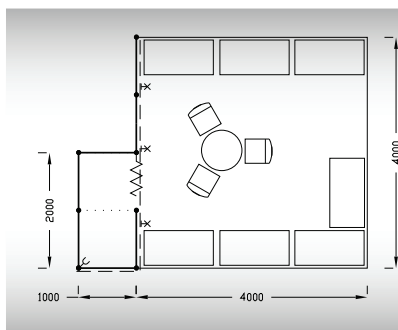

SHOWROOM Mini 16 m²

Typová expozice Showroom Mini 1, 4 x 4 m, celková cena Kč 50 224,- + DPH

Cena zahrnuje: výstavní plochu 16 m², registrační poplatek, výstavbu expozice a vybavení dle uvedeného soupisu, koberec, grafika na límeček expozice - nápis do 15 písmen, přívod elektřiny do 2,2 kW, revize, denní úklid expozice, 2 ks montážních a demontážních průkazů, 2x vystavovatelský průkaz, uvedení základních údajů v elektronickém katalogu, v elektronickém informačním systému a v Mapě firem a značek.

Vybavení expozice:

- 1x stůl 70 cm
- 3x židle
- 1x uzamykatelné zázemí 2x1 m
- 7x stůl 120 x 60 cm
- 1x odpadkový koš
- 3x svítidlo
- 1x zásuvka

SHOWROOM Mini 20 m²

Typová expozice Showroom Mini 2, 5 x 4 m, celková cena Kč 58 953,- + DPH

Cena zahrnuje: výstavní plochu 20 m², registrační poplatek, výstavbu expozice a vybavení dle uvedeného soupisu, koberec, grafika na límeček expozice - nápis do 15 písmen, přívod elektřiny do 2,2 kW, revize, denní úklid expozice, 2 ks montážních a demontážních průkazů, 2x vystavovatelský průkaz, uvedení základních údajů v elektronickém katalogu, v elektronickém informačním systému a v Mapě firem a značek.

SHOWROOM Mini 24 m²

Typová expozice Showroom Mini 3, 6 x 4 m, celková cena Kč 67 102,- + DPH

Cena zahrnuje: výstavní plochu 24 m², registrační poplatek, výstavbu expozice a vybavení dle uvedeného soupisu, koberec, grafika na límeček expozice - nápis do 15 písmen, přívod elektřiny do 2,2 kW, revize, denní úklid expozice, 2 ks montážních a demontážních průkazů, 3x vystavovatelský průkaz, uvedení základních údajů v elektronickém katalogu, v elektronickém informačním systému a v Mapě firem a značek.