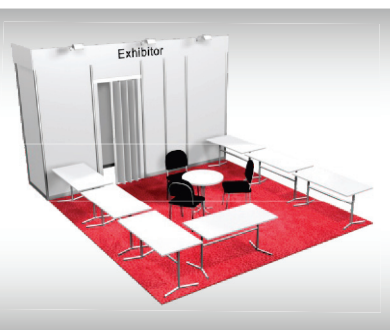

SHOWROOM Mini 16 m²

Typová expozice Showroom Mini 1, 4 x 4 m, celková cena Kč 50 224,- + DPH

Cena zahrnuje: výstavní plochu 16 m², registrační poplatek, výstavbu expozice a vybavení dle uvedeného soupisu, koberec, grafika na límeček expozice - nápis do 15 písmen, přívod elektřiny do 2,2 kW, revize, denní úklid expozice, 2 ks montážních a demontážních průkazů, 2x vystavovatelský průkaz, uvedení základních údajů v elektronickém katalogu, v elektronickém informačním systému a v Mapě firem a značek.