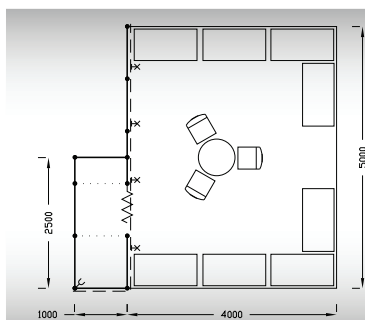

SHOWROOM Mini 16 m²

Typová expozice Showroom Mini 1, 4 x 4 m, celková cena Kč 50 224,- + DPH

Cena zahrnuje: výstavní plochu 16 m², registrační poplatek, výstavbu expozice a vybavení dle uvedeného soupisu, koberec, grafika na límeček expozice - nápis do 15 písmen, přívod elektřiny do 2,2 kW, revize, denní úklid expozice, 2 ks montážních a demontážních průkazů, 2x vystavovatelský průkaz, uvedení základních údajů v elektronickém katalogu, v elektronickém informačním systému a v Mapě firem a značek.

Vybavení expozice:

- 1x stůl 70 cm
- 3x židle
- 1x uzamykatelné zázemí 2x1 m
- 7x stůl 120 x 60 cm
- 1x odpadkový koš
- 3x svítidlo
- 1x zásuvka

SHOWROOM Mini 20 m²

Typová expozice Showroom Mini 2, 5 x 4 m, celková cena Kč 58 953,- + DPH

Cena zahrnuje: výstavní plochu 20 m², registrační poplatek, výstavbu expozice a vybavení dle uvedeného soupisu, koberec, grafika na límeček expozice - nápis do 15 písmen, přívod elektřiny do 2,2 kW, revize, denní úklid expozice, 2 ks montážních a demontážních průkazů, 2x vystavovatelský průkaz, uvedení základních údajů v elektronickém katalogu, v elektronickém informačním systému a v Mapě firem a značek.

SHOWROOM Mini 24 m²

Typová expozice Showroom Mini 3, 6 x 4 m, celková cena Kč 67 102,- + DPH

Cena zahrnuje: výstavní plochu 24 m², registrační poplatek, výstavbu expozice a vybavení dle uvedeného soupisu, koberec, grafika na límeček expozice - nápis do 15 písmen, přívod elektřiny do 2,2 kW, revize, denní úklid expozice, 2 ks montážních a demontážních průkazů, 3x vystavovatelský průkaz, uvedení základních údajů v elektronickém katalogu, v elektronickém informačním systému a v Mapě firem a značek.