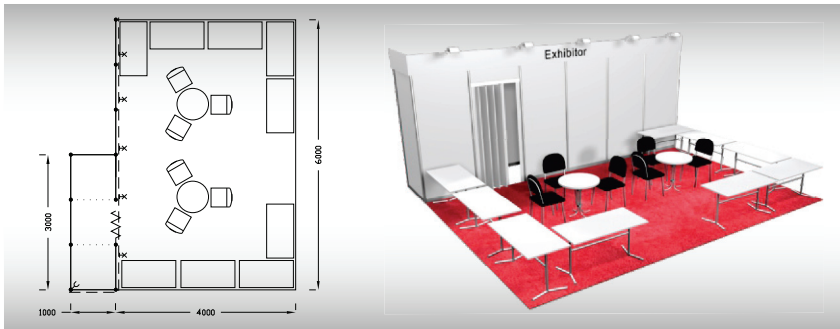

SHOWROOM Mini 16 m²

Typová expozice Showroom Mini 1, 4 x 4 m, celková cena Kč 50 224,- + DPH

Cena zahrnuje: výstavní plochu 16 m², registrační poplatek, výstavbu expozice a vybavení dle uvedeného soupisu, koberec, grafika na límeček expozice - nápis do 15 písmen, přívod elektřiny do 2,2 kW, revize, denní úklid expozice, 2 ks montážních a demontážních průkazů, 2x vystavovatelský průkaz, uvedení základních údajů v elektronickém katalogu, v elektronickém informačním systému a v Mapě firem a značek.

SHOWROOM Mini 24 m²

Typová expozice Showroom Mini 3, 6 x 4 m, celková cena Kč 67 102,- + DPH

Cena zahrnuje: výstavní plochu 24 m², registrační poplatek, výstavbu expozice a vybavení dle uvedeného soupisu, koberec, grafika na límeček expozice - nápis do 15 písmen, přívod elektřiny do 2,2 kW, revize, denní úklid expozice, 2 ks montážních a demontážních průkazů, 3x vystavovatelský průkaz, uvedení základních údajů v elektronickém katalogu, v elektronickém informačním systému a v Mapě firem a značek.

Vybavení expozice:

- 2x stůl 70 cm
- 6x židle
- 1x uzamykatelné zázemí 3x1 m
- 9x stůl 120 x 60 cm
- 1x odpadkový koš
- 5x svítidlo
- 1x zásuvka

SHOWROOM Mini 28 m²

Typová expozice Showroom Mini 4, 7 x 4 m, celková cena Kč 76 603,- + DPH