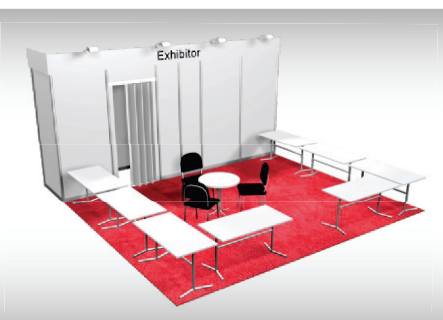

Vybavení expozice:

- 1x stůl 70 cm
- 3x židle
- 1x uzamykatelné zázemí 2,5x1 m
- 8x stůl 120 x 60 cm
- 1x odpadkový koš
- 4x svítidlo
- 1x zásuvka

Společné podmínky pro všechny typy a velikosti stánků:

- Expozice bude připravena vždy jeden den před zahájením veletrhu v 10:00 h
- POZOR - demontáž expozice probíhá ihned po skončení veletrhu
- U expozic řady PREMIUM není dovoleno využít horní plochy stěn pro umístění exponátů nebo jiných předmětů
- Nosnost 1 bm štendrů činí 50 kg
- Vracení nebo výměna základního vybavení nebude kompenzováno snížením ceny
- Úklid je prováděn vždy ráno před zahájením veletrhu
- Konstrukční změny nejsou u balíčkových expozic možné
- V případě vlastního celoplošného polepení a poškození stěnových panelů bude účtován příplatek ve výši Kč 880,- / ks