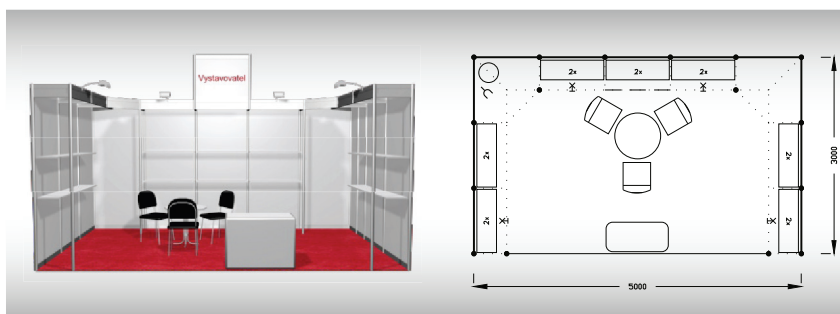

Vybavení expozice:

- 1x stůl 70 cm
- 3x židle Bystřice
- 14x police
- 1x skříňka uzamykatelná
- 4x kloubové svítidlo
- 1x odpadkový koš
- 1x zásuvka 220 V
- 1x poutač 95 x 67 cm

Společné podmínky pro všechny typy a velikosti stánků:

- Expozice bude připravena vždy jeden den před zahájením veletrhu v 10:00 h
- V případě vlastního celoplošného polepení a poškození stěnových panelů bude účtován příplatek ve výši Kč 880,- / ks
- Vrácení nebo výměna základního vybavení nebude kompenzováno snížením ceny
- Úklid je prováděn vždy ráno před zahájením veletrhu
- Konstruktivní změny nejsou u balíčkových expozic možné
- POZOR - demontáž expozice probíhá ihned po skončení veletrhu