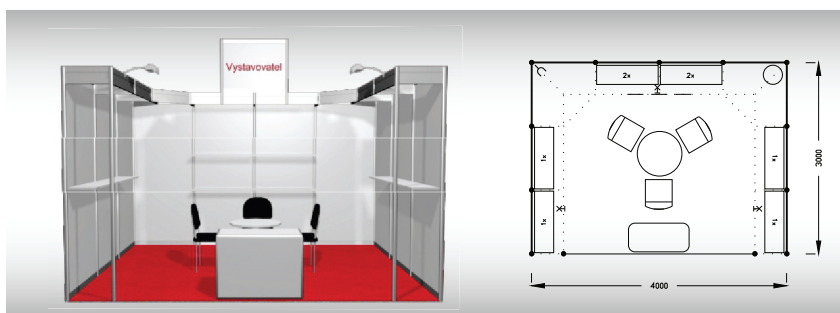

Objednávky konkrétních typů balíčků provádějte prostřednictvím elektronické přihlášky k účasti.

ECONOMY 12 m²

Typová expozice Economy - TYP E2, 4 x 3 m, celková cena - Kč 40 722,- + DPH

Cena zahrnuje: výstavní plochu 12 m², registrační poplatek, výstavbu expozice a vybavení dle uvedeného soupisu, grafika - 15 písmen, koberec, přívod elektřiny do 2,2 kW, revize, denní úklid expozice, uvedení základních údajů v elektronickém katalogu, v elektronickém informačním systému a v Mapě firem a značek, 2 ks montážních/demontážních a 2 ks vystavovatelských průkazů.