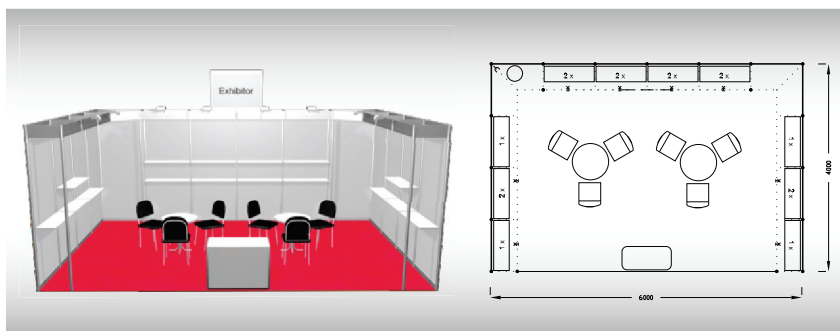

Objednávky konkrétních typů balíčků provádějte prostřednictvím elektronické přihlášky k účasti.

ECONOMY 24 m²

Typová expozice Economy - TYP E5, 6 x 4 m, celková cena - Kč 66 636,- + DPH

Cena zahrnuje: výstavní plochu 24 m², registrační poplatek, výstavbu expozice a vybavení dle uvedeného soupisu, grafika - 15 písmen, koberec, přívod elektřiny do 2,2 kW, revize, denní úklid expozice, uvedení základních údajů v elektronickém katalogu, v elektronickém informačním systému a v Mapě firem a značek, 2 ks montážních/demontážních a 3 ks vystavovatelských průkazů, 1x volný vjezd.