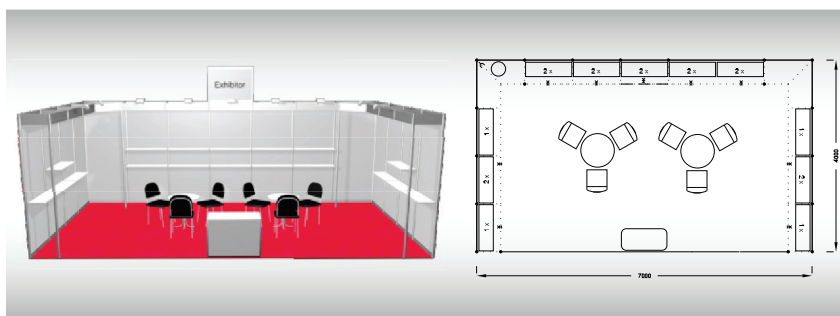

Objednávky konkrétních typů balíčků provádějte prostřednictvím elektronické přihlášky k účasti.

ECONOMY 28 m2

Typová expozice Economy - TYP E6, 7 x 4 m, celková cena - Kč 76 402,- + DPH

Cena zahrnuje: výstavní plochu 28 m2, registrační poplatek, výstavbu expozice a vybavení dle uvedeného soupisu, grafika - 15 písmen, koberec, přívod elektřiny do 2,2 kW, revize, denní úklid expozice, uvedení základních údajů v elektronickém katalogu, v elektronickém informačním systému a v Mapě firem a značek, 2 ks montážních/demontážních a 3 ks vystavovatelských průkazů, 1x volný vjezd.