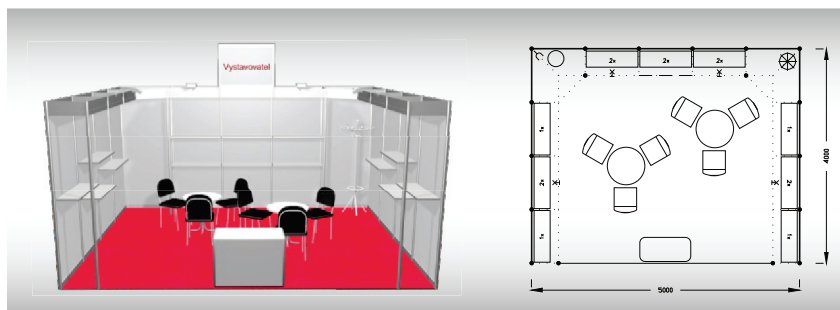

Vybavení expozice:

2x stůl 70 cm
6x židle Bystřice
14x police
1x skříňka uzamykatelná
1x věšák
4x kloubové svítidlo
1x odpadkový koš
1x zásuvka 220 V
1x poutač 95 x 67 cm

ECONOMY 20 m²

Typová expozice Economy - TYP E4R, 5 x 4 m, celková cena - Kč 61 049,- + DPH

Cena zahrnuje: výstavní plochu 20 m², registrační poplatek, výstavbu expozice a vybavení dle uvedeného soupisu, grafika - 15 písmen, koberec, přívod elektřiny do 2,2 kW, revize, denní úklid expozice, uvedení základních údajů v elektronickém katalogu, v elektronickém informačním systému a v Mapě firem a značek, 2 ks montážních/demontážních a 2 ks vystavovatelských průkazů.