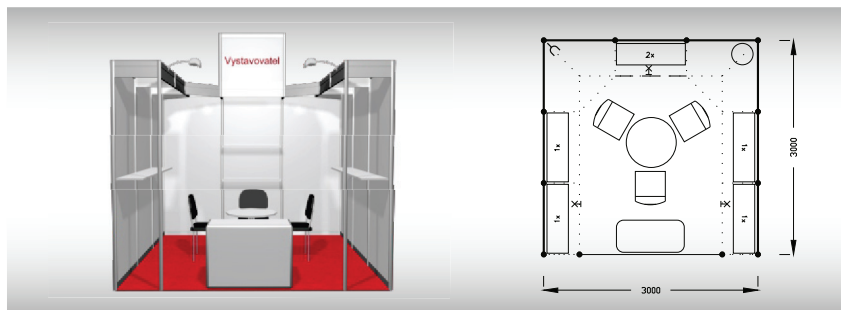

Vybavení expozice:

- 1x stůl 70 cm
- 3x židle Bystřice
- 6x police
- 1x skříňka uzamykatelná
- 3x kloubové svítidlo
- 1x odpadkový koš
- 1x zásuvka 220 V
- 1x poutač 95 x 67 cm

ECONOMY 9 m²

Typová expozice Economy - TYP E1R, 3 x 3 m, celková cena - Kč 33 156,- + DPH

Cena zahrnuje: výstavní plochu 9 m², registrační poplatek, výstavbu expozice a vybavení dle uvedeného soupisu, grafika - 15 písmen, koberec, přívod elektřiny do 2,2 kW, revize, denní úklid expozice, uvedení základních údajů v elektronickém katalogu, v elektronickém informačním systému a v Mapě firem a značek, 2 ks montážních/demontážních a 2 ks vystavovatelských průkazů.