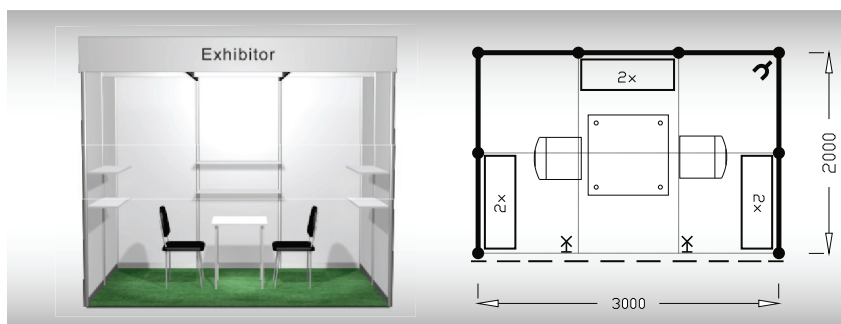

Objednávky konkrétních typů balíčků provádějte prostřednictvím elektronické přihlášky k účasti.

BASIC 6 m²

Typová expozice Basic - TYP B2, 3 x 2 m, celková cena - Kč 25 090,- + DPH

Cena zahrnuje: výstavní plochu 6 m², registrační poplatek, výstavbu expozice a vybavení dle uvedeného soupisu, základní grafiku na límeček expozice (nápis do 15 písmen), koberec, přívod elektřiny do 2,2 kW, revize, denní úklid expozice, uvedení základních údajů v elektronickém katalogu, v elektronickém informačním systému a v Mapě firem a značek, 2 ks montážních/demontážních a 2 ks vystavovatelských průkazů.