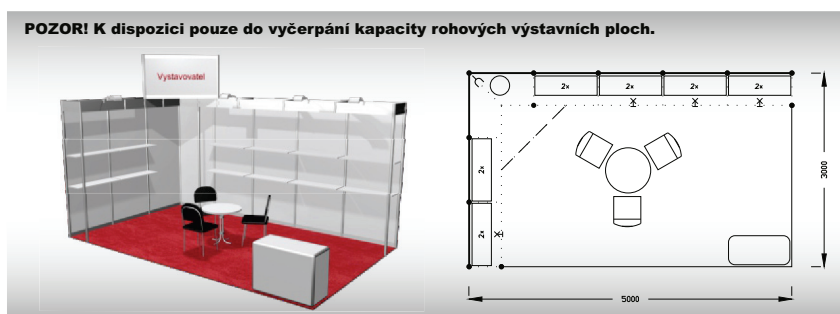

Objednávky konkrétních typů balíčků provádějte prostřednictvím elektronické přihlášky k účasti.

ECONOMY 15 m²

Typová expozice Economy - TYP E3R, 5 x 3 m, celková cena - Kč 49 955,- + DPH

Cena zahrnuje: výstavní plochu 15 m², registrační poplatek, výstavbu expozice a vybavení dle uvedeného soupisu, grafika - 15 písmen, koberec, přívod elektřiny do 2,2 kW, revize, denní úklid expozice, uvedení základních údajů v elektronickém katalogu, v elektronickém informačním systému a v Mapě firem a značek, 2 ks montážních/demontážních a 2 ks vystavovatelských průkazů.