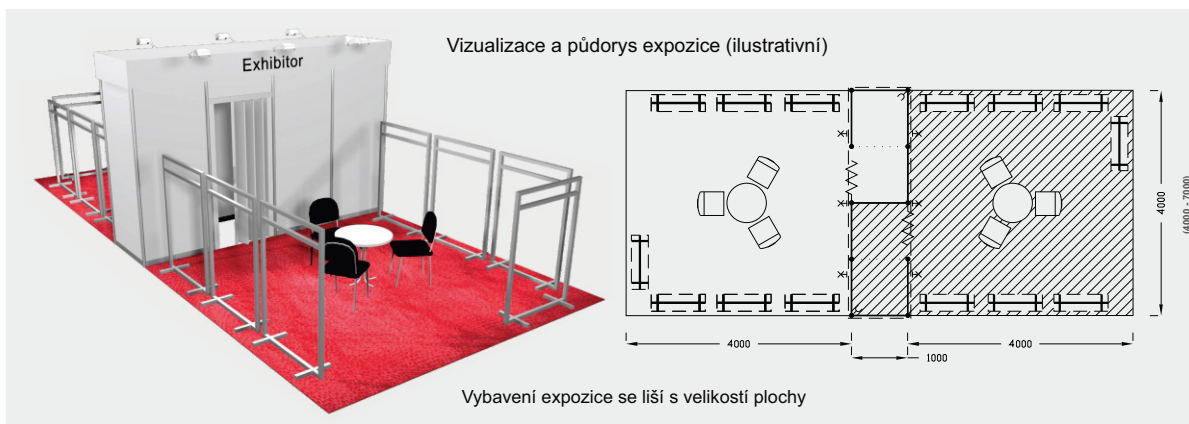

### Nabídka expozic - hloubka stánků 4 m, šířka 4, 5, 6 a 7 m

**Cena zahrnuje:** výstavní plochu dle rozměru stánku, registrační poplatky, výstavbu expozice a vybavení - viz tabulka, v zázemí 1x trojzásuvka a 1x odpadkový koš, grafika na límeček expozice - nápis do 15 písmen, koberec dle plochy expozice, přívod elektriny do 2,2 kW, revize, denní úklid expozice, 2 ks montážních a demontážních průkazů, 2 - 3 x vystavovatelský průkaz, uvedení základních údajů v elektronickém katalogu, v elektronickém informačním systému a v Mapě firem a značek.