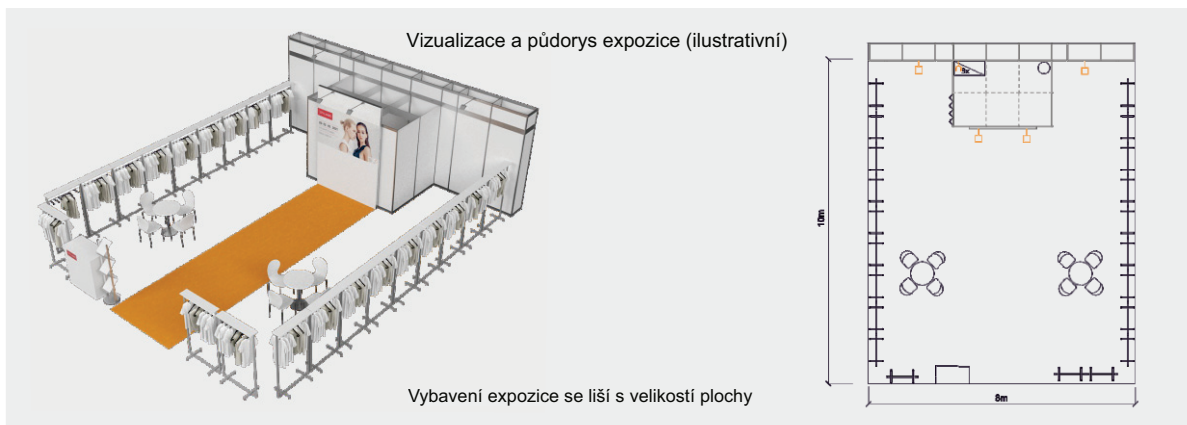

Veletrhy Brno, a.s.
Výstaviště 405/1
603 00 Brno
Tel.: +420 541 152 518
E-mail: jnedomova@bv.v.cz
www.bvv.cz/expozice

21. - 23. 2. 2025, Výstaviště Brno, www.bvv.cz/styl-kabo

Nabídka expozic - šířka stánků 8 m, hloubka 4, 5, 6, 7, 8 a 9 m

Cena zahrnuje: výstavní plochu dle rozměru stánku, registrační poplatky, výstavbu expozice a vybavení - viz tabulka, v zázemí 1x regál, 1x trojzásuvka a 1x odpadkový koš, stěna s textilním poutačem 2 x 3 m (tisk grafiky není součástí ceny), koberec, přívod elektřiny do 2,2 kW, revize, denní úklid expozice, 2 ks montážních a demontážních průkazů, 3 - 6x vystavovatelský průkaz, 1x volný vjezd, uvedení základních údajů v elektronickém katalogu, v elektronickém informačním systému a v Mapě firem a značek.

Vybavení expozice se liší s velikostí plochy

SHOWROOM

Vybavení	8 x 4 m	8 x 5 m	8 x 6 m	8 x 7 m	8 x 8 m	8 x 9 m
stůl	1	1	1	1	2	2
židle	4	4	4	4	8	8
štěr	11	11	13	15	17	19
inf. pult	1	1	1	1	1	1
zásuvka 220V	1	1	1	1	1	1
zázemí - uzamyk.	2 x 2 m	2 x 2 m	2 x 2 m	3 x 2 m	3 x 2 m	3 x 2 m
svítidlo	4	4	4	4	4	4
koberec	4 m ²	6 m ²	8 m ²	10 m ²	12 m ²	14 m ²
vystavovatelské průkazy	3	3	4	4	5	5
Cena balíčku v Kč celkem bez DPH	95 130,-	113 032,-	124 228,-	139 858,-	156 066,-	172 613,-