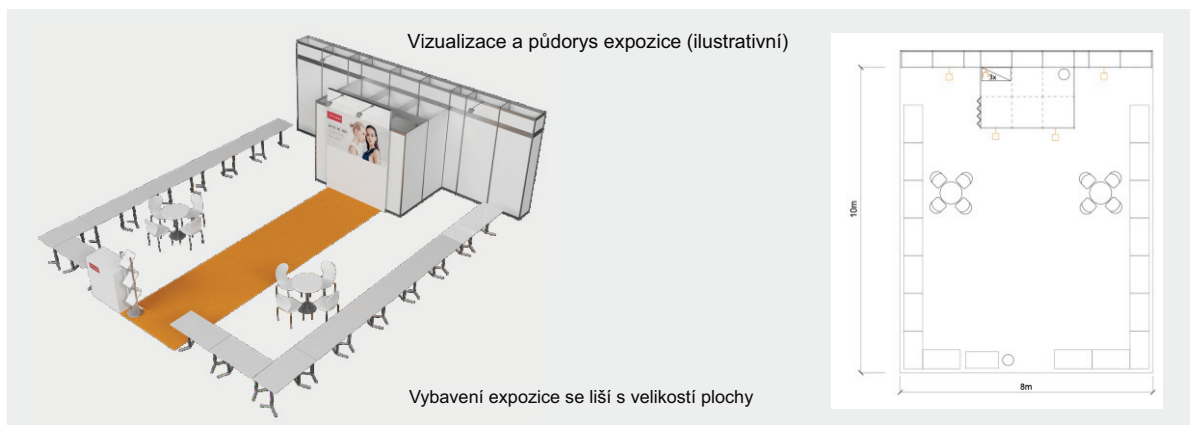

Nabídka expozic - šířka stánků 8 m, hloubka 4, 5, 6, 7, 8 a 9 m

Cena zahrnuje: výstavní plochu dle rozměru stánku, registrační poplatky, výstavbu expozice a vybavení - viz tabulka, v zázemí 1x regál, 1x trojzásuvka a 1x odpadkový koš, stěna s textilním poutačem 2 x 3 m (tisk grafiky není součástí ceny), koberec, přívod elektřiny do 2,2 kW, revize, denní úklid expozice, 2 ks montážních a demontážních průkazů, 3 - 6x vystavovatelský průkaz, 1x volný vjezd, uvedení základních údajů v elektronickém katalogu, v elektronickém informačním systému a v Mapě firem a značek.

Vybavení expozice se liší s velikostí plochy

SHOWROOM

Vybavení	8 x 4 m	8 x 5 m	8 x 6 m	8 x 7 m	8 x 8 m	8 x 9 m
stůl	1	1	1	1	2	2
židle	4	4	4	4	8	8
stůl 120 x 60 cm	7	9	11	13	15	15
inf. pult	1	1	1	1	1	1
zásuvka 220V	1	1	1	1	1	1
zázemí - uzamyk.	2 x 2 m	2 x 2 m	2 x 2 m	3 x 2 m	3 x 2 m	3 x 2 m
svítidlo	4	4	4	4	4	4
koberec	4 m ²	6 m ²	8 m ²	10 m ²	12 m ²	14 m ²
vystavovatelské průkazy	3	3	4	4	5	5
Cena balíčku v Kč celkem bez DPH	91 454,-	109 636,-	120 212,-	135 221,-	151 479,-	167 138,-