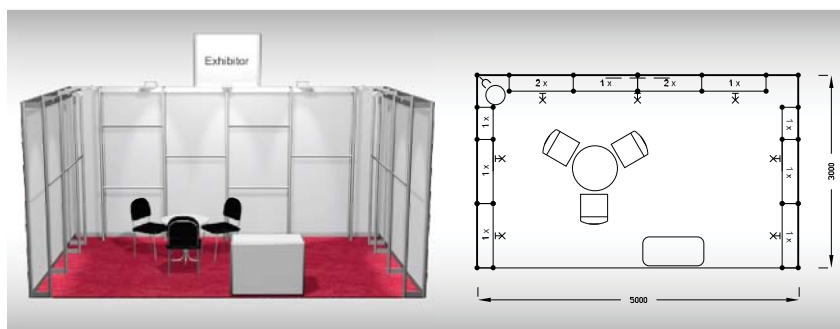

Vybavení expozice:

- 1x stůl 70 cm
- 3x židle Bystřice
- 12x tyč na panel
- 1x uzamykatelná skříňka
- 7x kloubové svítidlo
- 1x odpadkový koš
- 1x zásuvka 220 V
- 1x poutač rozm. 950 x 670 mm

Společné podmínky pro všechny typy a velikosti stánků:

- Expozice bude připravena vždy jeden den před zahájením veletrhu v 10:00 h
- POZOR - demontáž expozice probíhá ihned po skončení veletrhu
- U expozic řady PREMIUM není dovoleno využít horní plochy stěn pro umístění exponátů nebo jiných předmětů
- Nosnost 1 bm štendrů činí 50 kg
- Vrácení nebo výměna základního vybavení nebude kompenzováno snížením ceny
- Úklid je prováděn vždy ráno před zahájením veletrhu
- Konstruktivní změny nejsou u balíčkových expozic možné
- V případě vlastního celoplošného polepení a poškození stěnových panelů bude účtován příplatek ve výši Kč 880,- / ks