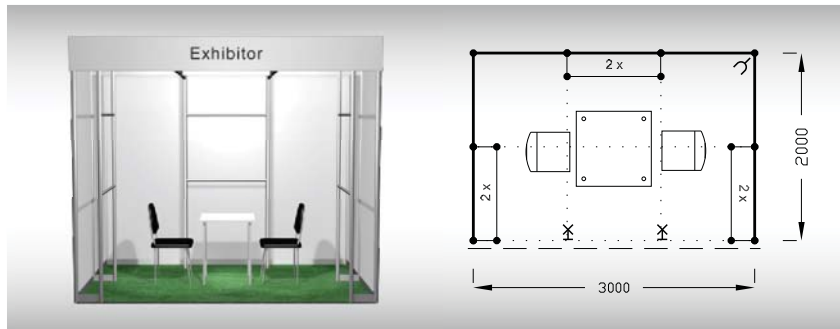

## Typová expozice Basic - TYP B2, 3 x 2 m, celková cena Kč 23 298,- + DPH

**Cena zahrnuje:** výstavní plochu 6 m<sup>2</sup>, registrační poplatek, výstavbu expozice a vybavení dle uvedeného soupisu, základní grafiku na límeček expozice (nápis do 15 písmen), koberec, přívod elektřiny do 2,2 kW, revize, denní úklid expozice, uvedení základních údajů v elektronickém katalogu, v elektronickém informačním systému a v Mapě firem a značek, 2 ks montážních/demontážních a 2 ks vystavovatelských průkazů.