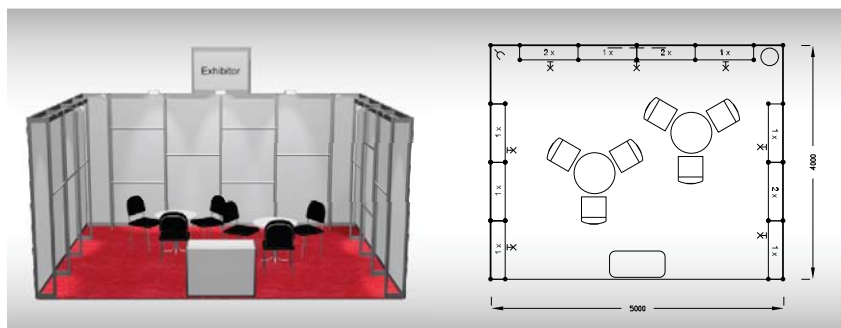

Vybavení expozice:

- 2x stůl 70 cm
- 6x židle Bystřice
- 13x tyč na panel
- 1x uzamykatelná skříňka
- 7x kloubové svítidlo
- 1x odpadkový koš
- 1x zásuvka 220 V
- 1x poutač rozm. 950 x 670 mm

ECONOMY 20 m²

Typová expozice Economy - TYP E4R, 5 x 4 m, celková cena Kč 58 764,- + DPH

Cena zahrnuje: výstavní plochu 20 m², registrační poplatek, výstavbu expozice a vybavení dle uvedeného soupisu, koberec, grafika - 20 písmen, přívod elektřiny do 2,2 kW, revize, denní úklid expozice, uvedení základních údajů v elektronickém katalogu, v elektronickém informačním systému a v Mapě firem a značek, 2 ks montážních/demontážních a 2 ks vystavovatelských průkazů.