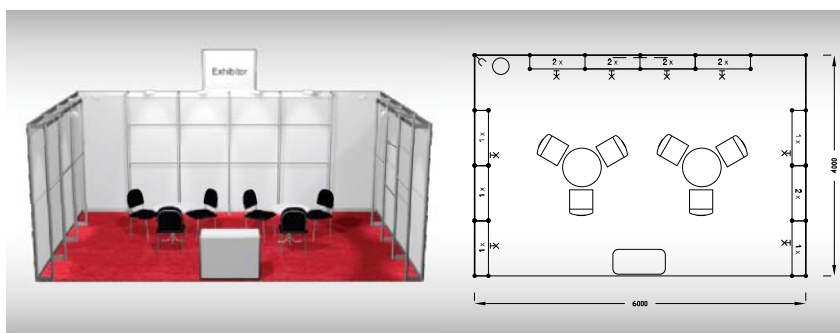

## Typová expozice Economy - TYP E5, 6 x 4 m, celková cena Kč 64 601,- + DPH

**Cena zahrnuje:** výstavní plochu 24 m<sup>2</sup>, registrační poplatek, výstavbu expozice a vybavení dle uvedeného soupisu, koberec, bez grafiky, přívod elektřiny do 2,2 kW, revize, denní úklid expozice, uvedení základních údajů v elektronickém katalogu, v elektronickém informačním systému a v Mapě firem a značek, 2 ks montážních/demontážních a 3 ks vystavovatelských průkazů, 1x volný vjezd.