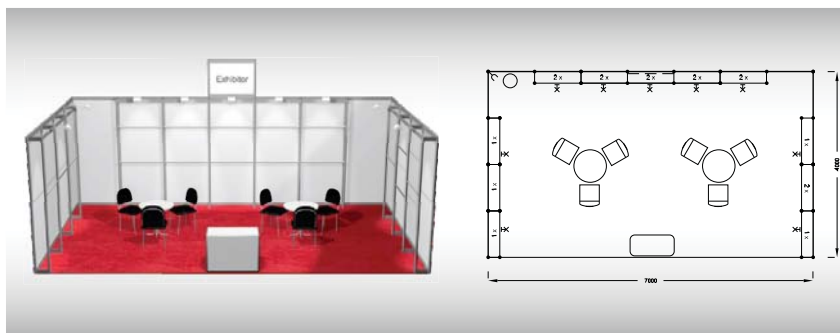

## Typová expozice Economy - TYP E6, 7 x 4 m, celková cena Kč 74 361,- + DPH

**Cena zahrnuje:** výstavní plochu 28 m<sup>2</sup>, registrační poplatek, výstavbu expozice a vybavení dle uvedeného soupisu, koberec, bez grafiky, přívod elektřiny do 2,2 kW, revize, denní úklid expozice, uvedení základních údajů v elektronickém katalogu, v elektronickém informačním systému a v Mapě firem a značek, 2 ks montážních/demontážních a 3 ks vystavovatelských průkazů, 1x volný vjezd.