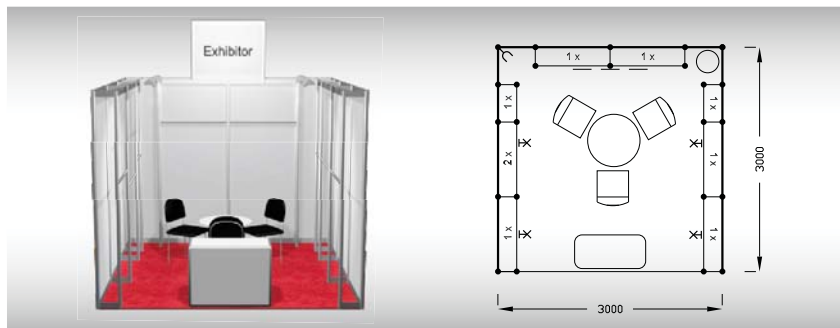

Vybavení expozice:

- 1x stůl 70 cm
- 3x židle Bystřice
- 9x tyč na panel
- 1x uzamykatelná skříňka
- 4x kloubové svítidlo
- 1x odpadkový koš
- 1x zásuvka 220 V
- 1x poutač rozm. 950 x 670 mm

ECONOMY 9 m²

Typová expozice Economy - TYP E1R, 3 x 3 m, celková cena Kč 32 434,- + DPH

Cena zahrnuje: výstavní plochu 9 m², registrační poplatek, výstavbu expozice a vybavení dle uvedeného soupisu, koberec, grafika - 20 písmen, přívod elektřiny do 2,2 kW, revize, denní úklid expozice, uvedení základních údajů v elektronickém katalogu, v elektronickém informačním systému a v Mapě firem a značek, 2 ks montážních/demontážních a 2 ks vystavovatelských průkazů.