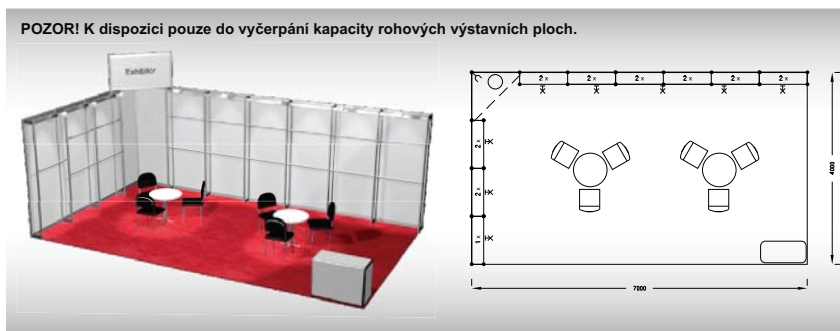

- 2x stůl 70 cm
- 6x židle Bystřice
- 17x tyč na panel
- 1x uzamykatelná skříňka
- 8x kloubové svítidlo
- 1x odpadkový koš
- 1x zásuvka 220 V
- 1x poutač rozm. 1360 x 670 mm

Společné podmínky pro všechny typy a velikosti stánků:

- Expozice bude připravena vždy jeden den před zahájením veletrhu v 10:00 h
- POZOR - demontáž expozice probíhá ihned po skončení veletrhu
- U expozic řady PREMIUM není dovoleno využít horní plochy stěn pro umístění exponátů nebo jiných předmětů
- Nosnost 1 bm štendru činí 50 kg
- Vracení nebo výměna základního vybavení nebude kompenzováno snížením ceny
- Úklid je prováděn vždy ráno před zahájením veletrhu
- Konstruktivní změny nejsou u balíčkových expozic možné
- V případě vlastního celoplošného polepení a poškození stěnových panelů bude účtován příplatek ve výši Kč 880,- / ks