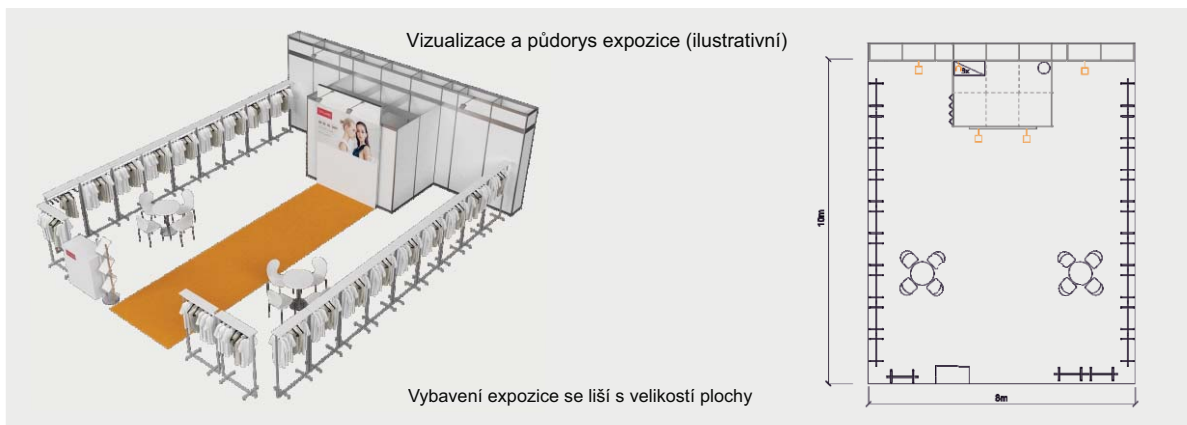

Veletrhy Brno, a.s.
Výstaviště 405/1
603 00 Brno
Tel.: +420 541 152 518
E-mail: jnedomova@bv.cz
www.bvv.cz/expozice

19. - 21. 8. 2023, Výstaviště Brno, www.bvv.cz/styl-kabo

SHOWROOM - NOVINKA

Nabídka expozic - šířka stánků 8 m, hloubka 4, 5, 6, 7, 8, 9, 10, 11 a 12 m

Cena zahrnuje: výstavní plochu dle rozměru stánku, registrační poplatky, výstavbu expozice a vybavení - viz tabulka, v zázemí 1x regál, 1x trojzásuvka a 1x odpadkový koš, stěna s textilním poutacem 2 x 3 m (tisk grafiky není součástí ceny), koberec, přívod elektřiny do 2,2 kW, revize, denní úklid expozice, 2 ks montážních a demontážních průkazů, 3 - 6x vystavovatelský průkaz, 1x volný vjezd, uvedení základních údajů v elektronickém katalogu, v elektronickém informačním systému a v Mapě firem a značek.

Vybavení	8 x 4 m	8 x 5 m	8 x 6 m	8 x 7 m	8 x 8 m	8 x 9 m	8 x 10 m	8 x 11 m	8 x 12 m
stůl	1	1	1	1	2	2	2	2	2
židle	4	4	4	4	8	8	8	8	8
štendr	11	11	13	15	17	19	21	23	25
inf. pult	1	1	1	1	1	1	1	1	1
zásuvka 220V	1	1	1	1	1	1	1	1	1
zázemí - uzamyk.	2 x 2 m	2 x 2 m	2 x 2 m	3 x 2 m	3 x 2 m	3 x 2 m	3 x 2 m	4 x 2 m	4 x 2 m
svítidlo	4	4	4	4	4	4	4	4	4
koberec	4 m ²	6 m ²	8 m ²	10 m ²	12 m ²	14 m ²	16 m ²	18 m ²	20 m ²
vystavovatelské průkazy	3	3	4	4	5	5	5	6	6
Cena balíčku v Kč celkem bez DPH	91 956,-	109 209,-	119 992,-	135 273,-	151 051,-	167 090,-	182 073,-	197 432,-	213 753,-