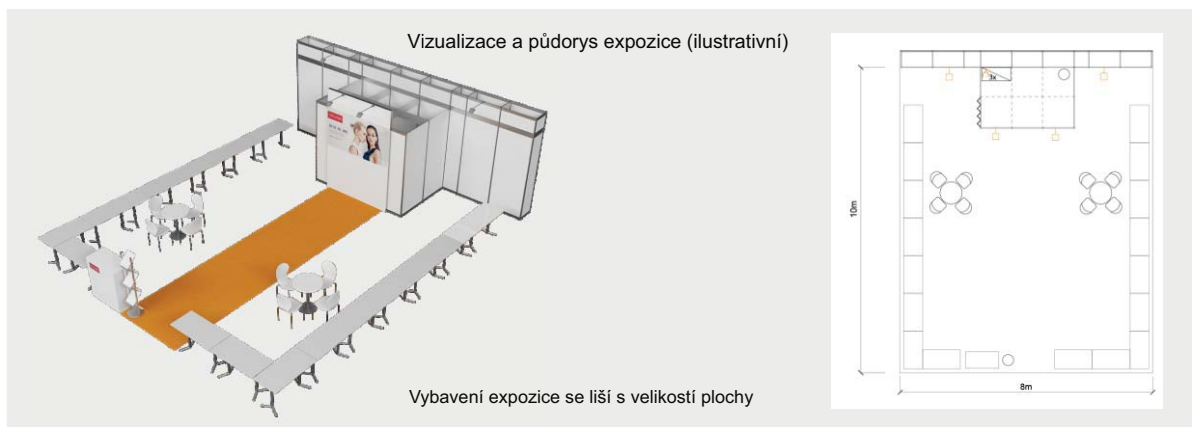

## Nabídka expozic - šířka stánků 8 m, hloubka 4, 5, 6, 7, 8, 9, 10, 11 a 12 m

**Cena zahrnuje:** výstavní plochu dle rozměru stánku, registrační poplatky, výstavbu expozice a vybavení - viz tabulka, v zázemí 1x regál, 1x trojzásuvka a 1x odpadkový koš, stěna s textilním poutačem 2 x 3 m (tisk grafiky není součástí ceny), koberec, přívod elektřiny do 2,2 kW, revize, denní úklid expozice, 2 ks montážních a demontážních průkazů, 3 - 6x vystavovatelský průkaz, 1x volný vjezd, uvedení základních údajů v elektronickém katalogu, v elektronickém informačním systému a v Mapě firem a značek.

Vybavení	8 x 4 m	8 x 5 m	8 x 6 m	8 x 7 m	8 x 8 m	8 x 9 m	8 x 10 m	8 x 11 m	8 x 12 m
stůl	1	1	1	1	2	2	2	2	2
židle	4	4	4	4	8	8	8	8	8
stůl 120 x 60 cm	7	9	11	13	15	15	17	19	21
inf. pult	1	1	1	1	1	1	1	1	1
zásuvka 220V	1	1	1	1	1	1	1	1	1
zázemí - uzamyk.	2 x 2 m	2 x 2 m	2 x 2 m	3 x 2 m	3 x 2 m	3 x 2 m	3 x 2 m	4 x 2 m	4 x 2 m
světlo	4	4	4	4	4	4	4	4	4
koberec	4 m <sup>2</sup>	6 m <sup>2</sup>	8 m <sup>2</sup>	10 m <sup>2</sup>	12 m <sup>2</sup>	14 m <sup>2</sup>	16 m <sup>2</sup>	18 m <sup>2</sup>	20 m <sup>2</sup>
vystavovatelské průkazy	3	3	4	4	5	5	5	6	6
<b>Cena balíčku v Kč celkem bez DPH</b>	<b>88 279,-</b>	<b>105 814,-</b>	<b>115 976,-</b>	<b>130 636,-</b>	<b>146 463,-</b>	<b>161 615,-</b>	<b>175 977,-</b>	<b>190 701,-</b>	<b>206 401,-</b>