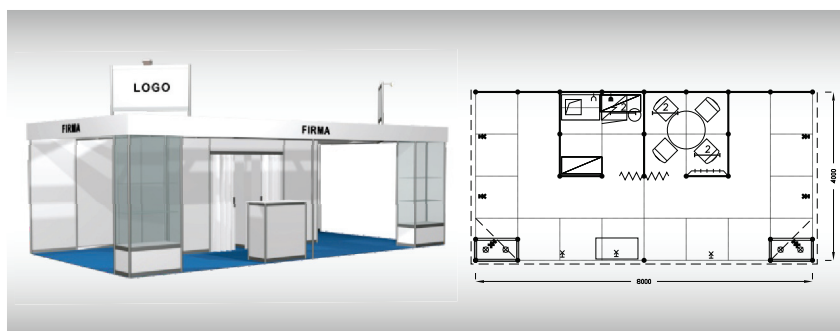

Vybavení expozice:

- 1x stůl kulatý 90 cm
- 4x židle Bystřice
- 1x informační pult
- 2x prosvětlená vitrína
  100 x 50 x 250 cm, 2x police sklo
- 1x kuchyňka Omnia
- 1x lednička, 2x regál Combi
- 1x věšáková lišta
- 1x odpadkový koš
- 3x zářivkový podhled
- 9x kloubové svítidlo
- 1x zásuvka 220 V
- 1x zásuvka pro ledničku
- 2x poutač 136x67 cm
- grafika za úhradu

Společné podmínky pro všechny typy a velikosti stánků:

- Expozice bude připravena vždy jeden den před zahájením veletrhu v 10:00 h
- POZOR - demontáž expozice probíhá následující den po skončení veletrhu
- V případě vlastního celoplošného polepení a poškození stěnových panelů bude účtován příplatek ve výši CZK 880,- / 1 ks.
- Vracení nebo výměna základního vybavení nebude kompenzováno snížením ceny
- Úklid je prováděn vždy ráno před zahájením veletrhu
- Konstrukční změny nejsou u balíčkových expozic možné