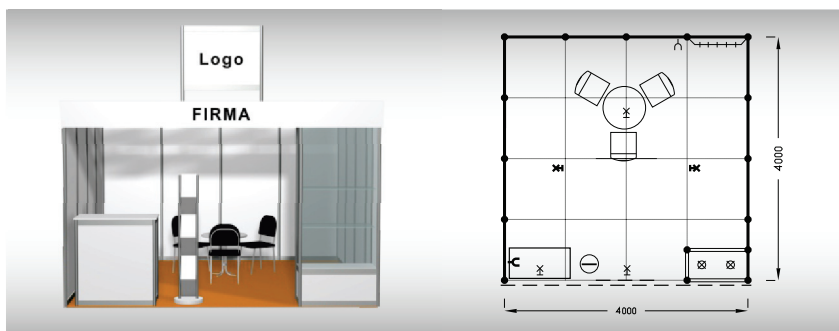

Octa řada
16 m²

Typová expozice Standard Octa 4 x 4 m - ŘADA, celková cena Kč 99 800,- + DPH

Cena zahrnuje: výstavní plochu 16 m², výstavbu expozice a vybavení dle uvedeného soupisu, základní grafiku na límeček expozice (nápis do 15 písmen), koberec, přívod elektřiny do 3,6 kW a revize, denní úklid expozice, uvedení základních údajů ve veletržním katalogu a v elektronickém informačním systému, účast na STAINLESS Party.

Octa roh
16 m²

Typová expozice Standard Octa 4 x 4 m - ROH, celková cena Kč 109 600,- + DPH

Cena zahrnuje: výstavní plochu 16 m², výstavbu expozice a vybavení dle uvedeného soupisu, základní grafiku na límeček expozice (nápis do 30 písmen), koberec, přívod elektřiny do 3,6 kW a revize, denní úklid expozice, uvedení základních údajů ve veletržním katalogu a v elektronickém informačním systému, účast na STAINLESS Party.