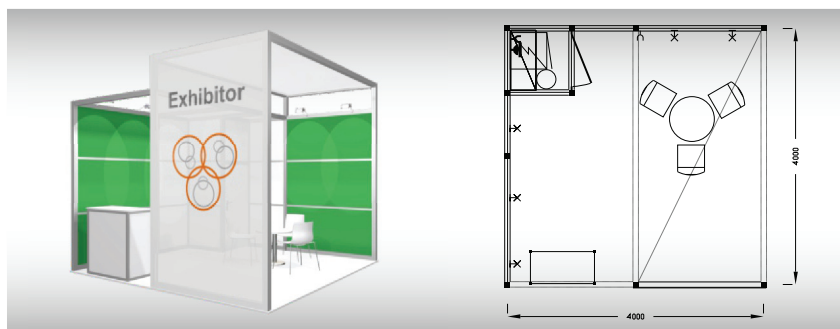

Maxima
řada
16 m²

Typová expozice Maxima 4 x 4 m - ŘADA, celková cena Kč 138 900,- + DPH

Cena zahrnuje: výstavní plochu 16 m², výstavbu expozice a vybavení dle uvedeného soupisu, grafická plocha 2 x 3,5 m bez potisku, polepení ploch fólií v barvě dle výběru - 12 m², koberec, přívod elektřiny do 3,6 kW a revize, denní úklid expozice, uvedení základních údajů ve veletržním katalogu a v elektronickém informačním systému, účast na STAINLESS Party.

Vybavení expozice:

- 1x stůl kulatý 70 cm
- 3x židle bílá
- 1x informační pult
- 1x regál
- 6x kloubové svítidlo
- 2x zásuvka 220 V
- 1x odpadkový koš
- 1x uzamykatelné zázemí 1x1 m
- 1x grafická plocha 2x3,5 m bez potisku
- 6x polep panelu fólií 12 m²

Maxima
roh
16 m²

Typová expozice Maxima 4 x 4 m - ROH, celková cena Kč 153 500,- + DPH

Cena zahrnuje: výstavní plochu 16 m², výstavbu expozice a vybavení dle uvedeného soupisu, grafická plocha 2 x 3,5 m bez potisku, polepení ploch fólií v barvě dle výběru - 12 m², koberec, přívod elektřiny do 3,6 kW a revize, denní úklid expozice, uvedení základních údajů ve veletržním katalogu a v elektronickém informačním systému, účast na STAINLESS Party.