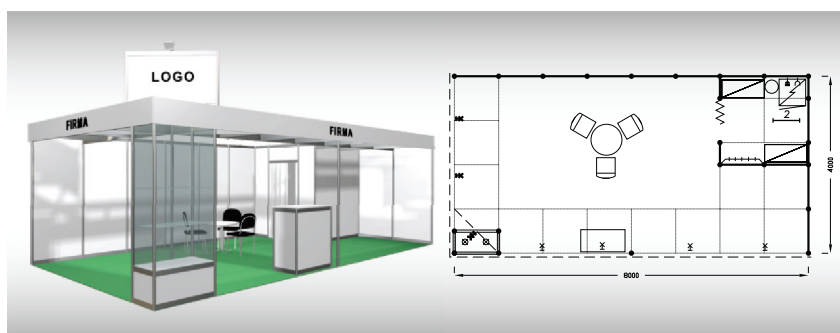

Vybavení expozice:

- 1x stůl kulatý 70 cm
- 3x židle Bystřice
- 1x informační pult
- 1x prosvětlená vitrina
100 x 50 x 250 cm, 2x police sklo
- 1x stojan na prospekty
- 1x věšáková lišta
- 5x kloubové svítidlo
- 2x zásuvka 220 V
- 1x poutač 95 x 67 cm
grafika za úhradu

Vybavení expozice:

- 1x stůl kulatý 70 cm
- 3x židle Bystřice
- 1x informační pult
- 1x prosvětlená vitrina
100 x 50 x 250 cm, 2x police sklo
- 1x stojan na prospekty
- 1x věšáková lišta
- 5x kloubové svítidlo
- 2x zásuvka 220 V
- 2x poutač 95 x 67 cm
grafika za úhradu

Cena zahrnuje: výstavní plochu 32 m², výstavbu expozice a vybavení dle uvedeného soupisu, základní grafiku na límeček expozice (nápis do 30 písmen), koberec, přívod elektřiny do 6,9 kW a revize, rozvaděč, denní úklid expozice, uvedení základních údajů ve veletržním katalogu a v elektronickém informačním systému, účast na STAINLESS Party.

Octa Hlava
32 m²

Typová expozice Standard Octa 8 x 4 m - HLAVA, celková cena Kč 252 810,- + DPH

Cena zahrnuje: výstavní plochu 32 m², výstavbu expozice a vybavení dle uvedeného soupisu, základní grafiku na límeček expozice (nápis do 45 písmen), koberec, přívod elektřiny do 6,9 kW a revize, rozvaděč, denní úklid expozice, uvedení základních údajů ve veletržním katalogu a v elektronickém informačním systému, účast na STAINLESS Party, přívod a odpad vody.