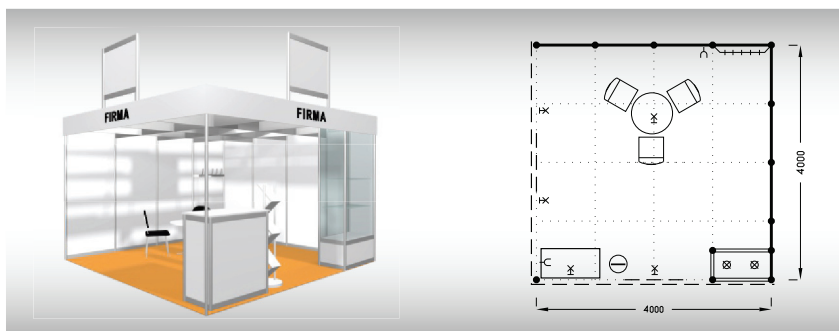

Octa řada
16 m²

Typová expozice Standard Octa 4 x 4 m - ŘADA, celková cena Kč 99 800,- + DPH

Cena zahrnuje: výstavní plochu 16 m², výstavbu expozice a vybavení dle uvedeného soupisu, základní grafiku na límeček expozice (nápis do 15 písmen), koberec, přívod elektřiny do 3,6 kW a revize, denní úklid expozice, uvedení základních údajů ve veletržním katalogu a v elektronickém informačním systému, účast na STAINLESS Party.

Octa roh
16 m²

Typová expozice Standard Octa 4 x 4 m - ROH, celková cena Kč 109 600,- + DPH

Cena zahrnuje: výstavní plochu 16 m², výstavbu expozice a vybavení dle uvedeného soupisu, základní grafiku na límeček expozice (nápis do 30 písmen), koberec, přívod elektřiny do 3,6 kW a revize, denní úklid expozice, uvedení základních údajů ve veletržním katalogu a v elektronickém informačním systému, účast na STAINLESS Party.