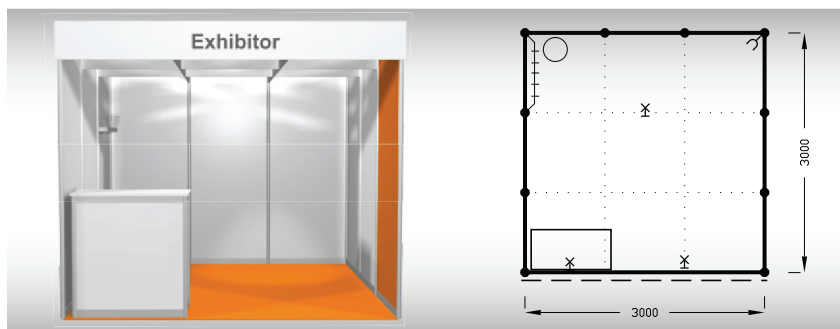

Cena zahrnuje: výstavní plochu 9 m², registrační poplatek, výstavbu expozice a vybavení dle uvedeného soupisu, základní grafiku na límeček expozice (nápis do 15 písmen), koberec, přívod elektřiny do 2,2 kW a revize, denní úklid expozice, uvedení základních údajů ve veletržním katalogu a v elektronickém informačním systému, 2 ks montážních/demontážních průkazů, 2 ks vystavovatelských průkazů.