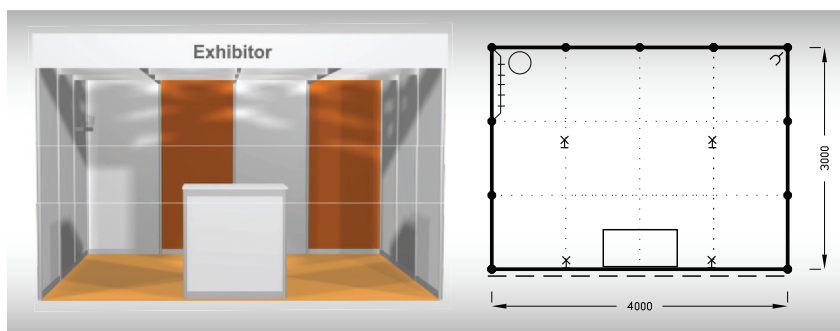

Vybavení expozice:

1x informační pult
1x věšáková lišta
1x odpadkový koš
3x kloubové svítidlo
1x zásuvka 220 V
polep panelů za úhradu

B2
12 m²

**Typová expozice - TYP B2, 4 x 3 m, celková cena do 29. 11. 2024 Kč 38 590,- + DPH
po 29. 11. 2024 Kč 42 520,- + DPH**

Cena zahrnuje: výstavní plochu 12 m², registrační poplatek, výstavbu expozice a vybavení dle uvedeného soupisu, základní grafiku na límeček expozice (nápis do 15 písmen), koberec, přívod elektřiny do 2,2 kW a revize, denní úklid expozice, uvedení základních údajů ve veletržním katalogu a v elektronickém informačním systému, 2 ks montážních/demontážních průkazů, 2 ks vystavovatelských průkazů.