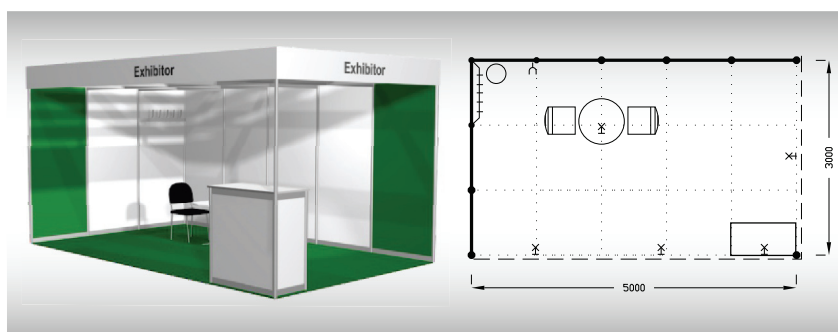

Vybavení expozice:

- 1x stůl 70 cm bílý
- 2x židle Bystřice
- 1x informační pult
- 1x věšáková lišta
- 1x odpadkový koš
- 4x kloubové svítidlo
- 1x zásuvka 220 V
- polep panelů za úhradu

E3
15 m²

**Typová expozice - TYP E3, 5 x 3 m, celková cena do 29. 11. 2024 Kč 48 790,- + DPH
po 29. 11. 2024 Kč 53 970,- + DPH**

Cena zahrnuje: výstavní plochu 15 m², registrační poplatek, výstavbu expozice a vybavení dle uvedeného soupisu, základní grafiku na límeček expozice (nápis do 30 písmen), koberec, přívod elektřiny do 2,2 kW a revize, denní úklid expozice, uvedení základních údajů ve veletržním katalogu a v elektronickém informačním systému, 2 ks montážních/demontážních průkazů, 2 ks vystavovatelských průkazů.