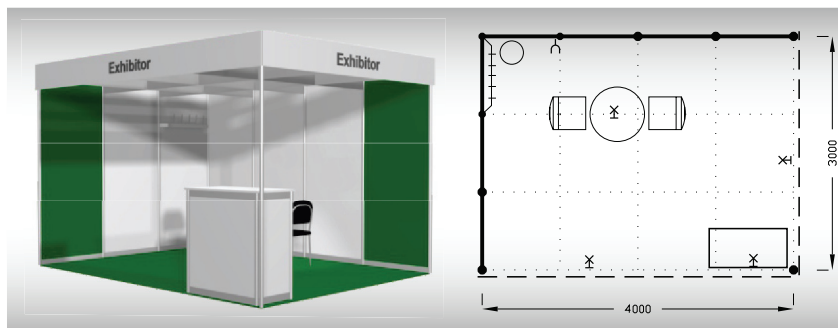

Vybavení expozice:

- 1x stůl 70 cm bílý
- 2x židle Bystřice
- 1x informační pult
- 1x věšáková lišta
- 1x odpadkový koš
- 3x kloubové svítidlo
- 1x zásuvka 220 V
- polep panelů za úhradu

E2
12 m²

**Typová expozice - TYP E2, 4 x 3 m, celková cena do 29. 11. 2024 Kč 41 180,- + DPH
po 29. 11. 2024 Kč 45 430,- + DPH**

Cena zahrnuje: výstavní plochu 12 m², registrační poplatek, výstavbu expozice a vybavení dle uvedeného soupisu, základní grafiku na límeček expozice (nápis do 30 písmen), koberec, přívod elektřiny do 2,2 kW a revize, denní úklid expozice, uvedení základních údajů ve veletržním katalogu a v elektronickém informačním systému, 2 ks montážních/demontážních průkazů, 2 ks vystavovatelských průkazů.