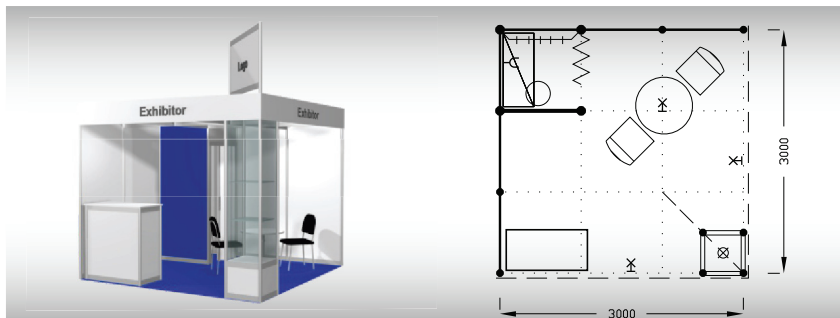

Ex1
9 m²

**Typová expozice - TYP Ex1, 3 x 3 m, celková cena do 29. 11. 2024 Kč 35 060,- + DPH
po 29. 11. 2024 Kč 38 460,- + DPH**

Cena zahrnuje: výstavní plochu 9 m2, registrační poplatek, výstavbu expozice a vybavení dle uvedeného soupisu, základní grafiku na límeček expozice (nápis do 30 písmen), koberec, přívod elektřiny do 2,2 kW a revize, denní úklid expozice, uvedení základních údajů ve veletržním katalogu a v elektronickém informačním systému, 2 ks montážních/demontážních průkazů, 3 ks vystavovatelských průkazů.