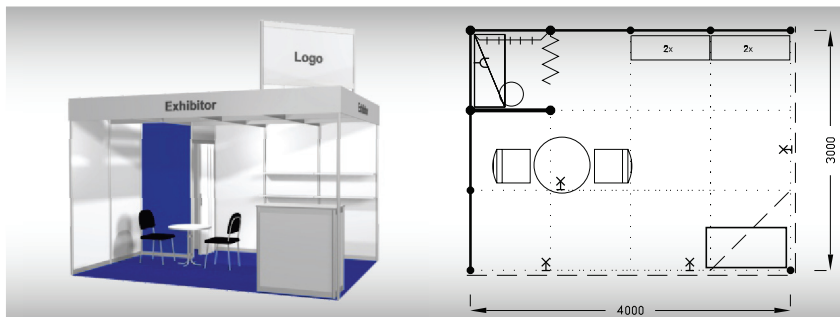

Vybavení expozice:

1x stůl 70 cm bílý
2x židle Bystřice
1x informační pult
4x police rovná
1x regál
1x věšáková lišta
1x odpadkový koš
4x kloubové svítidlo
1x zásuvka 220 V
1x poutač - plocha pro grafiku
136 x 67 cm, grafika za úhradu
polep panelů za úhradu

Ex3
15 m²

**Typová expozice - Typ Ex3, 5 x 3 m, celková cena do 29. 11. 2024 Kč 49 980,- + DPH
po 29. 11. 2024 Kč 55 230,- + DPH**

Cena zahrnuje: výstavní plochu 15 m2, registrační poplatek, výstavbu expozice a vybavení dle uvedeného soupisu, základní grafiku na límeček expozice (nápis do 15 písmen), koberec, přívod elektřiny do 2,2 kW a revize, denní úklid expozice, uvedení základních údajů ve veletržním katalogu a v elektronickém informačním systému, 2 ks montážních/demontážních průkazů, 3 ks vystavovatelských průkazů.