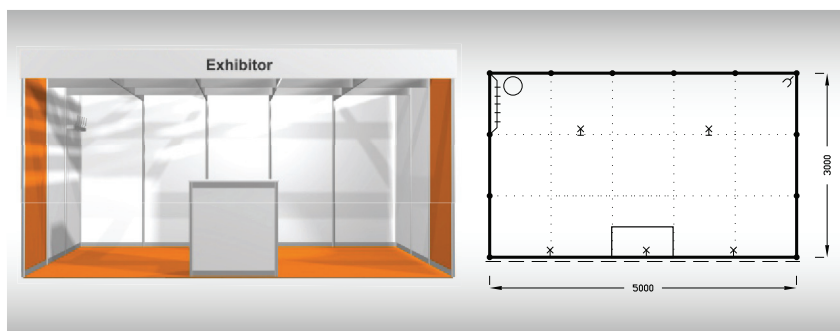

Vybavení expozice:

1x informační pult
1x věšáková lišta
1x odpadkový koš
4x kloubové svítidlo
1x zásuvka 220 V
polep panelů za úhradu

B3
15 m²

**Typová expozice - TYP B3, 5 x 3 m, celková cena do 29. 11. 2024 Kč 45 420,- + DPH
po 29. 11. 2024 Kč 50 180,- + DPH**

Cena zahrnuje: výstavní plochu 15 m², registrační poplatek, výstavbu expozice a vybavení dle uvedeného soupisu, základní grafiku na límeček expozice (nápis do 15 písmen), koberec, přívod elektřiny do 2,2 kW a revize, denní úklid expozice, uvedení základních údajů ve veletržním katalogu a v elektronickém informačním systému, 2 ks montážních/demontážních průkazů, 2 ks vystavovatelských průkazů.