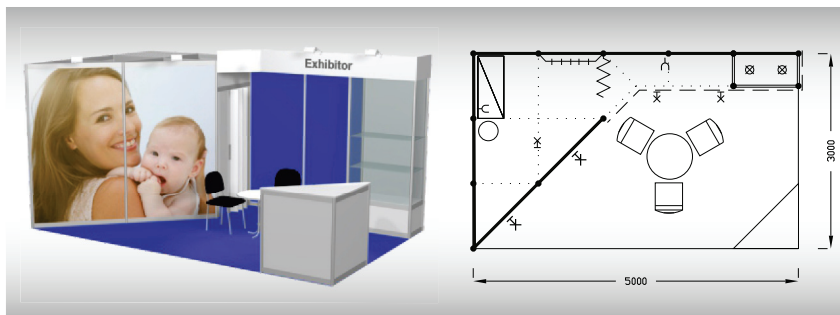

Vybavení expozice:

1x stůl 70 cm bílý
3x židle Bystřice
1x informační pult
1x vitrína 50/100/250 cm,
2x skleněná police
1x regál
1x věšáková lišta
1x odpadkový koš
5x kloubové svítidlo
2x zásuvka 220 V
1x plocha pro grafiku 276x234 cm
(grafika za úhradu)
polep panelů za úhradu

Společné podmínky pro všechny typy a velikosti stánků:

- Expozice bude připravena vždy jeden den před zahájením veletrhu v 10:00 h
- V případě vlastního celoplošného polepení a poškození stěnových panelů bude účtován příplatek ve výši Kč 880,- / ks
- Vrácení nebo výměna základního vybavení nebude kompenzováno snížením ceny
- Úklid je prováděn vždy ráno před zahájením veletrhu
- Konstrukční změny nejsou u balíčkových expozic možné
- POZOR - demontáž expozice probíhá ihned po skončení veletrhu