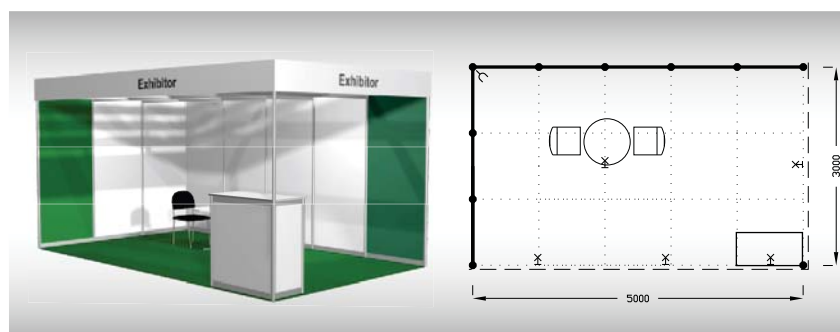

Vybavení expozice:

- 1x stůl 70 cm bílý
- 2x židle Bystřice
- 1x informační pult
- 4x kloubové svítidlo
- 1x zásuvka 220 V
- polep panelů za úhradu

**E3
15 m²**

**Typová expozice - TYP E3, 5 x 3 m, celková cena do 30. 11. 2023 Kč 48 290,- + DPH
po 30. 11. 2023 Kč 53 440,- + DPH**

Cena zahrnuje: výstavní plochu 15 m², registrační poplatek, výstavbu expozice a vybavení dle uvedeného soupisu, základní grafiku na límeček expozice (nápis do 30 písmen), koberec, přívod elektřiny do 2,2 kW a revize, denní úklid expozice, uvedení základních údajů ve veletržním katalogu a v elektronickém informačním systému, 2 ks montážních/demontážních průkazů, 2 ks vystavovatelských průkazů.