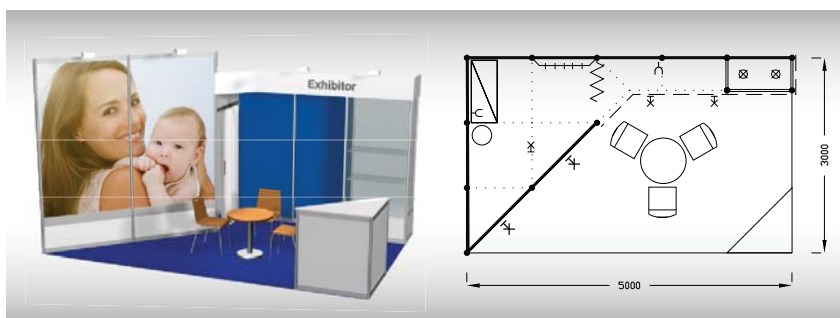

Vybavení expozice:

- 1x stůl kulatý 70 cm deska buk
- 3x židle
- 1x informační pult
- 1x vitrína 50/100/250 cm
- 1x regál
- 1x věšáková lišta
- 1x odpadkový koš
- 5x kloubové svítidlo
- 2x zásuvka 220 V
- 1x plocha pro grafiku 276x234 cm
  (grafika za úhradu)
- polep panelů za úhradu

Společné podmínky pro všechny typy a velikosti stánků:

- Expozice bude připravena vždy jeden den před zahájením veletrhu v 10:00 h
- V případě vlastního celoplošného polepení a poškození stěnových panelů bude účtován příplatek ve výši Kč 880,- / ks
- Vracení nebo výměna základního vybavení nebude kompenzováno snížením ceny
- Úklid je prováděn vždy ráno před zahájením veletrhu
- Konstrukční změny nejsou u balíčkových expozic možné
- POZOR - demontáž expozice probíhá ihned po skončení veletrhu