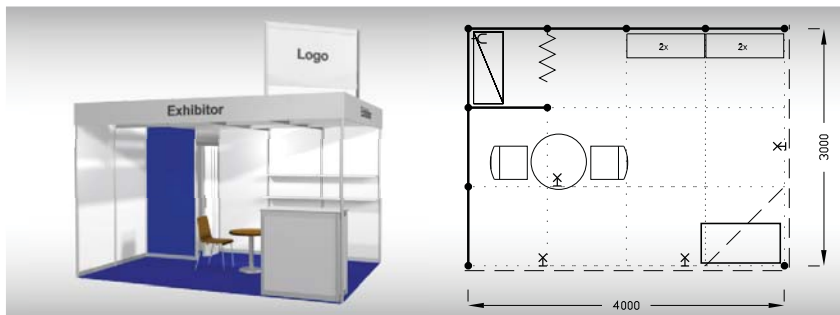

Vybavení expozice:

- 1x stůl 70 cm
- 2x židle
- 1x informační pult
- 4x police
- 1x regál
- 4x kloubové svítidlo
- 1x zásuvka 220 V
- 1x poutač - plocha pro grafiku
  1360 x 670 mm, grafika za úhradu
- polep panelů za úhradu

**Ex3
15 m²**

Typová expozice - Typ Ex3, 5 x 3 m, celková cena do 30. 11. 2023 Kč 49 130,- + DPH po 30. 11. 2023 Kč 54 320,- + DPH

Cena zahrnuje: výstavní plochu 15 m², registrační poplatek, výstavbu expozice a vybavení dle uvedeného soupisu, základní grafiku na límeček expozice (nápis do 15 písmen), koberec, přívod elektřiny do 2,2 kW a revize, denní úklid expozice, uvedení základních údajů ve veletržním katalogu a v elektronickém informačním systému, 2 ks montážních/demontážních průkazů, 3 ks vystavovatelských průkazů.