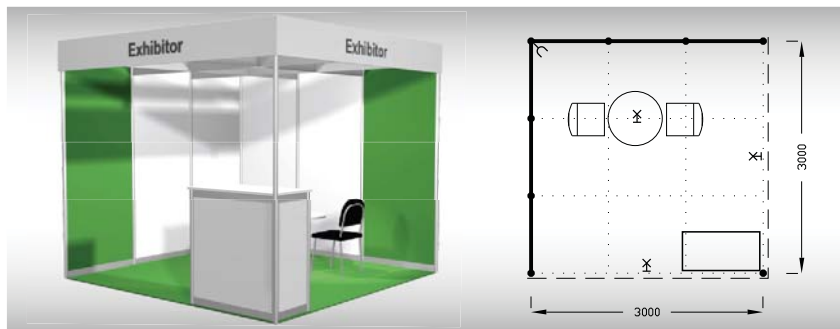

**Vybavení expozice:**

- 1x stůl kulatý 70 cm
- 2x židle Bystřice
- 1x informační pult
- 3x kloubové svítidlo
- 1x zásuvka 220 V
- polep panelů za úhradu

**E2  
12 m<sup>2</sup>**

**Typová expozice - TYP E2, 4 x 3 m, celková cena do 30. 11. 2023 Kč 40 730,- + DPH  
po 30. 11. 2023 Kč 44 960,- + DPH**