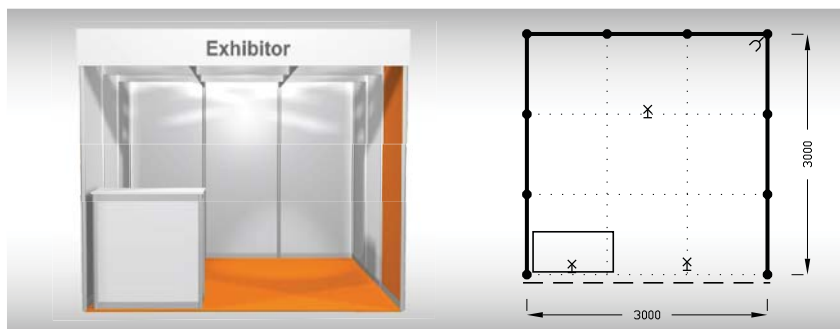

**Cena zahrnuje:** výstavní plochu 9 m<sup>2</sup>, registrační poplatek, výstavbu expozice a vybavení dle uvedeného soupisu, základní grafiku na límeček expozice (nápis do 15 písmen), koberec, přívod elektřiny do 2,2 kW a revize, denní úklid expozice, uvedení základních údajů ve veletržním katalogu a v elektronickém informačním systému, 2 ks montážních/demontážních průkazů, 2 ks vystavovatelských průkazů.