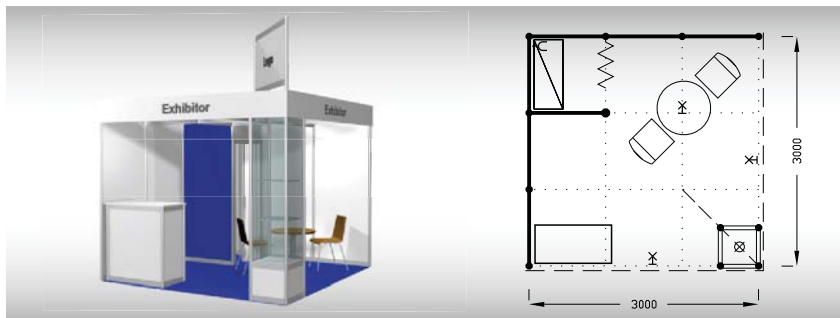

#### Vybavení expozice:

- 1x stůl 70 cm
- 2x židle
- 1x informační pult
- 1x vitrína 50/50 cm
- 1x regál
- 3x kloubové svítidlo
- 1x zásuvka 220 V
- 1x poutač - 2x plocha pro grafiku  
1360 x 670 mm, grafika za úhradu
- polep panelů za úhradu