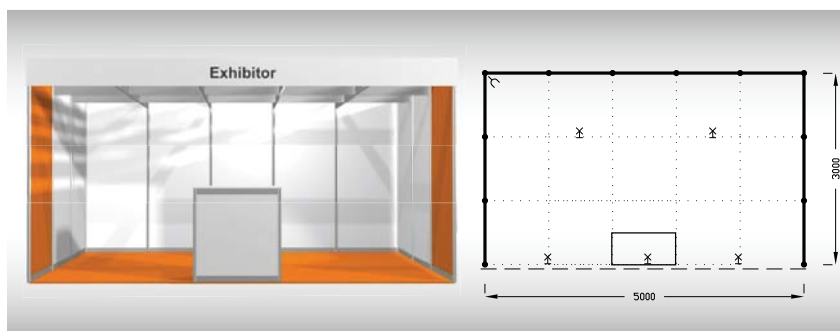

Vybavení expozice:

1x informační pult
4x kloubové svítidlo
1x zásuvka 220 V
polep panelů za úhradu

B3
15 m²

**Typová expozice - TYP B3, 5 x 3 m, celková cena do 30. 11. 2023 Kč 44 890,- + DPH
po 30. 11. 2023 Kč 49 630,- + DPH**

Cena zahrnuje: výstavní plochu 15 m², registrační poplatek, výstavbu expozice a vybavení dle uvedeného soupisu, základní grafiku na límeček expozice (nápis do 15 písmen), koberec, přívod elektřiny do 2,2 kW a revize, denní úklid expozice, uvedení základních údajů ve veletržním katalogu a v elektronickém informačním systému, 2 ks montážních/demontážních průkazů, 2 ks vystavovatelských průkazů.