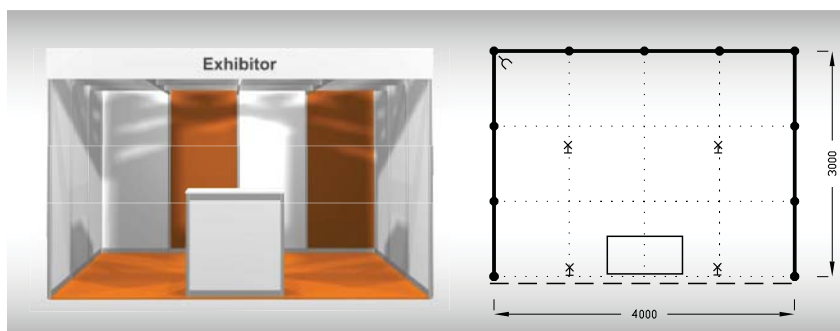

Vybavení expozice:

1x informační pult
3x kloubové svítidlo
1x zásuvka 220 V
polep panelů za úhradu

B2
12 m²

**Typová expozice - TYP B2, 4 x 3 m, celková cena do 30. 11. 2023 Kč 37 820,- + DPH
po 30. 11. 2023 Kč 41 700,- + DPH**

Cena zahrnuje: výstavní plochu 12 m², registrační poplatek, výstavbu expozice a vybavení dle uvedeného soupisu, základní grafiku na límeček expozice (nápis do 15 písmen), koberec, přívod elektřiny do 2,2 kW a revize, denní úklid expozice, uvedení základních údajů ve veletržním katalogu a v elektronickém informačním systému, 2 ks montážních/demontážních průkazů, 2 ks vystavovatelských průkazů.