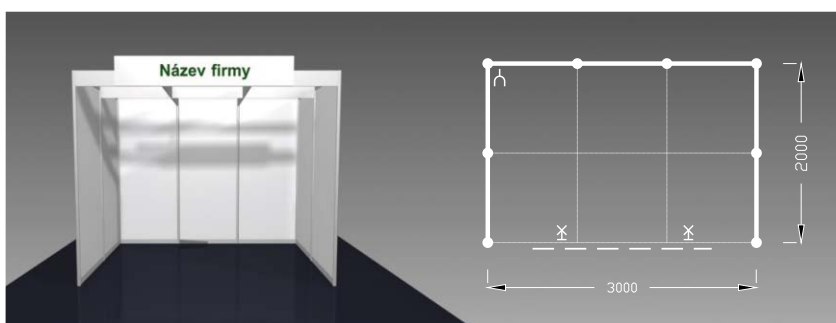

Výrazná sleva při
podání přihlášky
do 31. 8. 2024

TYP A Řada

Typová expozice řadová, cena za 1 m² do 31. 8. 2024 Kč 2 795,- + DPH
po 31. 8. 2024 Kč 3 150,- + DPH

Cena zahrnuje: výstavní plochu dle typu expozice (bez koberce), registrační poplatek, výstavbu expozice (bez grafiky), osvětlení (jeden halogen na 3 m²), 1x zásuvka na 220 V, přívod elektřiny do 2,2 kW vč. revize, 2 ks vystavovatelských a montážních průkazů, 1x volný vjezd.

Zatrhnete požadovaný
rozměr (h x š)

- 2 x 2 m
- 2 x 3 m
- 2 x 4 m
- 3 x 3 m
- 3 x 4 m

TYP B Roh

Typová expozice rohová, cena za 1 m² do 31. 8. 2024 Kč 2 795,- + DPH
po 31. 8. 2024 Kč 3 150,- + DPH

Cena zahrnuje: výstavní plochu dle typu expozice (bez koberce), registrační poplatek, výstavbu expozice (bez grafiky), osvětlení (jeden halogen na 3 m²), 1x zásuvka na 220 V, přívod elektřiny do 2,2 kW vč. revize, 2 ks vystavovatelských a montážních průkazů, 1x volný vjezd.

Zatrhnete požadovaný
rozměr (h x š)

- 2 x 3 m
- 3 x 3 m
- 3 x 4 m
- 3 x 5 m
- 3 x 6 m

Společné podmínky pro všechny typy a velikosti stánků:

- Expozice bude připravena vždy jeden den před zahájením veletrhu v 10:00 h
- V případě vlastního celoplošného polepení a poškození stěnových panelů bude účtován příplatek ve výši Kč 880,- / ks
- Vrácení nebo výměna základního vybavení nebude kompenzováno snížením ceny
- Úklid je prováděn vždy ráno před zahájením veletrhu
- Konstruktivní změny nejsou u balíčkových expozic možné
- POZOR - demontáž expozice probíhá ihned po skončení veletrhu