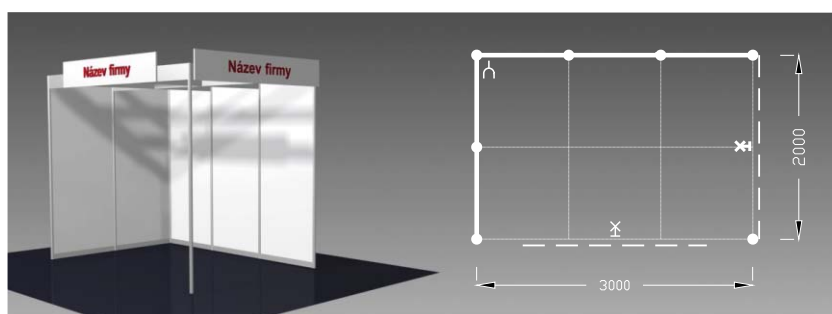

Výrazná sleva při
podání přihlášky
do 31. 8. 2024

TYP A Řada

Typová expozice řadová, cena za 1 m² do 31. 8. 2024 Kč 2 795,- + DPH
po 31. 8. 2024 Kč 3 150,- + DPH

Cena zahrnuje: výstavní plochu dle typu expozice (bez koberce), registrační poplatek, výstavbu expozice (bez grafiky), osvětlení (jeden halogen na 3 m²), 1x zásuvka na 220 V, přívod elektřiny do 2,2 kW vč. revize, 2 ks vystavovatelských a montážních průkazů, 1x volný vjezd.

Zatrhnete požadovaný
rozměr (h x š)

- 2 x 2 m
- 2 x 3 m
- 2 x 4 m
- 3 x 3 m
- 3 x 4 m

TYP B Roh

Typová expozice rohová, cena za 1 m² do 31. 8. 2024 Kč 2 795,- + DPH
po 31. 8. 2024 Kč 3 150,- + DPH

Cena zahrnuje: výstavní plochu dle typu expozice (bez koberce), registrační poplatek, výstavbu expozice (bez grafiky), osvětlení (jeden halogen na 3 m²), 1x zásuvka na 220 V, přívod elektřiny do 2,2 kW vč. revize, 2 ks vystavovatelských a montážních průkazů, 1x volný vjezd.

Zatrhnete požadovaný
rozměr (h x š)

- 2 x 3 m
- 3 x 3 m
- 3 x 4 m
- 3 x 5 m
- 3 x 6 m

Společné podmínky pro všechny typy a velikosti stánků:

- Expozice bude připravena vždy jeden den před zahájením veletrhu v 10:00 h
- V případě vlastního celoplošného polepení a poškození stěnových panelů bude účtován příplatek ve výši Kč 880,- / ks
- Vrácení nebo výměna základního vybavení nebude kompenzováno snížením ceny
- Úklid je prováděn vždy ráno před zahájením veletrhu
- Konstruktivní změny nejsou u balíčkových expozic možné
- POZOR - demontáž expozice probíhá ihned po skončení veletrhu