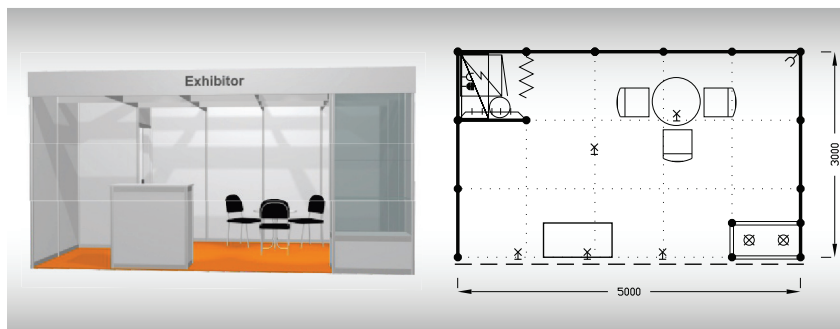

**Výrazná sleva při
podání přihlášky
do 10. 12. 2026**

**B3
15 m²**

**Typová expozice - TYP B3, 5 x 3 m, celková cena do 10. 12. 2026 Kč 141 900,- + DPH
po 10. 12. 2026 Kč 155 000,- + DPH**

Cena zahrnuje: výstavní plochu 15 m², registrační poplatek, výstavbu expozice a vybavení dle uvedeného soupisu, základní grafiku na límeček expozice (nápis do 15 písmen), koberec, přívod elektřiny do 3,6 kW a revize, denní úklid expozice, uvedení základních údajů ve veletržním katalogu a v elektronickém informačním systému, 2 ks montážních/demontážních průkazů, 2 ks vystavovatelských průkazů.