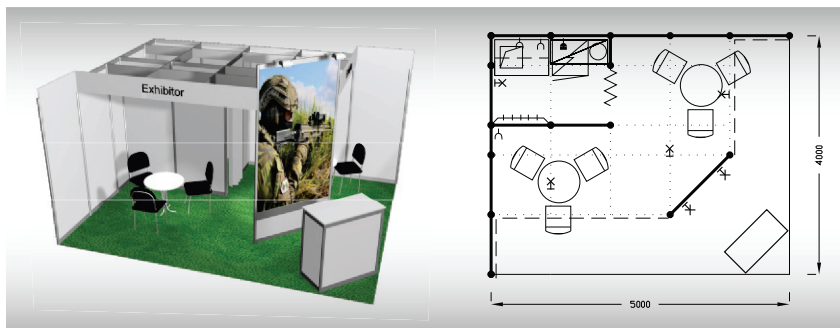

**Výrazná sleva při
podání přihlášky
do 10. 12. 2026**

B5
20 m²

Typová expozice - TYP B5, 5 x 4 m, celková cena do 10. 12. 2026 Kč 197 500,- + DPH po 10. 12. 2026 Kč 216 200,- + DPH

Cena zahrnuje: výstavní plochu 20 m², registrační poplatek, výstavbu expozice a vybavení dle uvedeného soupisu, základní grafiku na límeček expozice (nápis do 15 písmen), koberec, přívod elektřiny do 6,9 kW a revize, denní úklid expozice, uvedení základních údajů ve veletržním katalogu a v elektronickém informačním systému, 2 ks montážních/demontážních průkazů, 4 ks vystavovatelských průkazů, přívod a odpad vody.

Vybavení expozice:

- 2x stůl kulatý 70 cm bílý
- 6x židle Bystřice
- 1x informační pult
- 1x kuchyňka Omnia
- 1x lednička, 1x regál, 1x koš
- 1x věšáková lišta
- 6x kloubové svítidlo
- 1x lopata na ramínku
- 3x zásuvka 220 V
- 1x zásuvka pro ledničku
- 1x poutač - 1x plocha pro grafiku 95 x 67 cm (grafika za úhradu)
- 1x plocha pro grafiku - panel 95 x 234 cm (grafika za úhradu)

B5R
20 m²

Typová expozice - TYP B5R, 5 x 4 m, celková cena do 10. 12. 2026 Kč 206 100,- + DPH po 10. 12. 2026 Kč 225 600,- + DPH

Cena zahrnuje: výstavní plochu 20 m², registrační poplatek, výstavbu expozice a vybavení dle uvedeného soupisu, základní grafiku na límeček expozice (nápis do 30 písmen), koberec, přívod elektřiny do 6,9 kW a revize, denní úklid expozice, uvedení základních údajů ve veletržním katalogu a v elektronickém informačním systému, 2 ks montážních/demontážních průkazů, 3 ks vystavovatelských průkazů, přívod a odpad vody, 1x parkování.