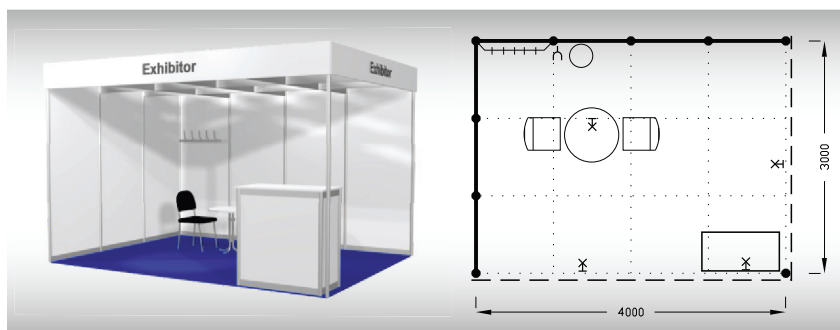

Cena zahrnuje: výstavní plochu 12 m², registrační poplatek, výstavbu expozice a vybavení dle uvedeného soupisu, základní grafiku na límeček expozice (nápis do 15 písmen), koberec, přívod elektřiny do 3,6 kW a revize, denní úklid expozice, uvedení základních údajů ve veletržním katalogu a v elektronickém informačním systému, 2 ks montážních/demontážních průkazů, 2 ks vystavovatelských průkazů.

Vybavení expozice:

- 1x stůl kulatý 70 cm
- 2x židle Bystřice
- 1x informační pult
- 1x regál v zázemí
- 1x věšáková lišta
- 1x odpadkový koš
- 4x kloubové svítidlo
- 1x zásuvka 220 V
- 1x poutač - 2x plocha pro grafiku 136 x 67 cm (grafika za úhradu)

B2R
12 m²

Typová expozice - TYP B2R, 4 x 3 m, celková cena do 10. 12. 2026 Kč 120 000,- + DPH po 10. 12. 2026 Kč 131 200,- + DPH

Cena zahrnuje: výstavní plochu 12 m², registrační poplatek, výstavbu expozice a vybavení dle uvedeného soupisu, základní grafiku na límeček expozice (nápis do 30 písmen), koberec, přívod elektřiny do 3,6 kW a revize, denní úklid expozice, uvedení základních údajů ve veletržním katalogu a v elektronickém informačním systému, 2 ks montážních/demontážních průkazů, 2 ks vystavovatelských průkazů.