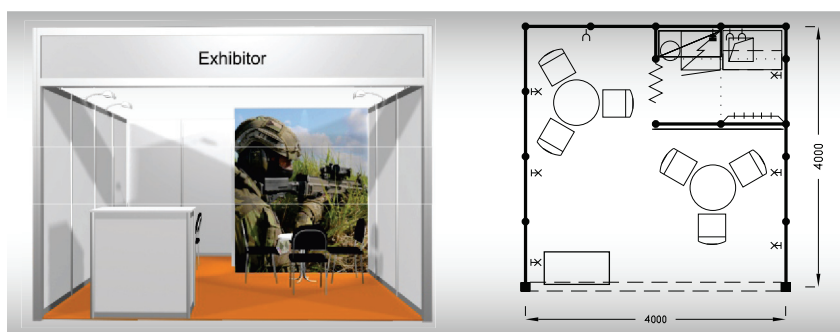

Vybavení expozice:

- 2x stůl kulatý 70 cm
- 6x židle Bystřice
- 1x informační pult
- 1x kuchyňka Omnia
- 1x lednička, 1x regál, 1x koš
- 1x věšáková lišta
- 1x kloubové svítidlo
- 5x lopata na ramínku
- 3x zásuvka 220 V
- 1x zásuvka pro ledničku
- 1x grafická stěna 2 x 2,5 m (grafika za úhradu)

Společné podmínky pro všechny typy a velikosti stánků:

- Expozice bude připravena vždy jeden den před zahájením veletrhu v 10:00 h
- V případě vlastního celoplošného polepení a poškození stěnových panelů bude účtován příplatek ve výši Kč 880,- / ks
- Vrácení nebo výměna základního vybavení nebude kompenzováno snížením ceny
- Úklid je prováděn vždy ráno před zahájením veletrhu
- Konstruktivní změny nejsou u balíčkových expozic možné
- POZOR - demontáž expozice probíhá ihned po skončení veletrhu