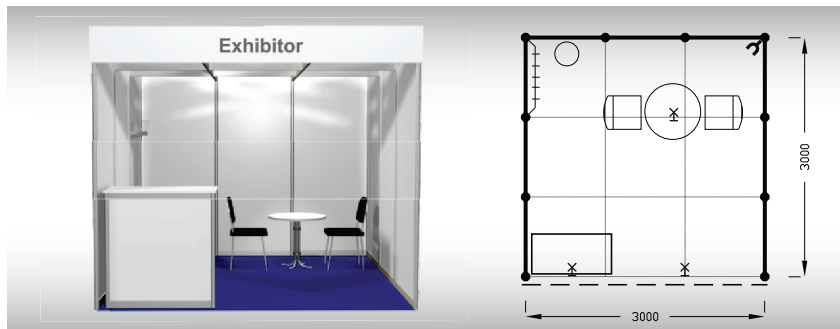

Výrazná sleva při podání přihlášky do 10. 12. 2026

B1
9 m²

Typová expozice - TYP B1, 3 x 3 m, celková cena do 10. 12. 2026 Kč 90 500,- + DPH po 10. 12. 2026 Kč 98 600,- + DPH

Cena zahrnuje: výstavní plochu 9 m², registrační poplatek, výstavbu expozice a vybavení dle uvedeného soupisu, základní grafiku na límeček expozice (nápis do 15 písmen), koberec, přívod elektřiny do 3,6 kW a revize, denní úklid expozice, uvedení základních údajů ve veletržním katalogu a v elektronickém informačním systému, 2 ks montážních/demontážních průkazů, 2 ks vystavovatelských průkazů.