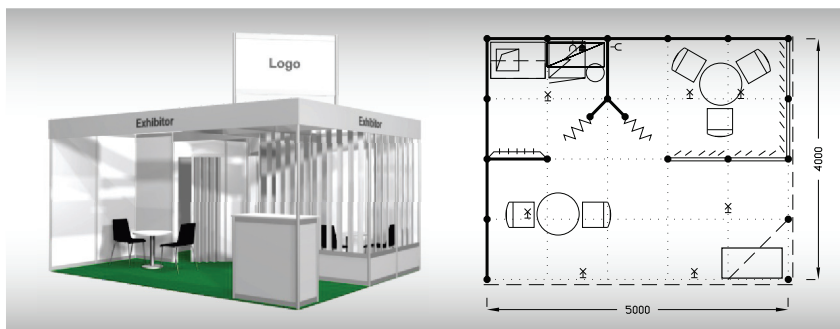

Vybavení expozice:

- 2x stůl průměr 70 cm
- 5x židle Bystřice
- 1x informační pult
- 1x kuchyňka Omnia
- 1x lednička, 1x regál, 1x koš
- 1x věšáková lišta
- 7x kloubové svítidlo
- 2x zásuvka 220 V
- 1x zásuvka pro ledničku
- 1x poutač - plocha pro grafiku 136 x 67 cm (grafika za úhradu)

Společné podmínky pro všechny typy a velikosti stánků:

- Expozice bude připravena vždy jeden den před zahájením veletrhu v 10:00 h
- V případě vlastního celoplošného polepení a poškození stěnových panelů bude účtován příplatek ve výši Kč 880,- / ks
- Vrácení nebo výměna základního vybavení nebude kompenzováno snížením ceny
- Úklid je prováděn vždy ráno před zahájením veletrhu
- Konstrukční změny nejsou u balíčkových expozic možné
- POZOR - demontáž expozice probíhá ihned po skončení veletrhu