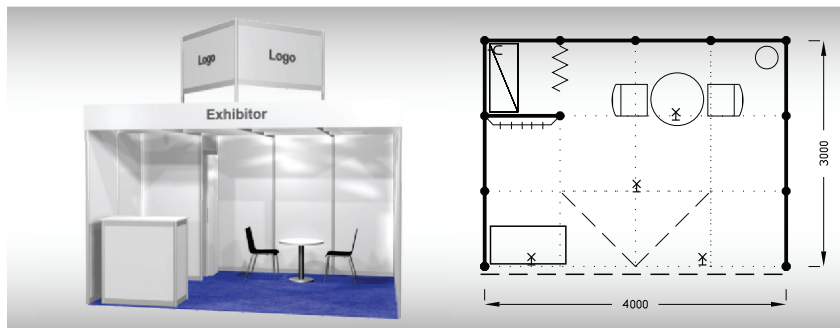

Vybavení expozice:

- 1x stůl kulatý 70 cm
- 2x židle Bystřice
- 1x informační pult
- 1x regál v zázemí
- 1x věšáková lišta
- 1x odpadkový koš
- 4x kloubové svítidlo
- 1x zásuvka 220 V
- 1x poutač - 2x plocha pro grafiku 136 x 67 cm (grafika za úhradu)

B2R
12 m²

Typová expozice - TYP B2R, 4 x 3 m, celková cena do 10. 12. 2026 Kč 120 000,- + DPH po 10. 12. 2026 Kč 131 200,- + DPH

Cena zahrnuje: výstavní plochu 12 m², registrační poplatek, výstavbu expozice a vybavení dle uvedeného soupisu, základní grafiku na límeček expozice (nápis do 30 písmen), koberec, přívod elektřiny do 3,6 kW a revize, denní úklid expozice, uvedení základních údajů ve veletržním katalogu a v elektronickém informačním systému, 2 ks montážních/demontážních průkazů, 2 ks vystavovatelských průkazů.