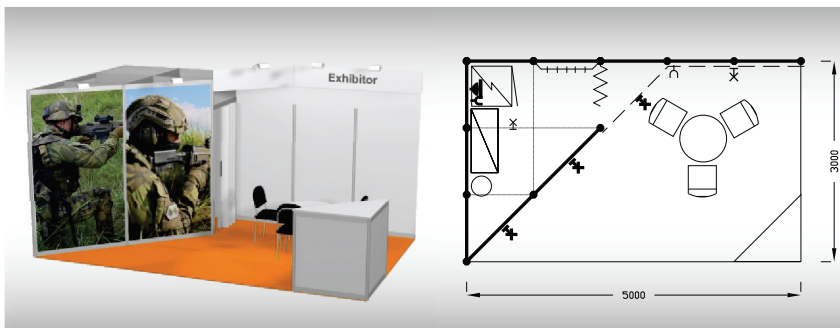

Vybavení expozice:

- 1x stůl kulatý 70 cm
- 3x židle Bystřice
- 1x informační pult
- 1x lednička, 1x regál
- 1x věšáková lišta
- 1x odpadkový koš
- 5x kloubové svítidlo
- 2x zásuvka 220 V
- 1x zásuvka pro ledničku
- 2x plocha pro grafiku 136 x 234 cm (grafika za úhradu)

**B4
16 m²**

**Typová expozice - TYP B4, 4 x 4 m, celková cena do 10. 12. 2026 Kč 173 300,- + DPH
po 10. 12. 2026 Kč 189 100,- + DPH**

Cena zahrnuje: výstavní plochu 16 m², registrační poplatek, výstavbu expozice a vybavení dle uvedeného soupisu, základní grafiku na límeček expozice (nápis do 15 písmen), koberec, přívod elektřiny do 6,9 kW a revize, denní úklid expozice, uvedení základních údajů ve veletržním katalogu a v elektronickém informačním systému, 2 ks montážních/demontážních průkazů, 4 ks vystavovatelských průkazů, přívod a odpad vody.