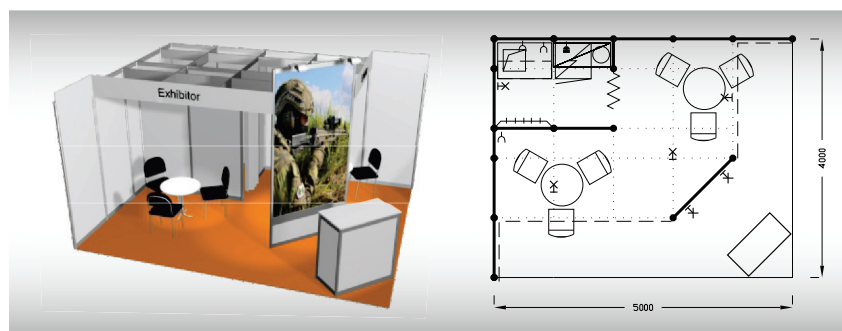

Vybavení expozice:

- 2x stůl kulatý 70 cm bílý
- 6x židle Bystřice
- 1x informační pult
- 1x kuchyňka Omnia
- 1x lednička, 1x regál, 1x koš
- 1x věšáková lišta
- 4x kloubové svítidlo
- 2x lopata na ramínku
- 3x zásuvka 220 V
- 1x zásuvka pro ledničku
- 1x poutač - panel 136 x 234 cm
  (grafika na panel za úhradu)

Společné podmínky pro všechny typy a velikosti stánků:

- Expozice bude připravena vždy jeden den před zahájením veletrhu v 10:00 h
- V případě vlastního celoplošného polepení a poškození stěnových panelů bude účtován příplatek ve výši Kč 880,- / ks
- Vrácení nebo výměna základního vybavení nebude kompenzováno snížením ceny
- Úklid je prováděn vždy ráno před zahájením veletrhu
- Konstrukční změny nejsou u balíčkových expozic možné
- POZOR - demontáž expozice probíhá ihned po skončení veletrhu