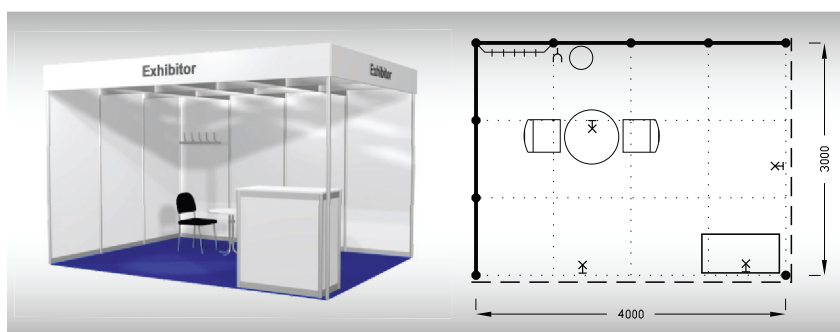

Cena zahrnuje: výstavní plochu 12 m², registrační poplatek, výstavbu expozice a vybavení dle uvedeného soupisu, základní grafiku na límeček expozice (nápis do 15 písmen), koberec, přívod elektřiny do 3,6 kW a revize, denní úklid expozice, uvedení základních údajů ve veletržním katalogu a v elektronickém informačním systému, 2 ks montážních/demontážních průkazů, 2 ks vystavovatelských průkazů.

Vybavení expozice:

- 1x stůl kulatý 70 cm
- 2x židle Bystřice
- 1x informační pult
- 1x regál v zázemí
- 1x věšáková lišta
- 1x odpadkový koš
- 4x kloubové svítidlo
- 1x zásuvka 220 V
- 1x poutač - 2x plocha pro grafiku 136 x 67 cm (grafika za úhradu)

B2R
12 m²

Typová expozice - TYP B2R, 4 x 3 m, celková cena do 10. 12. 2024 Kč 119 900,- + DPH po 10. 12. 2024 Kč 131 100,- + DPH

Cena zahrnuje: výstavní plochu 12 m², registrační poplatek, výstavbu expozice a vybavení dle uvedeného soupisu, základní grafiku na límeček expozice (nápis do 30 písmen), koberec, přívod elektřiny do 3,6 kW a revize, denní úklid expozice, uvedení základních údajů ve veletržním katalogu a v elektronickém informačním systému, 2 ks montážních/demontážních průkazů, 2 ks vystavovatelských průkazů.