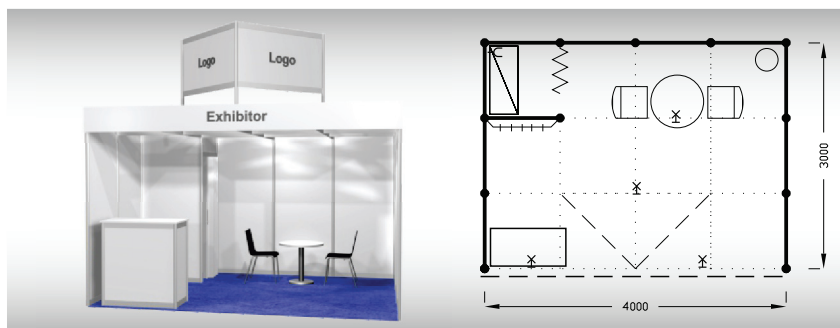

Vybavení expozice:

- 1x stůl kulatý 70 cm
- 2x židle Bystřice
- 1x informační pult
- 1x regál v zázemí
- 1x věšáková lišta
- 1x odpadkový koš
- 4x kloubové svítidlo
- 1x zásuvka 220 V
- 1x poutač - 2x plocha pro grafiku 136 x 67 cm (grafika za úhradu)

B2R
12 m²

Typová expozice - TYP B2R, 4 x 3 m, celková cena do 10. 12. 2024 Kč 119 900,- + DPH po 10. 12. 2024 Kč 131 100,- + DPH

Cena zahrnuje: výstavní plochu 12 m², registrační poplatek, výstavbu expozice a vybavení dle uvedeného soupisu, základní grafiku na límeček expozice (nápis do 30 písmen), koberec, přívod elektřiny do 3,6 kW a revize, denní úklid expozice, uvedení základních údajů ve veletržním katalogu a v elektronickém informačním systému, 2 ks montážních/demontážních průkazů, 2 ks vystavovatelských průkazů.