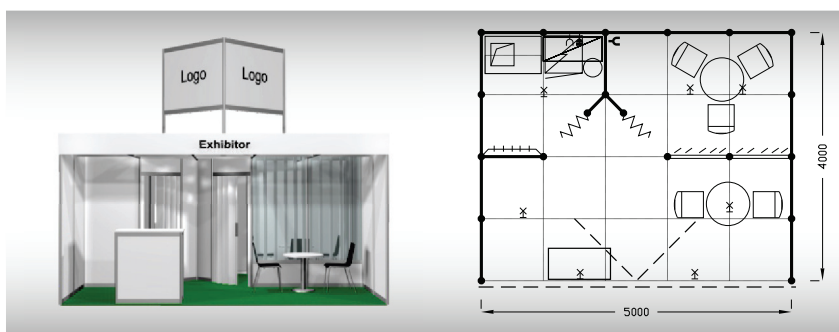

Speciální nabídka balíčků - na veletrh jedním podpisem

BVV
Veletrhy
Brno

Veletrhy Brno, a.s.
Výstaviště 405/1
603 00 Brno
Tel.: +420 541 152 518
E-mail: jnedomova@bvvcz
www.bvvcz/expozice

28. - 30. 5. 2025, Výstaviště Brno, www.idet.cz

Výrazná sleva při
podání přihlášky
do 10. 12. 2024

Ex1
20 m²

Typová expozice - TYP Ex1, 5 x 4 m, celková cena do 10. 12. 2024 Kč 199 100,- + DPH
po 10. 12. 2024 Kč 217 800,- + DPH

Cena zahrnuje: výstavní plochu 20 m², registrační poplatek, výstavbu expozice a vybavení dle uvedeného soupisu, základní grafiku na límeček expozice (nápis do 15 písmen), koberec, přívod elektřiny do 6,9 kW a revize, denní úklid expozice, uvedení základních údajů ve veletržním katalogu a v elektronickém informačním systému, 2 ks montážních/demontážních průkazů, 4 ks vystavovatelských průkazů, přívod a odpad vody, 1x volný vjezd.

Vybavení expozice:

2x stůl průměr 70 cm
5x židle Bystřice
1x informační pult
1x kuchyňka Omnia
1x lednička, 1x regál, 1x koš
1x věšáková lišta
7x kloubové svítidlo
2x zásuvka 220 V
1x zásuvka pro ledničku
1x poutač - 2x plocha pro grafiku
136 x 67 cm (grafika za úhradu)

Ex1R
20 m²

Typová expozice - TYP Ex1R, 5 x 4 m, celková cena do 10. 12. 2024 Kč 205 900,- + DPH
po 10. 12. 2024 Kč 226 300,- + DPH

Cena zahrnuje: výstavní plochu 20 m², registrační poplatek, výstavbu expozice a vybavení dle uvedeného soupisu, základní grafiku na límeček expozice (nápis do 30 písmen), koberec, přívod elektřiny do 6,9 kW a revize, denní úklid expozice, uvedení základních údajů ve veletržním katalogu a v elektronickém informačním systému, 2 ks montážních/demontážních průkazů, 4 ks vystavovatelských průkazů, přívod a odpad vody, 1x volný vjezd.