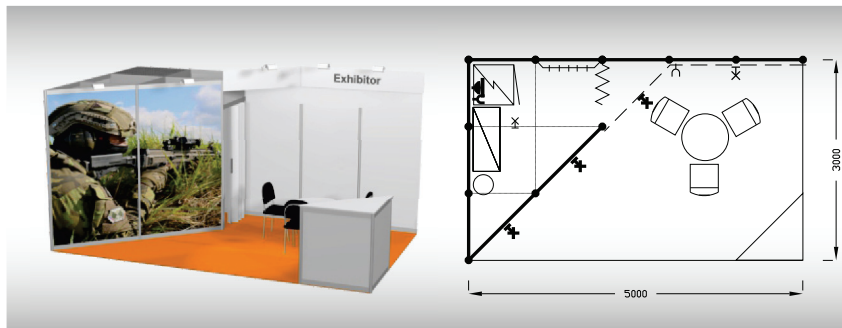

Vybavení expozice:

- 1x stůl kulatý 70 cm
- 3x židle Bystřice
- 1x informační pult
- 1x lednička, 1x regál
- 1x věšáková lišta
- 1x odpadkový koš
- 5x kloubové svítidlo
- 2x zásuvka 220 V
- 1x zásuvka pro ledničku
- 1x plocha pro grafiku 276x234 cm
  (grafika za úhradu)

**B4R
20 m²**

**Typová expozice - TYP B4R, 5 x 4 m, celková cena do 10. 12. 2024 Kč 206 000,- + DPH
po 10. 12. 2024 Kč 226 500,- + DPH**

Cena zahrnuje: výstavní plochu 20 m², registrační poplatek, výstavbu expozice a vybavení dle uvedeného soupisu, základní grafiku na límeček expozice (nápis do 30 písmen), koberec, přívod elektřiny do 6,9 kW a revize, denní úklid expozice, uvedení základních údajů ve veletržním katalogu a v elektronickém informačním systému, 2 ks montážních/demontážních průkazů, 2 ks vystavovatelských průkazů, přívod a odpad vody.