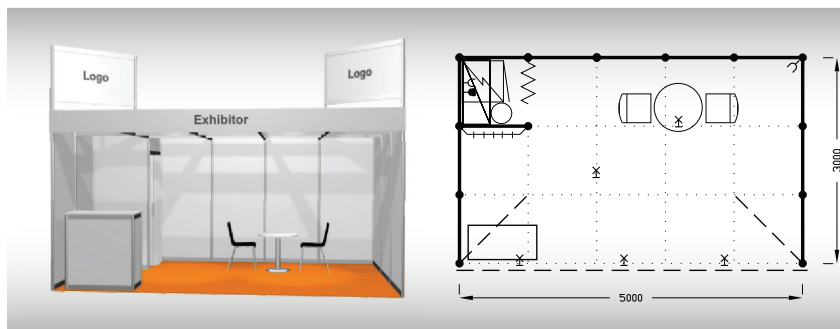

**B3
15 m²**

**Typová expozice - TYP B3, 5 x 3 m, celková cena do 10. 12. 2024 Kč 139 800,- + DPH
po 10. 12. 2024 Kč 152 900,- + DPH**

Cena zahrnuje: výstavní plochu 15 m², registrační poplatek, výstavbu expozice a vybavení dle uvedeného soupisu, základní grafiku na límeček expozice (nápis do 15 písmen), koberec, přívod elektřiny do 3,6 kW a revize, denní úklid expozice, uvedení základních údajů ve veletržním katalogu a v elektronickém informačním systému, 2 ks montážních/demontážních průkazů, 2 ks vystavovatelských průkazů.