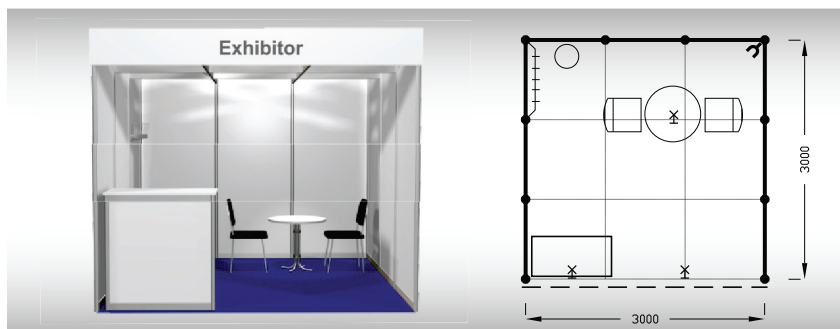

Výrazná sleva při podání přihlášky do 10. 12. 2024

B1
9 m²

Typová expozice - TYP B1, 3 x 3 m, celková cena do 10. 12. 2024 Kč 90 400,- + DPH po 10. 12. 2024 Kč 98 500,- + DPH

Cena zahrnuje: výstavní plochu 9 m², registrační poplatek, výstavbu expozice a vybavení dle uvedeného soupisu, základní grafiku na límeček expozice (nápis do 15 písmen), koberec, přívod elektřiny do 3,6 kW a revize, denní úklid expozice, uvedení základních údajů ve veletržním katalogu a v elektronickém informačním systému, 2 ks montážních/demontážních průkazů, 2 ks vystavovatelských průkazů.