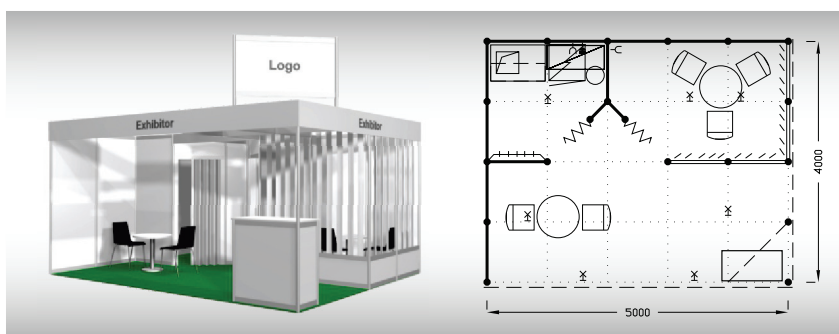

Vybavení expozice:

2x stůl průměr 70 cm
5x židle Bystřice
1x informační pult
1x kuchyňka Omnia
1x lednička, 1x regál, 1x koš
1x věšáková lišta
7x kloubové svítidlo
2x zásuvka 220 V
1x zásuvka pro ledničku
1x poutač - plocha pro grafiku
136 x 67 cm (grafika za úhradu)

Společné podmínky pro všechny typy a velikosti stánků:

- Expozice bude připravena vždy jeden den před zahájením veletrhu v 10:00 h
- V případě vlastního celoplošného polepení a poškození stěnových panelů bude účtován příplatek ve výši Kč 880,- / ks
- Vrácení nebo výměna základního vybavení nebude kompenzováno snížením ceny
- Úklid je prováděn vždy ráno před zahájením veletrhu
- Konstruktivní změny nejsou u balíčkových expozic možné
- POZOR - demontáž expozice probíhá ihned po skončení veletrhu