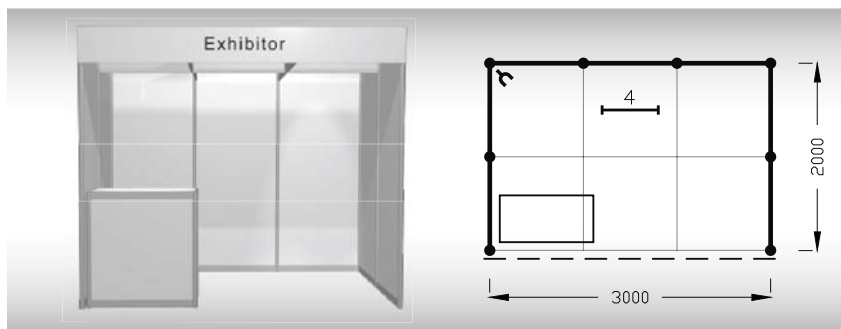

Výrazná sleva při
podání přihlášky
do 15. 9. 2023

TYP B1
6 m²

**Typová expozice - TYP B1, 3 x 2 m, celková cena do 15. 9. 2023 Kč 31 420,- + DPH
po 15. 9. 2023 Kč 33 870,- + DPH**

Cena zahrnuje: výstavní plochu 6 m², registrační poplatek, výstavbu expozice a vybavení dle uvedeného soupisu, základní grafiku na límeček expozice (nápis do 15 písmen), přívod elektřiny do 2,2 kW a revize, denní úklid expozice, uvedení základních údajů ve veletržním katalogu a v informačním systému pro návštěvníky, 2 ks montážních a 2 ks vystavovatelských průkazů.