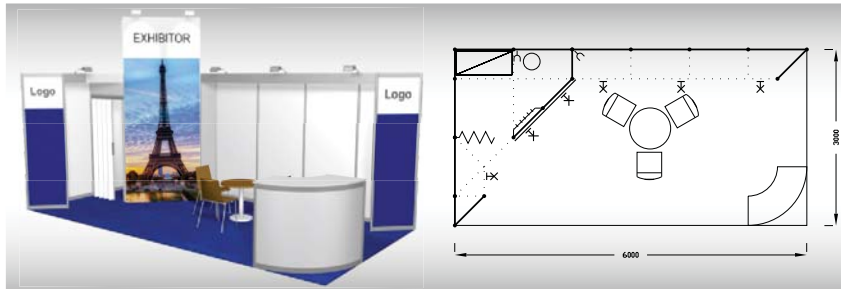

Vybavení expozice:

- 1x stůl kulatý 70 cm deska buk
- 3x židle Cora
- 1x informační pult
- 1x regál
- 1x věšáková lišta
- 1x odpadkový koš
- 6x kloubové svítidlo
- 2x zásuvka 220 V
- 1x plocha pro grafiku 1450 x 3500 mm
- 2x plocha pro grafiku 660 x 2340 mm
- grafika za úhradu

E1
12 m²

Typová expozice - TYP E1, 4 x 3 m, celková cena do 15. 9. 2023 Kč 56 800,- + DPH po 15. 9. 2023 Kč 61 560,- + DPH

Cena zahrnuje: výstavní plochu 12 m², registrační poplatek, výstavbu expozice a vybavení dle uvedeného soupisu, základní grafiku na límeček expozice (nápis do 30 písmen), koberec, přívod elektřiny do 2,2 kW a revize, denní úklid expozice, uvedení základních údajů ve veletržním katalogu a v elektronickém informačním systému, 2 ks montážních/demontážních a 3 ks vystavovatelských průkazů.