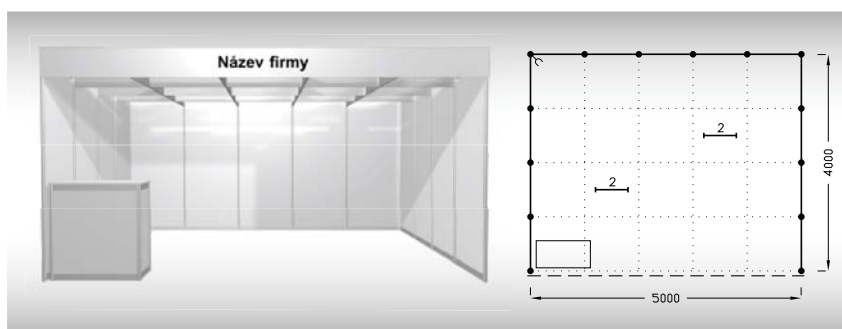

Vybavení expozice:

1x informační pult
2x zářivkový podhled
1x zásuvka 220 V

TYP B5
20 m²

**Typová expozice - TYP B5, 5 x 4 m, celková cena do 15. 9. 2023 Kč 77 650,- + DPH
po 15. 9. 2023 Kč 84 520,- + DPH**

Cena zahrnuje: výstavní plochu 20 m², registrační poplatek, výstavbu expozice a vybavení dle uvedeného soupisu, základní grafiku na límeček expozice (nápis do 15 písmen), přívod elektřiny do 2,2 kW a revize, denní úklid expozice, uvedení základních údajů ve veletržním katalogu a v informačním systému pro návštěvníky, 2 ks montážních a 2 ks vystavovatelských průkazů.