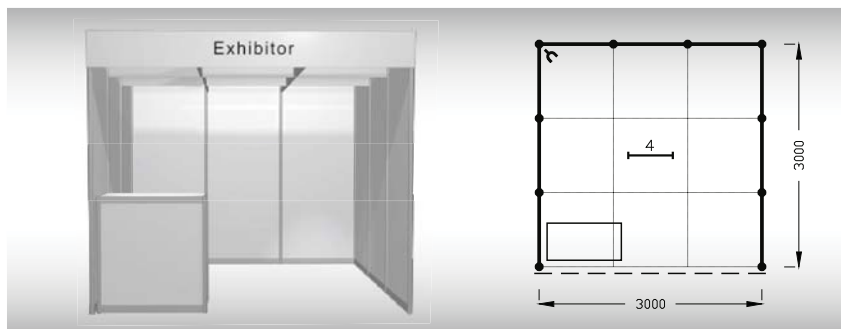

Vybavení expozice:

1x informační pult
1x zářivkový podhled
1x zásuvka 220 V

TYP B2
9 m²

**Typová expozice - TYP B2, 3 x 3 m, celková cena do 15. 9. 2023 Kč 41 380,- + DPH
po 15. 9. 2023 Kč 44 770,- + DPH**

Cena zahrnuje: výstavní plochu 9 m², registrační poplatek, výstavbu expozice a vybavení dle uvedeného soupisu, základní grafiku na límeček expozice (nápis do 15 písmen), přívod elektřiny do 2,2 kW a revize, denní úklid expozice, uvedení základních údajů ve veletržním katalogu a v informačním systému pro návštěvníky, 2 ks montážních a 2 ks vystavovatelských průkazů.