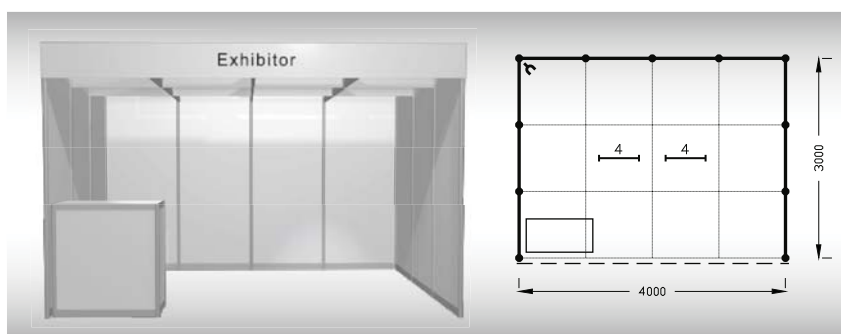

Vybavení expozice:

1x informační pult
1x zářivkový podhled
1x zásuvka 220 V

TYP B3
12 m²

**Typová expozice - TYP B3, 4 x 3 m, celková cena do 15. 9. 2023 Kč 51 320,- + DPH
po 15. 9. 2023 Kč 55 660,- + DPH**

Cena zahrnuje: výstavní plochu 12 m², registrační poplatek, výstavbu expozice a vybavení dle uvedeného soupisu, základní grafiku na límeček expozice (nápis do 15 písmen), přívod elektřiny do 2,2 kW a revize, denní úklid expozice, uvedení základních údajů ve veletržním katalogu a v informačním systému pro návštěvníky, 2 ks montážních a 2 ks vystavovatelských průkazů.