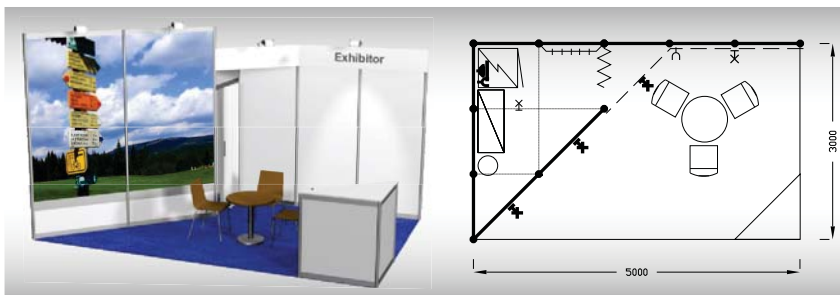

Speciální nabídka balíčků - na veletrh jedním podpisem

Veletrhy Brno, a.s.
Výstaviště 405/1
603 00 Brno
Tel.: +420 541 152 518
E-mail: jnedomova@bvz.cz
www.bvz.cz/expozice

2. - 5. 11. 2023, Výstaviště Brno, www.bvz.cz/go, www.bvz.cz/regiontour

Výrazná sleva při podání přihlášky do 15. 9. 2023

Ex1
15 m²

Typová expozice - TYP Ex1, 5 x 3 m, celková cena do 15. 9. 2023 Kč 69 970,- + DPH po 15. 9. 2023 Kč 75 730,- + DPH

Cena zahrnuje: výstavní plochu 15 m², registrační poplatek, výstavbu expozice a vybavení dle uvedeného soupisu, základní grafiku na límeček expozice (nápis do 15 písmen), koberec, přívod elektřiny do 2,2 kW a revize, denní úklid expozice, uvedení základních údajů ve veletržním katalogu a v elektronickém informačním systému, 2 ks montážních/demontážních a 4 ks vystavovatelských průkazů, 1x volný vjezd.

Vybavení expozice:

- 1x stůl kulatý 70 cm deska buk
- 3x židle Cora
- 1x informační pult
- 1x lednička, 1x regál
- 1x věšáková lišta
- 1x odpadkový koš
- 5x kloubové svítidlo
- 2x zásuvka 220 V
- 1x zásuvka pro ledničku
- 1x plocha pro grafiku 2760x2340 mm
- grafika za úhradu

Ex2
18 m²

Typová expozice - TYP Ex2, 6 x 3 m, celková cena do 15. 9. 2023 Kč 84 810,- + DPH po 15. 9. 2023 Kč 91 900,- + DPH

Cena zahrnuje: výstavní plochu 18 m², registrační poplatek, výstavbu expozice a vybavení dle uvedeného soupisu, koberec, přívod elektřiny do 3,6 kW a revize, denní úklid expozice, uvedení základních údajů ve veletržním katalogu a v elektronickém informačním systému, 2 ks montážních/demontážních a 4 ks vystavovatelských průkazů, 1x volný vjezd.