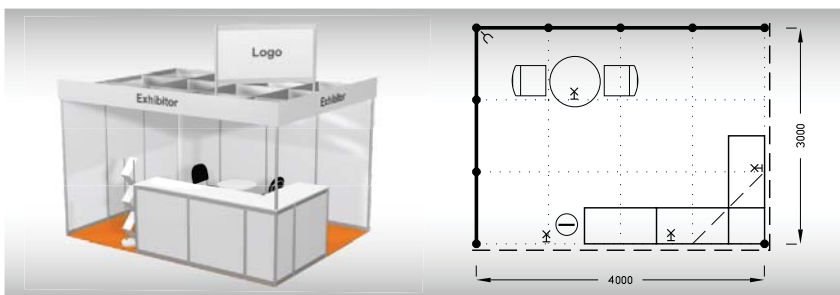

Vybavení expozice:

- 1x stůl 70 cm bílý
- 2x židle Bystřice
- 3x informační pult + rohový
- 1x stojan na prospekty
- 4x kloubové svítidlo
- 1x zásuvka 220 V
- 1x poutač 1360 x 670 mm
- grafika za úhradu

Společné podmínky pro všechny typy a velikosti stánků:

- Expozice bude připravena vždy jeden den před zahájením veletrhu v 10:00 h
- POZOR - demontáž expozice probíhá následující den po skončení veletrhu
- V případě vlastního celoplošného polepení a poškození stěnových panelů bude účtován příplatek ve výši CZK 880,- / 1 ks.
- Vrácení nebo výměna základního vybavení nebude kompenzováno snížením ceny
- Úklid je prováděn vždy ráno před zahájením veletrhu
- Konstruktivní změny nejsou u balíčkových expozic možné