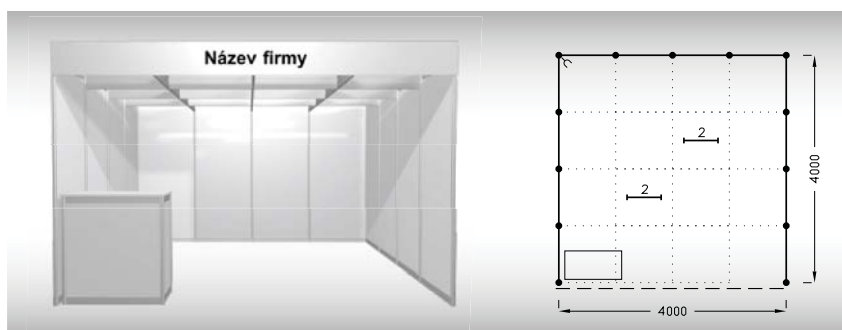

Výrazná sleva při podání přihlášky do 15. 9. 2023

TYP B4
16 m²

**Typová expozice - TYP B4, 4 x 4 m, celková cena do 15. 9. 2023 Kč 64 490,- + DPH
po 15. 9. 2023 Kč 70 110,- + DPH**

Cena zahrnuje: výstavní plochu 16 m², registrační poplatek, výstavbu expozice a vybavení dle uvedeného soupisu, základní grafiku na límeček expozice (nápis do 15 písmen), přívod elektřiny do 2,2 kW a revize, denní úklid expozice, uvedení základních údajů ve veletržním katalogu a v informačním systému pro návštěvníky, 2 ks montážních a 2 ks vystavovatelských průkazů.