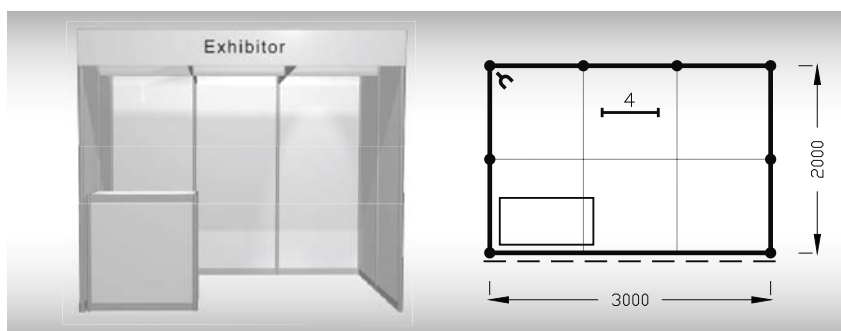

Speciální nabídka balíčků - na veletrh jedním podpisem

Veletrhy Brno, a.s.
Výstaviště 405/1
603 00 Brno
Tel.: +420 541 152 518
E-mail: jnedomova@bvz.cz
www.bvz.cz/expozice

B 1

2. - 5. 11. 2023, Výstaviště Brno, www.caravaning-brno.cz

Výrazná sleva při podání přihlášky do 31. 08. 2023

TYP A
6 m²

**Typová expozice - TYP A, 3 x 2 m, celková cena do 31. 08. 2023 Kč 24 100,- + DPH
po 31. 08. 2023 Kč 25 700,- + DPH**

Cena zahrnuje: výstavní plochu 6 m², registrační poplatek, výstavbu expozice a vybavení dle uvedeného soupisu, základní grafiku na límeček expozice (nápis do 15 písmen), přívod elektřiny do 2,2 kW a revize, denní úklid expozice, uvedení základních údajů ve veletržním katalogu a v informačním systému pro návštěvníky, 2 ks montážních a 2 ks vystavovatelských průkazů, 1x volný vjezd.