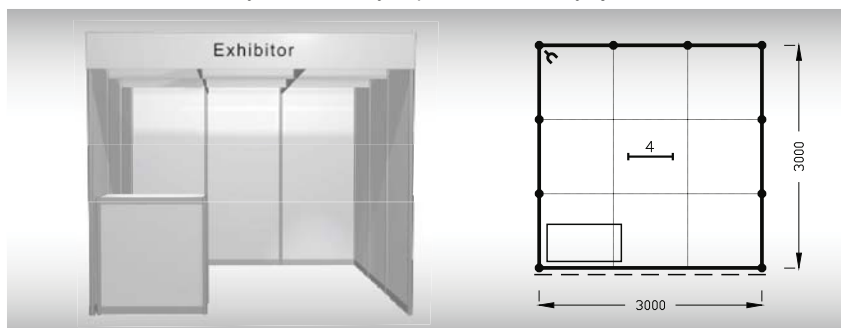

**Cena zahrnuje:** výstavní plochu 9 m<sup>2</sup>, registrační poplatek, výstavbu expozice a vybavení dle uvedeného soupisu, základní grafiku na límeček expozice (nápis do 15 písmen), přívod elektřiny do 2,2 kW a revize, denní úklid expozice, uvedení základních údajů ve veletržním katalogu a v informačním systému pro návštěvníky, 2 ks montážních a 2 ks vystavovatelských průkazů, 1x volný vjezd.