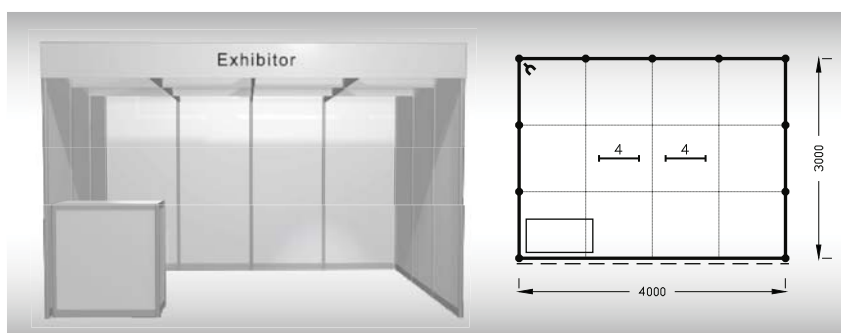

**Cena zahrnuje:** výstavní plochu 9 m<sup>2</sup>, registrační poplatek, výstavbu expozice a vybavení dle uvedeného soupisu, základní grafiku na límeček expozice (nápis do 15 písmen), přívod elektřiny do 2,2 kW a revize, denní úklid expozice, uvedení základních údajů ve veletržním katalogu a v informačním systému pro návštěvníky, 2 ks montážních a 2 ks vystavovatelských průkazů, 1x volný vjezd.

**Cena zahrnuje:** výstavní plochu 12 m<sup>2</sup>, registrační poplatek, výstavbu expozice a vybavení dle uvedeného soupisu, základní grafiku na límeček expozice (nápis do 15 písmen), přívod elektřiny do 2,2 kW a revize, denní úklid expozice, uvedení základních údajů ve veletržním katalogu a v informačním systému pro návštěvníky, 2 ks montážních a 2 ks vystavovatelských průkazů, 1x volný vjezd.