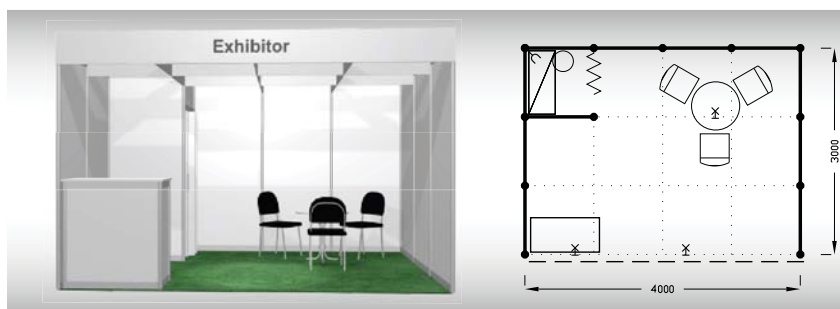

Vybavení expozice:

1x stůl kulatý 70 cm
3x židle Bystřice
1x informační pult
1x regál
1x odpadkový koš
3x kloubové svítidlo
1x zásuvka 220 V

Společné podmínky pro všechny typy a velikosti stánků:

- Expozice bude připravena vždy jeden den před zahájením veletrhu v 10:00 h
- POZOR - demontáž expozice probíhá ihned po skončení veletrhu
- V případě vlastního celoplošného polepení a poškození stěnových panelů bude účtován příplatek ve výši Kč 880,- / ks.
- Vrácení nebo výměna základního vybavení nebude kompenzováno snížením ceny
- Úklid je prováděn vždy ráno před zahájením veletrhu
- Konstruktivní změny nejsou u balíčkových expozic možné