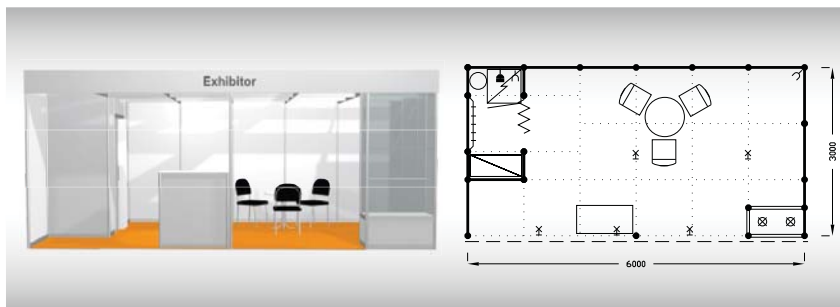

Výrazná sleva
při podání přihlášky
do 30. 11. 2024

Economy
18 m²

Typová expozice Economy - TYP E3, 6 x 3 m, celková cena do 30. 11. 2024 Kč 70 300,- + DPH od 1. 12. 2024 Kč 81 000,- + DPH

Cena zahrnuje: výstavní plochu 18 m², registrační poplatek, výstavbu expozice a vybavení dle uvedeného soupisu, základní grafiku na límeček expozice (nápis do 15 písmen), koberec, přívod elektřiny do 3,6 kW a revize, denní úklid expozice, uvedení základních údajů ve veletržním katalogu a v elektronickém informačním systému, 2 ks montážních/demontážních a 2 ks vystavovatelských průkazů.