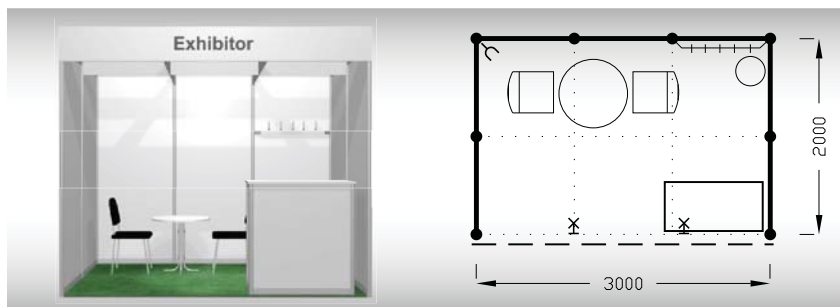

Vybavení expozice:

1x stůl kulatý 70 cm
2x židle Bystřice
1x informační pult
1x věšáková lišta
1x odpadkový koš
2x kloubové svítidlo
1x zásuvka 220 V

**BASIC
9 m²**

**Typová expozice Basic - TYP B2, 3 x 3 m, celková cena do 30. 11. 2024 Kč 40 300,- + DPH
od 1. 12. 2024 Kč 46 000,- + DPH**