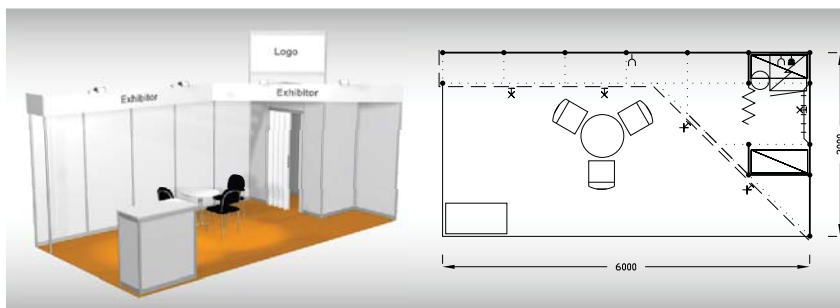

Typová expozice Economy - TYP E3R, 6 x 3 m, celková cena do 30. 11. 2024 Kč 71 000,- + DPH od 1. 12. 2024 Kč 86 900,- + DPH

Cena zahrnuje: výstavní plochu 18 m², registrační poplatek, výstavbu expozice a vybavení dle uvedeného soupisu, základní grafiku na límeček expozice (nápis do 30 písmen), koberec, přívod elektřiny do 3,6 kW a revize, denní úklid expozice, uvedení základních údajů ve veletržním katalogu a v elektronickém informačním systému, 2 ks montážních/demontážních a 2 ks vystavovatelských průkazů.

Vybavení expozice:

- 1x stůl 70 cm
- 3x židle Bystřice
- 1x informační pult
- 1x věšáková lišta
- 2x regál
- 1x odpadkový koš
- 5x kloubové svítidlo
- 2x zásuvka 220 V
- 1x lednička
- 1x zásuvka pro ledničku
- 1x poutač 136 x 67 cm (grafika na panel za úhradu)

Economy
20 m²

Typová expozice Economy - TYP E4, 5 x 4 m, celková cena do 30. 11. 2024 Kč 76 900,- + DPH od 1. 12. 2024 Kč 88 800,- + DPH

Cena zahrnuje: výstavní plochu 20 m², registrační poplatek, výstavbu expozice a vybavení dle uvedeného soupisu, základní grafiku na límeček expozice (nápis do 15 písmen), koberec, přívod elektřiny do 3,6 kW a revize, denní úklid expozice, uvedení základních údajů ve veletržním katalogu a v elektronickém informačním systému, 2 ks montážních/demontážních a 2 ks vystavovatelských průkazů.