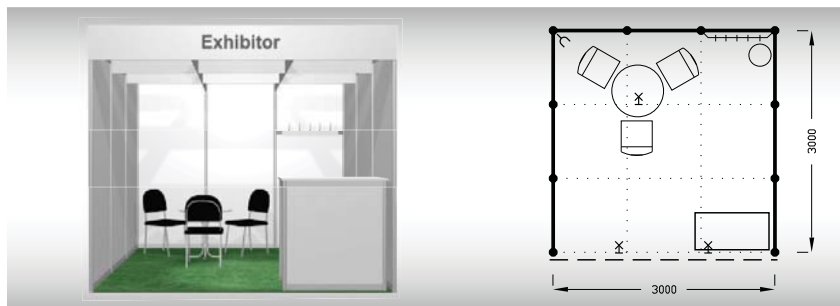

Vybavení expozice:

1x stůl kulatý 70 cm
3x židle Bystřice
1x informační pult
1x věšáková lišta
1x odpadkový koš
3x kloubové svítidlo
1x zásuvka 220 V

**BASIC
12 m²**

**Typová expozice Basic - TYP B3, 4 x 3 m, celková cena do 30. 11. 2024 Kč 49 800,- + DPH
od 1. 12. 2024 Kč 57 200,- + DPH**

Cena zahrnuje: výstavní plochu 12 m², registrační poplatek, výstavbu expozice a vybavení dle uvedeného soupisu, základní grafiku na límeček expozice (nápis do 15 písmen), koberec, přívod elektřiny do 3,6 kW a revize, denní úklid expozice, uvedení základních údajů ve veletržním katalogu a v elektronickém informačním systému, 2 ks montážních/demontážních a 2 ks vystavovatelských průkazů.