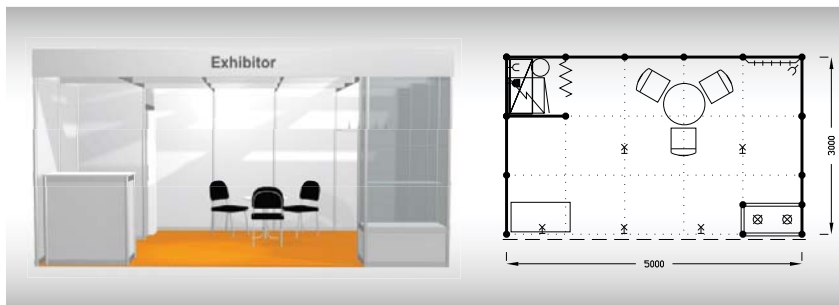

Vybavení expozice:

- 1x stůl 70 cm
- 3x židle Bystřice
- 1x informační pult
- 1x vitrína 100x50x250 cm,
  2x skl. police
- 1x lednička
- 1x regál, 1x věšáková lišta
- 1x odpadkový koš
- 5x kloubové svítidlo
- 2x zásuvka 220 V
- 1x zásuvka pro ledničku

Economy
15 m²

Typová expozice Economy - TYP E2R, 5 x 3 m, celková cena do 30. 11. 2024 Kč 62 500,- + DPH od 1. 12. 2024 Kč 75 900,- + DPH

Cena zahrnuje: výstavní plochu 15 m², registrační poplatek, výstavbu expozice a vybavení dle uvedeného soupisu, základní grafiku na límeček expozice (nápis do 30 písmen), koberec, přívod elektřiny do 3,6 kW a revize, denní úklid expozice, uvedení základních údajů ve veletržním katalogu a v elektronickém informačním systému, 2 ks montážních/demontážních a 2 ks vystavovatelských průkazů.