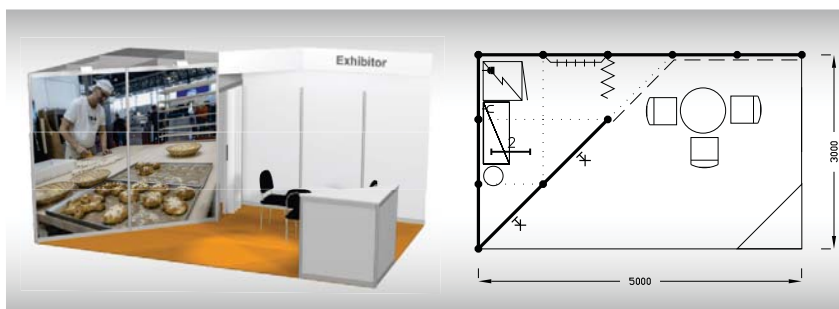

Vybavení expozice:

- 1x stůl kulatý 70 cm
- 3x židle Bystřice
- 1x informační pult
- 1x lednička, 1x regál
- 1x věšáková lišta
- 1x odpadkový koš
- 2x lopata na ramínku
- 1x zářivkový podhled
- 1x zásuvka 220 V
- 1x zásuvka pro ledničku
- 1x plocha pro grafiku 276 x 234 cm
- grafika za úhradu

Společné podmínky pro všechny typy a velikosti stánků:

- Expozice bude připravena vždy jeden den před zahájením veletrhu v 10:00 h
- POZOR - demontáž expozice probíhá ihned po skončení veletrhu
- V případě vlastního celoplošného polepení a poškození stěnových panelů bude účtován příplatek ve výši Kč 880,- / ks.
- Vrácení nebo výměna základního vybavení nebude kompenzováno snížením ceny
- Úklid je prováděn vždy ráno před zahájením veletrhu
- Konstruktivní změny nejsou u balíčkových expozic možné