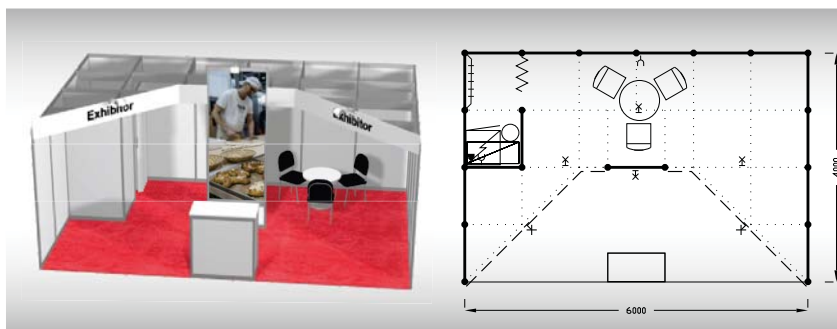

Vybavení expozice:

- 1x stůl kulatý 70 cm
- 3x židle Bystřice
- 1x informační pult
- 1x lednička, 1x regál, 1x koš
- 1x věšáková lišta
- 3x kloubové svítidlo
- 3x lopata na ramínku
- 2x zásuvka 220 V
- 1x zásuvka pro ledničku
- 1x poutač - panel 95 x 234 cm (grafika na panel za úhradu)

Společné podmínky pro všechny typy a velikosti stánků:

- Expozice bude připravena vždy jeden den před zahájením veletrhu v 10:00 h
- POZOR - demontáž expozice probíhá ihned po skončení veletrhu
- V případě vlastního celoplošného polepení a poškození stěnových panelů bude účtován příplatek ve výši Kč 880,- / ks.
- Vracení nebo výměna základního vybavení nebude kompenzováno snížením ceny
- Úklid je prováděn vždy ráno před zahájením veletrhu
- Konstruktivní změny nejsou u balíčkových expozic možné