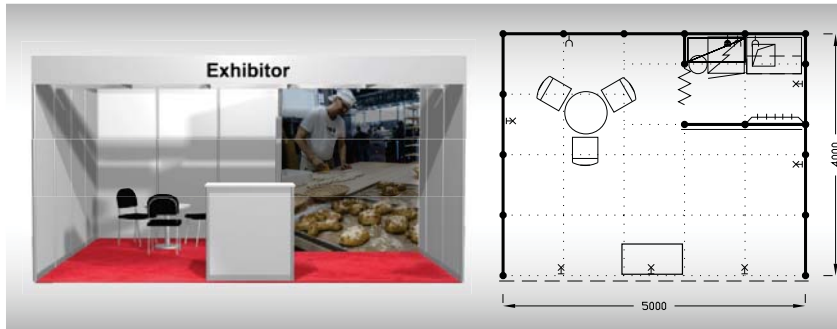

Speciální nabídka balíčků - na veletrh jedním podpisem

Veletrhy Brno, a.s.
Výstaviště 405/1
603 00 Brno
Tel.: +420 541 152 518
E-mail: jnedomova@bv.v.cz
www.bvv.cz/expozice

SALIMA

EMBAXPRINT

B 4

25. - 27. 2. 2025, Výstaviště Brno, www.bvv.cz/salimatech, www.bvv.cz/embaxprint

**Výrazná sleva
při podání přihlášky
do 30. 11. 2024**

**Exclusive
20 m²**

**Typová expozice Exclusive - TYP Ex1, 5 x 4 m, celková cena do 30. 11. 2024 Kč 93 500,- + DPH
od 1. 12. 2024 Kč 106 800,- + DPH**

Cena zahrnuje: výstavní plochu 20 m², registrační poplatek, výstavbu expozice a vybavení dle uvedeného soupisu, základní grafiku na límeček expozice (nápis do 15 písmen), koberec, přívod elektřiny do 6,9 kW a revize, denní úklid expozice, uvedení základních údajů ve veletržním katalogu a v elektronickém informačním systému, 2 ks montážních/demontážních průkazů, 3 ks vystavovatelských průkazů, přívod a odpad vody.