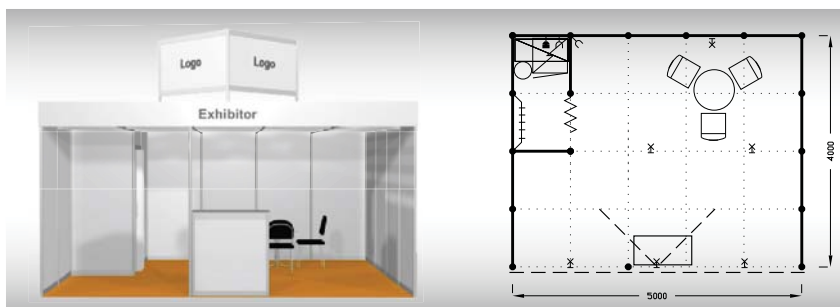

Economy
18 m²

Typová expozice Economy - TYP E3R, 6 x 3 m, celková cena do 30. 11. 2024 Kč 71 000,- + DPH od 1. 12. 2024 Kč 86 900,- + DPH

Cena zahrnuje: výstavní plochu 18 m², registrační poplatek, výstavbu expozice a vybavení dle uvedeného soupisu, základní grafiku na límeček expozice (nápis do 30 písmen), koberec, přívod elektřiny do 3,6 kW a revize, denní úklid expozice, uvedení základních údajů ve veletržním katalogu a v elektronickém informačním systému, 2 ks montážních/demontážních a 2 ks vystavovatelských průkazů.

Economy
20 m²

Typová expozice Economy - TYP E4, 5 x 4 m, celková cena do 30. 11. 2024 Kč 76 900,- + DPH od 1. 12. 2024 Kč 88 800,- + DPH

Cena zahrnuje: výstavní plochu 20 m², registrační poplatek, výstavbu expozice a vybavení dle uvedeného soupisu, základní grafiku na límeček expozice (nápis do 15 písmen), koberec, přívod elektřiny do 3,6 kW a revize, denní úklid expozice, uvedení základních údajů ve veletržním katalogu a v elektronickém informačním systému, 2 ks montážních/demontážních a 2 ks vystavovatelských průkazů.