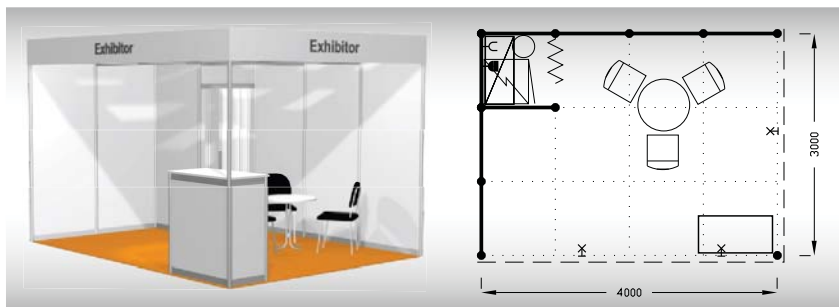

Výrazná sleva
při podání přihlášky
do 30. 11. 2024

Economy
12 m²

Typová expozice Economy - TYP E1R, 4 x 3 m, celková cena do 30. 11. 2024 Kč 52 500,- + DPH od 1. 12. 2024 Kč 63 300,- + DPH

Cena zahrnuje: výstavní plochu 12 m², registrační poplatek, výstavbu expozice a vybavení dle uvedeného soupisu, základní grafiku na límeček expozice (nápis do 30 písmen), koberec, přívod elektřiny do 3,6 kW a revize, denní úklid expozice, uvedení základních údajů ve veletržním katalogu a v elektronickém informačním systému, 2 ks montážních/demontážních a 2 ks vystavovatelských průkazů.