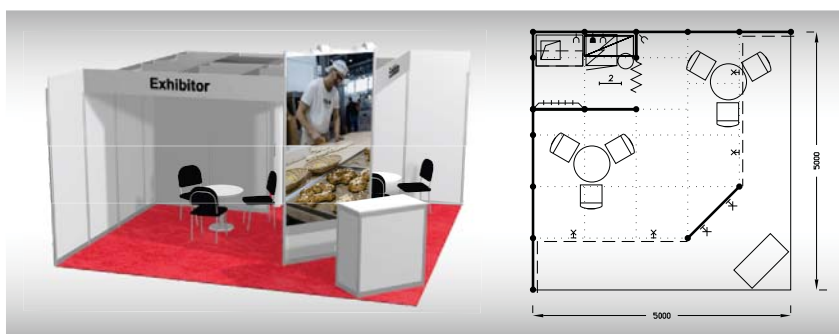

Vybavení expozice:

2x stůl kulatý 70 cm bílý
6x židle Bystřice
1x informační pult
1x kuchyňka Omnia
1x lednička, 1x regál, 1x koš
1x věšáková lišta
4x kloubové svítidlo
2x lopata na ramínku
3x zásuvka 220 V
1x zásuvka pro ledničku
1x poutač - panel 136 x 234 cm
(grafika na panel za úhradu)

Společné podmínky pro všechny typy a velikosti stánků:

- Expozice bude připravena vždy jeden den před zahájením veletrhu v 10:00 h
- POZOR - demontáž expozice probíhá ihned po skončení veletrhu
- V případě vlastního celoplošného polepení a poškození stěnových panelů bude účtován příplatek ve výši Kč 880,- / ks.
- Vrácení nebo výměna základního vybavení nebude kompenzováno snížením ceny
- Úklid je prováděn vždy ráno před zahájením veletrhu
- Konstruktivní změny nejsou u balíčkových expozic možné