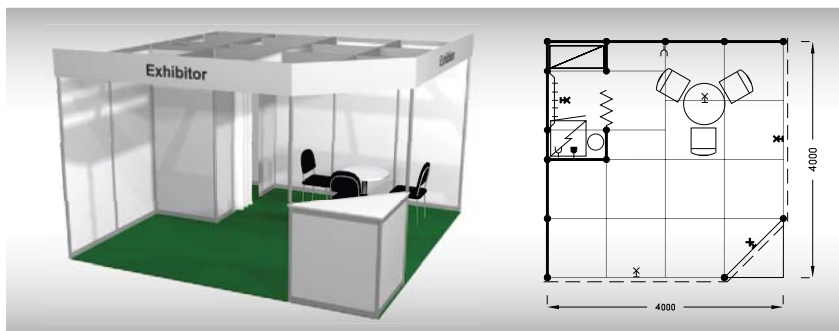

Typová expozice - TYP B3R, 4 x 4 m, celková cena do 30. 11. 2024 Kč 48 520,- + DPH po 30. 11. 2024 Kč 52 330,- + DPH

Cena zahrnuje: výstavní plochu 16 m², registrační poplatek, výstavbu expozice a vybavení dle uvedeného soupisu, základní grafiku na límeček expozice (nápis do 30 písmen), koberec, přívod elektřiny do 2,2 kW a revize, denní úklid expozice, uvedení základních údajů ve veletržním katalogu a v elektronickém informačním systému, 2 ks montážních/demontážních průkazů, 2 ks vystavovatelských průkazů.

Vybavení expozice:

- 1x stůl kulatý 70 cm
- 3x židle Bystřice
- 1x informační pult
- 1x lednička
- 1x regál, 1x odpadkový koš
- 1x věšáková lišta
- 5x kloubové svítidlo
- 2x zásuvka 220 V
- 1x zásuvka pro ledničku

Ex1
20 m²

Typová expozice - TYP Ex1, 5 x 4 m, celková cena do 30. 11. 2024 Kč 70 560,- + DPH po 30. 11. 2024 Kč 76 430,- + DPH

Cena zahrnuje: výstavní plochu 20 m², registrační poplatek, výstavbu expozice a vybavení dle uvedeného soupisu, základní grafiku na límeček expozice (nápis do 15 písmen), koberec, přívod elektřiny do 6,9 kW a revize, denní úklid expozice, uvedení základních údajů ve veletržním katalogu a v elektronickém informačním systému, 2 ks montážních/demontážních průkazů, 2 ks vystavovatelských průkazů, přívod a odpad vody.