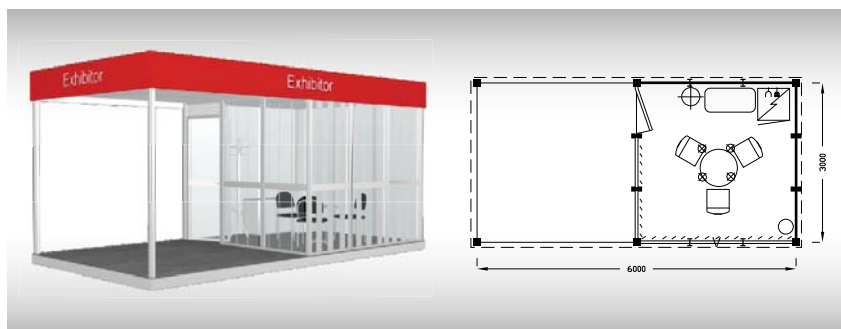

Typová expozice VP2 - 6 x 3 m, celková cena do 30. 11. 2024 Kč 56 260,- + DPH po 30. 11. 2024 Kč 59 220,- + DPH

Cena zahrnuje: výstavní plochu 18 m², registrační poplatek, výstavbu expozice a vybavení dle uvedeného soupisu, základní grafiku na límec expozice (nápis do 30 písmen), koberec, přívod elektřiny do 3,6 kW a revize, denní úklid expozice, uvedení základních údajů ve veletržním katalogu a v elektronickém informačním systému, 2 ks montážních/demontážních průkazů, 2 ks vystavovatelských průkazů.