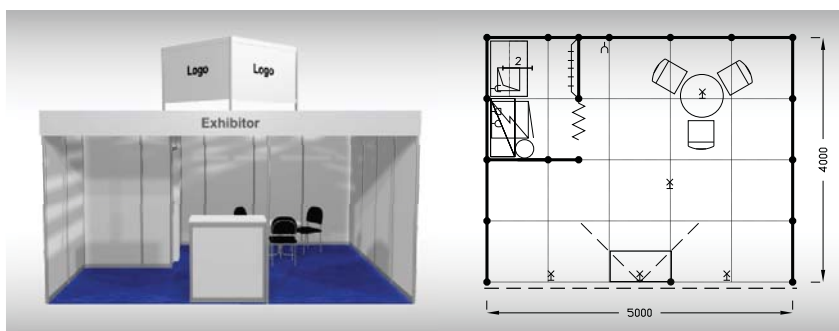

Vybavení expozice:

- 1x stůl kulatý 70 cm
- 3x židle Bystřice
- 1x informační pult
- 1x kuchyňka Omnia
- 1x lednička, 1x regál
- 1x věšáková lišta
- 1x odpadkový koš
- 5x kloubové svítidlo
- 1x zářivkový podhled
- 3x zásuvka 220 V
- 1x zásuvka pro ledničku
- 1x poutač - 2x plocha pro grafiku 136 x 67 cm, grafika za úhradu

Společné podmínky pro všechny typy a velikosti stánků:

- Expozice bude připravena vždy jeden den před zahájením veletrhu v 10:00 h
- V případě vlastního celoplošného polepení a poškození stěnových panelů bude účtován příplatek ve výši Kč 880,- / ks
- Vrácení nebo výměna základního vybavení nebude kompenzováno snížením ceny
- Úklid je prováděn vždy ráno před zahájením veletrhu
- Konstrukční změny nejsou u balíčkových expozic možné
- POZOR - demontáž expozice probíhá ihned po skončení veletrhu