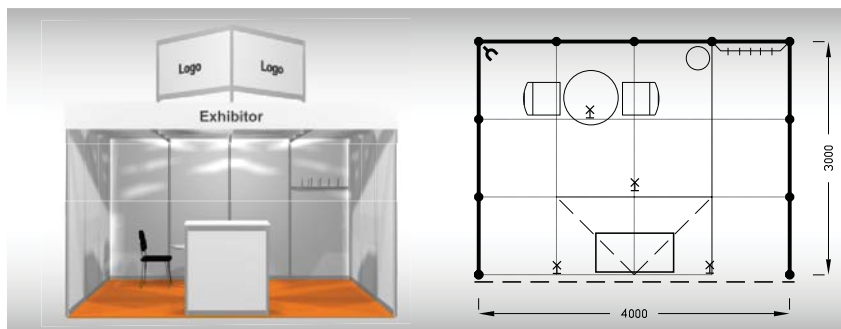

Typová expozice - TYP B2, 4 x 3 m, celková cena do 30. 11. 2024 Kč 35 900,- + DPH po 30. 11. 2024 Kč 38 850,- + DPH

Cena zahrnuje: výstavní plochu 12 m², registrační poplatek, výstavbu expozice a vybavení dle uvedeného soupisu, základní grafiku na límeček expozice (nápis do 15 písmen), koberec, přívod elektřiny do 2,2 kW a revize, denní úklid expozice, uvedení základních údajů ve veletržním katalogu a v elektronickém informačním systému, 2 ks montážních/demontážních průkazů, 2 ks vystavovatelských průkazů.