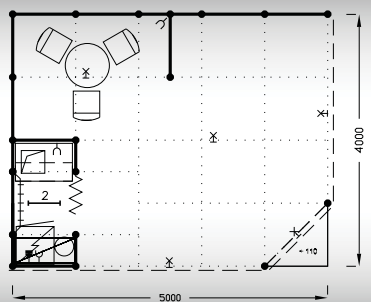

Speciální nabídka balíčků - na veletrh jedním podpisem

BVV
Veletřhy
Brno

B 3

Veletřhy Brno, a.s.
Výstaviště 405/1
603 00 Brno
Tel.: +420 541 152 518
Mobil: +420 724 852 975
E-mail: jnedomova@bv.v.cz
www.bvv.cz/expozice

27. - 30. 4. 2025, Výstaviště Brno, www.vystavazvirat.cz, www.animaltech.cz, www.vystavamyslivosti.cz

**Výrazná sleva při
podání přihlášky
do 30. 11. 2024**

Ex1R
20 m²

Typová expozice - TYP Ex1R, 5 x 4 m, celková cena do 30. 11. 2024 Kč 70 830,- + DPH po 30. 11. 2024 Kč 76 700,- + DPH

Cena zahrnuje: výstavní plochu 20 m², registrační poplatek, výstavbu expozice a vybavení dle uvedeného soupisu, základní grafiku na límeček expozice (nápis do 30 písmen), koberec, přívod elektřiny do 6,9 kW a revize, denní úklid expozice, uvedení základních údajů ve veletržním katalogu a v elektronickém informačním systému, 2 ks montážních/demontážních průkazů, 2 ks vystavovatelských průkazů, přívod a odpad vody.

Vybavení expozice:

- 1x stůl kulatý 70 cm
- 3x židle Bystřice
- 1x informační pult
- 1x kuchyňka Omnia
- 1x lednička, 1x regál
- 1x věšáková lišta
- 1x odpadkový koš
- 5x kloubové svítidlo
- 1x zářivkový podhled
- 3x zásuvka 220 V
- 1x zásuvka pro ledničku
- 1x poutač - plocha pro grafiku
  136 x 67 cm, grafika za úhradu

Ex2R
20 m²

Typová expozice - TYP Ex2R, 5 x 4 m, celková cena do 30. 11. 2024 Kč 70 620,- + DPH po 30. 11. 2024 Kč 76 490,- + DPH

Cena zahrnuje: výstavní plochu 20 m², registrační poplatek, výstavbu expozice a vybavení dle uvedeného soupisu, základní grafiku na límeček expozice (nápis do 30 písmen), koberec, přívod elektřiny do 6,9 kW a revize, denní úklid expozice, uvedení základních údajů ve veletržním katalogu a v elektronickém informačním systému, 2 ks montážních/demontážních průkazů, 2 ks vystavovatelských průkazů, přívod a odpad vody.