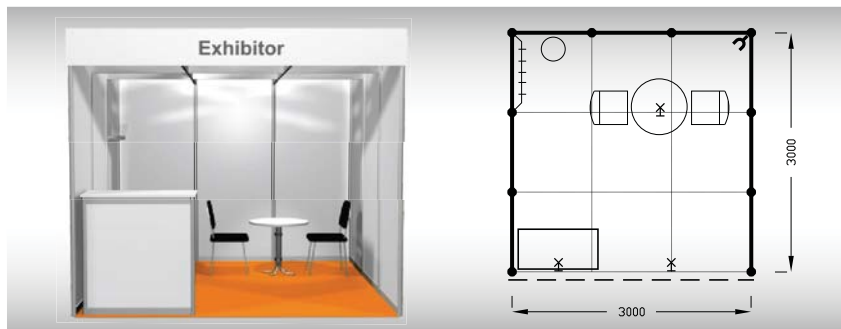

Cena zahrnuje: výstavní plochu 9 m², registrační poplatek, výstavbu expozice a vybavení dle uvedeného soupisu, základní grafiku na límeček expozice (nápis do 15 písmen), koberec, přívod elektřiny do 2,2 kW a revize, denní úklid expozice, uvedení základních údajů ve veletržním katalogu a v elektronickém informačním systému, 2 ks montážních/demontážních průkazů, 2 ks vystavovatelských průkazů.