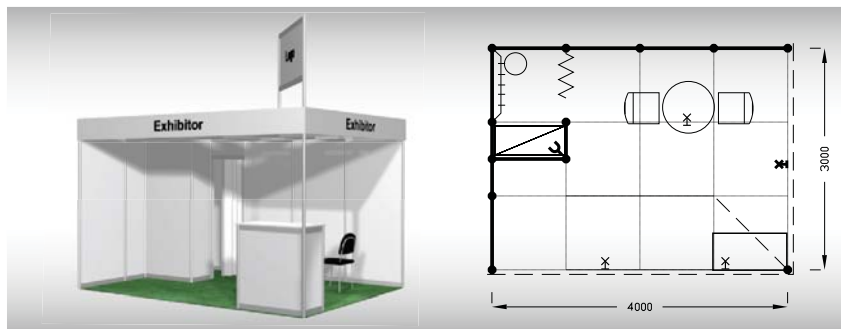

Typová expozice - TYP B2R, 4 x 3 m, celková cena do 30. 11. 2024 Kč 37 770,- + DPH po 30. 11. 2024 Kč 40 790,- + DPH

Cena zahrnuje: výstavní plochu 12 m², registrační poplatek, výstavbu expozice a vybavení dle uvedeného soupisu, základní grafiku na límeček expozice (nápis do 30 písmen), koberec, přívod elektřiny do 2,2 kW a revize, denní úklid expozice, uvedení základních údajů ve veletržním katalogu a v elektronickém informačním systému, 2 ks montážních/demontážních průkazů, 2 ks vystavovatelských průkazů.