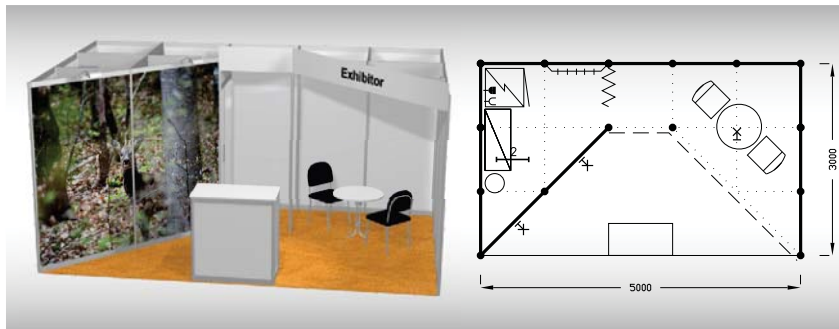

Výrazná sleva při podání přihlášky do 30. 11. 2024

B3
15 m²

Typová expozice - TYP B3, 5 x 3 m, celková cena do 30. 11. 2024 Kč 45 200,- + DPH po 30. 11. 2024 Kč 48 840,- + DPH

Cena zahrnuje: výstavní plochu 15 m², registrační poplatek, výstavbu expozice a vybavení dle uvedeného soupisu, základní grafiku na límeček expozice (nápis do 15 písmen), koberec, přívod elektřiny do 2,2 kW a revize, denní úklid expozice, uvedení základních údajů ve veletržním katalogu a v elektronickém informačním systému, 2 ks montážních/demontážních průkazů, 2 ks vystavovatelských průkazů.