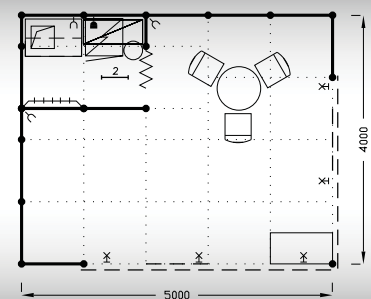

Speciální nabídka balíčků - na veletrh jedním podpisem

BVV
Veletřhy
Brno

B 3

Veletřhy Brno, a.s.
Výstaviště 405/1
603 00 Brno
Tel.: +420 541 152 518
Mobil: +420 724 852 975
E-mail: jnedomova@bv.v.cz
www.bvv.cz/expozice

27. - 30. 4. 2025, Výstaviště Brno, www.vystavazvirat.cz, www.animaltech.cz, www.vystavamyslivosti.cz

**Výrazná sleva při
podání přihlášky
do 30. 11. 2024**

Ex1R
20 m²

Typová expozice - TYP Ex1R, 5 x 4 m, celková cena do 30. 11. 2024 Kč 70 830,- + DPH po 30. 11. 2024 Kč 76 700,- + DPH

Cena zahrnuje: výstavní plochu 20 m², registrační poplatek, výstavbu expozice a vybavení dle uvedeného soupisu, základní grafiku na límeček expozice (nápis do 30 písmen), koberec, přívod elektřiny do 6,9 kW a revize, denní úklid expozice, uvedení základních údajů ve veletržním katalogu a v elektronickém informačním systému, 2 ks montážních/demontážních průkazů, 2 ks vystavovatelských průkazů, přívod a odpad vody.

Vybavení expozice:

- 1x stůl kulatý 70 cm
- 3x židle Bystřice
- 1x informační pult
- 1x kuchyňka Omnia
- 1x lednička, 1x regál
- 1x věšáková lišta
- 1x odpadkový koš
- 5x kloubové svítidlo
- 1x zářivkový podhled
- 3x zásuvka 220 V
- 1x zásuvka pro ledničku
- 1x poutač - plocha pro grafiku
  136 x 67 cm, grafika za úhradu

Ex2R
20 m²

Typová expozice - TYP Ex2R, 5 x 4 m, celková cena do 30. 11. 2024 Kč 70 620,- + DPH po 30. 11. 2024 Kč 76 490,- + DPH

Cena zahrnuje: výstavní plochu 20 m², registrační poplatek, výstavbu expozice a vybavení dle uvedeného soupisu, základní grafiku na límeček expozice (nápis do 30 písmen), koberec, přívod elektřiny do 6,9 kW a revize, denní úklid expozice, uvedení základních údajů ve veletržním katalogu a v elektronickém informačním systému, 2 ks montážních/demontážních průkazů, 2 ks vystavovatelských průkazů, přívod a odpad vody.

Vybavení expozice: