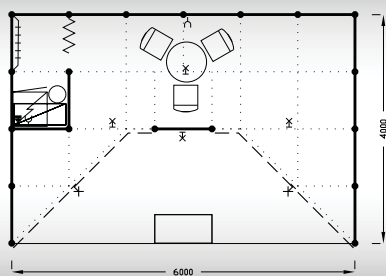

Typová expozice - TYP Ex3, 6 x 4 m, celková cena do 30. 11. 2024 Kč 66 390,- + DPH po 30. 11. 2024 Kč 71 780,- + DPH

Cena zahrnuje: výstavní plochu 24 m², registrační poplatek, výstavbu expozice a vybavení dle uvedeného soupisu, základní grafiku na límeček expozice (nápis do 15 písmen), koberec, přívod elektřiny do 3,6 kW a revize, denní úklid expozice, uvedení základních údajů ve veletržním katalogu a v elektronickém informačním systému, 2 ks montážních/demontážních průkazů, 3 ks vystavovatelských průkazů.