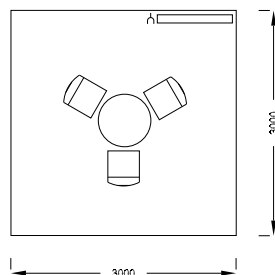

Vystavovatelský balíček - Typ DIGI 02, 3 x 3 m, celková cena Kč 85 890,- + DPH

Cena zahrnuje:

- výstavní plochu 9 m²
- **Meeting point** (místo k sezení - 1x kulatý stůl, 3x židle, banner 1 x 2,5 m - prosvětlená Octalumina, elektrická zásuvka, koberec 9 m² - jednotná barva bez možnosti změny, denní úklid)
- **PR podpora**
- **prezentace na DigiStage**
- registrační poplatek, technický poplatek
- uvedení základních údajů ve veletržním katalogu a v elektronickém informačním systému
- 2 ks montážních/demontážních průkazů,
- 2 ks vystavovatelských průkazů