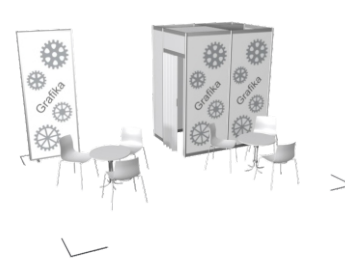

#### Cena zahrnuje:

- výstavní plochu 9 m<sup>2</sup>
- **Meeting point** (místo k sezení - 1x kulatý stůl, 3x židle, banner 1 x 2,5 m - prosvětlená Octalumina, elektrická zásuvka, koberec 9 m<sup>2</sup> - jednotná barva bez možnosti změny, denní úklid)
- **PR podpora**
- **prezentace na DigiStage**
- registrační poplatek, technický poplatek
- uvedení základních údajů ve veletržním katalogu a v elektronickém informačním systému
- 2 ks montážních/demontážních průkazů,
- 2 ks vystavovatelských průkazů

#### Cena zahrnuje:

- výstavní plochu 20 m<sup>2</sup>
- **Meeting point:** místo k sezení (2x jednací stůl, 6 míst k sezení), banner 1 x 2,5 m - prosvětlená Octalumina, zázemí 2x1,5 m (regál, lednice, věšáková lišta, koš, 24h el. zásuvka, el. zásuvka, osvětlení) koberec 20 m<sup>2</sup> - jednotná barva bez možnosti změny, denní úklid, prostor pro grafiku 2x plocha 1 x 2,5 m (na stěně zázemí)
- **PR podpora**
- **prezentace na DigiStage**
- registrační poplatek, technický poplatek
- uvedení základních údajů ve veletržním katalogu a v elektronickém informačním systému
- 2 ks montážních/demontážních průkazů,
- 2 ks vystavovatelských průkazů