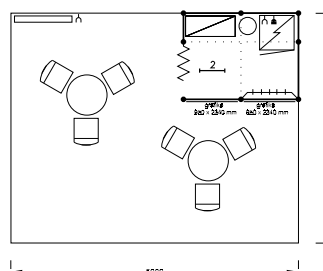

Vystavovatelský balíček - Typ DIGI 03, 5 x 4 m, celková cena Kč 167 480,- + DPH

Cena zahrnuje:

- výstavní plochu 20 m²
- **Meeting point:** místo k sezení (2x jednací stůl, 6 míst k sezení), banner 1 x 2,5 m - prosvětlená Octalumina, zázemí 2x1,5 m (regál, lednice, věšáková lišta, koš, 24h el. zásuvka, el. zásuvka, osvětlení) koberec 20 m² - jednotná barva bez možnosti změny, denní úklid, prostor pro grafiku 2x plocha 1 x 2,5 m (na stěně zázemí)
- **PR podpora**
- **prezentace na DigiStage**
- registrační poplatek, technický poplatek
- uvedení základních údajů ve veletržním katalogu a v elektronickém informačním systému
- 2 ks montážních/demontážních průkazů,
- 2 ks vystavovatelských průkazů