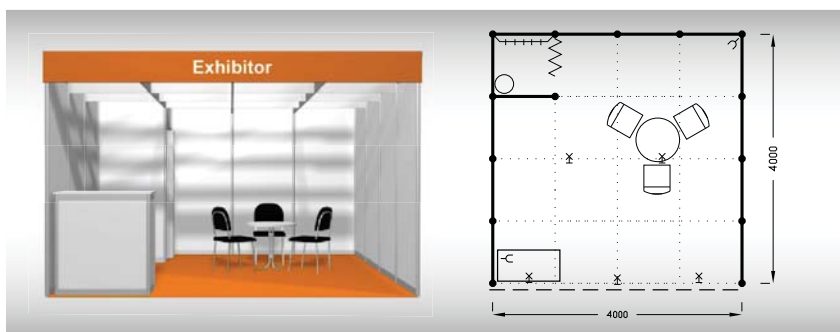

Typová expozice - TYP B, 4 x 3 m, celková cena Kč 95 490,- + DPH

Cena zahrnuje: výstavní plochu 12 m², registrační poplatek, technický poplatek, výstavbu expozice a vybavení dle uvedeného soupisu, základní grafiku na límec expozice (nápis do 15 písmen), koberec, přívod elektřiny do 3,6 kW a revize, denní úklid expozice, uvedení základních údajů ve veletržním katalogu a v elektronickém informačním systému, 2 ks montážních/demontážních průkazů, 2 ks vystavovatelských průkazů.

Vybavení expozice:

- 1x stůl kulatý 70 cm
- 2x židle Bystřice
- 1x informační pult
- 1x věšáková lišta
- 1x odpadkový koš
- 4x kloubové svítidlo
- 1x zásuvka 220 V
- polep panelů a límce za úhradu

C
16 m²

Vybavení expozice:

- 1x stůl kulatý 70 cm
- 3x židle Bystřice
- 1x informační pult
- 1x věšáková lišta
- 1x odpadkový koš
- 5x kloubové svítidlo
- 2x zásuvka 220 V
- polep panelů a límce za úhradu

Společné podmínky pro všechny typy a velikosti stánků: