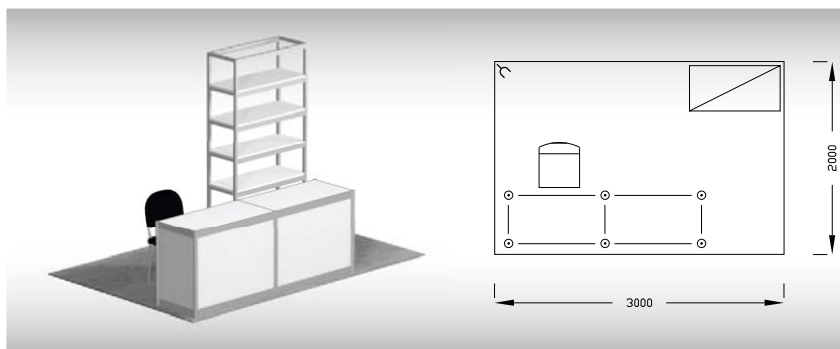

Typ A
6 m²

Typová expozice - TYP A, 3 x 2 m, celková cena Kč 8 500,- + DPH

Cena zahrnuje: výstavní plochu 6 m², registrační poplatek, vybavení dle uvedeného soupisu, uvedení základních údajů ve veletržním katalogu a v informačním systému, 2 ks montážních/demontážních a 2 ks vystavovatelských průkazů.

Vybavení expozice:

2x pult 100 x 50 x 81 cm
1x židle Bystřice
1x regál
1x zásuvka 230V

Typ B
12 m²

Typová expozice - TYP B, 4 x 3 m, celková cena Kč 16 500,- + DPH

Cena zahrnuje: výstavní plochu 12 m², registrační poplatek, vybavení dle uvedeného soupisu, uvedení základních údajů ve veletržním katalogu a v informačním systému, 2 ks montážních/demontážních a 2 ks vystavovatelských průkazů.

Vybavení expozice:

2x stůl 120 x 60 cm
2x židle Bystřice
1x zásuvka 230V
1x límeček délky 2 m vč. nápisu do 8 písmen

Typ C
15 m²

Typová expozice - TYP C, 5 x 3 m, celková cena Kč 20 000,- + DPH

Cena zahrnuje: výstavní plochu 15 m², registrační poplatek, vybavení dle uvedeného soupisu, uvedení základních údajů ve veletržním katalogu a v informačním systému, 2 ks montážních/demontážních a 2 ks vystavovatelských průkazů.