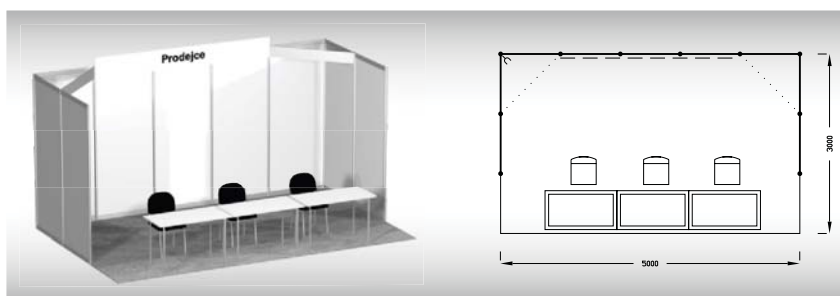

Vybavení expozice:

2x pult 100 x 50 x 81 cm
1x židle Bystřice
1x regál
1x zásuvka 230V

Typ B
12 m²

Typová expozice - TYP B, 4 x 3 m, celková cena Kč 16 500,- + DPH

Cena zahrnuje: výstavní plochu 12 m², registrační poplatek, vybavení dle uvedeného soupisu, uvedení základních údajů ve veletržním katalogu a v informačním systému, 2 ks montážních/demontážních a 2 ks vystavovatelských průkazů.

Vybavení expozice:

2x stůl 120 x 60 cm
2x židle Bystřice
1x zásuvka 230V
1x límeček délky 2 m vč. nápisu do 8 písmen

Typ C
15 m²

Typová expozice - TYP C, 5 x 3 m, celková cena Kč 20 000,- + DPH

Cena zahrnuje: výstavní plochu 15 m², registrační poplatek, vybavení dle uvedeného soupisu, uvedení základních údajů ve veletržním katalogu a v informačním systému, 2 ks montážních/demontážních a 2 ks vystavovatelských průkazů.

Vybavení expozice:

3x stůl 120 x 60 cm
3x židle Bystřice
1x zásuvka 230V
1x límeček délky 3 m vč. nápisu do 8 písmen

Společné podmínky pro všechny typy a velikosti stánků:

- Expozice bude připravena vždy jeden den před zahájením veletrhu v 10:00 h
- V případě vlastního celoplošného polepení a poškození stěnových panelů bude účtován příplatek ve výši Kč 880,- / ks
- Vrácení nebo výměna základního vybavení nebude kompenzováno snížením ceny
- Úklid je prováděn vždy ráno před zahájením veletrhu
- Konstrukční změny nejsou u balíčkových expozic možné
- POZOR - demontáž expozice probíhá ihned po skončení veletrhu