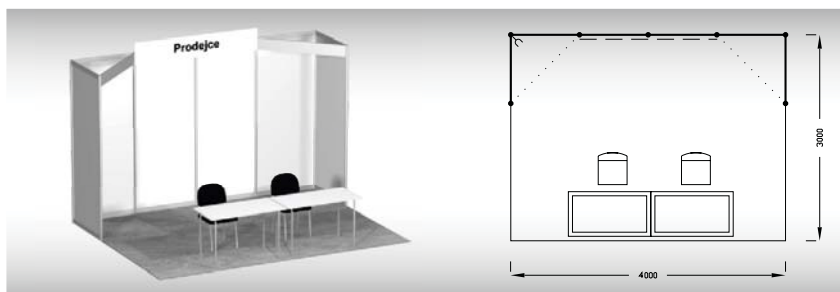

Typ A
6 m²

Typová expozice - TYP A, 3 x 2 m, celková cena Kč 8 500,- + DPH

Cena zahrnuje: výstavní plochu 6 m², registrační poplatek, vybavení dle uvedeného soupisu, uvedení základních údajů ve veletržním katalogu a v informačním systému, 2 ks montážních/demontážních a 2 ks vystavovatelských průkazů.

Vybavení expozice:

2x pult 100 x 50 x 81 cm
1x židle Bystřice
1x regál
1x zásuvka 230V

Typ B
12 m²

Typová expozice - TYP B, 4 x 3 m, celková cena Kč 16 500,- + DPH

Cena zahrnuje: výstavní plochu 12 m², registrační poplatek, vybavení dle uvedeného soupisu, uvedení základních údajů ve veletržním katalogu a v informačním systému, 2 ks montážních/demontážních a 2 ks vystavovatelských průkazů.

Vybavení expozice:

2x stůl 120 x 60 cm
2x židle Bystřice
1x zásuvka 230V
1x límeček délky 2 m vč. nápisu do 8 písmen

Typ C
15 m²

Typová expozice - TYP C, 5 x 3 m, celková cena Kč 20 000,- + DPH

Cena zahrnuje: výstavní plochu 15 m², registrační poplatek, vybavení dle uvedeného soupisu, uvedení základních údajů ve veletržním katalogu a v informačním systému, 2 ks montážních/demontážních a 2 ks vystavovatelských průkazů.