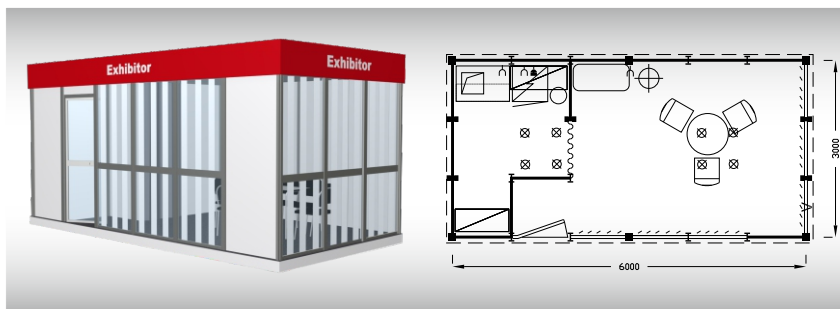

Vybavení expozice:

- 1x stůl kulatý 70 cm
- 3x židle Bystřice
- 1x skříňka uzamykatelná
- 1x lednička
- 1x věšák stojanový
- 1x odpadkový koš
- 1x zásuvka 220 V
- 1x zásuvka pro ledničku
- polep panelů a límce za úhradu

**VP 2
18 m²**

**Typová expozice - VP2, 6 x 3 m, celková cena do 31. 1. 2027 Kč 83 950,- + DPH
od 1. 2. 2027 Kč 90 820,- + DPH**

Cena zahrnuje: výstavní plochu 18 m², registrační poplatek, technický poplatek, výstavbu expozice a vybavení dle uvedeného soupisu, základní grafiku na límec expozice (nápis do 30 písmen), koberec, přívod elektřiny do 6,9 kW a revize, rozvaděč, denní úklid expozice, uvedení základních údajů ve veletržním katalogu a v elektronickém informačním systému, 2 ks montážních/demontážních průkazů, 2 ks vystavovatelských průkazů, přívod a odpad vody.