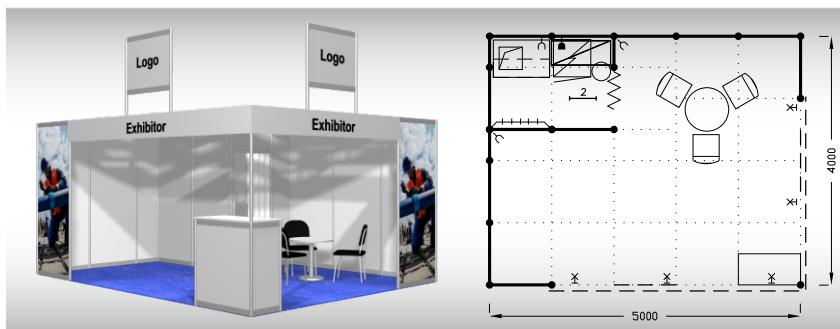

Speciální nabídka balíčků - na veletrh jedním podpisem

Veletrhy Brno, a.s.
Výstaviště 405/1
603 00 Brno
Tel.: +420 541 152 518
Mobil: +420 724 852 975
E-mail: jnedomova@bv.v.cz
www.bvv.cz/expozice

8. - 10. 6. 2027, Výstaviště Brno, www.bvv.cz/vod-ka

**Výrazná sleva při
podání přihlášky
do 31. 1. 2027**

**Ex1
20 m²**

**Typová expozice - TYP Ex1, 5 x 4 m, celková cena do 31. 1. 2027 Kč 99 260,- + DPH
od 1. 2. 2027 Kč 109 900,- + DPH**

Cena zahrnuje: výstavní plochu 20 m², registrační poplatek, výstavbu expozice a vybavení dle uvedeného soupisu, základní grafiku na límeček expozice (nápis do 15 písmen), koberec, přívod elektřiny do 6,9 kW a revize, denní úklid expozice, uvedení základních údajů ve veletržním katalogu a v elektronickém informačním systému, 2 ks montážních/demontážních průkazů, 2 ks vystavovatelských průkazů, přívod a odpad vody.

Vybavení expozice:

- 2x stůl kulatý 70 cm bílý
- 6x židle Bystřice
- 1x informační pult
- 1x kuchyňka Omnia
- 1x lednička, 1x regál, 1x koš
- 1x věšáková lišta
- 5x kloubové svítidlo
- 1x lopata na ramínku
- 3x zásuvka 220 V
- 1x zásuvka pro ledničku
- 1x poutač - panel 95 x 234 cm (grafika na panel za úhradu)

**Ex2
20 m²**

**Typová expozice - TYP Ex2, 5 x 4 m, celková cena do 31. 1. 2027 Kč 107 990,- + DPH
od 1. 2. 2027 Kč 119 870,- + DPH**

Cena zahrnuje: výstavní plochu 20 m², registrační poplatek, výstavbu expozice a vybavení dle uvedeného soupisu, základní grafiku na límeček expozice (nápis do 30 písmen), koberec, přívod elektřiny do 6,9 kW a revize, denní úklid expozice, uvedení základních údajů ve veletržním katalogu a v elektronickém informačním systému, 2 ks montážních/demontážních průkazů, 2 ks vystavovatelských průkazů, přívod a odpad vody.

Vybavení expozice: