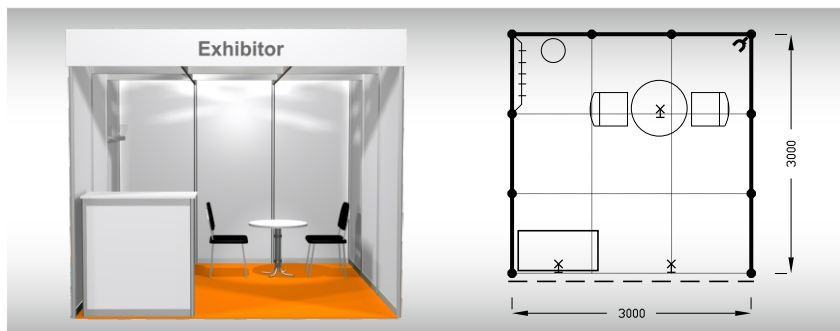

**Výrazná sleva při
podání přihlášky
do 31. 1. 2027**

B1
9 m²

**Typová expozice - TYP B1, 3 x 3 m, celková cena do 31. 1. 2027 Kč 44 090,- + DPH
od 1. 2. 2027 Kč 48 680,- + DPH**

Cena zahrnuje: výstavní plochu 9 m², registrační poplatek, výstavbu expozice a vybavení dle uvedeného soupisu, základní grafiku na límeček expozice (nápis do 15 písmen), koberec, přívod elektřiny do 3,6 kW a revize, denní úklid expozice, uvedení základních údajů ve veletržním katalogu a v elektronickém informačním systému, 2 ks montážních/demontážních průkazů, 2 ks vystavovatelských průkazů.