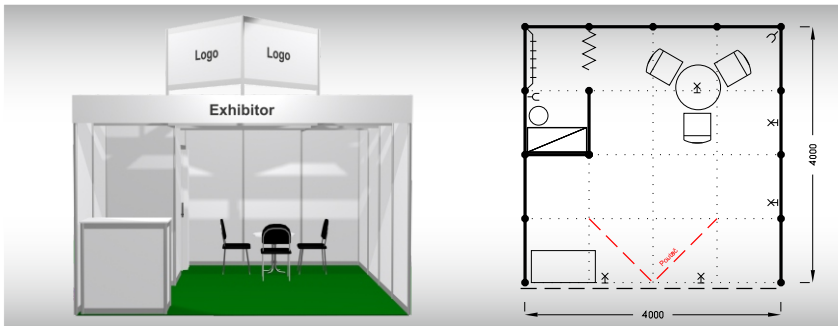

Typová expozice - TYP E2, 4 x 4 m, celková cena do 31. 1. 2027 Kč 70 050,- + DPH od 1. 2. 2027 Kč 77 720,- + DPH

Cena zahrnuje: výstavní plochu 16 m², registrační poplatek, výstavbu expozice a vybavení dle uvedeného soupisu, základní grafiku na límeček expozice (nápis do 15 písmen), koberec, přívod elektřiny do 3,6 kW a revize, denní úklid expozice, uvedení základních údajů ve veletržním katalogu a v elektronickém informačním systému, 2 ks montážních/demontážních průkazů, 2 ks vystavovatelských průkazů.