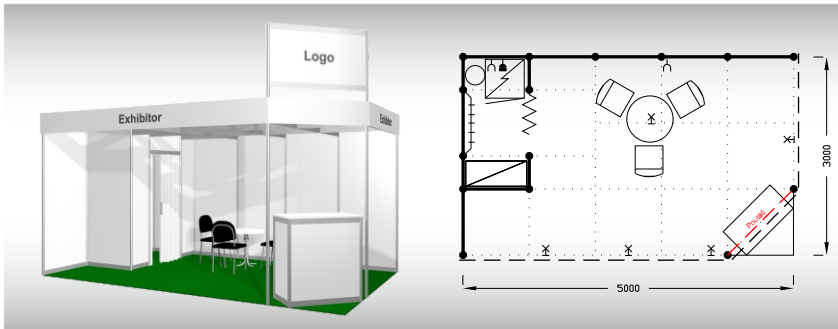

**Výrazná sleva při
podání přihlášky
do 31. 1. 2027**

**E1
15 m²**

Typová expozice - TYP E1, 5 x 3 m, celková cena do 31. 1. 2027 Kč 75 270,- + DPH od 1. 2. 2027 Kč 83 450,- + DPH

Cena zahrnuje: výstavní plochu 15 m², registrační poplatek, výstavbu expozice a vybavení dle uvedeného soupisu, základní grafiku na límeček expozice (nápis do 30 písmen), koberec, přívod elektřiny do 3,6 kW a revize, denní úklid expozice, uvedení základních údajů ve veletržním katalogu a v elektronickém informačním systému, 2 ks montážních/demontážních průkazů, 2 ks vystavovatelských průkazů.