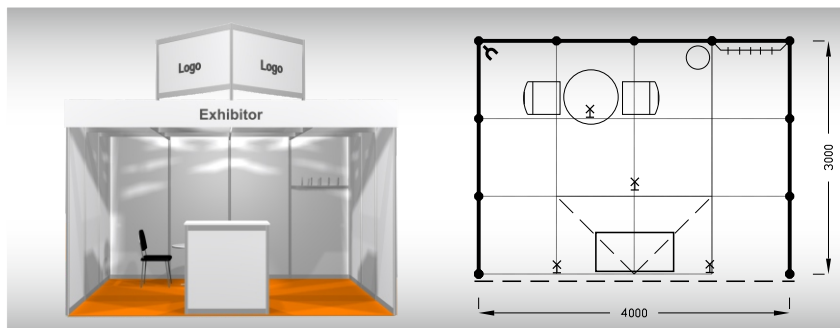

Speciální nabídka balíčků - na veletrh jedním podpisem

Veletřhy Brno, a.s.
Výstaviště 405/1
603 00 Brno
Tel.: +420 541 152 518
Mobil: +420 724 852 975
E-mail: jnedomova@bv.v.cz
www.bv.v.cz/expozice

8. - 10. 6. 2027, Výstaviště Brno, www.bv.v.cz/vod-ka

**Výrazná sleva při
podání přihlášky
do 31. 1. 2027**

B1
9 m²

**Typová expozice - TYP B1, 3 x 3 m, celková cena do 31. 1. 2027 Kč 44 090,- + DPH
od 1. 2. 2027 Kč 48 680,- + DPH**

Cena zahrnuje: výstavní plochu 9 m², registrační poplatek, výstavbu expozice a vybavení dle uvedeného soupisu, základní grafiku na límeček expozice (nápis do 15 písmen), koberec, přívod elektřiny do 3,6 kW a revize, denní úklid expozice, uvedení základních údajů ve veletržním katalogu a v elektronickém informačním systému, 2 ks montážních/demontážních průkazů, 2 ks vystavovatelských průkazů.

Vybavení expozice:

- 1x stůl kulatý 70 cm
- 2x židle Bystřice
- 1x informační pult
- 1x věšáková lišta
- 1x odpadkový koš
- 3x kloubové svítidlo
- 1x zásuvka 220 V

B2
12 m²

**Typová expozice - TYP B2, 4 x 3 m, celková cena do 31. 1. 2027 Kč 54 770,- + DPH
od 1. 2. 2027 Kč 60 660,- + DPH**

Cena zahrnuje: výstavní plochu 12 m², registrační poplatek, výstavbu expozice a vybavení dle uvedeného soupisu, základní grafiku na límeček expozice (nápis do 15 písmen), koberec, přívod elektřiny do 3,6 kW a revize, denní úklid expozice, uvedení základních údajů ve veletržním katalogu a v elektronickém informačním systému, 2 ks montážních/demontážních průkazů, 2 ks vystavovatelských průkazů.

Vybavení expozice:

- 1x stůl kulatý 70 cm
- 2x židle Bystřice
- 1x informační pult
- 1x věšáková lišta
- 1x odpadkový koš
- 4x kloubové svítidlo
- 1x zásuvka 220 V
- 1x poutač - 2x plocha pro grafiku
  136 x 67 cm, grafika za úhradu

B3
15 m²