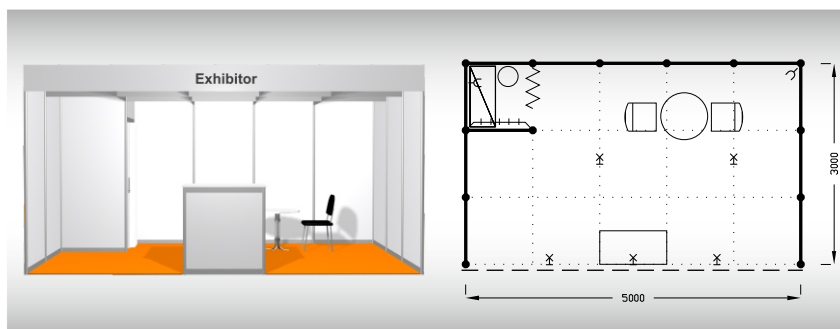

Vybavení expozice:

- 1x stůl kulatý 70 cm
- 2x židle Bystřice
- 1x informační pult
- 1x věšáková lišta
- 1x odpadkový koš
- 4x kloubové svítidlo
- 1x zásuvka 220 V
- 1x poutač - 2x plocha pro grafiku
  136 x 67 cm, grafika za úhradu

B3
15 m²

**Typová expozice - TYP B3, 5 x 3 m, celková cena do 31. 1. 2027 Kč 65 870,- + DPH
od 1. 2. 2027 Kč 73 090,- + DPH**

Cena zahrnuje: výstavní plochu 15 m², registrační poplatek, výstavbu expozice a vybavení dle uvedeného soupisu, základní grafiku na límeček expozice (nápis do 15 písmen), koberec, přívod elektřiny do 3,6 kW a revize, denní úklid expozice, uvedení základních údajů ve veletržním katalogu a v elektronickém informačním systému, 2 ks montážních/demontážních průkazů, 2 ks vystavovatelských průkazů.