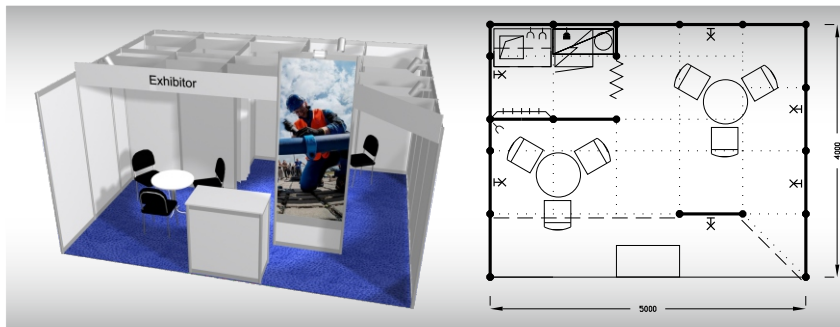

**Výrazná sleva při
podání přihlášky
do 31. 1. 2027**

**Ex1
20 m²**

**Typová expozice - TYP Ex1, 5 x 4 m, celková cena do 31. 1. 2027 Kč 99 260,- + DPH
od 1. 2. 2027 Kč 109 900,- + DPH**

Cena zahrnuje: výstavní plochu 20 m², registrační poplatek, výstavbu expozice a vybavení dle uvedeného soupisu, základní grafiku na límeček expozice (nápis do 15 písmen), koberec, přívod elektřiny do 6,9 kW a revize, denní úklid expozice, uvedení základních údajů ve veletržním katalogu a v elektronickém informačním systému, 2 ks montážních/demontážních průkazů, 2 ks vystavovatelských průkazů, přívod a odpad vody.