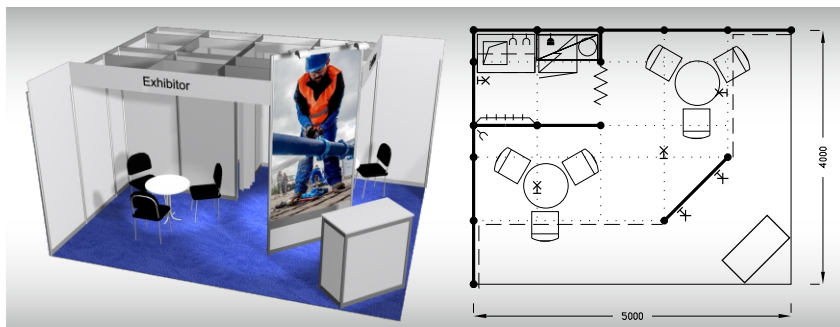

Vybavení expozice:

- 1x stůl kulatý 70 cm
- 3x židle Bystřice
- 1x informační pult
- 1x kuchyňka Omnia
- 1x lednička, 1x regál
- 1x věšáková lišta
- 1x odpadkový koš
- 5x kloubové svítidlo
- 1x zářivkový podhled
- 3x zásuvka 220 V
- 1x zásuvka pro ledničku
- 2x plocha pro grafiku - panely 95 x 234 cm
- 2x poutač - 95 x 67 cm (grafika na panely a poutače za úhradu)

**Ex3
20 m²**

**Typová expozice - TYP Ex3, 5 x 4 m, celková cena do 31. 1. 2027 Kč 108 330,- + DPH
od 1. 2. 2027 Kč 120 210,- + DPH**

Cena zahrnuje: výstavní plochu 20 m², registrační poplatek, výstavbu expozice a vybavení dle uvedeného soupisu, základní grafiku na límeček expozice (nápis do 30 písmen), koberec, přívod elektřiny do 6,9 kW a revize, denní úklid expozice, uvedení základních údajů ve veletržním katalogu a v elektronickém informačním systému, 2 ks montážních/demontážních průkazů, 2 ks vystavovatelských průkazů, přívod a odpad vody.