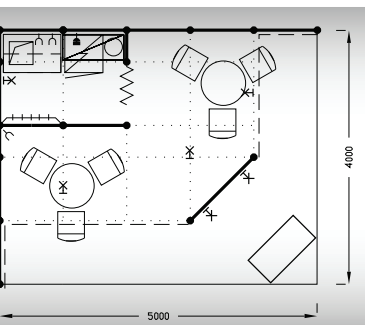

Vybavení expozice:

- 1x stůl kulatý 70 cm
- 3x židle Bystřice
- 1x informační pult
- 1x kuchyňka Omnia
- 1x lednička, 1x regál
- 1x věšáková lišta
- 1x odpadkový koš
- 5x kloubové svítidlo
- 1x zářivkový podhled
- 3x zásuvka 220 V
- 1x zásuvka pro ledničku
- 2x plocha pro grafiku - panely 95 x 234 cm
- 2x poutač - 95 x 67 cm (grafika na panely a poutače za úhradu)

**Ex3
20 m²**

**Typová expozice - TYP Ex3, 5 x 4 m, celková cena do 31. 10. 2026 Kč 123 160,- + DPH
od 1. 11. 2026 Kč 131 970,- + DPH**

Cena zahrnuje: výstavní plochu 20 m², registrační poplatek, výstavbu expozice a vybavení dle uvedeného soupisu, základní grafiku na límec expozice (nápis do 30 písmen), koberec, přívod elektřiny do 6,9 kW a revize, denní úklid expozice, uvedení základních údajů ve veletržním katalogu a v elektronickém informačním systému, 2 ks montážních/demontážních průkazů, 2 ks vystavovatelských průkazů, přívod a odpad vody.