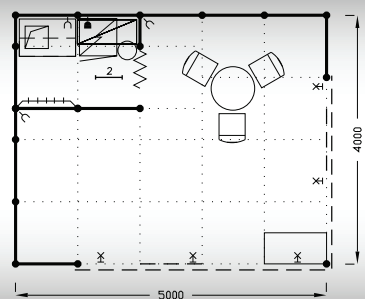

Veletrhy Brno, a.s.
Výstaviště 405/1
603 00 Brno
Tel.: +420 541 152 518
Mobil: +420 724 852 975
E-mail: jnedomova@bv.cz
www.bvv.cz/expozice

16. - 18. 3. 2027, Výstaviště Brno, www.bvv.cz/amper

**Výrazná sleva při
podání přihlášky
do 31. 10. 2026**

**Ex1
20 m²**

**Typová expozice - TYP Ex1, 5 x 4 m, celková cena do 31. 10. 2026 Kč 122 480,- + DPH
od 1. 11. 2026 Kč 131 260,- + DPH**

Cena zahrnuje: výstavní plochu 20 m², registrační poplatek, výstavbu expozice a vybavení dle uvedeného soupisu, základní grafiku na límec expozice (nápis do 15 písmen), koberec, přívod elektřiny do 6,9 kW a revize, denní úklid expozice, uvedení základních údajů ve veletržním katalogu a v elektronickém informačním systému, 2 ks montážních/demontážních průkazů, 2 ks vystavovatelských průkazů, přívod a odpad vody.

Vybavení expozice:

- 2x stůl kulatý 70 cm bílý
- 6x židle Bystřice
- 1x informační pult
- 1x kuchyňka Omnia
- 1x lednička, 1x regál, 1x koš
- 1x věšáková lišta
- 5x kloubové svítidlo
- 1x lopata na ramínku
- 3x zásuvka 220 V
- 1x zásuvka pro ledničku
- 1x poutač - panel 95 x 234 cm (grafika na panel za úhradu)

**Ex2
20 m²**

**Typová expozice - TYP Ex2, 5 x 4 m, celková cena do 31. 10. 2026 Kč 122 830,- + DPH
od 1. 11. 2026 Kč 131 620,- + DPH**

Cena zahrnuje: výstavní plochu 20 m², registrační poplatek, výstavbu expozice a vybavení dle uvedeného soupisu, základní grafiku na límec expozice (nápis do 30 písmen), koberec, přívod elektřiny do 6,9 kW a revize, denní úklid expozice, uvedení základních údajů ve veletržním katalogu a v elektronickém informačním systému, 2 ks montážních/demontážních průkazů, 2 ks vystavovatelských průkazů, přívod a odpad vody.

Vybavení expozice: