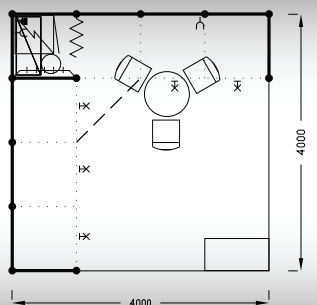

Typová expozice - TYP E3, 4 x 4 m, celková cena do 31. 10. 2026 Kč 91 360,- + DPH od 1. 11. 2026 Kč 97 510,- + DPH

Cena zahrnuje: výstavní plochu 16 m², registrační poplatek, výstavbu expozice a vybavení dle uvedeného soupisu, základní grafiku expozice (nápis do 30 písmen), koberec, přívod elektřiny do 3,6 kW a revize, denní úklid expozice, uvedení základních údajů ve veletržním katalogu a v elektronickém informačním systému, 2 ks montážních/demontážních průkazů, 2 ks vystavovatelských průkazů.