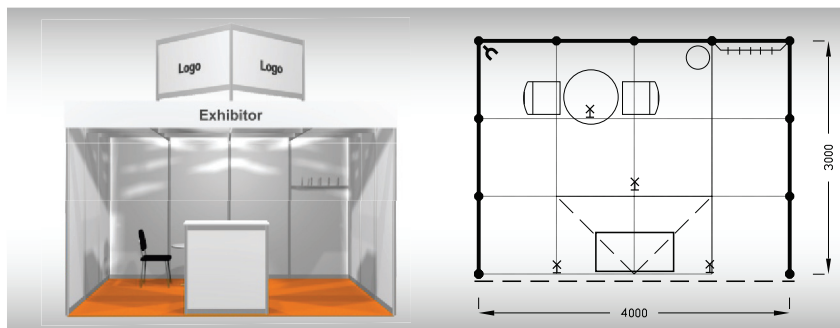

Speciální nabídka balíčků - na veletrh jedním podpisem

Veletřhy Brno, a.s.
Výstaviště 405/1
603 00 Brno
Tel.: +420 541 152 518
Mobil: +420 724 852 975
E-mail: jnedomova@bv.cz
www.bv.cz/expozice

16. - 18. 3. 2027, Výstaviště Brno, www.bv.cz/amper

Výrazná sleva při podání přihlášky do 31. 10. 2026

B1
9 m²

Typová expozice - TYP B1, 3 x 3 m, celková cena do 31. 10. 2026 Kč 57 210,- + DPH od 1. 11. 2026 Kč 60 950,- + DPH

Cena zahrnuje: výstavní plochu 9 m², registrační poplatek, výstavbu expozice a vybavení dle uvedeného soupisu, základní grafiku na límeček expozice (nápis do 15 písmen), koberec, přívod elektřiny do 3,6 kW a revize, denní úklid expozice, uvedení základních údajů ve veletržním katalogu a v elektronickém informačním systému, 2 ks montážních/demontážních průkazů, 2 ks vystavovatelských průkazů.

Vybavení expozice:

1x stůl kulatý 70 cm
2x židle Bystřice
1x informační pult
1x věšáková lišta
1x odpadkový koš
3x kloubové svítidlo
1x zásuvka 220 V

B2
12 m²

Typová expozice - TYP B2, 4 x 3 m, celková cena do 31. 10. 2026 Kč 70 440,- + DPH od 1. 11. 2026 Kč 75 190,- + DPH

Cena zahrnuje: výstavní plochu 12 m², registrační poplatek, výstavbu expozice a vybavení dle uvedeného soupisu, základní grafiku na límeček expozice (nápis do 15 písmen), koberec, přívod elektřiny do 3,6 kW a revize, denní úklid expozice, uvedení základních údajů ve veletržním katalogu a v elektronickém informačním systému, 2 ks montážních/demontážních průkazů, 2 ks vystavovatelských průkazů.

Vybavení expozice:

1x stůl kulatý 70 cm
2x židle Bystřice
1x informační pult
1x věšáková lišta
1x odpadkový koš
4x kloubové svítidlo
1x zásuvka 220 V
1x poutač - 2x plocha pro grafiku 136 x 67 cm, grafika za úhradu

B3
15 m²