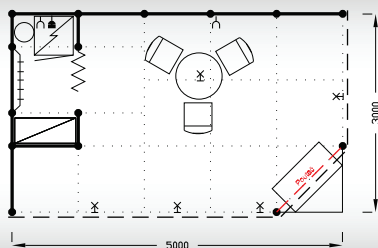

## Typová expozice - TYP E1, 5 x 3 m, celková cena do 31. 10. 2026 Kč 87 340,- + DPH od 1. 11. 2026 Kč 93 170,- + DPH

**Cena zahrnuje:** výstavní plochu 15 m<sup>2</sup>, registrační poplatek, výstavbu expozice a vybavení dle uvedeného soupisu, základní grafiku na límeček expozice (nápis do 30 písmen), koberec, přívod elektřiny do 3,6 kW a revize, denní úklid expozice, uvedení základních údajů ve veletržním katalogu a v elektronickém informačním systému, 2 ks montážních/demontážních průkazů, 2 ks vystavovatelských průkazů.