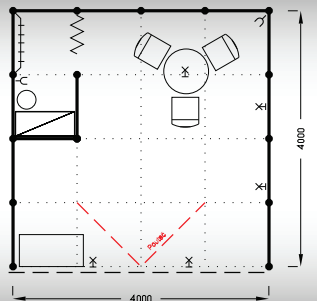

Typová expozice - TYP E2, 4 x 4 m, celková cena do 31. 10. 2026 Kč 89 130,- + DPH od 1. 11. 2026 Kč 95 260,- + DPH

Cena zahrnuje: výstavní plochu 16 m², registrační poplatek, výstavbu expozice a vybavení dle uvedeného soupisu, základní grafiku na límeček expozice (nápis do 15 písmen), koberec, přívod elektřiny do 3,6 kW a revize, denní úklid expozice, uvedení základních údajů ve veletržním katalogu a v elektronickém informačním systému, 2 ks montážních/demontážních průkazů, 2 ks vystavovatelských průkazů.