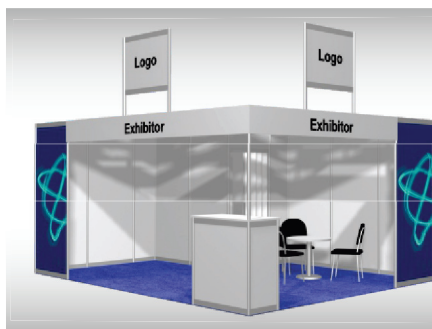

Veletrhy Brno, a.s.
Výstaviště 405/1
603 00 Brno
Tel.: +420 541 152 518
Mobil: +420 724 852 975
E-mail: jnedomova@bv.cz
www.bvv.cz/expozice

16. - 18. 3. 2027, Výstaviště Brno, www.bvv.cz/amper

**Výrazná sleva při
podání přihlášky
do 31. 10. 2026**

**Ex1
20 m²**

**Typová expozice - TYP Ex1, 5 x 4 m, celková cena do 31. 10. 2026 Kč 122 480,- + DPH
od 1. 11. 2026 Kč 131 260,- + DPH**

Cena zahrnuje: výstavní plochu 20 m², registrační poplatek, výstavbu expozice a vybavení dle uvedeného soupisu, základní grafiku na límec expozice (nápis do 15 písmen), koberec, přívod elektřiny do 6,9 kW a revize, denní úklid expozice, uvedení základních údajů ve veletržním katalogu a v elektronickém informačním systému, 2 ks montážních/demontážních průkazů, 2 ks vystavovatelských průkazů, přívod a odpad vody.

Vybavení expozice:

- 2x stůl kulatý 70 cm bílý
- 6x židle Bystřice
- 1x informační pult
- 1x kuchyňka Omnia
- 1x lednička, 1x regál, 1x koš
- 1x věšáková lišta
- 5x kloubové svítidlo
- 1x lopata na ramínku
- 3x zásuvka 220 V
- 1x zásuvka pro ledničku
- 1x poutač - panel 95 x 234 cm (grafika na panel za úhradu)

**Ex2
20 m²**

**Typová expozice - TYP Ex2, 5 x 4 m, celková cena do 31. 10. 2026 Kč 122 830,- + DPH
od 1. 11. 2026 Kč 131 620,- + DPH**

Cena zahrnuje: výstavní plochu 20 m², registrační poplatek, výstavbu expozice a vybavení dle uvedeného soupisu, základní grafiku na límec expozice (nápis do 30 písmen), koberec, přívod elektřiny do 6,9 kW a revize, denní úklid expozice, uvedení základních údajů ve veletržním katalogu a v elektronickém informačním systému, 2 ks montážních/demontážních průkazů, 2 ks vystavovatelských průkazů, přívod a odpad vody.

Vybavení expozice: