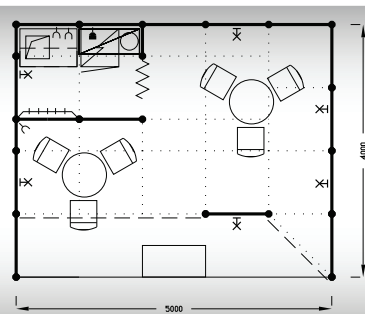

Veletrhy Brno, a.s.
Výstaviště 405/1
603 00 Brno
Tel.: +420 541 152 518
Mobil: +420 724 852 975
E-mail: jnedomova@bv.cz
www.bvv.cz/expozice

16. - 18. 3. 2027, Výstaviště Brno, www.bvv.cz/amper

**Výrazná sleva při
podání přihlášky
do 31. 10. 2026**

**Ex1
20 m²**

**Typová expozice - TYP Ex1, 5 x 4 m, celková cena do 31. 10. 2026 Kč 122 480,- + DPH
od 1. 11. 2026 Kč 131 260,- + DPH**

Cena zahrnuje: výstavní plochu 20 m², registrační poplatek, výstavbu expozice a vybavení dle uvedeného soupisu, základní grafiku na límec expozice (nápis do 15 písmen), koberec, přívod elektřiny do 6,9 kW a revize, denní úklid expozice, uvedení základních údajů ve veletržním katalogu a v elektronickém informačním systému, 2 ks montážních/demontážních průkazů, 2 ks vystavovatelských průkazů, přívod a odpad vody.

Vybavení expozice:

- 2x stůl kulatý 70 cm bílý
- 6x židle Bystřice
- 1x informační pult
- 1x kuchyňka Omnia
- 1x lednička, 1x regál, 1x koš
- 1x věšáková lišta
- 5x kloubové svítidlo
- 1x lopata na ramínku
- 3x zásuvka 220 V
- 1x zásuvka pro ledničku
- 1x poutač - panel 95 x 234 cm (grafika na panel za úhradu)

**Ex2
20 m²**

**Typová expozice - TYP Ex2, 5 x 4 m, celková cena do 31. 10. 2026 Kč 122 830,- + DPH
od 1. 11. 2026 Kč 131 620,- + DPH**

Cena zahrnuje: výstavní plochu 20 m², registrační poplatek, výstavbu expozice a vybavení dle uvedeného soupisu, základní grafiku na límec expozice (nápis do 30 písmen), koberec, přívod elektřiny do 6,9 kW a revize, denní úklid expozice, uvedení základních údajů ve veletržním katalogu a v elektronickém informačním systému, 2 ks montážních/demontážních průkazů, 2 ks vystavovatelských průkazů, přívod a odpad vody.