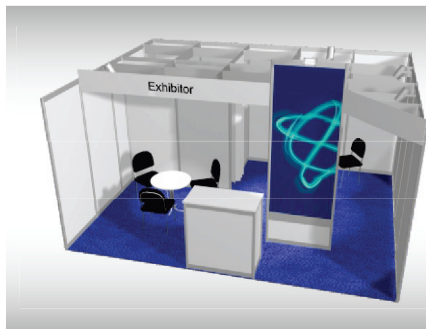

Veletrhy Brno, a.s.
Výstaviště 405/1
603 00 Brno
Tel.: +420 541 152 518
Mobil: +420 724 852 975
E-mail: jnedomova@bv.cz
www.bvv.cz/expozice

16. - 18. 3. 2027, Výstaviště Brno, www.bvv.cz/amper

**Výrazná sleva při
podání přihlášky
do 31. 10. 2026**

**Ex1
20 m²**

**Typová expozice - TYP Ex1, 5 x 4 m, celková cena do 31. 10. 2026 Kč 122 480,- + DPH
od 1. 11. 2026 Kč 131 260,- + DPH**

Cena zahrnuje: výstavní plochu 20 m², registrační poplatek, výstavbu expozice a vybavení dle uvedeného soupisu, základní grafiku na límec expozice (nápis do 15 písmen), koberec, přívod elektřiny do 6,9 kW a revize, denní úklid expozice, uvedení základních údajů ve veletržním katalogu a v elektronickém informačním systému, 2 ks montážních/demontážních průkazů, 2 ks vystavovatelských průkazů, přívod a odpad vody.

Vybavení expozice:

- 2x stůl kulatý 70 cm bílý
- 6x židle Bystřice
- 1x informační pult
- 1x kuchyňka Omnia
- 1x lednička, 1x regál, 1x koš
- 1x věšáková lišta
- 5x kloubové svítidlo
- 1x lopata na ramínku
- 3x zásuvka 220 V
- 1x zásuvka pro ledničku
- 1x poutač - panel 95 x 234 cm (grafika na panel za úhradu)

**Ex2
20 m²**

**Typová expozice - TYP Ex2, 5 x 4 m, celková cena do 31. 10. 2026 Kč 122 830,- + DPH
od 1. 11. 2026 Kč 131 620,- + DPH**

Cena zahrnuje: výstavní plochu 20 m², registrační poplatek, výstavbu expozice a vybavení dle uvedeného soupisu, základní grafiku na límec expozice (nápis do 30 písmen), koberec, přívod elektřiny do 6,9 kW a revize, denní úklid expozice, uvedení základních údajů ve veletržním katalogu a v elektronickém informačním systému, 2 ks montážních/demontážních průkazů, 2 ks vystavovatelských průkazů, přívod a odpad vody.