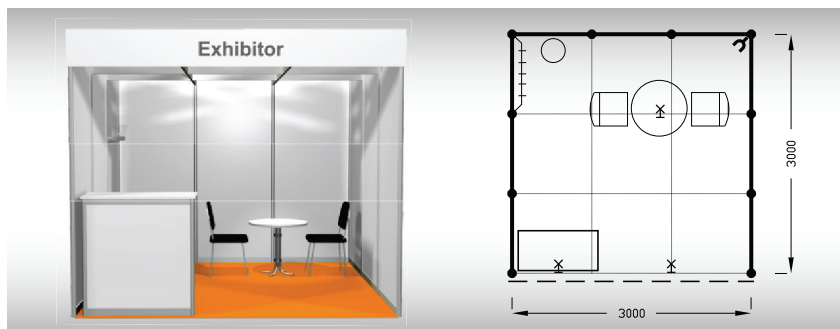

#### Vybavení expozice:

1x stůl kulatý 70 cm  
2x židle Bystřice  
1x informační pult  
1x věšáková lišta  
1x odpadkový koš  
3x kloubové svítidlo  
1x zásuvka 220 V

**B2**  
12 m<sup>2</sup>

**Typová expozice - TYP B2, 4 x 3 m, celková cena do 31. 10. 2026 Kč 70 440,- + DPH od 1. 11. 2026 Kč 75 190,- + DPH**