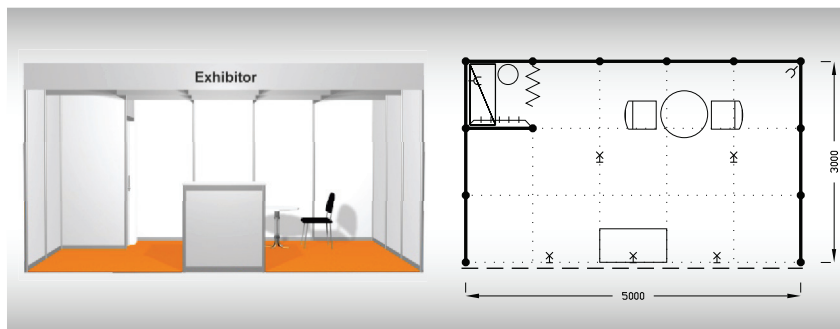

Vybavení expozice:

1x stůl kulatý 70 cm
2x židle Bystřice
1x informační pult
1x věšáková lišta
1x odpadkový koš
4x kloubové svítidlo
1x zásuvka 220 V
1x poutač - 2x plocha pro grafiku 136 x 67 cm, grafika za úhradu

B3
15 m²

Typová expozice - TYP B3, 5 x 3 m, celková cena do 31. 10. 2026 Kč 84 090,- + DPH od 1. 11. 2026 Kč 89 870,- + DPH

Cena zahrnuje: výstavní plochu 15 m², registrační poplatek, výstavbu expozice a vybavení dle uvedeného soupisu, základní grafiku na límeček expozice (nápis do 15 písmen), koberec, přívod elektřiny do 3,6 kW a revize, denní úklid expozice, uvedení základních údajů ve veletržním katalogu a v elektronickém informačním systému, 2 ks montážních/demontážních průkazů, 2 ks vystavovatelských průkazů.