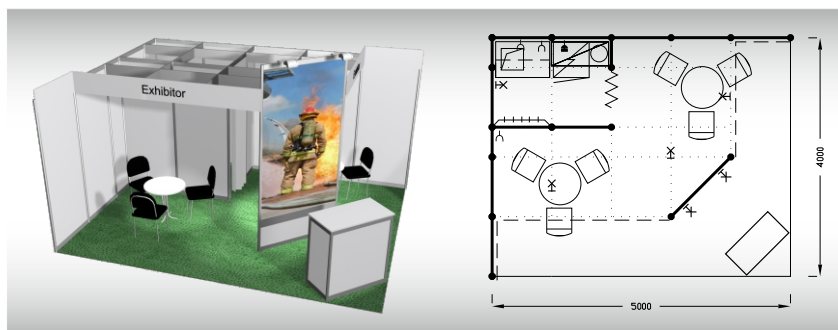

Typová expozice - TYP B5R, 5 x 4 m, celková cena do 15. 2. 2027 Kč 108 600,- + DPH po 15. 2. 2027 Kč 117 900,- + DPH

Cena zahrnuje: výstavní plochu 20 m², registrační poplatek, výstavbu expozice a vybavení dle uvedeného soupisu, základní grafiku na límeček expozice (nápis do 30 písmen), koberec, přívod elektřiny do 6,9 kW a revize, denní úklid expozice, uvedení základních údajů ve veletržním katalogu a v elektronickém informačním systému, 2 ks montážních/demontážních průkazů, 3 ks vystavovatelských průkazů, přívod a odpad vody, 1x parkování.

Vybavení expozice:

- 2x stůl kulatý 70 cm bílý
- 6x židle Bystřice
- 1x informační pult
- 1x kuchyňka Omnia
- 1x lednička, 1x regál, 1x koš
- 1x věšáková lišta
- 4x kloubové svítidlo
- 2x lopata na ramínku
- 3x zásuvka 220 V
- 1x zásuvka pro ledničku
- 1x poutač - panel 136 x 234 cm (grafika za úhradu)

B6R
20 m²

Typová expozice - TYP B6R, 5 x 4 m, celková cena do 15. 2. 2027 Kč 108 700,- + DPH po 15. 2. 2027 Kč 118 000,- + DPH

Cena zahrnuje: výstavní plochu 20 m², registrační poplatek, výstavbu expozice a vybavení dle uvedeného soupisu, základní grafiku na límeček expozice (nápis do 30 písmen), koberec, přívod elektřiny do 6,9 kW a revize, denní úklid expozice, uvedení základních údajů ve veletržním katalogu a v elektronickém informačním systému, 2 ks montážních/demontážních průkazů, 3 ks vystavovatelských průkazů, přívod a odpad vody, 1x parkování.