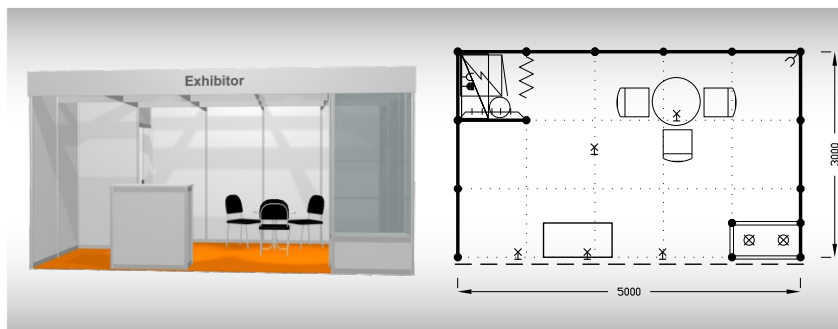

## Typová expozice - TYP B3, 5 x 3 m, celková cena do 15. 2. 2027 Kč 70 600,- + DPH po 15. 2. 2027 Kč 76 400,- + DPH

**Cena zahrnuje:** výstavní plochu 15 m<sup>2</sup>, registrační poplatek, výstavbu expozice a vybavení dle uvedeného soupisu, základní grafiku na límeček expozice (nápis do 15 písmen), koberec, přívod elektřiny do 3,6 kW a revize, denní úklid expozice, uvedení základních údajů ve veletržním katalogu a v elektronickém informačním systému, 2 ks montážních/demontážních průkazů, 2 ks vystavovatelských průkazů.