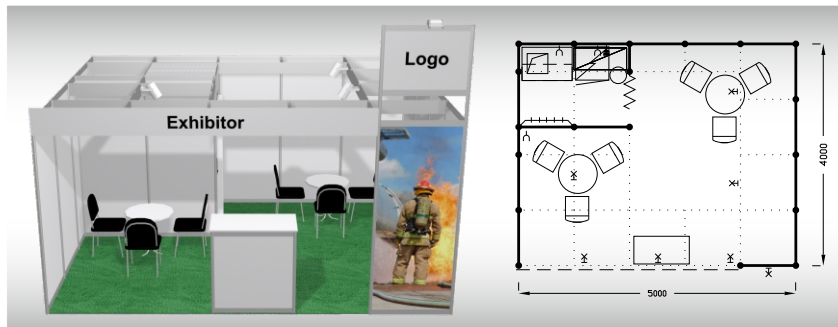

Speciální nabídka balíčků - na veletrh jedním podpisem

Veletrhy Brno, a.s.
Výstaviště 405/1
603 00 Brno
Tel.: +420 541 152 518
E-mail: jnedomova@bvvcz
www.bvvcz/expozice

26. - 29. 5. 2027, Brno - Výstaviště, www.bvvcz/pyros, www.bvvcz/iset

**Výrazná sleva při
podání přihlášky
do 15. 2. 2027**

B5
20 m²

Typová expozice - TYP B5, 5 x 4 m, celková cena do 15. 2. 2027 Kč 104 500,- + DPH po 15. 2. 2027 Kč 113 400,- + DPH

Cena zahrnuje: výstavní plochu 20 m², registrační poplatek, výstavbu expozice a vybavení dle uvedeného soupisu, základní grafiku na límeček expozice (nápis do 15 písmen), koberec, přívod elektřiny do 6,9 kW a revize, denní úklid expozice, uvedení základních údajů ve veletržním katalogu a v elektronickém informačním systému, 2 ks montážních/demontážních průkazů, 4 ks vystavovatelských průkazů, přívod a odpad vody.