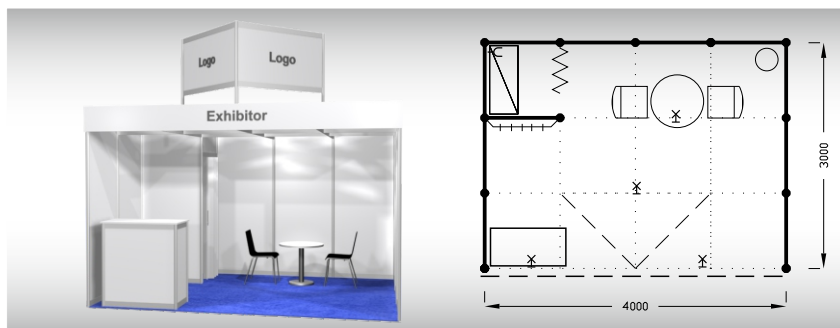

Vybavení expozice:

- 1x stůl kulatý 70 cm
- 2x židle Bystřice
- 1x informační pult
- 1x regál v zázemí
- 1x věšáková lišta
- 1x odpadkový koš
- 4x kloubové svítidlo
- 1x zásuvka 220 V
- 1x poutač - 2x plocha pro grafiku 136 x 67 cm (grafika za úhradu)

**B2R
12 m²**

Typová expozice - TYP B2R, 4 x 3 m, celková cena do 15. 2. 2027 Kč 59 200,- + DPH po 15. 2. 2027 Kč 64 200,- + DPH

Cena zahrnuje: výstavní plochu 12 m², registrační poplatek, výstavbu expozice a vybavení dle uvedeného soupisu, základní grafiku na límeček expozice (nápis do 30 písmen), koberec, přívod elektřiny do 3,6 kW a revize, denní úklid expozice, uvedení základních údajů ve veletržním katalogu a v elektronickém informačním systému, 2 ks montážních/demontážních průkazů, 2 ks vystavovatelských průkazů.