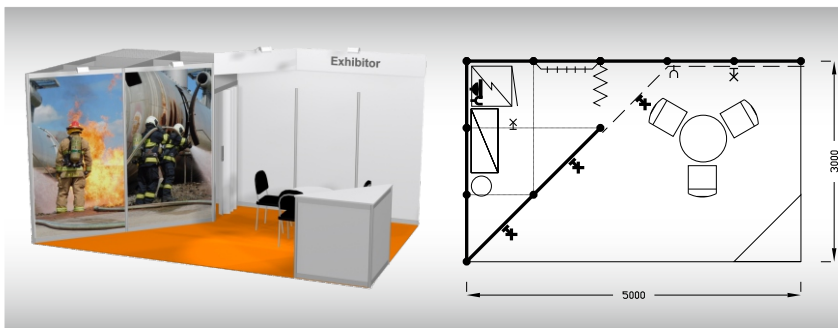

Vybavení expozice:

- 1x stůl kulatý 70 cm
- 3x židle Bystřice
- 1x informační pult
- 1x lednička, 1x regál
- 1x věšáková lišta
- 1x odpadkový koš
- 5x kloubové svítidlo
- 2x zásuvka 220 V
- 1x zásuvka pro ledničku
- 2x plocha pro grafiku 136 x 234 cm (grafika za úhradu)

**B4
16 m²**

Typová expozice - TYP B4, 4 x 4 m, celková cena do 15. 2. 2027 Kč 97 700,- + DPH po 15. 2. 2027 Kč 105 600,- + DPH

Cena zahrnuje: výstavní plochu 16 m², registrační poplatek, výstavbu expozice a vybavení dle uvedeného soupisu, základní grafiku na límeček expozice (nápis do 15 písmen), koberec, přívod elektřiny do 6,9 kW a revize, denní úklid expozice, uvedení základních údajů ve veletržním katalogu a v elektronickém informačním systému, 2 ks montážních/demontážních průkazů, 4 ks vystavovatelských průkazů, přívod a odpad vody.