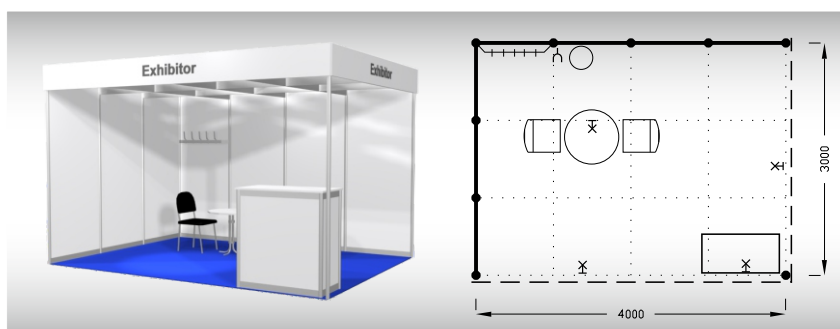

Vybavení expozice:

- 1x stůl 70 cm bílý
- 2x židle Bystřice
- 1x informační pult
- 1x věšáková lišta
- 1x odpadkový koš
- 4x kloubové svítidlo
- 1x zásuvka 220 V

Společné podmínky pro všechny typy a velikosti stánků:

- Expozice bude připravena vždy jeden den před zahájením veletrhu v 10:00 h
- V případě vlastního celoplošného polepení a poškození stěnových panelů bude účtován příplatek ve výši Kč 880,- / ks
- Vrácení nebo výměna základního vybavení nebude kompenzováno snížením ceny
- Úklid je prováděn vždy ráno před zahájením veletrhu
- Konstrukční změny nejsou u balíčkových expozic možné
- POZOR - demontáž expozice probíhá ihned po skončení veletrhu