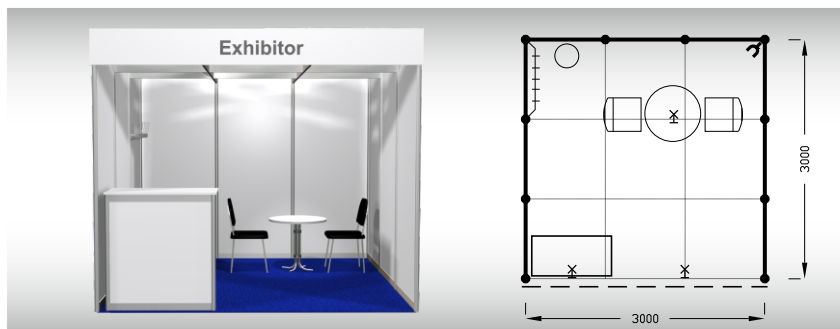

## Typová expozice - TYP B1, 3 x 3 m, celková cena do 15. 2. 2027 Kč 45 300,- + DPH po 15. 2. 2027 Kč 49 000,- + DPH

**Cena zahrnuje:** výstavní plochu 9 m<sup>2</sup>, registrační poplatek, výstavbu expozice a vybavení dle uvedeného soupisu, základní grafiku na límeček expozice (nápis do 15 písmen), koberec, přívod elektřiny do 3,6 kW a revize, denní úklid expozice, uvedení základních údajů ve veletržním katalogu a v elektronickém informačním systému, 2 ks montážních/demontážních průkazů, 2 ks vystavovatelských průkazů.