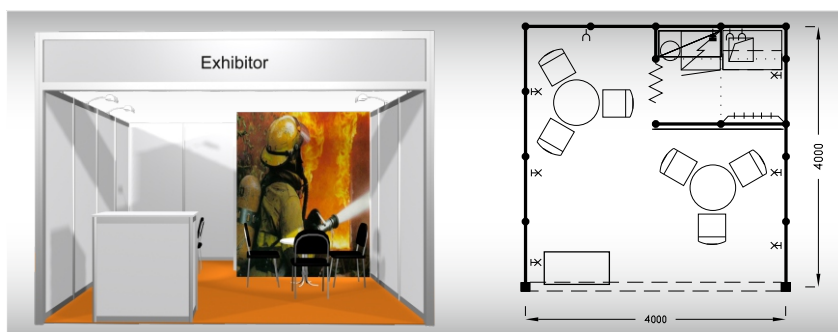

Vybavení expozice:

- 2x stůl kulatý 70 cm
- 6x židle Bystřice
- 1x informační pult
- 1x kuchyňka Omnia
- 1x lednička, 1x regál, 1x koš
- 1x věšáková lišta
- 1x kloubové svítidlo
- 5x lopata na ramínku
- 3x zásuvka 220 V
- 1x zásuvka pro ledničku
- 1x grafická stěna 2 x 2,5 m (grafika za úhradu)

Společné podmínky pro všechny typy a velikosti stánků:

- Expozice bude připravena vždy jeden den před zahájením veletrhu v 10:00 h
- V případě vlastního celoplošného polepení a poškození stěnových panelů bude účtován příplatek ve výši Kč 880,- / ks
- Vrácení nebo výměna základního vybavení nebude kompenzováno snížením ceny
- Úklid je prováděn vždy ráno před zahájením veletrhu
- Konstruktivní změny nejsou u balíčkových expozic možné
- POZOR - demontáž expozice probíhá ihned po skončení veletrhu