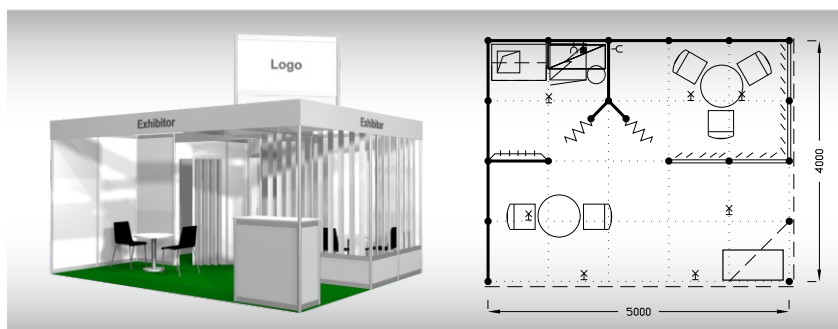

Vybavení expozice:

- 2x stůl průměr 70 cm
- 5x židle Bystřice
- 1x informační pult
- 1x kuchyňka Omnia
- 1x lednička, 1x regál, 1x koš
- 1x věšáková lišta
- 7x kloubové svítidlo
- 2x zásuvka 220 V
- 1x zásuvka pro ledničku
- 1x poutač - plocha pro grafiku 136 x 67 cm (grafika za úhradu)

Společné podmínky pro všechny typy a velikosti stánků:

- Expozice bude připravena vždy jeden den před zahájením veletrhu v 10:00 h
- V případě vlastního celoplošného polepení a poškození stěnových panelů bude účtován příplatek ve výši Kč 880,- / ks
- Vrácení nebo výměna základního vybavení nebude kompenzováno snížením ceny
- Úklid je prováděn vždy ráno před zahájením veletrhu
- Konstrukční změny nejsou u balíčkových expozic možné
- POZOR - demontáž expozice probíhá ihned po skončení veletrhu