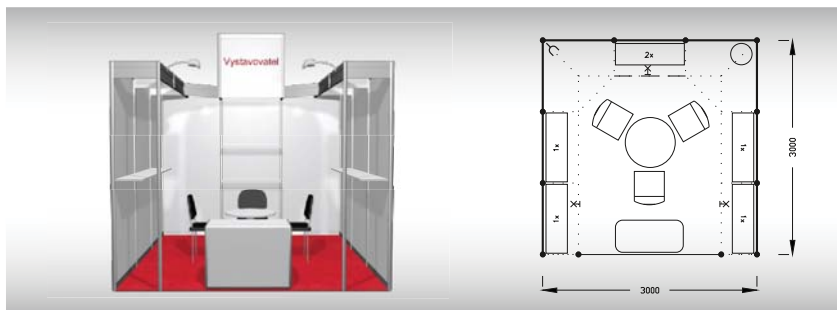

Vybavení expozice:

- 1x stůl 70 cm
- 3x židle Bystřice
- 6x police
- 1x skříňka uzamykatelná
- 3x kloubové svítidlo
- 1x odpadkový koš
- 1x zásuvka 220 V
- 1x poutač 95 x 67 cm

ECONOMY 9 m²

Typová expozice Economy - TYP E1R, 3 x 3 m, celková cena do 31. 3. 2023 Kč 29 501,- + DPH od 1. 4. 2023 Kč 31 982,- + DPH

Cena zahrnuje: výstavní plochu 9 m², registrační poplatek, výstavbu expozice a vybavení dle uvedeného soupisu, základní grafiku na límeček expozice (nápis do 15 písmen), koberec, přívod elektřiny do 2,2 kW, revize, denní úklid expozice, uvedení základních údajů v elektronickém katalogu, v elektronickém informačním systému a v Mapě firem a značek, 2 ks montážních/demontážních a 2 ks vystavovatelských průkazů.