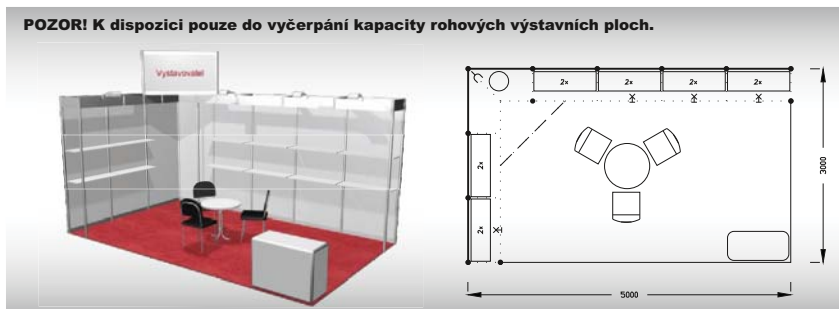

Veletrhy Brno, a.s.
Výstaviště 405/1
603 00 Brno
Tel.: +420 541 152 518
E-mail: jnedomova@bv.cz
www.bvv.cz/expozice

19. - 21. 8. 2023, Výstaviště Brno, www.bvv.cz/styl-kabo

ECONOMY 15 m²

Typová expozice Economy - TYP E3R, 5 x 3 m, celková cena do 31. 3. 2023 Kč 43 932,- + DPH od 1. 4. 2023 Kč 48 067,- + DPH

Cena zahrnuje: výstavní plochu 15 m², registrační poplatek, výstavbu expozice a vybavení dle uvedeného soupisu, základní grafiku na límeček expozice (nápis do 15 písmen), koberec, přívod elektřiny do 2,2 kW, revize, denní úklid expozice, uvedení základních údajů v elektronickém katalogu, v elektronickém informačním systému a v Mapě firem a značek, 2 ks montážních/demontážních a 2 ks vystavovatelských průkazů.

Vybavení expozice:

- 1x stůl 70 cm
- 3x židle Bystřice
- 12x police
- 1x skříňka uzamykatelná
- 4x kloubové svítidlo
- 1x odpadkový koš
- 1x zásuvka 220 V
- 1x poutač 136 x 67 cm

ECONOMY 20 m²

Typová expozice Economy - TYP E4, 5 x 4 m, celková cena do 31. 3. 2023 Kč 52 207,- + DPH od 1. 4. 2023 Kč 57 457,- + DPH

Cena zahrnuje: výstavní plochu 20 m², registrační poplatek, výstavbu expozice a vybavení dle uvedeného soupisu, základní grafiku na límeček expozice (nápis do 15 písmen), koberec, přívod elektřiny do 2,2 kW, revize, denní úklid expozice, uvedení základních údajů v elektronickém katalogu, v elektronickém informačním systému a v Mapě firem a značek, 2 ks montážních/demontážních a 2 ks vystavovatelských průkazů.