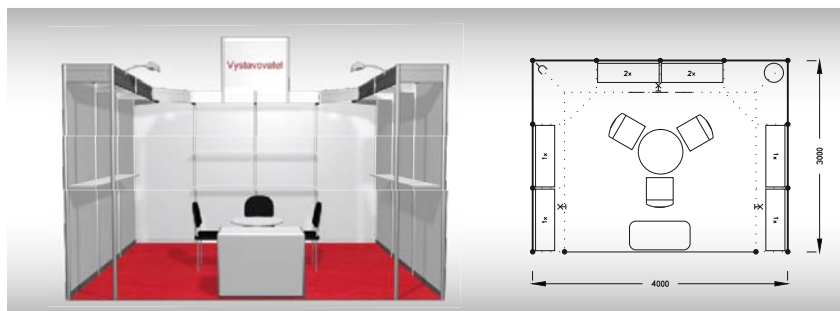

Cena zahrnuje: výstavní plochu 12 m², registrační poplatek, výstavbu expozice a vybavení dle uvedeného soupisu, základní grafiku na límeček expozice (nápis do 15 písmen), koberec, přívod elektřiny do 2,2 kW, revize, denní úklid expozice, uvedení základních údajů v elektronickém katalogu, v elektronickém informačním systému a v Mapě firem a značek, 2 ks montážních/demontážních a 2 ks vystavovatelských průkazů.