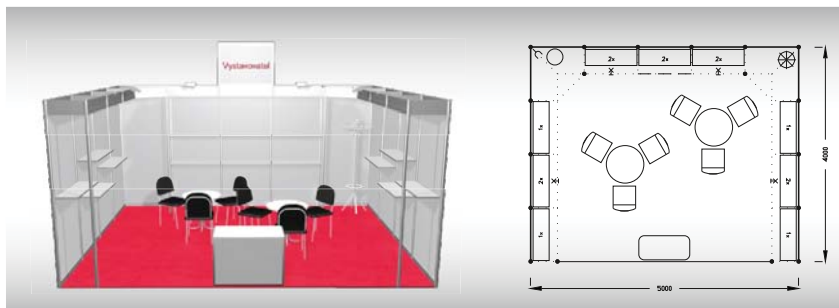

Vybavení expozice:

- 2x stůl 70 cm
- 6x židle Bystřice
- 14x police
- 1x skříňka uzamykatelná
- 1x věšák
- 4x kloubové svítidlo
- 1x odpadkový koš
- 1x zásuvka 220 V
- 1x poutač 95 x 67 cm

ECONOMY 20 m²

Typová expozice Economy - TYP E4R, 5 x 4 m, celková cena do 31. 3. 2023 Kč 53 293,- + DPH od 1. 4. 2023 Kč 58 807,- + DPH

Cena zahrnuje: výstavní plochu 20 m², registrační poplatek, výstavbu expozice a vybavení dle uvedeného soupisu, základní grafiku na límeček expozice (nápis do 15 písmen), koberec, přívod elektřiny do 2,2 kW, revize, denní úklid expozice, uvedení základních údajů v elektronickém katalogu, v elektronickém informačním systému a v Mapě firem a značek, 2 ks montážních/demontážních a 2 ks vystavovatelských průkazů.