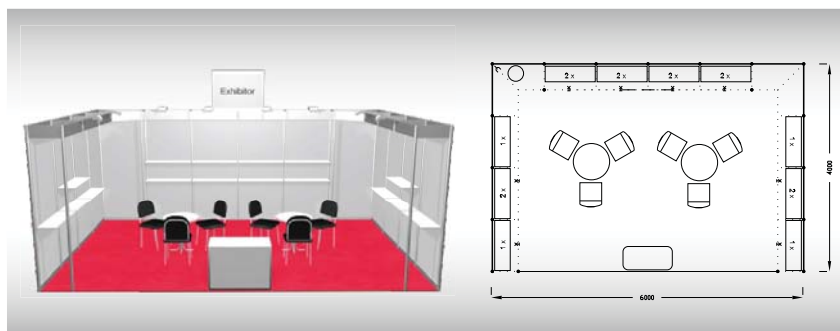

Veletrhy Brno, a.s.
Výstaviště 405/1
603 00 Brno
Tel.: +420 541 152 518
E-mail: jnedomova@bvv.cz
www.bvv.cz/expozice

19. - 21. 8. 2023, Výstaviště Brno, www.bvv.cz/styl-kabo

ECONOMY 24 m²

Typová expozice Economy - TYP E5, 6 x 4 m, celková cena do 31. 3. 2023 Kč 58 154,- + DPH od 1. 4. 2023 Kč 64 094,- + DPH

Cena zahrnuje: výstavní plochu 24 m², registrační poplatek, výstavbu expozice a vybavení dle uvedeného soupisu, bez grafiky, koberec, přívod elektřiny do 2,2 kW, revize, denní úklid expozice, uvedení základních údajů v elektronickém katalogu, v elektronickém informačním systému a v Mapě firem a značek, 2 ks montážních/demontážních a 3 ks vystavovatelských průkazů, 1x volný vjezd.

Vybavení expozice:

- 2x stůl 70 cm
- 6x židle Bystřice
- 16x police
- 1x skříňka uzamykatelná
- 8x kloubové svítidlo
- 1x odpadkový koš
- 1x zásuvka 220 V
- 1x poutač 95 x 67 cm

ECONOMY 24 m²

Typová expozice Economy - TYP E5R, 6 x 4 m, celková cena do 31. 3. 2023 Kč 59 417,- + DPH od 1. 4. 2023 Kč 65 656,- + DPH

Cena zahrnuje: výstavní plochu 24 m², registrační poplatek, výstavbu expozice a vybavení dle uvedeného soupisu, bez grafiky, koberec, přívod elektřiny do 2,2 kW, revize, denní úklid expozice, uvedení základních údajů v elektronickém katalogu, v elektronickém informačním systému a v Mapě firem a značek, 2 ks montážních/demontážních a 3 ks vystavovatelských průkazů, 1x volný vjezd.