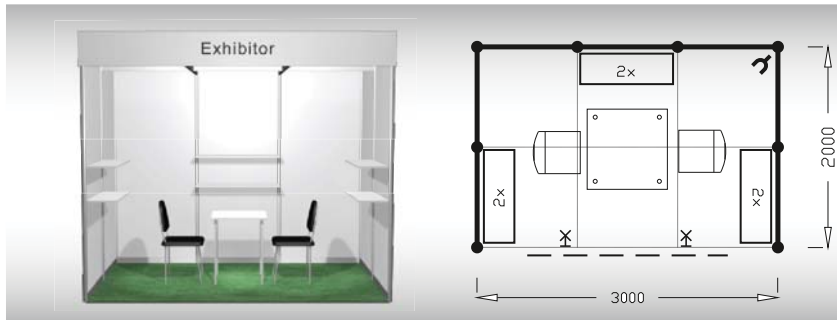

Cena zahrnuje: výstavní plochu 6 m², registrační poplatek, výstavbu expozice a vybavení dle uvedeného soupisu, základní grafiku na límeček expozice (nápis do 15 písmen), koberec, přívod elektřiny do 2,2 kW, revize, denní úklid expozice, uvedení základních údajů v elektronickém katalogu, v elektronickém informačním systému a v Mapě firem a značek, 2 ks montážních/demontážních a 2 ks vystavovatelských průkazů.