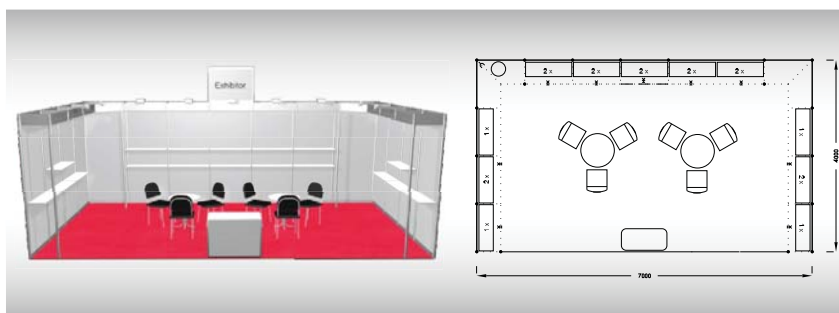

Veletřhy Brno, a.s.
Výstaviště 405/1
603 00 Brno
Tel.: +420 541 152 518
E-mail: jnedomova@bv.cz
www.bvv.cz/expozice

19. - 21. 8. 2023, Výstaviště Brno, www.bvv.cz/styl-kabo

ECONOMY 28 m²

**Typová expozice Economy - TYP E6, 7 x 4 m, celková cena do 31. 3. 2023 Kč 66 506,- + DPH
od 1. 4. 2023 Kč 73 436,- + DPH**

Cena zahrnuje: výstavní plochu 28 m², registrační poplatek, výstavbu expozice a vybavení dle uvedeného soupisu, bez grafiky, koberec, přívod elektřiny do 2,2 kW, revize, denní úklid expozice, uvedení základních údajů v elektronickém katalogu, v elektronickém informačním systému a v Mapě firem a značek, 2 ks montážních/demontážních a 3 ks vystavovatelských průkazů, 1x volný vjezd.

Vybavení expozice:

- 2x stůl 70 cm
- 6x židle Bystřice
- 18x police
- 1x skříňka uzamykatelná
- 9x kloubové svítidlo
- 1x odpadkový koš
- 1x zásuvka 220 V
- 1x poutač 95 x 67 cm

ECONOMY 28 m²

**Typová expozice Economy - TYP E6R, 7 x 4 m, celková cena do 31. 3. 2023 Kč 68 038,- + DPH
od 1. 4. 2023 Kč 75 317,- + DPH**

Cena zahrnuje: výstavní plochu 28 m², registrační poplatek, výstavbu expozice a vybavení dle uvedeného soupisu, bez grafiky, koberec, přívod elektřiny do 2,2 kW, revize, denní úklid expozice, uvedení základních údajů v elektronickém katalogu, v elektronickém informačním systému a v Mapě firem a značek, 2 ks montážních/demontážních a 3 ks vystavovatelských průkazů, 1x volný vjezd.