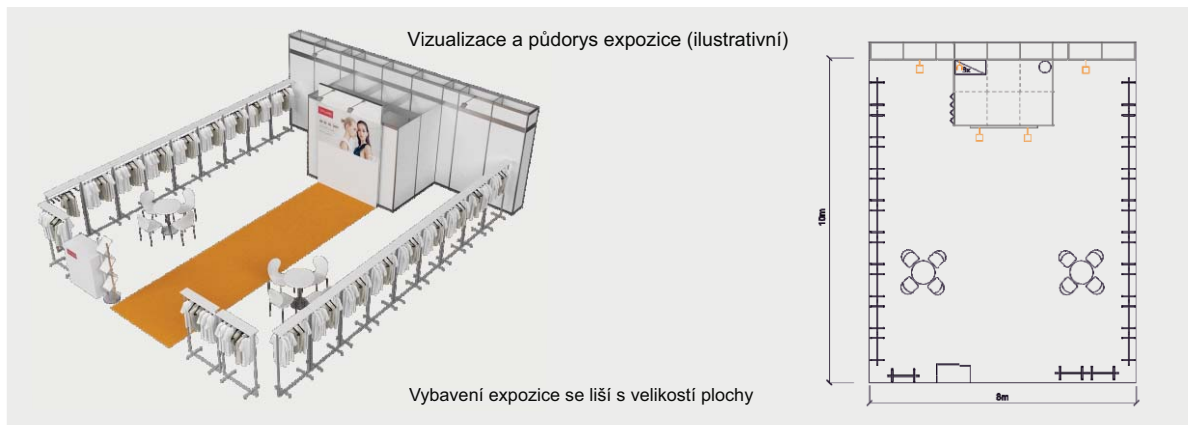

Nabídka expozic - šířka stánků 8 m, hloubka 4, 5, 6, 7, 8, 9, 10, 11 a 12 m

Cena zahrnuje: výstavní plochu dle rozměru stánku, registrační poplatky, výstavbu expozice a vybavení - viz tabulka, v zázemí 1x regál, 1x trojzásuvka a 1x odpadkový koš, stěna s textilním poutačem 2 x 3 m (tisk grafiky není součástí ceny), koberec, přívod elektřiny do 2,2 kW, revize, denní úklid expozice, 2 ks montážních a demontážních průkazů, 3 - 6x vystavovatelský průkaz, 1x volný vjezd, uvedení základních údajů v elektronickém katalogu, v elektronickém informačním systému a v Mapě firem a značek.

SHOWROOM - NOVINKA

Vybavení	8 x 4 m	8 x 5 m	8 x 6 m	8 x 7 m	8 x 8 m	8 x 9 m	8 x 10 m	8 x 11 m	8 x 12 m
stůl	1	1	1	1	2	2	2	2	2
židle	4	4	4	4	8	8	8	8	8
štendr	11	11	13	15	17	19	21	23	25
inf. pult	1	1	1	1	1	1	1	1	1
zásuvka 220V	1	1	1	1	1	1	1	1	1
zázemí - uzamyk.	2 x 2 m	2 x 2 m	2 x 2 m	3 x 2 m	3 x 2 m	3 x 2 m	3 x 2 m	4 x 2 m	4 x 2 m
světlo	4	4	4	4	4	4	4	4	4
koberec	4 m ²	6 m ²	8 m ²	10 m ²	12 m ²	14 m ²	16 m ²	18 m ²	20 m ²
vystavovatelské průkazy	3	3	4	4	5	5	5	6	6