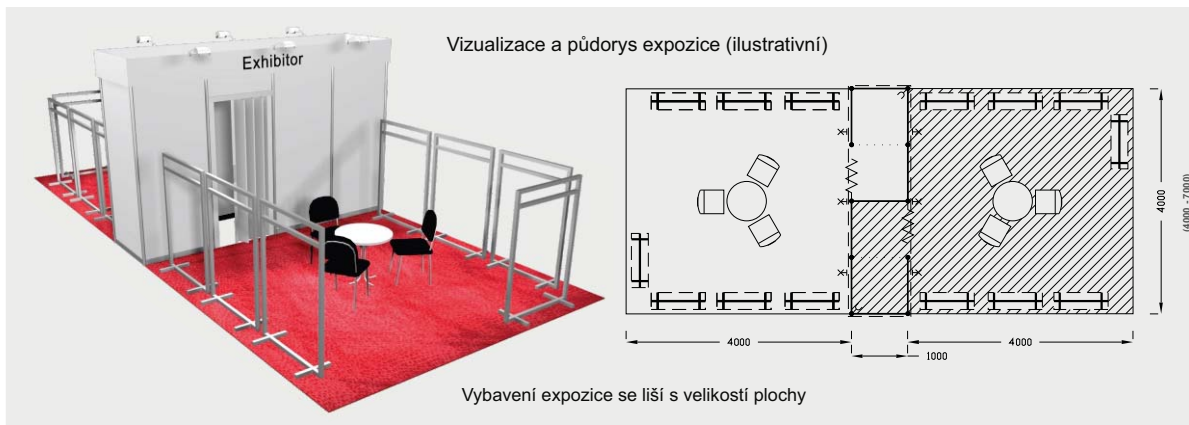

**Nabídka expozic - hloubka stánků 4 m, šířka 4, 5, 6 a 7 m**

**Cena zahrnuje:** výstavní plochu dle rozměru stánku, registrační poplatky, výstavbu expozice a vybavení - viz tabulka, v zázemí 1x trojzásuvka a 1x odpadkový koš, grafika na límeč expozice - nápis do 15 písmen, koberec dle plochy expozice, přívod elektriny do 2,2 kW, revize, denní úklid expozice, 2 ks montážních a demontážních průkazů, 2 - 3 x vystavovatelský průkaz, uvedení základních údajů v elektronickém katalogu, v elektronickém informačním systému a v Mapě firem a značek.

Vybavení expozice se liší s velikostí plochy

Vybavení	4 x 4 m	4 x 5 m	4 x 6 m	4 x 7 m
stůl	1	1	2	2
židle	3	3	6	6
štendry bez osvětlení	7	8	9	10
zásuvka 220V	1	1	1	1
zázemí - uzamyk.	2 x 1 m	2,5 x 1 m	3 x 1 m	3,5 x 1 m
svítidlo	3	4	5	6
koberec	16 m <sup>2</sup>	20 m <sup>2</sup>	24 m <sup>2</sup>	28 m <sup>2</sup>
vystavovatelské průkazy	2	2	3	3
<b>Cena balíčku v Kč celkem bez DPH</b>	<b>49 557,-</b>	<b>58 173,-</b>	<b>66 012,-</b>	<b>75 274,-</b>