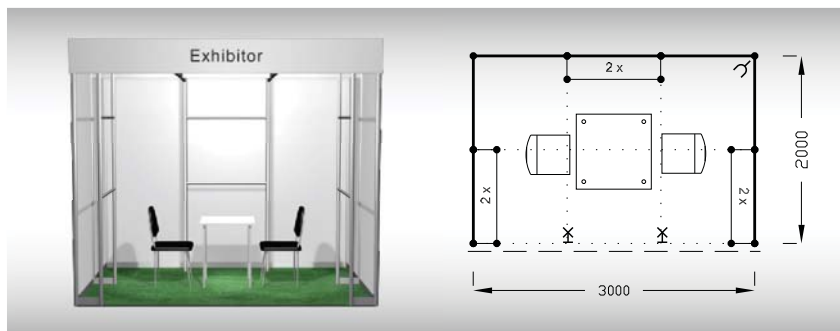

## Typová expozice Basic - TYP B2, 3 x 2 m, celková cena Kč 23 058,- + DPH

**Cena zahrnuje:** výstavní plochu 6 m<sup>2</sup>, registrační poplatek, výstavbu expozice a vybavení dle uvedeného soupisu, základní grafiku na límeček expozice (nápis do 15 písmen), koberec, přívod elektřiny do 2,2 kW, revize, denní úklid expozice, uvedení základních údajů v elektronickém katalogu, v elektronickém informačním systému a v Mapě firem a značek, 2 ks montážních/demontážních a 2 ks vystavovatelských průkazů.