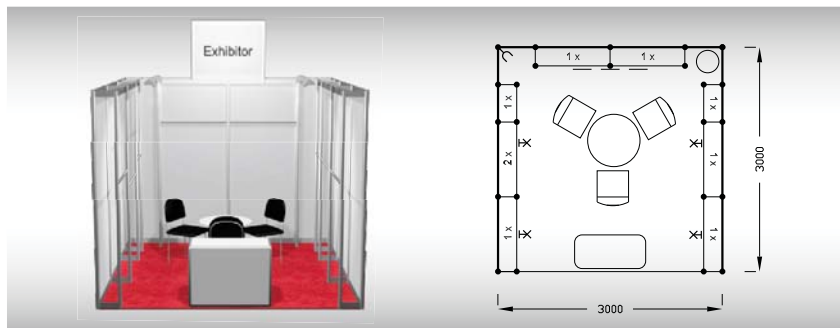

Vybavení expozice:

- 1x stůl 70 cm
- 3x židle Bystřice
- 9x tyč na panel
- 1x uzamykatelná skříňka
- 4x kloubové svítidlo
- 1x odpadkový koš
- 1x zásuvka 220 V
- 1x poutač rozm. 950 x 670 mm

ECONOMY 9 m²

Typová expozice Economy - TYP E1R, 3 x 3 m, celková cena Kč 32 065,- + DPH

Cena zahrnuje: výstavní plochu 9 m², registrační poplatek, výstavbu expozice a vybavení dle uvedeného soupisu, koberec, grafika - 20 písmen, přívod elektřiny do 2,2 kW, revize, denní úklid expozice, uvedení základních údajů v elektronickém katalogu, v elektronickém informačním systému a v Mapě firem a značek, 2 ks montážních/demontážních a 2 ks vystavovatelských průkazů.