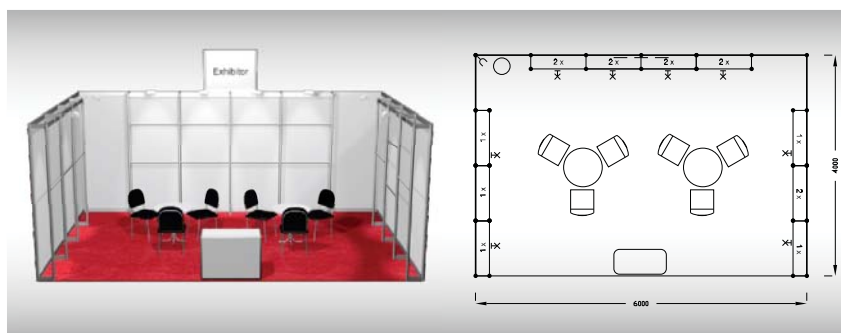

## Typová expozice Economy - TYP E5, 6 x 4 m, celková cena Kč 63 641,- + DPH

**Cena zahrnuje:** výstavní plochu 24 m<sup>2</sup>, registrační poplatek, výstavbu expozice a vybavení dle uvedeného soupisu, koberec, bez grafiky, přívod elektřiny do 2,2 kW, revize, denní úklid expozice, uvedení základních údajů v elektronickém katalogu, v elektronickém informačním systému a v Mapě firem a značek, 2 ks montážních/demontážních a 3 ks vystavovatelských průkazů, 1x volný vjezd.