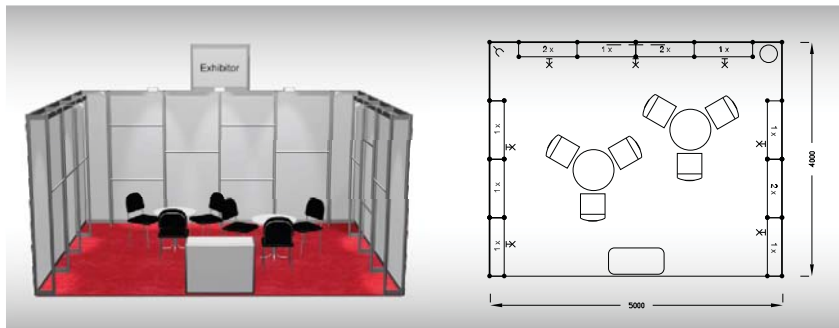

Vybavení expozice:

- 2x stůl 70 cm
- 6x židle Bystřice
- 13x tyč na panel
- 1x uzamykatelná skříňka
- 7x kloubové svítidlo
- 1x odpadkový koš
- 1x zásuvka 220 V
- 1x poutač rozm. 950 x 670 mm

ECONOMY 20 m²

Typová expozice Economy - TYP E4R, 5 x 4 m, celková cena Kč 57 944,- + DPH

Cena zahrnuje: výstavní plochu 20 m², registrační poplatek, výstavbu expozice a vybavení dle uvedeného soupisu, koberec, grafika - 20 písmen, přívod elektřiny do 2,2 kW, revize, denní úklid expozice, uvedení základních údajů v elektronickém katalogu, v elektronickém informačním systému a v Mapě firem a značek, 2 ks montážních/demontážních a 2 ks vystavovatelských průkazů.