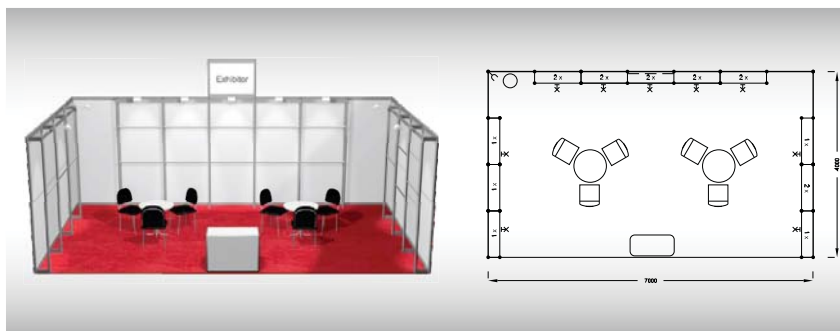

Veletřhy Brno, a.s.
Výstaviště 405/1
603 00 Brno
Tel.: +420 541 152 518
E-mail: jnedomova@bv.v.cz
www.bv.v.cz/expozice

18. - 20. 2. 2023, Výstaviště Brno, www.bv.v.cz/styl-kabo

Objednávky konkrétních typů balíčků provádějte prostřednictvím elektronické přihlášky k účasti.

ECONOMY 28 m2

Typová expozice Economy - TYP E6, 7 x 4 m, celková cena Kč 73 241,- + DPH

Cena zahrnuje: výstavní plochu 28 m², registrační poplatek, výstavbu expozice a vybavení dle uvedeného soupisu, koberec, bez grafiky, přívod elektřiny do 2,2 kW, revize, denní úklid expozice, uvedení základních údajů v elektronickém katalogu, v elektronickém informačním systému a v Mapě firem a značek, 2 ks montážních/demontážních a 3 ks vystavovatelských průkazů, 1x volný vjezd.

Vybavení expozice:

- 2x stůl 70 cm
- 6x židle Bystřice
- 17x tyč na panel
- 1x uzamykatelná skříňka
- 9x kloubové svítidlo
- 1x odpadkový koš
- 1x zásuvka 220 V
- 1x poutač rozm. 950 x 670 mm

ECONOMY 28 m2

Typová expozice Economy - TYP E6R, 7 x 4 m, celková cena Kč 75 421,- + DPH

Cena zahrnuje: výstavní plochu 28 m², registrační poplatek, výstavbu expozice a vybavení dle uvedeného soupisu, koberec, bez grafiky, přívod elektřiny do 2,2 kW, revize, denní úklid expozice, uvedení základních údajů v elektronickém katalogu, v elektronickém informačním systému a v Mapě firem a značek, 2 ks montážních/demontážních a 3 ks vystavovatelských průkazů, 1x volný vjezd.