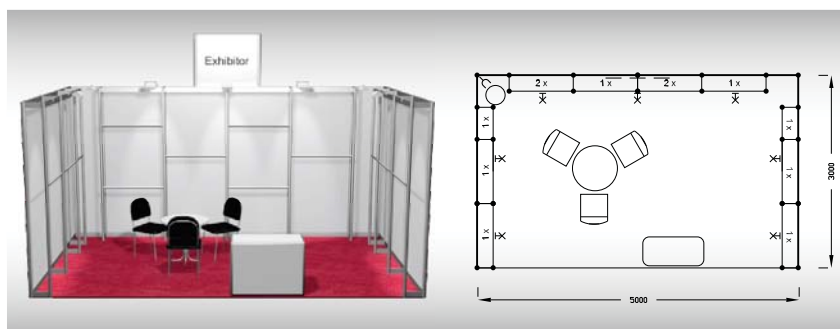

Vybavení expozice:

- 1x stůl 70 cm
- 3x židle Bystřice
- 12x tyč na panel
- 1x uzamykatelná skříňka
- 7x kloubové svítidlo
- 1x odpadkový koš
- 1x zásuvka 220 V
- 1x poutač rozm. 950 x 670 mm

Společné podmínky pro všechny typy a velikosti stánků:

- Expozice bude připravena vždy jeden den před zahájením veletrhu v 10:00 h
- POZOR - demontáž expozice probíhá ihned po skončení veletrhu
- U expozic řady PREMIUM není dovoleno využít horní plochy stěn pro umístění exponátů nebo jiných předmětů
- Nosnost 1 bm štendrů činí 50 kg
- Vrácení nebo výměna základního vybavení nebude kompenzováno snížením ceny
- Úklid je prováděn vždy ráno před zahájením veletrhu
- Konstruktivní změny nejsou u balíčkových expozic možné
- V případě vlastního celoplošného polepení a poškození stěnových panelů bude účtován příplatek ve výši Kč 880,- / ks