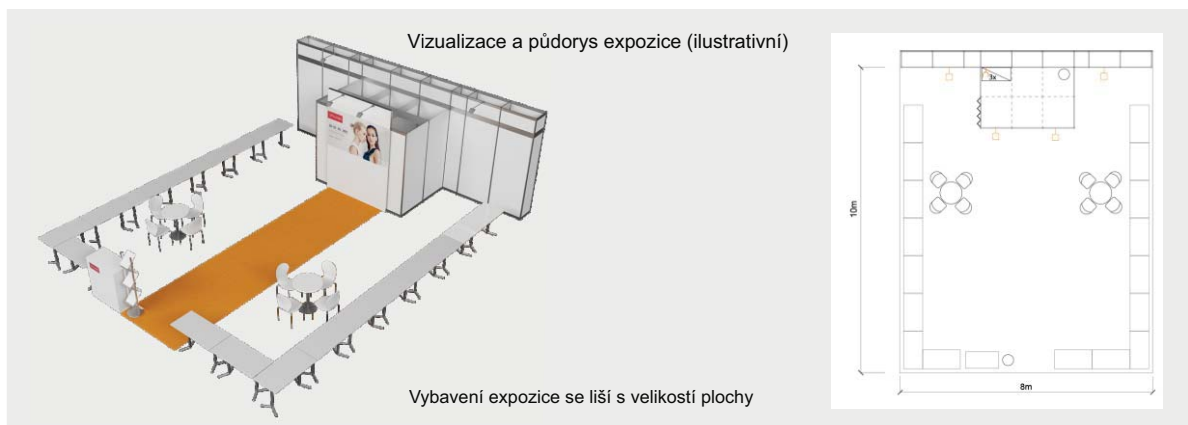

Nabídka expozic - šířka stánků 8 m, hloubka 4, 5, 6, 7, 8, 9, 10, 11 a 12 m

Cena zahrnuje: výstavní plochu dle rozměru stánku, registrační poplatky, výstavbu expozice a vybavení - viz tabulka, v zázemí 1x regál, 1x trojzásuvka a 1x odpadkový koš, stěna s textilním poutačem 2 x 3 m (tisk grafiky není součástí ceny), koberec, přívod elektřiny do 2,2 kW, revize, denní úklid expozice, 2 ks montážních a demontážních průkazů, 3 - 6x vystavovatelský průkaz, 1x volný vjezd, uvedení základních údajů v elektronickém katalogu, v elektronickém informačním systému a v Mapě firem a značek.

Vybavení	8 x 4 m	8 x 5 m	8 x 6 m	8 x 7 m	8 x 8 m	8 x 9 m	8 x 10 m	8 x 11 m	8 x 12 m
stůl	1	1	1	1	2	2	2	2	2
židle	4	4	4	4	8	8	8	8	8
stůl 120 x 60 cm	7	9	11	13	15	15	17	19	21
inf. pult	1	1	1	1	1	1	1	1	1
zásuvka 220V	1	1	1	1	1	1	1	1	1
zázemí - uzamyk.	2 x 2 m	2 x 2 m	2 x 2 m	3 x 2 m	3 x 2 m	3 x 2 m	3 x 2 m	4 x 2 m	4 x 2 m
světlo	4	4	4	4	4	4	4	4	4
koberec	4 m ²	6 m ²	8 m ²	10 m ²	12 m ²	14 m ²	16 m ²	18 m ²	20 m ²
vystavovatelské průkazy	3	3	4	4	5	5	5	6	6
Cena balíčku v Kč celkem bez DPH	88 279,-	105 814,-	115 976,-	130 636,-	146 463,-	161 615,-	175 977,-	190 701,-	206 401,-