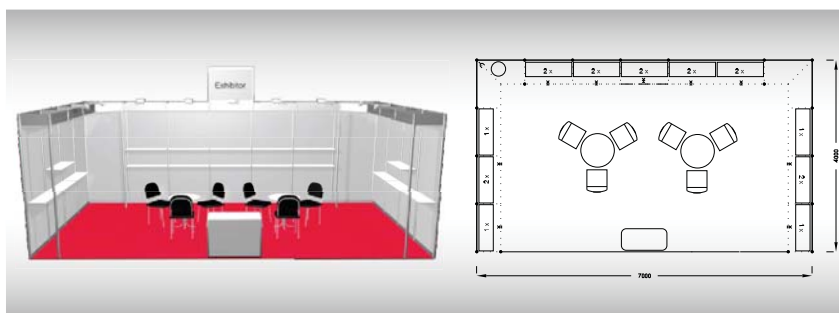

ECONOMY 28 m2

Typová expozice Economy - TYP E6, 7 x 4 m, celková cena - Kč 73 436,- + DPH

Cena zahrnuje: výstavní plochu 28 m2, registrační poplatek, výstavbu expozice a vybavení dle uvedeného soupisu, bez grafiky, koberec, přívod elektřiny do 2,2 kW, revize, denní úklid expozice, uvedení základních údajů v elektronickém katalogu, v elektronickém informačním systému a v Mapě firem a značek, 2 ks montážních/demontážních a 3 ks vystavovatelských průkazů, 1x volný vjezd.