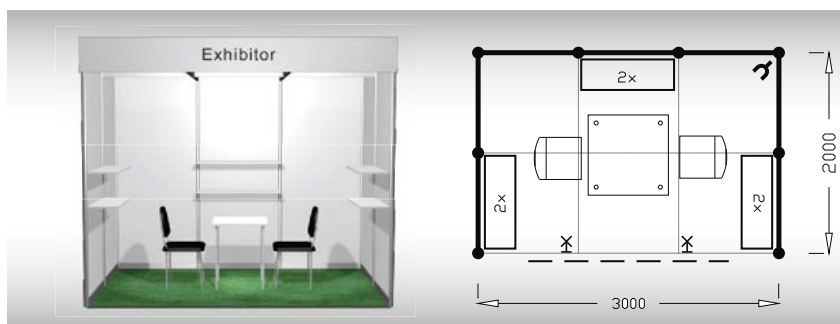

BASIC 6 m²

Typová expozice Basic - TYP B2, 3 x 2 m, celková cena - Kč 24 280,- + DPH

Cena zahrnuje: výstavní plochu 6 m², registrační poplatek, výstavbu expozice a vybavení dle uvedeného soupisu, základní grafiku na límeček expozice (nápis do 15 písmen), koberec, přívod elektřiny do 2,2 kW, revize, denní úklid expozice, uvedení základních údajů v elektronickém katalogu, v elektronickém informačním systému a v Mapě firem a značek, 2 ks montážních/demontážních a 2 ks vystavovatelských průkazů.