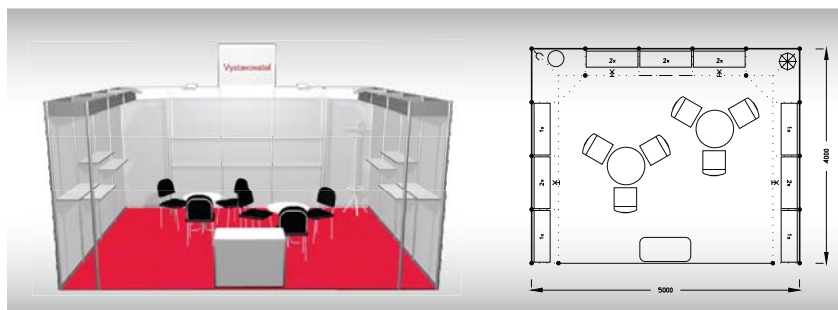

Vybavení expozice:

- 2x stůl 70 cm
- 6x židle Bystřice
- 14x police
- 1x skříňka uzamykatelná
- 1x věšák
- 4x kloubové svítidlo
- 1x odpadkový koš
- 1x zásuvka 220 V
- 1x poutač 95 x 67 cm

ECONOMY 20 m²

Typová expozice Economy - TYP E4R, 5 x 4 m, celková cena - Kč 58 807,- + DPH

Cena zahrnuje: výstavní plochu 20 m², registrační poplatek, výstavbu expozice a vybavení dle uvedeného soupisu, základní grafiku na límeček expozice (nápis do 15 písmen), koberec, přívod elektřiny do 2,2 kW, revize, denní úklid expozice, uvedení základních údajů v elektronickém katalogu, v elektronickém informačním systému a v Mapě firem a značek, 2 ks montážních/demontážních a 2 ks vystavovatelských průkazů.