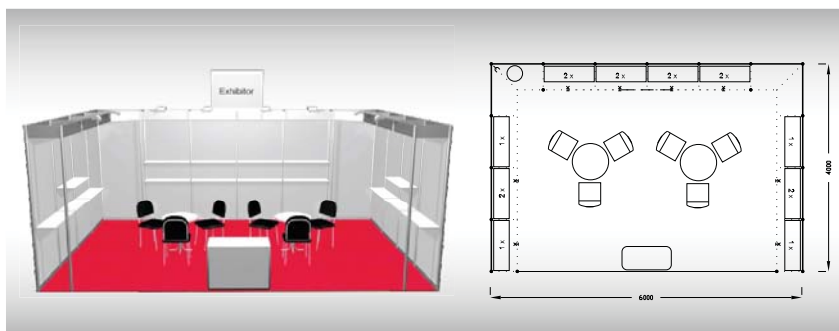

ECONOMY 24 m²

Typová expozice Economy - TYP E5, 6 x 4 m, celková cena - Kč 64 094,- + DPH

Cena zahrnuje: výstavní plochu 24 m², registrační poplatek, výstavbu expozice a vybavení dle uvedeného soupisu, bez grafiky, koberec, přívod elektřiny do 2,2 kW, revize, denní úklid expozice, uvedení základních údajů v elektronickém katalogu, v elektronickém informačním systému a v Mapě firem a značek, 2 ks montážních/demontážních a 3 ks vystavovatelských průkazů, 1x volný vjezd.