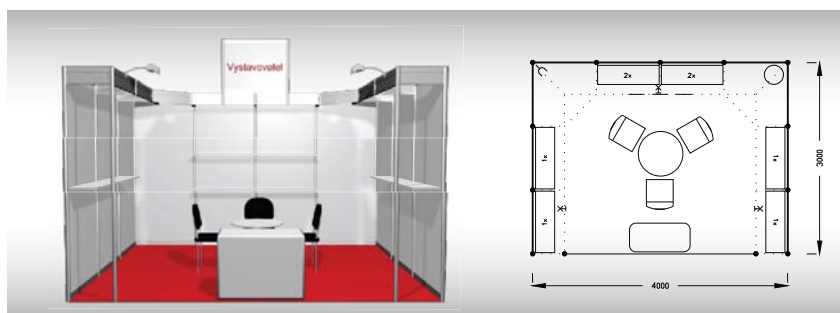

ECONOMY 12 m²

Typová expozice Economy - TYP E2, 4 x 3 m, celková cena - Kč 39 203,- + DPH

Cena zahrnuje: výstavní plochu 12 m², registrační poplatek, výstavbu expozice a vybavení dle uvedeného soupisu, základní grafiku na límeček expozice (nápis do 15 písmen), koberec, přívod elektřiny do 2,2 kW, revize, denní úklid expozice, uvedení základních údajů v elektronickém katalogu, v elektronickém informačním systému a v Mapě firem a značek, 2 ks montážních/demontážních a 2 ks vystavovatelských průkazů.