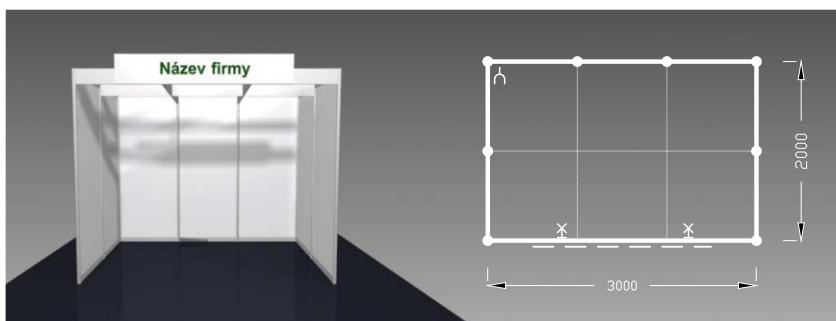

Výrazná sleva při
podání přihlášky
do 30. 9. 2022

TYP A Řada

Typová expozice řadová, cena za 1 m² do 30. 9. 2022 Kč 2 595,- + DPH
po 30. 9. 2022 Kč 2 950,- + DPH

Cena zahrnuje: výstavní plochu dle typu expozice (bez koberce), registrační poplatek, výstavbu expozice (bez grafiky), osvětlení (jeden halogen na 3 m²), 1x zásuvka na 220 V, přívod elektřiny do 1,3 kW a revizi, 2 ks vystavovatelských a montážních průkazů, 1x volný vjezd.

Zatrhnete požadovaný
rozměr (h x š)

- 2 x 2 m
- 2 x 3 m
- 2 x 4 m
- 3 x 3 m
- 3 x 4 m

TYP B Roh

Typová expozice rohová, cena za 1 m² do 30. 9. 2022 Kč 2 595,- + DPH
po 30. 9. 2022 Kč 2 950,- + DPH

Cena zahrnuje: výstavní plochu dle typu expozice (bez koberce), registrační poplatek, výstavbu expozice (bez grafiky), osvětlení (jeden halogen na 3 m²), 1x zásuvka na 220 V, přívod elektřiny do 1,3 kW a revizi, 2 ks vystavovatelských a montážních průkazů, 1x volný vjezd.

Zatrhnete požadovaný
rozměr (h x š)

- 2 x 3 m
- 3 x 3 m
- 3 x 4 m
- 3 x 5 m
- 3 x 6 m

Společné podmínky pro všechny typy a velikosti stánků:

- Expozice bude připravena vždy jeden den před zahájením veletrhu v 10:00 h
- V případě vlastního celoplošného polepení a poškození stěnových panelů bude účtován příplatek ve výši Kč 880,- / ks
- Vrácení nebo výměna základního vybavení nebude kompenzováno snížením ceny
- Úklid je prováděn vždy ráno před zahájením veletrhu
- Konstruktivní změny nejsou u balíčkových expozic možné
- POZOR - demontáž expozice probíhá ihned po skončení veletrhu