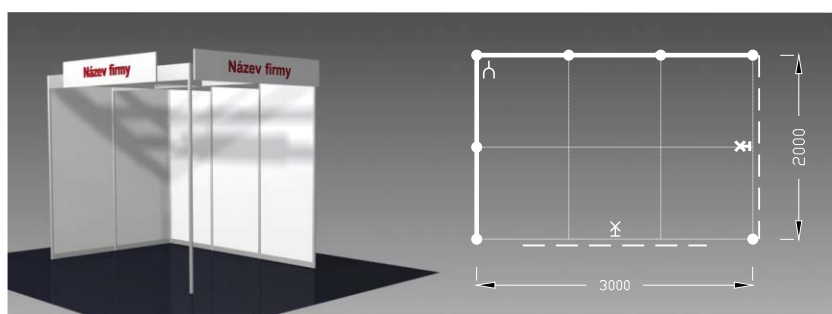

Výrazná sleva při
podání přihlášky
do 30. 9. 2022

TYP A Řada

Typová expozice řadová, cena za 1 m² do 30. 9. 2022 Kč 2 595,- + DPH
po 30. 9. 2022 Kč 2 950,- + DPH

Cena zahrnuje: výstavní plochu dle typu expozice (bez koberce), registrační poplatek, výstavbu expozice (bez grafiky), osvětlení (jeden halogen na 3 m²), 1x zásuvka na 220 V, přívod elektřiny do 1,3 kW a revizi, 2 ks vystavovatelských a montážních průkazů, 1x volný vjezd.

Zatrhnete požadovaný
rozměr (h x š)

- 2 x 2 m
- 2 x 3 m
- 2 x 4 m
- 3 x 3 m
- 3 x 4 m

TYP B Roh

Typová expozice rohová, cena za 1 m² do 30. 9. 2022 Kč 2 595,- + DPH
po 30. 9. 2022 Kč 2 950,- + DPH

Cena zahrnuje: výstavní plochu dle typu expozice (bez koberce), registrační poplatek, výstavbu expozice (bez grafiky), osvětlení (jeden halogen na 3 m²), 1x zásuvka na 220 V, přívod elektřiny do 1,3 kW a revizi, 2 ks vystavovatelských a montážních průkazů, 1x volný vjezd.

Zatrhnete požadovaný
rozměr (h x š)

- 2 x 3 m
- 3 x 3 m
- 3 x 4 m
- 3 x 5 m
- 3 x 6 m

Společné podmínky pro všechny typy a velikosti stánků:

- Expozice bude připravena vždy jeden den před zahájením veletrhu v 10:00 h
- V případě vlastního celoplošného polepení a poškození stěnových panelů bude účtován příplatek ve výši Kč 880,- / ks
- Vrácení nebo výměna základního vybavení nebude kompenzováno snížením ceny
- Úklid je prováděn vždy ráno před zahájením veletrhu
- Konstruktivní změny nejsou u balíčkových expozic možné
- POZOR - demontáž expozice probíhá ihned po skončení veletrhu