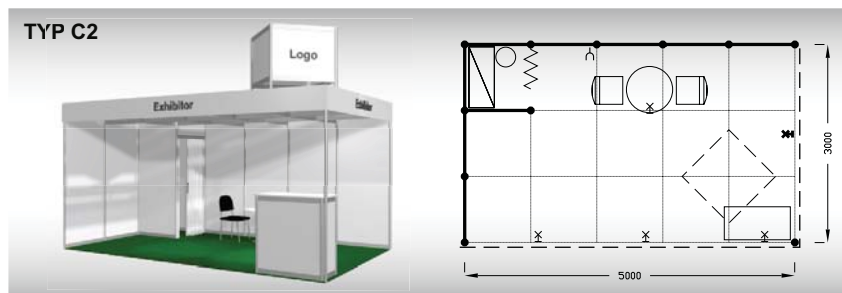

Vybavení expozice:

- 1x stůl 70 cm bílý
- 2x židle Bystřice
- 1x informační pult
- 1x regál
- 1x odpadkový koš
- kloubové svítidlo - 1 ks na 3 m²
- 1x zásuvka 220 V
- 1x poutač - 4x plocha 95 x 67 cm
- grafika na panel za úhradu

Společné podmínky pro všechny typy a velikosti stánků:

- Expozice bude připravena vždy jeden den před zahájením veletrhu v 10:00 h
- V případě vlastního celoplošného polepení a poškození stěnových panelů bude účtován příplatek ve výši Kč 880,- / ks
- Vrácení nebo výměna základního vybavení nebude kompenzováno snížením ceny
- Úklid je prováděn vždy ráno před zahájením veletrhu
- Konstrukční změny nejsou u balíčkových expozic možné
- POZOR - demontáž expozice probíhá ihned po skončení veletrhu