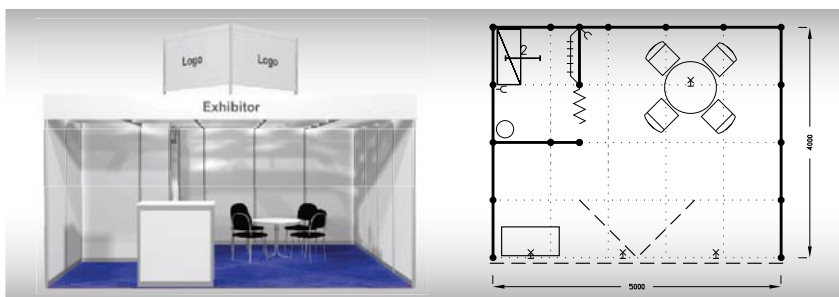

Cena zahrnuje: výstavní plochu 20 m², registrační poplatek, výstavbu expozice a vybavení dle uvedeného soupisu, základní grafiku na límeček expozice (nápis do 15 písmen), koberec, přívod elektřiny do 3,6 kW a revize, denní úklid expozice, uvedení základních údajů ve veletržním katalogu a v elektronickém informačním systému, 2 ks montážních/demontážních průkazů, 2 ks vystavovatelských průkazů.