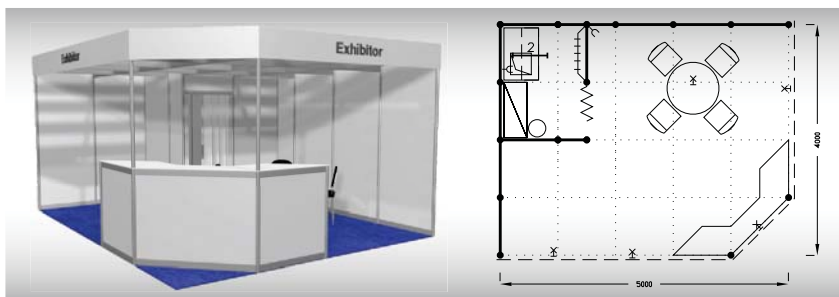

Typová expozice ECONOMY - TYP E2

**Typová expozice Economy - TYP E2, 5 x 4 m, celková cena do 30. 11. 2022 Kč 70 820,- + DPH
od 1. 12. 2022 Kč 77 540,- + DPH**

Cena zahrnuje: výstavní plochu 20 m², registrační poplatek, výstavbu expozice a vybavení dle uvedeného soupisu, základní grafiku na límeček expozice (nápis do 30 písmen), koberec, přívod elektřiny do 6,9 kW a revize, rozvaděč, denní úklid expozice, uvedení základních údajů ve veletržním katalogu a v elektronickém informačním systému, 2 ks montážních/demontážních a 2 ks vystavovatelských průkazů, přívod a odpad vody.