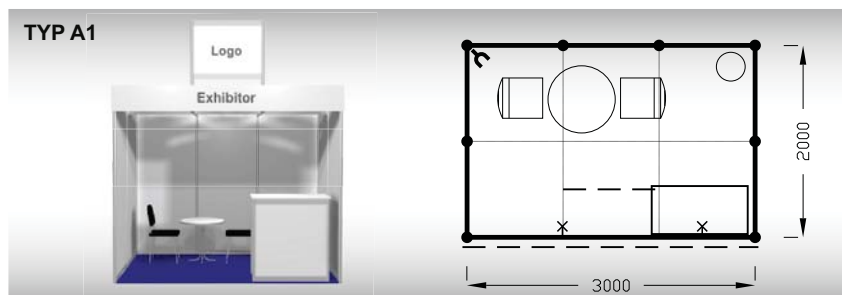

Speciální nabídka balíčků - na veletrh jedním podpisem

B 1

Veletrhy Brno, a.s.
Výstaviště 405/1
603 00 Brno
Tel.: +420 541 152 518
E-mail: jnedomova@bv.cz
www.bvv.cz/expozice

**STAVEBNÍ
VELETRH
BRNO**

2.- 4. 3. 2023, Výstaviště Brno, www.bvv.cz/svb

**Výrazná sleva při
podání přihlášky
do 30. 11. 2022**

Typová expozice BASIC - TYP A

TYP A1, 3 x 2 m, celková cena do 30. 11. 2022 Kč 24 010,- + DPH, od 1. 12. 2022 Kč 25 960,- + DPH

TYP A2, 3 x 3 m, celková cena do 30. 11. 2022 Kč 30 350,- + DPH, od 1. 12. 2022 Kč 33 020,- + DPH

TYP A3, 4 x 3 m, celková cena do 30. 11. 2022 Kč 38 040,- + DPH, od 1. 12. 2022 Kč 41 490,- + DPH

Cena zahrnuje: výstavní plochu dle typu expozice, registrační poplatek, výstavbu expozice a vybavení dle uvedeného soupisu, základní grafiku na límeček expozice (nápis do 15 písmen), koberec, přívod elektřiny do 2,2 kW a revize, denní úklid expozice, uvedení základních údajů ve veletržním katalogu a v elektronickém informačním systému, 2 ks montážních/demontážních průkazů, 2 ks vystavovatelských průkazů.

Vybavení expozice:

- 1x stůl 70 cm bílý
- 2x židle Bystřice
- 1x informační pult
- 1x odpadkový koš
- kloubové svítidlo - 1 ks na 3 m²
- 1x zásuvka 220 V
- 1x poutač 95 x 67 cm
- grafika na panel za úhradu

Typová expozice BASIC - TYP B

TYP B1, 3 x 3 m, celková cena do 30. 11. 2022 Kč 31 580,- + DPH, od 1. 12. 2022 Kč 34 310,- + DPH

TYP B2, 4 x 3 m, celková cena do 30. 11. 2022 Kč 39 310,- + DPH, od 1. 12. 2022 Kč 42 820,- + DPH

TYP B3, 5 x 3 m, celková cena do 30. 11. 2022 Kč 44 390,- + DPH, od 1. 12. 2022 Kč 48 570,- + DPH

Cena zahrnuje: výstavní plochu dle typu expozice, registrační poplatek, výstavbu expozice a vybavení dle uvedeného soupisu, základní grafiku na límeček expozice (nápis do 15 písmen), koberec, přívod elektřiny do 2,2 kW a revize, denní úklid expozice, uvedení základních údajů ve veletržním katalogu a v elektronickém informačním systému, 2 ks montážních/demontážních průkazů, 2 ks vystavovatelských průkazů.