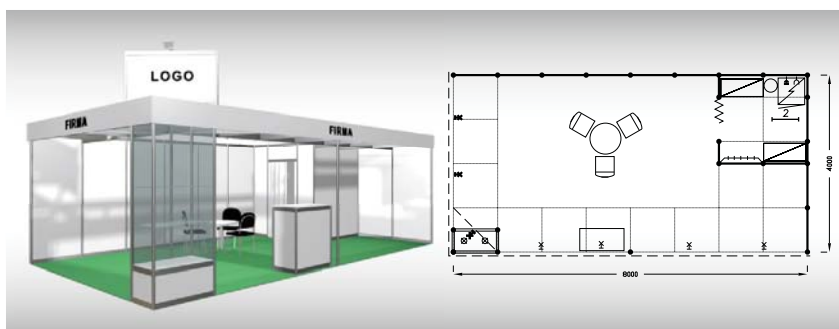

Octa řada
16 m²

Typová expozice Standard Octa 4 x 4 m - ŘADA, celková cena Kč 90 400,- + DPH

Cena zahrnuje: výstavní plochu 16 m², výstavbu expozice a vybavení dle uvedeného soupisu, základní grafiku na límeček expozice (nápis do 15 písmen), koberec, přívod elektřiny do 3,6 kW a revize, denní úklid expozice, uvedení základních údajů ve veletržním katalogu a v elektronickém informačním systému, účast na závěrečné recepci.

Vybavení expozice:

- 1x stůl kulatý 70 cm
- 3x židle Bystřice
- 1x informační pult
- 1x prosvětlená vitrina
100 x 50 x 250 cm
- 1x stojan na prospekty
- 1x věšáková lišta
- 5x kloubové svítidlo
- 2x zásuvka 220 V
- 1x poutač 950 x 670 mm
grafika za úhradu

Octa roh
32 m²

Typová expozice Standard Octa 8 x 4 m - ROH, celková cena Kč 198 880,- + DPH

Cena zahrnuje: výstavní plochu 32 m², výstavbu expozice a vybavení dle uvedeného soupisu, základní grafiku na límeček expozice (nápis do 30 písmen), koberec, přívod elektřiny do 6,9 kW a revize, rozvaděč, denní úklid expozice, uvedení základních údajů ve veletržním katalogu a v elektronickém informačním systému, účast na závěrečné recepci.

Octa Hlava
32 m²

Typová expozice Standard Octa 8 x 4 m - HLAVA, celková cena Kč 229 632,- + DPH

Cena zahrnuje: výstavní plochu 32 m², výstavbu expozice a vybavení dle uvedeného soupisu, základní grafiku na límeček expozice (nápis do 45 písmen), koberec, přívod elektřiny do 6,9 kW a revize, rozvaděč, denní úklid expozice, uvedení základních údajů ve veletržním katalogu a v elektronickém informačním systému, účast na závěrečné recepci, přívod a odpad vody.