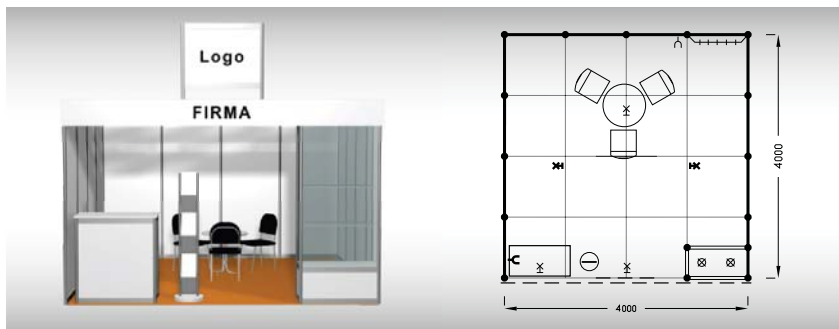

Veletrhy Brno, a.s.
Výstaviště 1, 603 00 Brno
Tel.: +420 541 152 518
E-mail: jnedomova@bv.v.cz
www.bvv.cz/expozice

Stainless 2023

10. - 11. 5. 2023, Výstaviště Brno, www.bvv.cz/stainless

Objednávky konkrétních typů balíčků provádějte prostřednictvím závazné přihlášky k účasti, formulář A2, odst. 4.

Octa řada
16 m²

Typová expozice Standard Octa 4 x 4 m - ŘADA, celková cena Kč 90 400,- + DPH

Cena zahrnuje: výstavní plochu 16 m², výstavbu expozice a vybavení dle uvedeného soupisu, základní grafiku na límeček expozice (nápis do 15 písmen), koberec, přívod elektřiny do 3,6 kW a revize, denní úklid expozice, uvedení základních údajů ve veletržním katalogu a v elektronickém informačním systému, účast na závěrečné recepci.

Vybavení expozice:

- 1x stůl kulatý 70 cm
- 3x židle Bystřice
- 1x informační pult
- 1x prosvětlená vitrina
  100 x 50 x 250 cm
- 1x stojan na prospekty
- 1x věšáková lišta
- 5x kloubové svítidlo
- 2x zásuvka 220 V
- 1x poutač 950 x 670 mm
  grafika za úhradu

Octa roh
32 m²

Typová expozice Standard Octa 8 x 4 m - ROH, celková cena Kč 198 880,- + DPH

Cena zahrnuje: výstavní plochu 32 m², výstavbu expozice a vybavení dle uvedeného soupisu, základní grafiku na límeček expozice (nápis do 30 písmen), koberec, přívod elektřiny do 6,9 kW a revize, rozvaděč, denní úklid expozice, uvedení základních údajů ve veletržním katalogu a v elektronickém informačním systému, účast na závěrečné recepci.