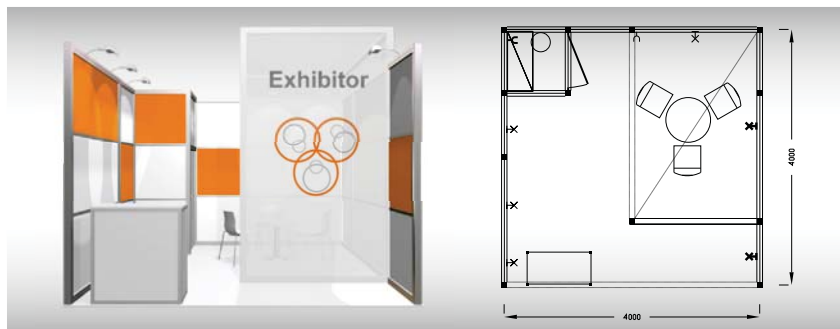

Veletrhy Brno, a.s.
Výstaviště 1, 603 00 Brno
Tel.: +420 541 152 518
E-mail: jnedomova@bv.v.cz
www.bv.v.cz/expozice

Stainless 2023

10. - 11. 5. 2023, Výstaviště Brno, www.bv.v.cz/stainless

Objednávky konkrétních typů balíčků provádějte prostřednictvím závazné přihlášky k účasti, formulář A2, odst. 4.

Maxima
řada
16 m²

Typová expozice Maxima 4 x 4 m - ŘADA, celková cena Kč 126 780,- + DPH

Cena zahrnuje: výstavní plochu 16 m², výstavbu expozice a vybavení dle uvedeného soupisu, grafická plocha 2 x 3,5 m bez potisku, polepení ploch fólií v barvě dle výběru - 12 m², koberec, přívod elektřiny do 3,6 kW a revize, denní úklid expozice, uvedení základních údajů ve veletržním katalogu a v elektronickém informačním systému, účast na závěrečné recepci.

Vybavení expozice:

- 1x stůl kulatý 70 cm
- 3x židle bílá
- 1x informační pult
- 1x regál
- 6x kloubové svítidlo
- 2x zásuvka 220 V
- 1x odpadkový koš
- 1x uzamykatelné zázemí 1x1 m
- 1x grafická plocha 2x3,5 m bez potisku
- 6x polep panelu fólií 12 m²

Maxima
roh
16 m²

Typová expozice Maxima 4 x 4 m - ROH, celková cena Kč 139 920,- + DPH

Cena zahrnuje: výstavní plochu 16 m², výstavbu expozice a vybavení dle uvedeného soupisu, grafická plocha 2 x 3,5 m bez potisku, polepení ploch fólií v barvě dle výběru - 12 m², koberec, přívod elektřiny do 3,6 kW a revize, denní úklid expozice, uvedení základních údajů ve veletržním katalogu a v elektronickém informačním systému, účast na závěrečné recepci.