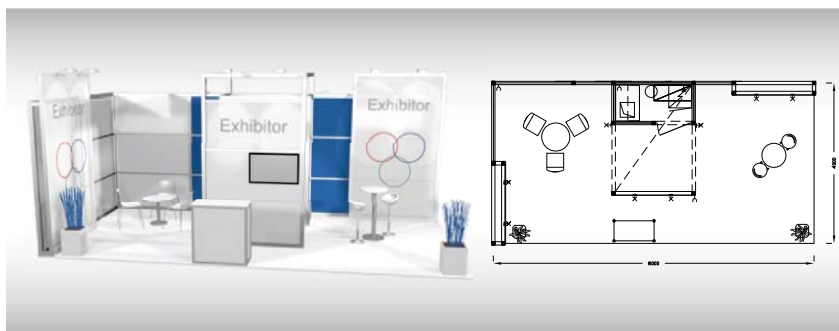

**Maxima
Roh
32 m²**

Typová expozice Maxima 8 x 4 m - ROH, celková cena Kč 281 620,- + DPH

Cena zahrnuje: výstavní plochu 32 m², výstavbu expozice a vybavení dle uvedeného soupisu, 2x grafická plocha 2 x 3,5 m bez potisku, polepení ploch fólií v barvě dle výběru - 6 m², koberec, přívod elektřiny do 6,9 kW a revize, denní úklid expozice, uvedení základních údajů ve veletržním katalogu a v elektronickém informačním systému, účast na závěrečné recepci, přívod a odpad vody.