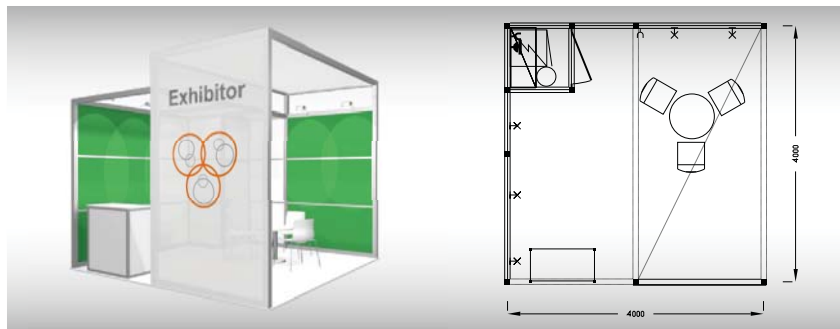

Maxima
řada
16 m²

Typová expozice Maxima 4 x 4 m - ŘADA, celková cena Kč 126 780,- + DPH

Cena zahrnuje: výstavní plochu 16 m², výstavbu expozice a vybavení dle uvedeného soupisu, grafická plocha 2 x 3,5 m bez potisku, polepení ploch fólií v barvě dle výběru - 12 m², koberec, přívod elektřiny do 3,6 kW a revize, denní úklid expozice, uvedení základních údajů ve veletržním katalogu a v elektronickém informačním systému, účast na závěrečné recepci.

Vybavení expozice:

- 1x stůl kulatý 70 cm
- 3x židle bílá
- 1x informační pult
- 1x regál
- 6x kloubové svítidlo
- 2x zásuvka 220 V
- 1x odpadkový koš
- 1x uzamykatelné zázemí 1x1 m
- 1x grafická plocha 2x3,5 m bez potisku
- 6x polep panelu fólií 12 m²

Maxima
roh
16 m²

Typová expozice Maxima 4 x 4 m - ROH, celková cena Kč 139 920,- + DPH

Cena zahrnuje: výstavní plochu 16 m², výstavbu expozice a vybavení dle uvedeného soupisu, grafická plocha 2 x 3,5 m bez potisku, polepení ploch fólií v barvě dle výběru - 12 m², koberec, přívod elektřiny do 3,6 kW a revize, denní úklid expozice, uvedení základních údajů ve veletržním katalogu a v elektronickém informačním systému, účast na závěrečné recepci.