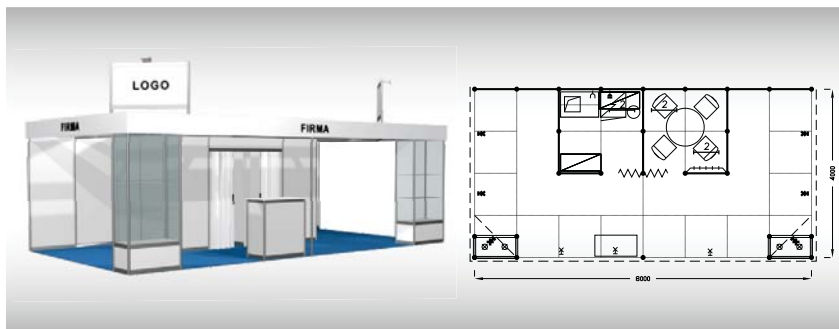

Vybavení expozice:

- 1x stůl kulatý 70 cm
- 3x židle Bystřice
- 1x informační pult
- 1x prosvětlená vitrina
100 x 50 x 250 cm
- 1x stojan na prospekty
- 1x věšáková lišta
- 5x kloubové svítidlo
- 2x zásuvka 220 V
- 1x poutač 950 x 670 mm
grafika za úhradu

Octa roh
32 m²

Typová expozice Standard Octa 8 x 4 m - ROH, celková cena Kč 198 880,- + DPH

Cena zahrnuje: výstavní plochu 32 m², výstavbu expozice a vybavení dle uvedeného soupisu, základní grafiku na límeček expozice (nápis do 30 písmen), koberec, přívod elektřiny do 6,9 kW a revize, rozvaděč, denní úklid expozice, uvedení základních údajů ve veletržním katalogu a v elektronickém informačním systému, účast na závěrečné recepci.

Vybavení expozice:

- 1x stůl kulatý 70 cm
- 3x židle Bystřice
- 1x informační pult
- 1x prosvětlená vitrina
100 x 50 x 250 cm
- 1x lednička, 2x regál Combi
- 1x věšáková lišta
- 1x odpadkový koš
- 1x zářivkový podhled
- 7x kloubové svítidlo
- 1x zásuvka 220 V
- 1x zásuvka pro ledničku
- 1x poutač 136x67 cm
grafika za úhradu

Octa Hlava
32 m²

Typová expozice Standard Octa 8 x 4 m - HLAVA, celková cena Kč 229 632,- + DPH

Cena zahrnuje: výstavní plochu 32 m², výstavbu expozice a vybavení dle uvedeného soupisu, základní grafiku na límeček expozice (nápis do 45 písmen), koberec, přívod elektřiny do 6,9 kW a revize, rozvaděč, denní úklid expozice, uvedení základních údajů ve veletržním katalogu a v elektronickém informačním systému, účast na závěrečné recepci, přívod a odpad vody.