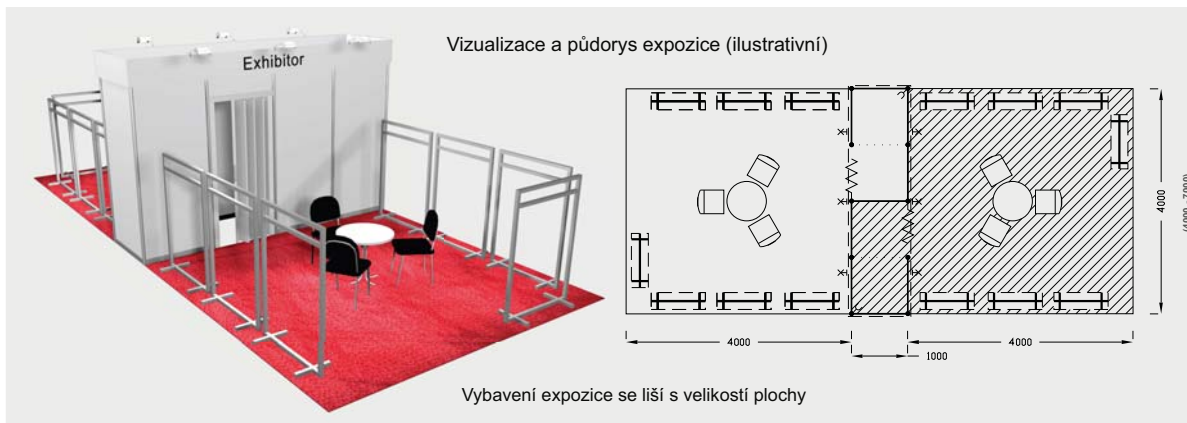

**Nabídka expozic - hloubka stánků 4 m, šířka 4, 5, 6 a 7 m**

**Cena zahrnuje:** výstavní plochu dle rozměru stánku, registrační poplatky, výstavbu expozice a vybavení - viz tabulka, v zázemí 1x trojzásuvka a 1x odpadkový koš, grafika na límeč expozice - nápis do 15 písmen, koberec dle plochy expozice, přívod elektriny do 2,2 kW, revize, denní úklid expozice, 2 ks montážních a demontážních průkazů, 2 - 3 x vystavovatelský průkaz, uvedení základních údajů v elektronickém katalogu, v elektronickém informačním systému a v Mapě firem a značek.

Vybavení expozice se liší s velikostí plochy

Vybavení	4 x 4 m	4 x 5 m	4 x 6 m	4 x 7 m
stůl	1	1	2	2
židle	3	3	6	6
štendr bez osvětlení	7	8	9	10
zásuvka 220V	1	1	1	1
zázemí - uzamyk.	2 x 1 m	2,5 x 1 m	3 x 1 m	3,5 x 1 m
svítidlo	3	4	5	6
koberec	16 m <sup>2</sup>	20 m <sup>2</sup>	24 m <sup>2</sup>	28 m <sup>2</sup>
vystavovatelské průkazy	2	2	3	3
<b>Cena balíčku v Kč celkem bez DPH</b>	<b>43 045,-</b>	<b>50 033,-</b>	<b>56 604,-</b>	<b>64 298,-</b>