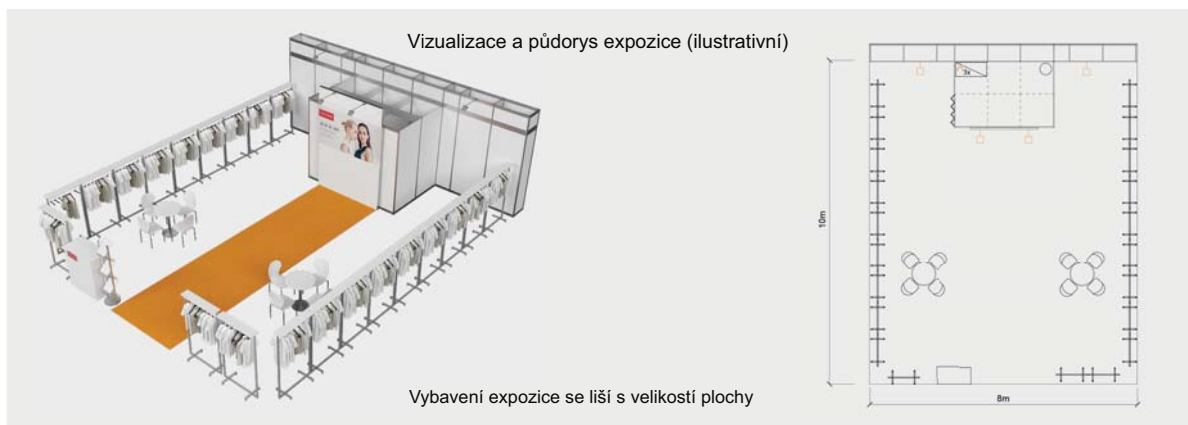

**Nabídka expozic - šířka stánků 8 m, hloubka 4, 5, 6, 7, 8, 9, 10, 11 a 12 m**

**Cena zahrnuje:** výstavní plochu dle rozměru stánku, registrační poplatky, výstavbu expozice a vybavení - viz tabulka, v zázemí 1x regál, 1x trojzásuvka a 1x odpadkový koš, stěna s textilním poutačem 2 x 3 m (tisk grafiky není součástí ceny), koberec, přívod elektřiny do 2,2 kW, revize, denní úklid expozice, 2 ks montážních a demontážních průkazů, 3 - 6x vystavovatelský průkaz, 1x volný vjezd, uvedení základních údajů v elektronickém katalogu, v elektronickém informačním systému a v Mapě firem a značek.

Vybavení expozice se liší s velikostí plochy

Vybavení	8 x 4 m	8 x 5 m	8 x 6 m	8 x 7 m	8 x 8 m	8 x 9 m	8 x 10 m	8 x 11 m	8 x 12 m
stůl	1	1	1	1	2	2	2	2	2
židle	4	4	4	4	8	8	8	8	8
štendry	11	11	13	15	17	19	21	23	25
inf. pult	1	1	1	1	1	1	1	1	1
zásuvka 220V	1	1	1	1	1	1	1	1	1
zázemí - uzamyk.	2 x 2 m	2 x 2 m	2 x 2 m	3 x 2 m	3 x 2 m	3 x 2 m	3 x 2 m	4 x 2 m	4 x 2 m
světlo	4	4	4	4	4	4	4	4	4
koberec	4 m <sup>2</sup>	6 m <sup>2</sup>	8 m <sup>2</sup>	10 m <sup>2</sup>	12 m <sup>2</sup>	14 m <sup>2</sup>	16 m <sup>2</sup>	18 m <sup>2</sup>	20 m <sup>2</sup>
vystavovatelské průkazy	3	3	4	4	5	5	5	6	6
<b>Cena balíčku v Kč celkem bez DPH</b>	<b>79 412</b>	<b>93 529,-</b>	<b>101 896,-</b>	<b>114 161,-</b>	<b>126 923,-</b>	<b>139 946,-</b>	<b>151 913,-</b>	<b>164 256,-</b>	<b>177 561,-</b>