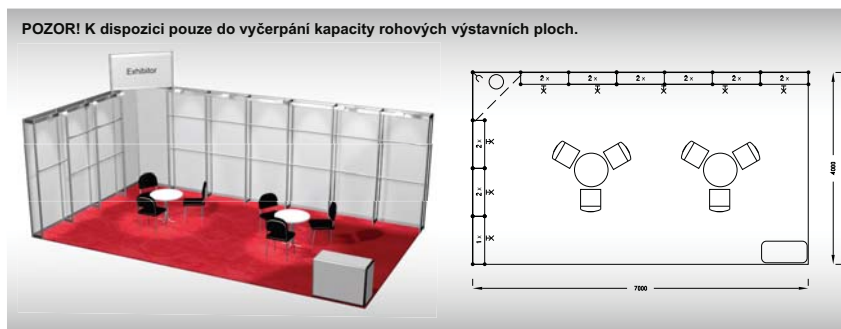

- 2x stůl 70 cm
- 6x židle Bystřice
- 17x tyč na panel
- 1x uzamykatelná skříňka
- 8x kloubové svítidlo
- 1x odpadkový koš
- 1x zásuvka 220 V
- 1x poutač rozm. 1360 x 670 mm

Společné podmínky pro všechny typy a velikosti stánků:

- Expozice bude připravena vždy jeden den před zahájením veletrhu v 10:00 h
- POZOR - demontáž expozice probíhá ihned po skončení veletrhu
- U expozic řady PREMIUM není dovoleno využít horní plochy stěn pro umístění exponátů nebo jiných předmětů
- Nosnost 1 bm štendru činí 50 kg
- Vracení nebo výměna základního vybavení nebude kompenzováno snížením ceny
- Úklid je prováděn vždy ráno před zahájením veletrhu
- Konstruktivní změny nejsou u balíčkových expozic možné
- V případě vlastního celoplošného polepení a poškození stěnových panelů bude účtován příplatek ve výši Kč 880,- / ks