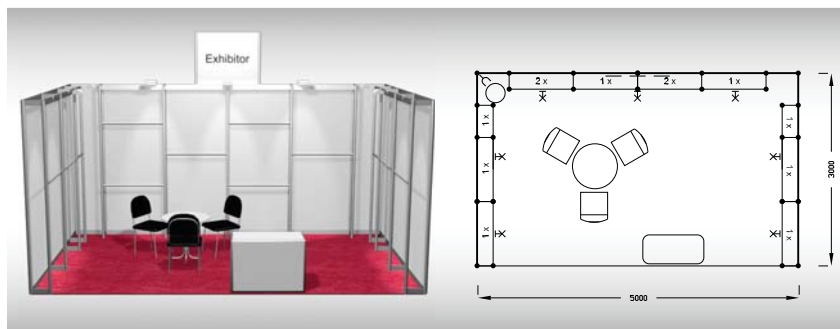

Vybavení expozice:

- 1x stůl 70 cm
- 3x židle Bystřice
- 12x tyč na panel
- 1x uzamykatelná skříňka
- 7x kloubové svítidlo
- 1x odpadkový koš
- 1x zásuvka 220 V
- 1x poutač rozm. 950 x 670 mm

Společné podmínky pro všechny typy a velikosti stánků:

- Expozice bude připravena vždy jeden den před zahájením veletrhu v 10:00 h
- POZOR - demontáž expozice probíhá ihned po skončení veletrhu
- U expozic řady PREMIUM není dovoleno využít horní plochy stěn pro umístění exponátů nebo jiných předmětů
- Nosnost 1 bm štendrů činí 50 kg
- Vrácení nebo výměna základního vybavení nebude kompenzováno snížením ceny
- Úklid je prováděn vždy ráno před zahájením veletrhu
- Konstrukční změny nejsou u balíčkových expozic možné
- V případě vlastního celoplošného polepení a poškození stěnových panelů bude účtován příplatek ve výši Kč 880,- / ks