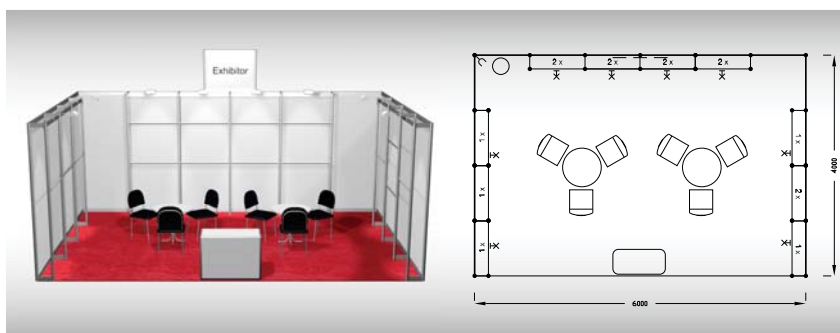

## Typová expozice Economy - TYP E5, 6 x 4 m, celková cena Kč 56 225,- + DPH

**Cena zahrnuje:** výstavní plochu 24 m<sup>2</sup>, registrační poplatek, výstavbu expozice a vybavení dle uvedeného soupisu, koberec, bez grafiky, přívod elektřiny do 2,2 kW, revize, denní úklid expozice, uvedení základních údajů v elektronickém katalogu, v elektronickém informačním systému a v Mapě firem a značek, 2 ks montážních/demontážních a 3 ks vystavovatelských průkazů, 1x volný vjezd.