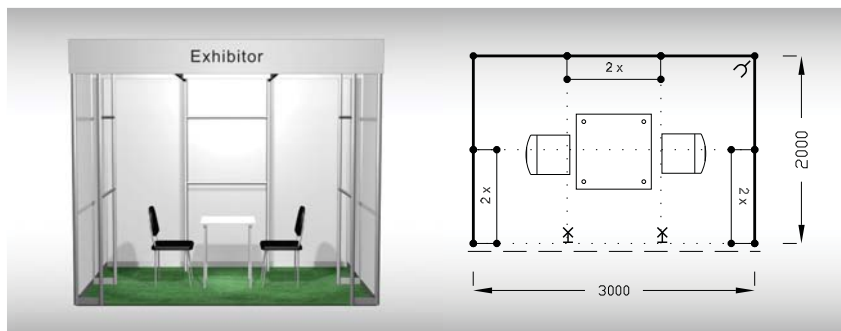

## Typová expozice Basic - TYP B2, 3 x 2 m, celková cena Kč 21 144,- + DPH

**Cena zahrnuje:** výstavní plochu 6 m<sup>2</sup>, registrační poplatek, výstavbu expozice a vybavení dle uvedeného soupisu, základní grafiku na límeček expozice (nápis do 15 písmen), koberec, přívod elektřiny do 2,2 kW, revize, denní úklid expozice, uvedení základních údajů v elektronickém katalogu, v elektronickém informačním systému a v Mapě firem a značek, 2 ks montážních/demontážních a 2 ks vystavovatelských průkazů.