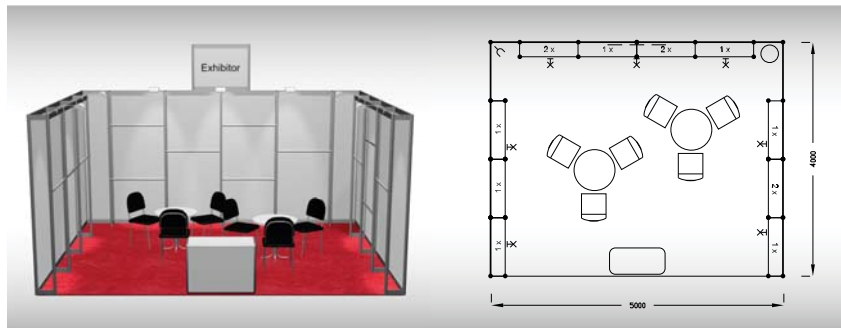

Veletrhy Brno, a.s.
Výstaviště 405/1
603 00 Brno
Tel.: +420 541 152 518
E-mail: jnedomova@bv.cz
www.bvv.cz/expozice

20. - 22. 8. 2022, Výstaviště Brno, www.bvv.cz/styl-kabo

Objednávky konkrétních typů balíčků provádějte prostřednictvím elektronické přihlášky k účasti.

ECONOMY 15 m²

Typová expozice Economy - TYP E3R, 5 x 3 m, celková cena Kč 42 277,- + DPH

Cena zahrnuje: výstavní plochu 15 m², registrační poplatek, výstavbu expozice a vybavení dle uvedeného soupisu, koberec, grafika - 20 písmen, přívod elektřiny do 2,2 kW, revize, denní úklid expozice, uvedení základních údajů v elektronickém katalogu, v elektronickém informačním systému a v Mapě firem a značek, 2 ks montážních/demontážních a 2 ks vystavovatelských průkazů.

POZOR! K dispozici pouze do vyčerpání kapacity rohových výstavních ploch.

Vybavení expozice:

- 1x stůl 70 cm
- 3x židle Bystřice
- 11x tyč na panel
- 1x uzamykatelná skříňka
- 5x kloubové svítidlo
- 1x odpadkový koš
- 1x zásuvka 220 V
- 1x poutač rozm. 1360 x 670 mm

ECONOMY 20 m²

Typová expozice Economy - TYP E4, 5 x 4 m, celková cena Kč 50 003,- + DPH

Cena zahrnuje: výstavní plochu 20 m², registrační poplatek, výstavbu expozice a vybavení dle uvedeného soupisu, koberec, grafika - 20 písmen, přívod elektřiny do 2,2 kW, revize, denní úklid expozice, uvedení základních údajů v elektronickém katalogu, v elektronickém informačním systému a v Mapě firem a značek, 2 ks montážních/demontážních a 2 ks vystavovatelských průkazů.

Vybavení expozice:

- 2x stůl 70 cm
- 6x židle Bystřice
- 13x tyč na panel
- 1x uzamykatelná skříňka
- 7x kloubové svítidlo
- 1x odpadkový koš
- 1x zásuvka 220 V
- 1x poutač rozm. 950 x 670 mm

ECONOMY 20 m²

Typová expozice Economy - TYP E4R, 5 x 4 m, celková cena Kč 51 244,- + DPH