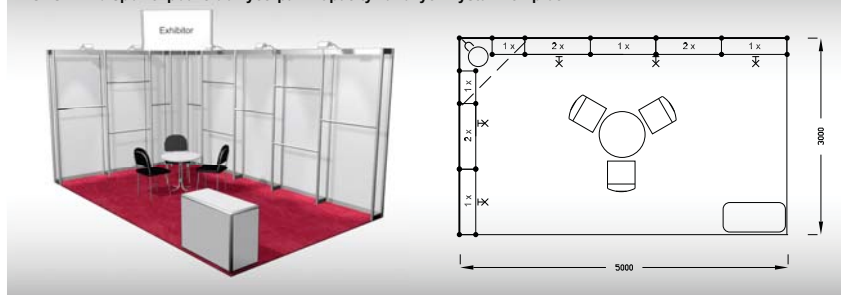

Veletrhy Brno, a.s.
Výstaviště 405/1
603 00 Brno
Tel.: +420 541 152 518
E-mail: jnedomova@bv.cz
www.bvv.cz/expozice

20. - 22. 8. 2022, Výstaviště Brno, www.bvv.cz/styl-kabo

Objednávky konkrétních typů balíčků provádějte prostřednictvím elektronické přihlášky k účasti.

ECONOMY 15 m²

Typová expozice Economy - TYP E3R, 5 x 3 m, celková cena Kč 42 277,- + DPH

Cena zahrnuje: výstavní plochu 15 m², registrační poplatek, výstavbu expozice a vybavení dle uvedeného soupisu, koberec, grafika - 20 písmen, přívod elektřiny do 2,2 kW, revize, denní úklid expozice, uvedení základních údajů v elektronickém katalogu, v elektronickém informačním systému a v Mapě firem a značek, 2 ks montážních/demontážních a 2 ks vystavovatelských průkazů.

POZOR! K dispozici pouze do vyčerpání kapacity rohových výstavních ploch.

Vybavení expozice:

- 1x stůl 70 cm
- 3x židle Bystřice
- 11x tyč na panel
- 1x uzamykatelná skříňka
- 5x kloubové svítidlo
- 1x odpadkový koš
- 1x zásuvka 220 V
- 1x poutač rozm. 1360 x 670 mm

ECONOMY 20 m²

Typová expozice Economy - TYP E4, 5 x 4 m, celková cena Kč 50 003,- + DPH

Cena zahrnuje: výstavní plochu 20 m², registrační poplatek, výstavbu expozice a vybavení dle uvedeného soupisu, koberec, grafika - 20 písmen, přívod elektřiny do 2,2 kW, revize, denní úklid expozice, uvedení základních údajů v elektronickém katalogu, v elektronickém informačním systému a v Mapě firem a značek, 2 ks montážních/demontážních a 2 ks vystavovatelských průkazů.