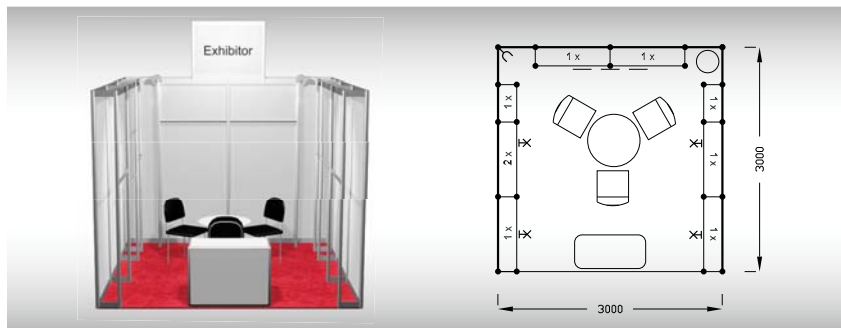

Vybavení expozice:

- 1x stůl 70 cm
- 3x židle Bystřice
- 9x tyč na panel
- 1x uzamykatelná skříňka
- 4x kloubové svítidlo
- 1x odpadkový koš
- 1x zásuvka 220 V
- 1x poutač rozm. 950 x 670 mm

ECONOMY 9 m²

Typová expozice Economy - TYP E1R, 3 x 3 m, celková cena Kč 29 050,- + DPH

Cena zahrnuje: výstavní plochu 9 m², registrační poplatek, výstavbu expozice a vybavení dle uvedeného soupisu, koberec, grafika - 20 písmen, přívod elektřiny do 2,2 kW, revize, denní úklid expozice, uvedení základních údajů v elektronickém katalogu, v elektronickém informačním systému a v Mapě firem a značek, 2 ks montážních/demontážních a 2 ks vystavovatelských průkazů.