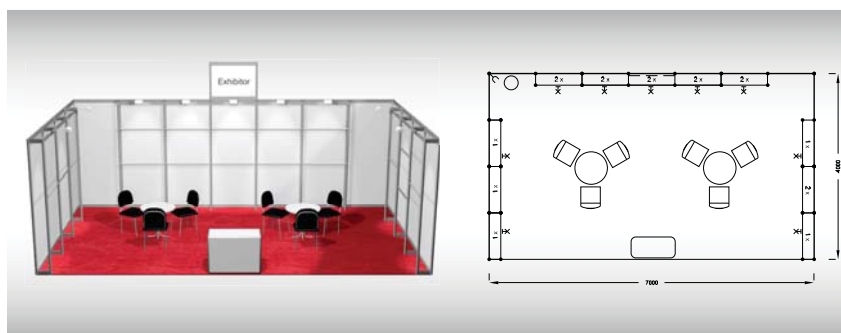

Veletřhy Brno, a.s.
Výstaviště 405/1
603 00 Brno
Tel.: +420 541 152 518
E-mail: jnedomova@bvvcz
www.bvvcz/expozice

20. - 22. 8. 2022, Výstaviště Brno, www.bvvcz/styl-kabo

Objednávky konkrétních typů balíčků provádějte prostřednictvím elektronické přihlášky k účasti.

ECONOMY 28 m2

Typová expozice Economy - TYP E6, 7 x 4 m, celková cena Kč 64 589,- + DPH

Cena zahrnuje: výstavní plochu 28 m², registrační poplatek, výstavbu expozice a vybavení dle uvedeného soupisu, koberec, bez grafiky, přívod elektřiny do 2,2 kW, revize, denní úklid expozice, uvedení základních údajů v elektronickém katalogu, v elektronickém informačním systému a v Mapě firem a značek, 2 ks montážních/demontážních a 3 ks vystavovatelských průkazů, 1x volný vjezd.

Vybavení expozice:

- 2x stůl 70 cm
- 6x židle Bystřice
- 17x tyč na panel
- 1x uzamykatelná skříňka
- 9x kloubové svítidlo
- 1x odpadkový koš
- 1x zásuvka 220 V
- 1x poutač rozm. 950 x 670 mm

ECONOMY 28 m2

Typová expozice Economy - TYP E6R, 7 x 4 m, celková cena Kč 66 321,- + DPH

Cena zahrnuje: výstavní plochu 28 m², registrační poplatek, výstavbu expozice a vybavení dle uvedeného soupisu, koberec, bez grafiky, přívod elektřiny do 2,2 kW, revize, denní úklid expozice, uvedení základních údajů v elektronickém katalogu, v elektronickém informačním systému a v Mapě firem a značek, 2 ks montážních/demontážních a 3 ks vystavovatelských průkazů, 1x volný vjezd.