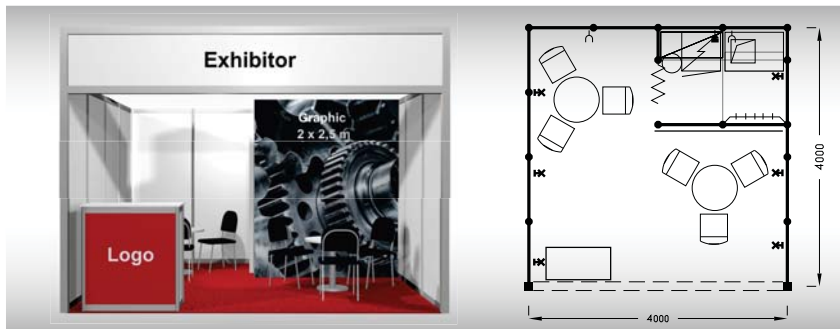

Vybavení expozice:

- 1x stůl kulatý 70 cm
- 3x židle Bystřice
- 1x informační pult
- 1x věšáková lišta
- 1x regál
- 1x odpadkový koš
- 5x kloubové svítidlo
- 2x lopata na ramínku
- 2x zásuvka 220 V
- 2x poutač - 4x plocha pro grafiku 45,5 x 34 cm (grafika za úhradu)
- polep panelů a límce za úhradu

Ex3
16 m²

**Typová expozice - TYP Ex3, 4 x 4 m, celková cena do 15. 4. 2022 Kč 139 200,- + DPH
po 15. 4. 2022 Kč 145 600,- + DPH**

Cena zahrnuje: výstavní plochu 16 m², registrační poplatek, technický poplatek, výstavbu expozice a vybavení dle uvedeného soupisu, základní grafiku na límec expozice (nápis do 15 písmen), koberec, přívod elektriny do 6,9 kW a revize, denní úklid expozice, uvedení základních údajů ve veletržním katalogu a v elektronickém informačním systému, 2 ks montážních/demontážních průkazů, 3 ks vystavovatelských průkazů, 1x volný vjezd, přívod a odpad vody.