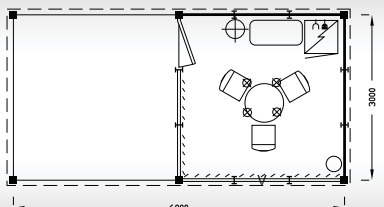

Vybavení expozice:

- 1x stůl kulatý 70 cm
- 3x židle Bystřice
- 1x skříňka uzamykatelná
- 1x lednička
- 1x věšák stojanový
- 1x odpadkový koš
- 1x zásuvka 220 V
- 1x zásuvka pro ledničku
- polep panelů a límeček za úhradu

**VP 2
18 m²**

**Typová expozice - VP2, 6 x 3 m, celková cena do 15. 4. 2022 Kč 93 180,- + DPH
po 15. 4. 2022 Kč 96 780,- + DPH**

Cena zahrnuje: výstavní plochu 18 m², registrační poplatek, technický poplatek, výstavbu expozice a vybavení dle uvedeného soupisu, základní grafiku na límeček expozice (nápis do 30 písmen), koberec, přívod elektřiny do 6,9 kW a revize, denní úklid expozice, uvedení základních údajů ve veletržním katalogu a v elektronickém informačním systému, 2 ks montážních/demontážních průkazů, 2 ks vystavovatelských průkazů.