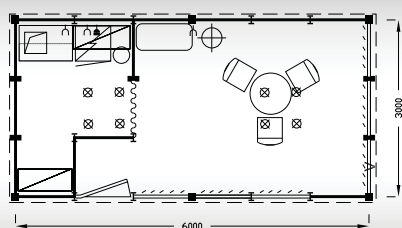

Vybavení expozice:

- 1x stůl kulatý 70 cm
- 3x židle Bystřice
- 1x skříňka uzamykatelná
- 1x lednička
- 1x věšák stojanový
- 1x odpadkový koš
- 1x zásuvka 220 V
- 1x zásuvka pro ledničku
- polep panelů a límeček za úhradu

**VP 3
18 m²**

**Typová expozice - VP3, 6 x 3 m, celková cena do 15. 4. 2022 Kč 108 810,- + DPH
po 15. 4. 2022 Kč 112 410,- + DPH**

Cena zahrnuje: výstavní plochu 18 m², registrační poplatek, technický poplatek, výstavbu expozice a vybavení dle uvedeného soupisu, základní grafiku na límeček expozice (nápis do 30 písmen), koberec, přívod elektřiny do 6,9 kW a revize, denní úklid expozice, uvedení základních údajů ve veletržním katalogu a v elektronickém informačním systému, 2 ks montážních/demontážních průkazů, 2 ks vystavovatelských průkazů, přívod a odpad vody.