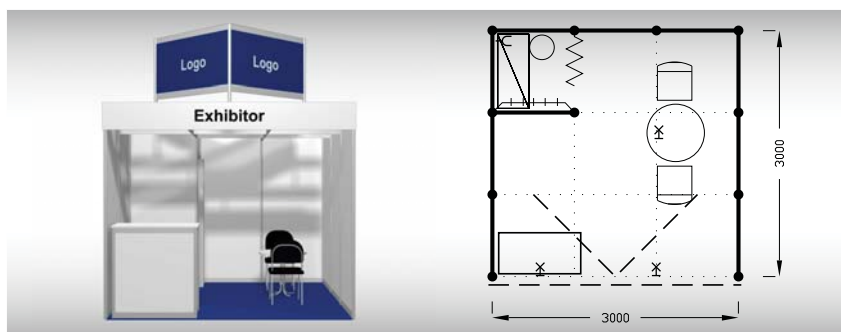

Speciální nabídka balíčků - na veletrh jedním podpisem

Veletrhy Brno, a.s.
Výstaviště 405/1
603 00 Brno
Tel.: +420 541 152 518
+420 724 852 975
E-mail: jnedomova@bvvcz
www.bvvcz/expozice

4. - 7. 10. 2022, Brno - Výstaviště, www.bvvcz/msv

**Výrazná sleva při podání
příhlášky do 15. 4. 2022**

Objednávky konkrétních typů balíčků provádějte prostřednictvím závazné přihlášky k účasti, formulář A2, odst. 3.

Věnujte, prosím, pozornost speciální nabídce dodatečného vybavení stánku, zohledňující zvýšené hygienické požadavky - dělicí plexikla na stoly, pulty či dělicí stěny.

B1
9 m²

**Typová expozice - TYP B1, 3 x 3 m, celková cena do 15. 4. 2022 Kč 72 150,- + DPH
po 15. 4. 2022 Kč 75 750,- + DPH**

Cena zahrnuje: výstavní plochu 9 m², registrační poplatek, technický poplatek, výstavbu expozice a vybavení dle uvedeného soupisu, základní grafiku na límeček expozice (nápis do 15 písmen), koberec, přívod elektriny do 3,6 kW a revize, denní úklid expozice, uvedení základních údajů ve veletržním katalogu a v elektronickém informačním systému, 2 ks montážních/demontážních průkazů, 2 ks vystavovatelských průkazů.

Vybavení expozice:

- 1x stůl kulatý 70 cm
- 2x židle Bystřice
- 1x informační pult
- 1x věšáková lišta
- 1x odpadkový koš
- 3x kloubové světlo
- 1x zásuvka 220 V
- polep panelů a límeček za úhradu

E1
9 m²

**Typová expozice - TYP E1, 3 x 3 m, celková cena do 15. 4. 2022 Kč 74 330,- + DPH
po 15. 4. 2022 Kč 77 930,- + DPH**