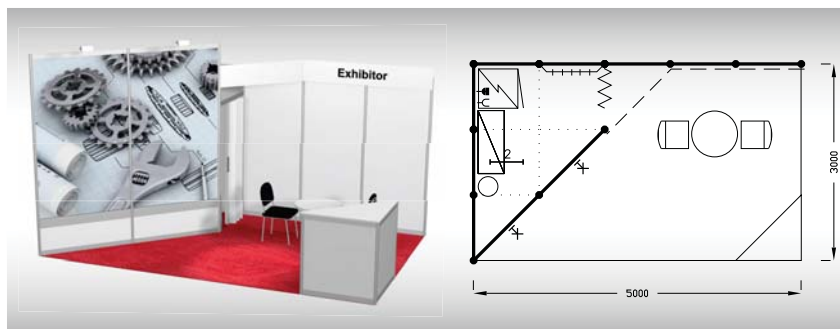

Vybavení expozice:

- 1x stůl kulatý 70 cm
- 2x židle Bystřice
- 1x informační pult
- 1x lednička, 1x regál
- 1x věšáková lišta
- 1x odpadkový koš
- 2x kloubové svítidlo
- 1x zářivkový podhled
- 1x zásuvka 220 V
- 1x zásuvka pro ledničku
- 1x plocha pro grafiku 276 x 234 cm
  grafika za úhradu

Společné podmínky pro všechny typy a velikosti stánků:

- Expozice bude připravena vždy jeden den před zahájením veletrhu v 10:00 h
- V případě vlastního celoplošného polepení a poškození stěnových panelů bude účtován příplatek ve výši Kč 880,- / ks
- Vrácení nebo výměna základního vybavení nebude kompenzováno snížením ceny
- Úklid je prováděn vždy ráno před zahájením veletrhu
- Konstruktivní změny nejsou u balíčkových expozic možné
- POZOR - demontáž expozice probíhá ihned po skončení veletrhu