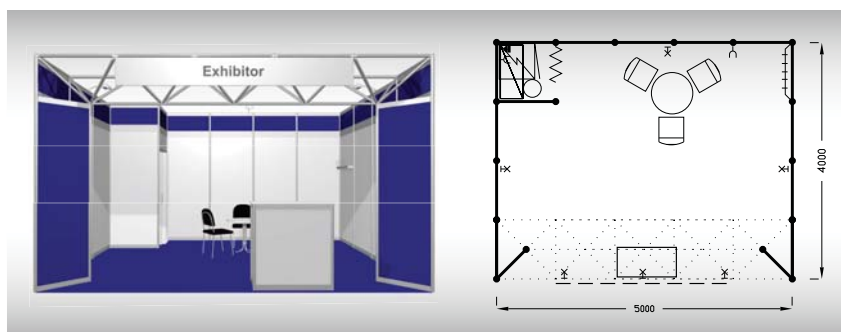

Vybavení expozice:

2x stůl kulatý 70 cm
6x židle Bystřice
1x informační pult
1x věšáková lišta
1x odpadkový koš
6x bodové svítidlo
2x zásuvka 220 V
1x poutač - 2x plocha pro grafiku
136 x 67 cm (grafika za úhradu)
polep panelů a límce za úhradu

E4
20 m²

**Typová expozice - TYP E4, 5 x 4 m, celková cena do 15. 4. 2022 Kč 141 440,- + DPH
po 15. 4. 2022 Kč 149 440,- + DPH**

Cena zahrnuje: výstavní plochu 20 m², registrační poplatek, technický poplatek, výstavbu expozice a vybavení dle uvedeného soupisu, základní grafiku na límec expozice (nápis do 15 písmen), koberec, přívod elektřiny do 3,6 kW a revize, denní úklid expozice, uvedení základních údajů ve veletržním katalogu a v elektronickém informačním systému, 2 ks montážních/demontážních průkazů, 2 ks vystavovatelských průkazů.

Vybavení expozice:

1x stůl kulatý 70 cm
3x židle Bystřice
1x informační pult
1x věšáková lišta
1x lednička, 1x regál
1x odpadkový koš
6x kloubové svítidlo
2x zásuvka 220 V
1x zásuvka pro ledničku
polep panelů a límce za úhradu

Ex4
20 m²

**Typová expozice - TYP Ex4, 5 x 4 m, celková cena do 15. 4. 2022 Kč 168 210,- + DPH
po 15. 4. 2022 Kč 176 210,- + DPH**

Cena zahrnuje: výstavní plochu 20 m², registrační poplatek, technický poplatek, výstavbu expozice a vybavení dle uvedeného soupisu, koberec, přívod elektřiny do 6,9 kW a revize, denní úklid expozice, uvedení základních údajů ve veletržním katalogu a v elektronickém informačním systému, 2 ks montážních/demontážních průkazů, 3 ks vystavovatelských průkazů, 1x volný vjezd, přívod a odpad vody.