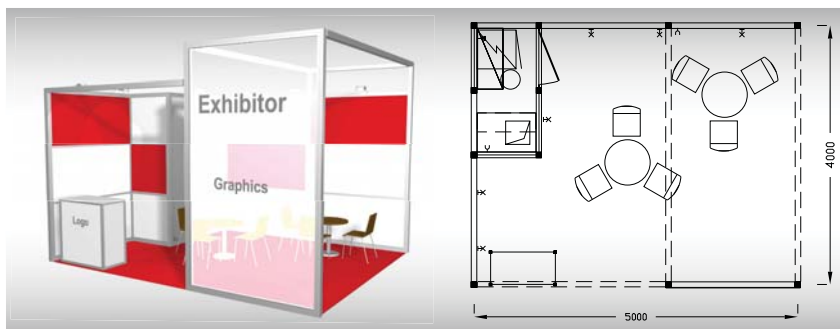

Vybavení expozice:

- 1x stůl kulatý 70 cm
- 3x židle Bystřice
- 1x informační pult
- 1x věšáková lišta
- 1x regál
- 1x odpadkový koš
- 6x kloubové svítidlo
- 2x zásuvka 220 V
- polep panelů a límece za úhradu

**R6
20 m²**

**Typová expozice - TYP R6, 5 x 4 m, celková cena do 15. 4. 2022 Kč 195 510,- + DPH
po 15. 4. 2022 Kč 205 910,- + DPH**

Cena zahrnuje: výstavní plochu 20 m², registrační poplatek, technický poplatek, výstavbu expozice a vybavení dle uvedeného soupisu, koberec, přívod elektriny do 6,9 kW a revize, denní úklid expozice, uvedení základních údajů ve veletržním katalogu a v elektronickém informačním systému, 2 ks montážních/demontážních průkazů, 2 ks vystavovatelských průkazů, přívod a odpad vody.