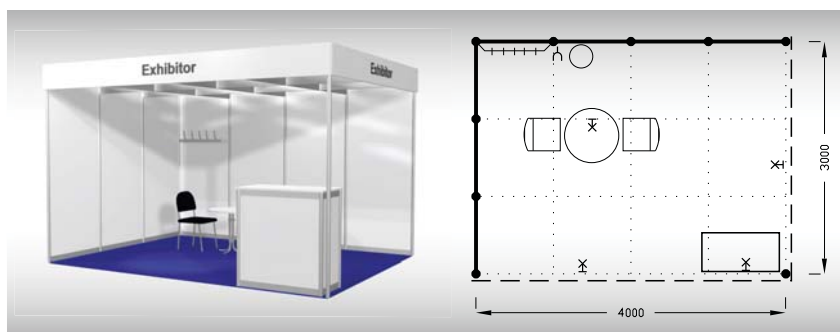

Vybavení expozice:

- 1x stůl 70 cm bílý
- 2x židle Bystřice
- 1x informační pult
- 1x věšáková lišta
- 1x odpadkový koš
- 4x kloubové svítidlo
- 1x zásuvka 220 V

R3
15 m²

**Typová expozice - TYP R3, 5 x 3 m, celková cena do 15. 4. 2022 Kč 132 750,- + DPH
po 15. 4. 2022 Kč 140 550,- + DPH**

Cena zahrnuje: výstavní plochu 15 m², registrační poplatek, technický poplatek, výstavbu expozice a vybavení dle uvedeného soupisu, základní grafiku na límeček expozice (nápis do 15 písmen), koberec, přívod elektřiny do 3,6 kW a revize, denní úklid expozice, uvedení základních údajů ve veletržním katalogu a v elektronickém informačním systému, 2 ks montážních/demontážních průkazů, 2 ks vystavovatelských průkazů.