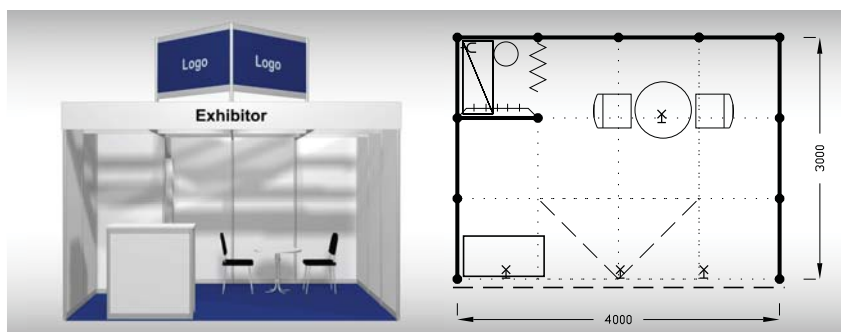

Vybavení expozice:

- 1x stůl kulatý 70 cm
- 2x židle Bystřice
- 1x informační pult
- 1x věšáková lišta
- 1x odpadkový koš
- 4x bodové svítidlo
- 1x zásuvka 220 V
- polep panelů a límce za úhradu

E2
12 m²

**Typová expozice - TYP E2, 4 x 3 m, celková cena do 15. 4. 2022 Kč 92 810,- + DPH
po 15. 4. 2022 Kč 97 610,- + DPH**

Cena zahrnuje: výstavní plochu 12 m², registrační poplatek, technický poplatek, výstavbu expozice a vybavení dle uvedeného soupisu, základní grafiku na límec expozice (nápis do 15 písmen), koberec, přívod elektřiny do 3,6 kW a revize, denní úklid expozice, uvedení základních údajů ve veletržním katalogu a v elektronickém informačním systému, 2 ks montážních/demontážních průkazů, 2 ks vystavovatelských průkazů.