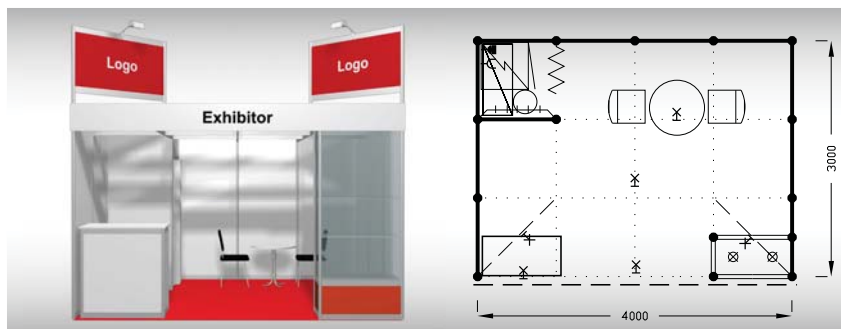

Vybavení expozice:

- 1x stůl kulatý 70 cm
- 2x židle Bystřice
- 1x informační pult
- 1x věšáková lišta
- 1x regál
- 1x odpadkový koš
- 4x kloubové svítidlo
- 1x zásuvka 220 V
- 1x poutač - 2x plocha pro grafiku 136 x 67 cm (grafika za úhradu)
- polep panelů a límce za úhradu

Ex2
12 m²

**Typová expozice - TYP Ex2, 4 x 3 m, celková cena do 15. 4. 2022 Kč 95 080,- + DPH
po 15. 4. 2022 Kč 99 880,- + DPH**

Cena zahrnuje: výstavní plochu 12 m², registrační poplatek, technický poplatek, výstavbu expozice a vybavení dle uvedeného soupisu, základní grafiku na límec expozice (nápis do 15 písmen), koberec, přívod elektřiny do 3,6 kW a revize, denní úklid expozice, uvedení základních údajů ve veletržním katalogu a v elektronickém informačním systému, 2 ks montážních/demontážních průkazů, 3 ks vystavovatelských průkazů, 1x volný vjezd.