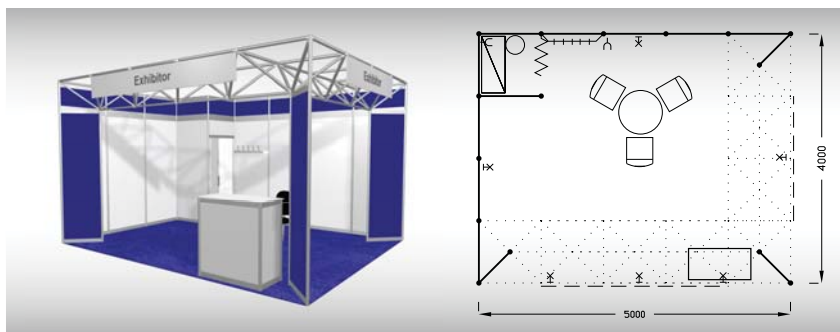

Vybavení expozice:

- 2x stůl kulatý 70 cm
- 6x židle Bystřice
- 1x informační pult
- 1x kuchyňka Omnia
- 1x lednička, 1x regál, 1x koš
- 1x věšáková lišta
- 6x kloubové svítidlo
- 2x zásuvka 220 V
- 1x zásuvka pro ledničku
- 1x grafická stěna 2 x 2,5 m (grafika za úhradu)

**R5
20 m²**

**Typová expozice - TYP R5, 5 x 4 m, celková cena do 15. 4. 2022 Kč 173 150,- + DPH
po 15. 4. 2022 Kč 183 550,- + DPH**

Cena zahrnuje: výstavní plochu 20 m², registrační poplatek, technický poplatek, výstavbu expozice a vybavení dle uvedeného soupisu, základní grafiku na límeč expozice (nápis do 30 písmen), koberec, přívod elektriny do 3,6 kW a revize, denní úklid expozice, uvedení základních údajů ve veletržním katalogu a v elektronickém informačním systému, 2 ks montážních/demontážních průkazů, 2 ks vystavovatelských průkazů.