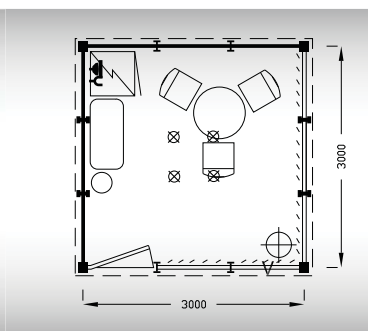

Speciální nabídka balíčků - na veletrh jedním podpisem

BVV
Veletřhy
Brno

B 7

Veletřhy Brno, a.s.
Výstaviště 405/1
603 00 Brno
Tel.: +420 541 152 518
+420 724 852 975
E-mail: jnedomova@bvvcz
www.bvvcz/expozice

DIGITAL
FACTORY

4. - 7. 10. 2022, Brno - Výstaviště, www.bvvcz/msv

**Výrazná sleva při podání
příhlášky do 15. 4. 2022**

Objednávky konkrétních typů balíčků provádějte prostřednictvím závazné přihlášky k účasti, formulář A2, odst. 3.

Věnujte, prosím, pozornost speciální nabídce dodatečného vybavení stánku, zohledňující zvýšené hygienické požadavky - dělicí plexiskla na stoly, pulty či dělicí stěny.

**VP 1
9 m²**

**Typová expozice - VP1, 3 x 3 m, celková cena do 15. 4. 2022 Kč 65 610,- + DPH
po 15. 4. 2022 Kč 67 410,- + DPH**

Cena zahrnuje: výstavní plochu 9 m², registrační poplatek, technický poplatek, výstavbu expozice a vybavení dle uvedeného soupisu, základní grafiku na límeček expozice (nápis do 30 písmen), koberec, přívod elektřiny do 6,9 kW a revize, denní úklid expozice, uvedení základních údajů ve veletržním katalogu a v elektronickém informačním systému, 2 ks montážních/demontážních průkazů, 2 ks vystavovatelských průkazů.