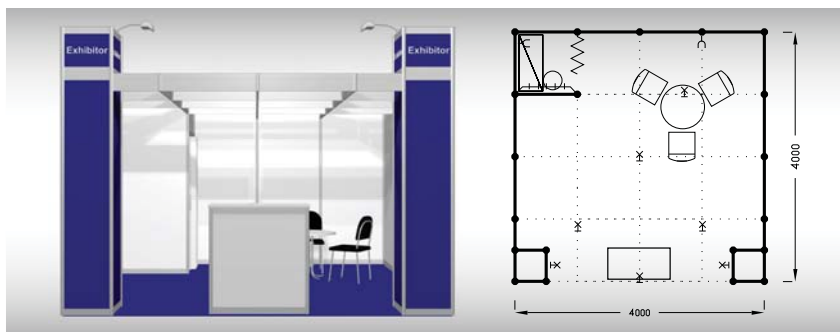

Speciální nabídka balíčků - na veletrh jedním podpisem

Veletrhy Brno, a.s.
Výstaviště 405/1
603 00 Brno
Tel.: +420 541 152 518
+420 724 852 975
E-mail: jnedomova@bvvcz
www.bvvcz/expozice

4. - 7. 10. 2022, Brno - Výstaviště, www.bvvcz/msv

Výrazná sleva při podání přihlášky do 15. 4. 2022

Objednávky konkrétních typů balíčků provádějte prostřednictvím závazné přihlášky k účasti, formulář A2, odst. 3.

Věnujte, prosím, pozornost speciální nabídce dodatečného vybavení stánku, zohledňující zvýšené hygienické požadavky - dělicí plexiskla na stoly, pulty či dělicí stěny.

B3
16 m²

**Typová expozice - TYP B3, 4 x 4 m, celková cena do 15. 4. 2022 Kč 116 050,- + DPH
po 15. 4. 2022 Kč 122 450,- + DPH**

Cena zahrnuje: výstavní plochu 16 m², registrační poplatek, technický poplatek, výstavbu expozice a vybavení dle uvedeného soupisu, základní grafiku na límec expozice (nápis do 15 písmen), koberec, přívod elektriny do 3,6 kW a revize, denní úklid expozice, uvedení základních údajů ve veletržním katalogu a v elektronickém informačním systému, 2 ks montážních/demontážních průkazů, 2 ks vystavovatelských průkazů.

Vybavení expozice:

- 1x stůl kulatý 70 cm
- 3x židle Bystřice
- 1x informační pult
- 1x věšáková lišta
- 1x odpadkový koš
- 5x bodové svítidlo
- 2x zásuvka 220 V
- 1x poutač - 2x plocha pro grafiku 136 x 67 cm (grafika za úhradu)
- polep panelů a límce za úhradu

E3
16 m²

**Typová expozice - TYP E3, 4 x 4 m, celková cena do 15. 4. 2022 Kč 117 400,- + DPH
po 15. 4. 2022 Kč 123 800,- + DPH**