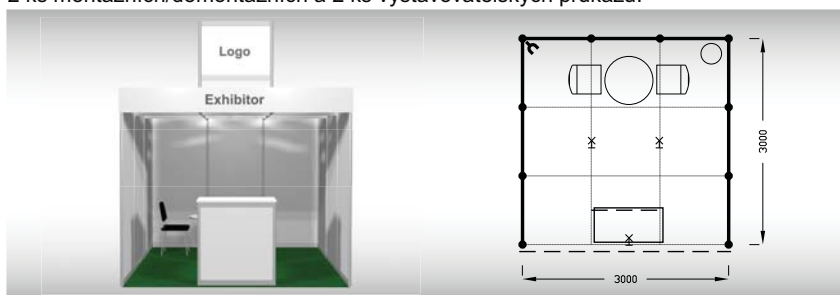

Veletřhy Brno, a.s.
Výstaviště 405/1
603 00 Brno
Tel.: +420 541 152 518
E-mail: jnedomova@bv.v.cz
www.bv.v.cz/expozice

8. - 10. 4. 2022, Výstaviště Brno, www.bv.v.cz/motovikend

Sleva
při podání přihlášky
do 18. 2. 2022

Objednávky konkrétních typů balíčků provádějte prostřednictvím závazné přihlášky k účasti, formulář A2, odst. 3.3

Economy
9 m²

Typová expozice Economy - TYP E1, 3 x 3 m, celková cena do 18. 2. 2022 Kč 24 100,- + DPH
po 18. 2. 2022 Kč 26 600,- + DPH

Cena zahrnuje: výstavní plochu 9 m², registrační poplatek, výstavbu expozice a vybavení dle uvedeného soupisu, základní grafiku na límeček expozice (nápis do 15 písmen), koberec, přívod elektřiny do 2,2 kW a revize, denní úklid expozice, uvedení základních údajů ve veletržním katalogu a v elektronickém informačním systému, 2 ks montážních/demontážních a 2 ks vystavovatelských průkazů.

Vybavení expozice:

- 1x stůl 70 cm bílý
- 2x židle Bystřice
- 1x informační pult
- 1x odpadkový koš
- 3x kloubové svítidlo
- 1x zásuvka 220 V
- 1x poutač 95 x 67 cm
- grafika na panel za úhradu

Economy
12 m²

Typová expozice Economy - TYP E2, 4 x 3 m, celková cena do 18. 2. 2022 Kč 28 700,- + DPH
po 18. 2. 2022 Kč 31 900,- + DPH

Cena zahrnuje: výstavní plochu 12 m², registrační poplatek, výstavbu expozice a vybavení dle uvedeného soupisu, základní grafiku na límeček expozice (nápis do 15 písmen), koberec, přívod elektřiny do 2,2 kW a revize, denní úklid expozice, uvedení základních údajů ve veletržním katalogu a v elektronickém informačním systému, 2 ks montážních/demontážních a 2 ks vystavovatelských průkazů.