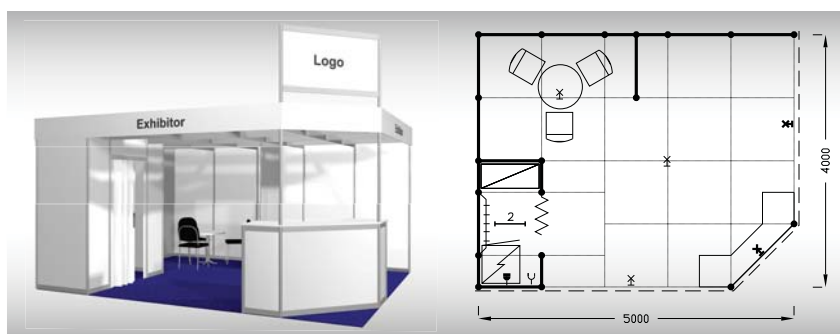

Speciální nabídka balíčků - na veletrh jedním podpisem

Veletrhy Brno, a.s.
Výstaviště 405/1
603 00 Brno
Tel.: +420 541 152 518
E-mail: jnedomova@bvv.cz
www.bvv.cz/expozice

B 4

8. - 10. 4. 2022, Výstaviště Brno, www.bvv.cz/motovikend

Sleva
při podání přihlášky
do 18. 2. 2022

Objednávky konkrétních typů balíčků provádějte prostřednictvím závazné přihlášky k účasti, formulář A2, odst. 3.3

Standard
20 m²

Typová expozice Standard - TYP S4, 5 x 4 m, celková cena do 18. 2. 2022 Kč 50 300,- + DPH po 18. 2. 2022 Kč 55 900,- + DPH

Cena zahrnuje: výstavní plochu 20 m², registrační poplatek, výstavbu expozice a vybavení dle uvedeného soupisu, základní grafiku na límeček expozice (nápis do 30 písmen), koberec, přívod elektřiny do 2,2 kW a revize, denní úklid expozice, uvedení základních údajů ve veletržním katalogu a v elektronickém informačním systému, 2 ks montážních/demontážních a 2 ks vystavovatelských průkazů.

Vybavení expozice:

- 1x stůl kulatý 70 cm
- 3x židle Bystřice
- 1x informační pult
- 1x lednička, 1x regál
- 1x věšáková lišta
- 5x kloubové svítidlo
- 1x zářivkový podhled
- 1x zásuvka 220 V
- 1x zásuvka pro ledničku
- 1x poutač - plocha pro grafiku
  136 x 67 cm, grafika za úhradu

Standard
24 m²

Typová expozice Standard - TYP S5, 8 x 3 m, celková cena do 18. 2. 2022 Kč 54 100,- + DPH po 18. 2. 2022 Kč 60 600,- + DPH

Cena zahrnuje: výstavní plochu 24 m², registrační poplatek, výstavbu expozice a vybavení dle uvedeného soupisu, základní grafiku na límeček expozice (nápis do 30 písmen), koberec, přívod elektřiny do 2,2 kW a revize, denní úklid expozice, uvedení základních údajů ve veletržním katalogu a v elektronickém informačním systému, 2 ks montážních/demontážních a 3 ks vystavovatelských průkazů.