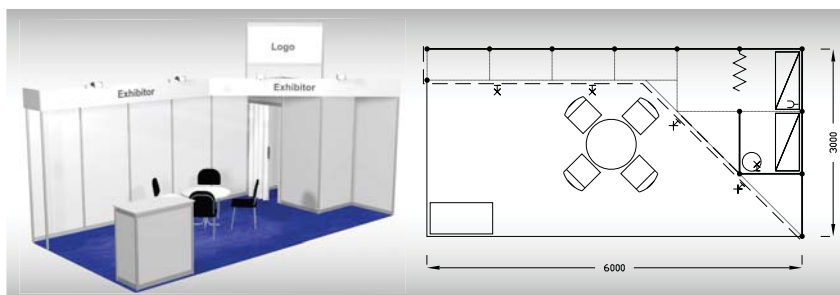

Vybavení expozice:

- 1x stůl 90 cm
- 4x židle Bystřice
- 1x informační pult
- 2x regál
- 1x odpadkový koš
- 5x kloubové svítidlo
- 1x zásuvka 220 V
- 1x poutač 136 x 67 cm
  grafika na panel za úhradu

Společné podmínky pro všechny typy a velikosti stánků:

- Expozice bude připravena vždy jeden den před zahájením veletrhu v 10:00 h
- V případě vlastního celoplošného polepení a poškození stěnových panelů bude účtován příplatek ve výši Kč 880,- / ks
- Vracení nebo výměna základního vybavení nebude kompenzováno snížením ceny
- Úklid je prováděn vždy ráno před zahájením veletrhu
- Konstruktivní změny nejsou u balíčkových expozic možné
- POZOR - demontáž expozice probíhá ihned po skončení veletrhu