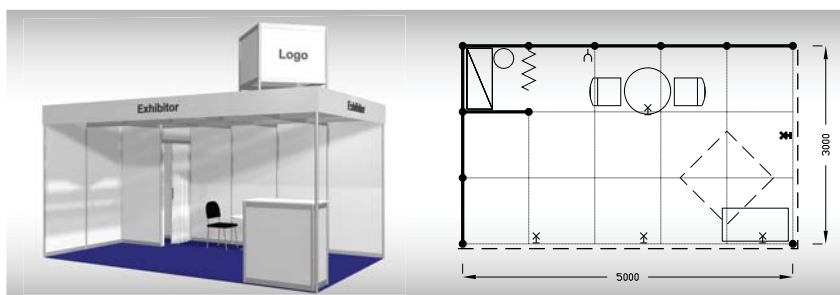

Speciální nabídka balíčků - na veletrh jedním podpisem

Veletrhy Brno, a.s.
Výstaviště 405/1
603 00 Brno
Tel.: +420 541 152 518
E-mail: jnedomova@bv.cz
www.bv.cz/expozice

MOTOVÍKEND

8. - 10. 4. 2022, Výstaviště Brno, www.bv.cz/motovikend

BVV
Veletrhy
Brno

B 3

Sleva
při podání přihlášky
do 18. 2. 2022

Objednávky konkrétních typů balíčků provádějte prostřednictvím závazné přihlášky k účasti, formulář A2, odst. 3.3

Standard
15 m²

**Typová expozice Standard - TYP S1, 5 x 3 m, celková cena do 18. 2. 2022 Kč 39 000,- + DPH
po 18. 2. 2022 Kč 43 300,- + DPH**

Cena zahrnuje: výstavní plochu 15 m², registrační poplatek, výstavbu expozice a vybavení dle uvedeného soupisu, základní grafiku na límeček expozice (nápis do 30 písmen), koberec, přívod elektřiny do 2,2 kW a revize, denní úklid expozice, uvedení základních údajů ve veletržním katalogu a v elektronickém informačním systému, 2 ks montážních/demontážních a 2 ks vystavovatelských průkazů.