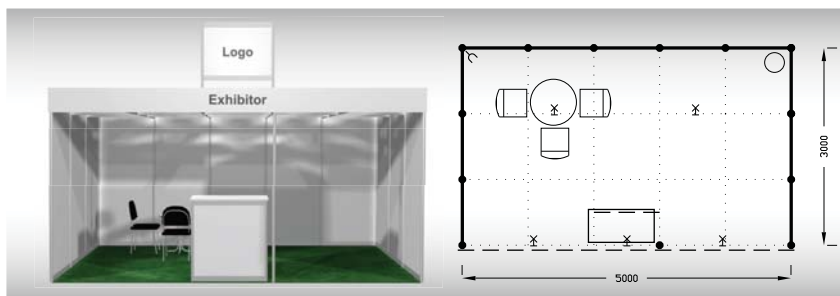

Vybavení expozice:

- 1x stůl 70 cm bílý
- 3x židle Bystřice
- 1x informační pult
- 1x odpadkový koš
- 5x kloubové svítidlo
- 1x zásuvka 220 V
- 1x poutač 95 x 67 cm
- grafika na panel za úhradu

Společné podmínky pro všechny typy a velikosti stánků:

- Expozice bude připravena vždy jeden den před zahájením veletrhu v 10:00 h
- V případě vlastního celoplošného polepení a poškození stěnových panelů bude účtován příplatek ve výši Kč 880,- / ks
- Vrácení nebo výměna základního vybavení nebude kompenzováno snížením ceny
- Úklid je prováděn vždy ráno před zahájením veletrhu
- Konstruktivní změny nejsou u balíčkových expozic možné
- POZOR - demontáž expozice probíhá ihned po skončení veletrhu