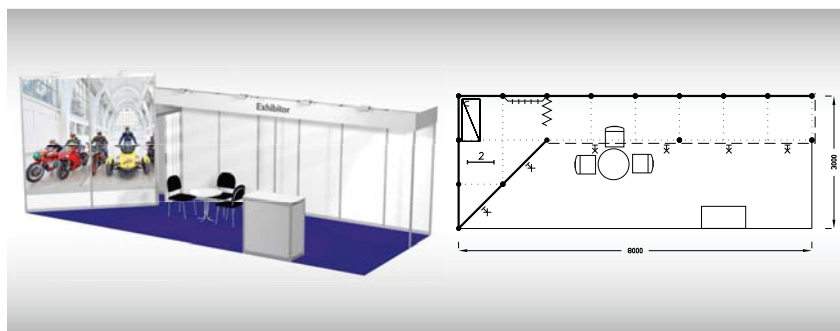

Standard
24 m²

Typová expozice Standard - TYP S5, 8 x 3 m, celková cena do 18. 2. 2022 Kč 54 100,- + DPH po 18. 2. 2022 Kč 60 600,- + DPH

Cena zahrnuje: výstavní plochu 24 m², registrační poplatek, výstavbu expozice a vybavení dle uvedeného soupisu, základní grafiku na límeček expozice (nápis do 30 písmen), koberec, přívod elektřiny do 2,2 kW a revize, denní úklid expozice, uvedení základních údajů ve veletržním katalogu a v elektronickém informačním systému, 2 ks montážních/demontážních a 3 ks vystavovatelských průkazů.