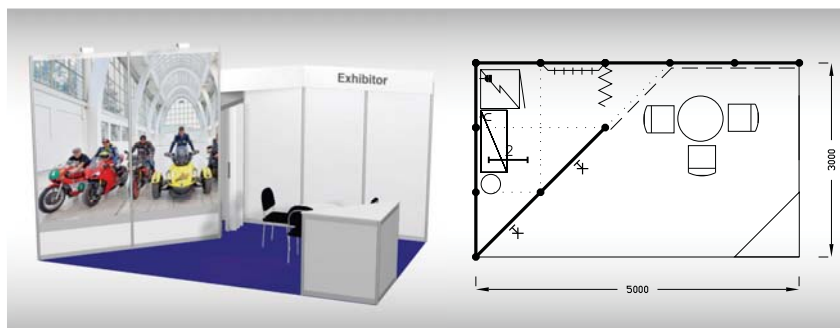

Standard
15 m²

**Typová expozice Standard - TYP S2, 5 x 3 m, celková cena do 18. 2. 2022 Kč 39 500,- + DPH
po 18. 2. 2022 Kč 43 800,- + DPH**

Cena zahrnuje: výstavní plochu 15 m², registrační poplatek, výstavbu expozice a vybavení dle uvedeného soupisu, základní grafiku na límeček expozice (nápis do 30 písmen), koberec, přívod elektřiny do 2,2 kW a revize, denní úklid expozice, uvedení základních údajů ve veletržním katalogu a v elektronickém informačním systému, 2 ks montážních/demontážních a 2 ks vystavovatelských průkazů.