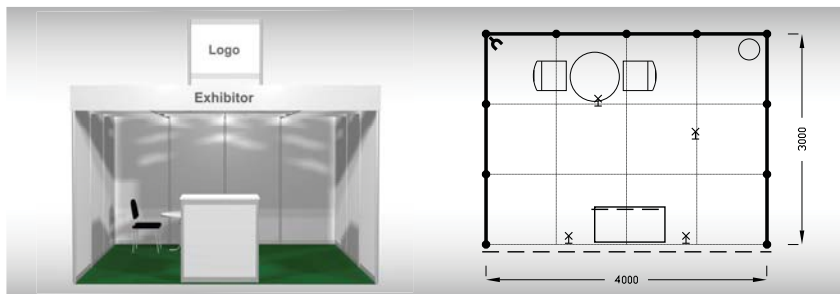

Vybavení expozice:

- 1x stůl 70 cm bílý
- 2x židle Bystřice
- 1x informační pult
- 1x odpadkový koš
- 4x kloubové svítidlo
- 1x zásuvka 220 V
- 1x poutač 95 x 67 cm
- grafika na panel za úhradu

Economy
15 m²

Typová expozice Economy - TYP E3, 5 x 3 m, celková cena do 18. 2. 2022 Kč 33 000,- + DPH
po 18. 2. 2022 Kč 36 800,- + DPH

Cena zahrnuje: výstavní plochu 15 m², registrační poplatek, výstavbu expozice a vybavení dle uvedeného soupisu, základní grafiku na límeček expozice (nápis do 15 písmen), koberec, přívod elektřiny do 2,2 kW a revize, denní úklid expozice, uvedení základních údajů ve veletržním katalogu a v elektronickém informačním systému, 2 ks montážních/demontážních a 2 ks vystavovatelských průkazů.