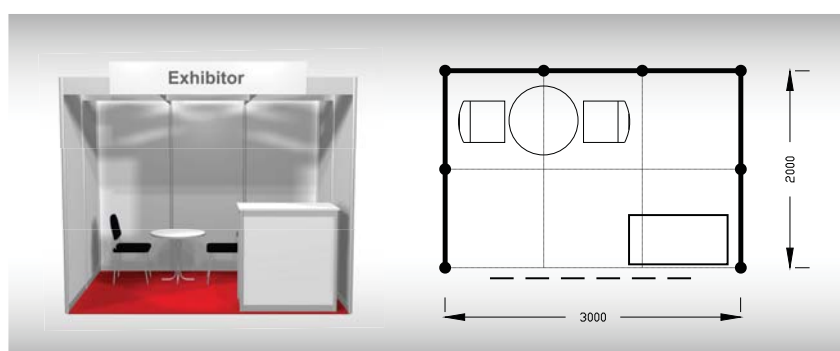

Speciální nabídka balíčků - na veletrh jedním podpisem

Veletrhy Brno, a.s.
Výstaviště 405/1
603 00 Brno
Tel.: +420 541 152 518
E-mail: jnedomova@bv.cz
www.bvv.cz/expozice

B 1

8. - 10. 4. 2022, Výstaviště Brno, www.bvv.cz/motovikend

Sleva
při podání přihlášky
do 18. 2. 2022

Objednávky konkrétních typů balíčků provádějte prostřednictvím závazné přihlášky k účasti, formulář A2, odst. 3.3

Basic
6 m²

**Typová expozice Basic - TYP B1, 3 x 2 m, celková cena do 18. 2. 2022 Kč 14 700,- + DPH
po 18. 2. 2022 Kč 16 100,- + DPH**

Cena zahrnuje: výstavní plochu 6 m², registrační poplatek, výstavbu expozice a vybavení dle uvedeného soupisu, základní grafiku na límeček expozice (nápis do 15 písmen), koberec, bez elektřiny, denní úklid expozice, uvedení základních údajů ve veletržním katalogu a v informačním systému, 2 ks montážních/demontážních a 2 ks vystavovatelských průkazů.