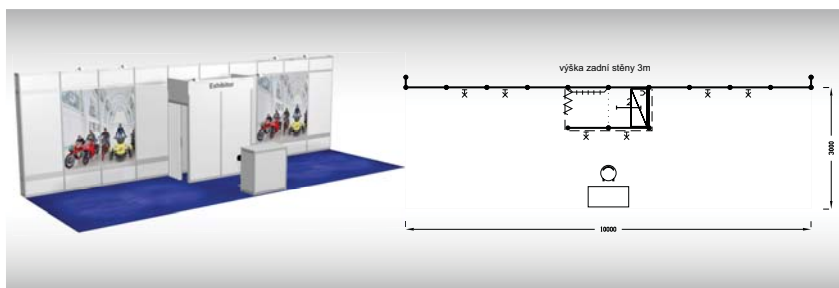

Speciální nabídka balíčků - na veletrh jedním podpisem

Veletrhy Brno, a.s.
Výstaviště 405/1
603 00 Brno
Tel.: +420 541 152 518
E-mail: jnedomova@bv.cz
www.bv.cz/expozice

B 5

8. - 10. 4. 2022, Výstaviště Brno, www.bv.cz/motovikend

Sleva
při podání přihlášky
do 18. 2. 2022

Objednávky konkrétních typů balíčků provádějte prostřednictvím závazné přihlášky k účasti, formulář A2, odst. 3.3

Standard
30 m²

Typová expozice Standard - TYP S6, 10 x 3 m, celková cena do 18. 2. 2022 Kč 67 800,- + DPH po 18. 2. 2022 Kč 76 200,- + DPH

Cena zahrnuje: výstavní plochu 30 m², registrační poplatek, výstavbu expozice a vybavení dle uvedeného soupisu, základní grafiku na límeček expozice (nápis do 30 písmen), koberec, přívod elektřiny do 3,6 kW a revize, denní úklid expozice, uvedení základních údajů ve veletržním katalogu a v elektronickém informačním systému, 2 ks montážních/demontážních a 3 ks vystavovatelských průkazů.