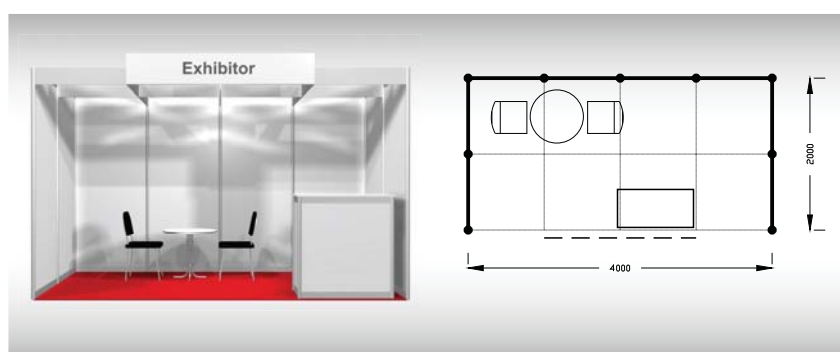

Vybavení expozice:

1x stůl 70 cm
2x židle Bystřice
1x informační pult

Basic
8 m²

**Typová expozice Basic - TYP B2, 4 x 2 m, celková cena do 18. 2. 2022 Kč 17 100,- + DPH
po 18. 2. 2022 Kč 18 900,- + DPH**

Cena zahrnuje: výstavní plochu 8 m², registrační poplatek, výstavbu expozice a vybavení dle uvedeného soupisu, základní grafiku na límeček expozice (nápis do 15 písmen), koberec, bez elektřiny, denní úklid expozice, uvedení základních údajů ve veletržním katalogu a v informačním systému, 2 ks montážních/demontážních a 2 ks vystavovatelských průkazů.