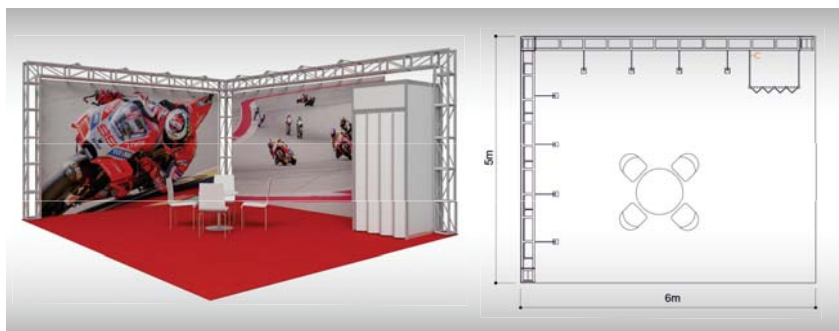

Typová expozice Quatro - TYP Quatro, 6 x 5 m, celková cena do 18. 2. 2022 Kč 80 800,- + DPH po 18. 2. 2022 Kč 89 600,- + DPH

Cena zahrnuje: výstavní plochu 30 m², registrační poplatek, výstavbu expozice a vybavení dle uvedeného soupisu, základní grafiku na límeček expozice (nápis do 30 písmen), koberec, přívod elektřiny do 3,6 kW a revize, denní úklid expozice, uvedení základních údajů ve veletržním katalogu a v elektronickém informačním systému, 2 ks montážních/demontážních a 3 ks vystavovatelských průkazů.