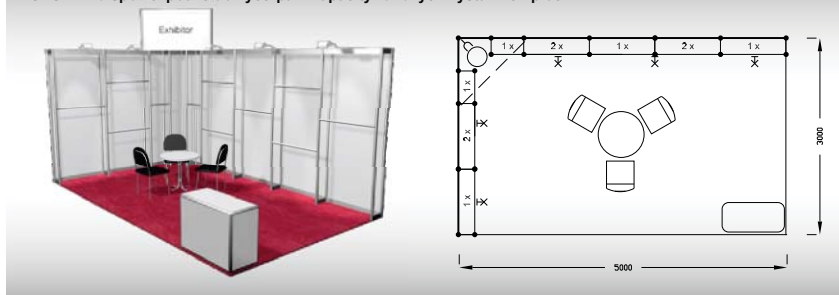

Veletřhy Brno, a.s.
Výstaviště 405/1
603 00 Brno
Tel.: +420 541 152 518
E-mail: jnedomova@bv.cz
www.bvv.cz/expozice

19. - 21. 2. 2022, Výstaviště Brno, www.bvv.cz/styl-kabo

Objednávky konkrétních typů balíčků provádějte prostřednictvím elektronické přihlášky k účasti.

ECONOMY 15 m²

Typová expozice Economy - TYP E3R, 5 x 3 m, celková cena Kč 41 223,- + DPH

Cena zahrnuje: výstavní plochu 15 m², registrační poplatek, výstavbu expozice a vybavení dle uvedeného soupisu, koberec, grafika - 20 písmen, přívod elektřiny do 2,2 kW, revize, denní úklid expozice, uvedení základních údajů v elektronickém katalogu, v elektronickém informačním systému a v Mapě firem a značek, 2 ks montážních/demontážních a 2 ks vystavovatelských průkazů.

POZOR! K dispozici pouze do vyčerpání kapacity rohových výstavních ploch.

Vybavení expozice:

- 1x stůl 70 cm
- 3x židle Bystřice
- 11x tyč na panel
- 1x uzamykatelná skříňka
- 5x kloubové svítidlo
- 1x odpadkový koš
- 1x zásuvka 220 V
- 1x poutač rozm. 1360 x 670 mm

ECONOMY 20 m²

Typová expozice Economy - TYP E4, 5 x 4 m, celková cena Kč 48 931,- + DPH

Cena zahrnuje: výstavní plochu 20 m², registrační poplatek, výstavbu expozice a vybavení dle uvedeného soupisu, koberec, grafika - 20 písmen, přívod elektřiny do 2,2 kW, revize, denní úklid expozice, uvedení základních údajů v elektronickém katalogu, v elektronickém informačním systému a v Mapě firem a značek, 2 ks montážních/demontážních a 2 ks vystavovatelských průkazů.