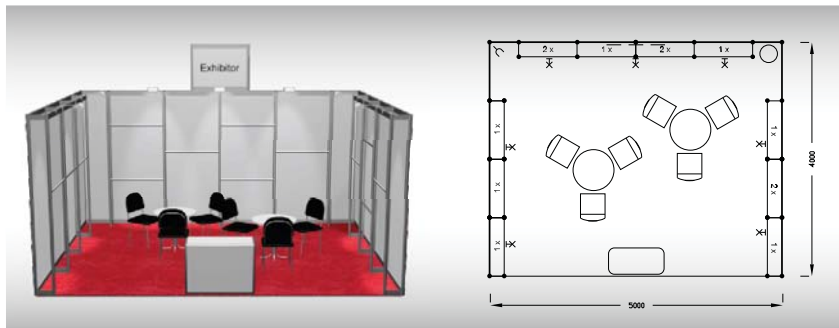

Veletřhy Brno, a.s.
Výstaviště 405/1
603 00 Brno
Tel.: +420 541 152 518
E-mail: jnedomova@bv.cz
www.bvv.cz/expozice

19. - 21. 2. 2022, Výstaviště Brno, www.bvv.cz/styl-kabo

Objednávky konkrétních typů balíčků provádějte prostřednictvím elektronické přihlášky k účasti.

ECONOMY 15 m²

Typová expozice Economy - TYP E3R, 5 x 3 m, celková cena Kč 41 223,- + DPH

Cena zahrnuje: výstavní plochu 15 m², registrační poplatek, výstavbu expozice a vybavení dle uvedeného soupisu, koberec, grafika - 20 písmen, přívod elektřiny do 2,2 kW, revize, denní úklid expozice, uvedení základních údajů v elektronickém katalogu, v elektronickém informačním systému a v Mapě firem a značek, 2 ks montážních/demontážních a 2 ks vystavovatelských průkazů.

POZOR! K dispozici pouze do vyčerpání kapacity rohových výstavních ploch.

Vybavení expozice:

- 1x stůl 70 cm
- 3x židle Bystřice
- 11x tyč na panel
- 1x uzamykatelná skříňka
- 5x kloubové svítidlo
- 1x odpadkový koš
- 1x zásuvka 220 V
- 1x poutač rozm. 1360 x 670 mm

ECONOMY 20 m²

Typová expozice Economy - TYP E4, 5 x 4 m, celková cena Kč 48 931,- + DPH

Cena zahrnuje: výstavní plochu 20 m², registrační poplatek, výstavbu expozice a vybavení dle uvedeného soupisu, koberec, grafika - 20 písmen, přívod elektřiny do 2,2 kW, revize, denní úklid expozice, uvedení základních údajů v elektronickém katalogu, v elektronickém informačním systému a v Mapě firem a značek, 2 ks montážních/demontážních a 2 ks vystavovatelských průkazů.

Vybavení expozice:

- 2x stůl 70 cm
- 6x židle Bystřice
- 13x tyč na panel
- 1x uzamykatelná skříňka
- 7x kloubové svítidlo
- 1x odpadkový koš
- 1x zásuvka 220 V
- 1x poutač rozm. 950 x 670 mm

ECONOMY 20 m²

Typová expozice Economy - TYP E4R, 5 x 4 m, celková cena Kč 50 172,- + DPH