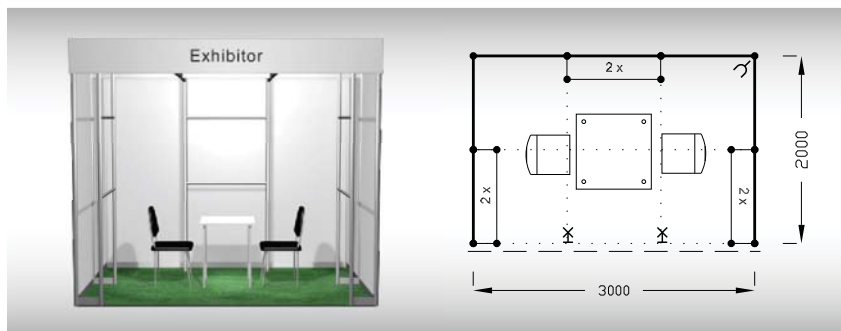

## Typová expozice Basic - TYP B2, 3 x 2 m, celková cena Kč 20 122,- + DPH

**Cena zahrnuje:** výstavní plochu 6 m<sup>2</sup>, registrační poplatek, výstavbu expozice a vybavení dle uvedeného soupisu, základní grafiku na límeček expozice (nápis do 15 písmen), koberec, přívod elektřiny do 2,2 kW, revize, denní úklid expozice, uvedení základních údajů v elektronickém katalogu, v elektronickém informačním systému a v Mapě firem a značek, 2 ks montážních/demontážních a 2 ks vystavovatelských průkazů.