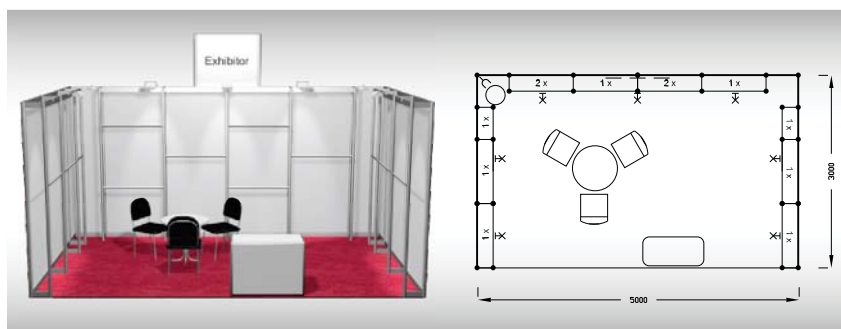

Vybavení expozice:

- 1x stůl 70 cm
- 3x židle Bystřice
- 12x tyč na panel
- 1x uzamykatelná skříňka
- 7x kloubové svítidlo
- 1x odpadkový koš
- 1x zásuvka 220 V
- 1x poutač rozm. 950 x 670 mm

Společné podmínky pro všechny typy a velikosti stánků:

- Expozice bude připravena vždy jeden den před zahájením veletrhu v 10:00 h
- POZOR - demontáž expozice probíhá ihned po skončení veletrhu
- U expozic řady PREMIUM není dovoleno využít horní plochy stěn pro umístění exponátů nebo jiných předmětů
- Nosnost 1 bm štendrů činí 50 kg
- Vrácení nebo výměna základního vybavení nebude kompenzováno snížením ceny
- Úklid je prováděn vždy ráno před zahájením veletrhu
- Konstruktivní změny nejsou u balíčkových expozic možné
- V případě vlastního celoplošného polepení a poškození stěnových panelů bude účtován příplatek ve výši Kč 880,- / ks