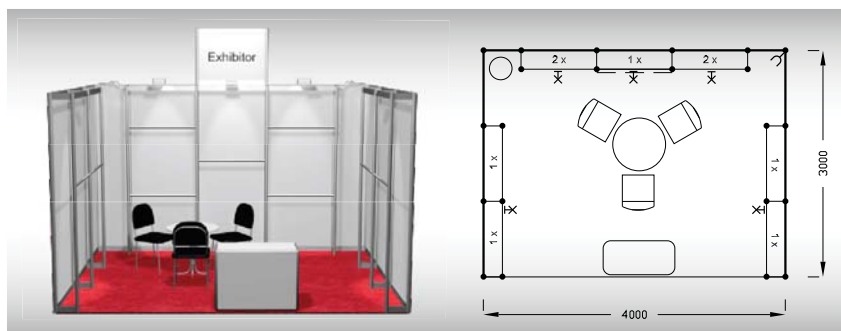

## Typová expozice Economy - TYP E2, 4 x 3 m, celková cena Kč 33 972,- + DPH

**Cena zahrnuje:** výstavní plochu 12 m<sup>2</sup>, registrační poplatek, výstavbu expozice a vybavení dle uvedeného soupisu, koberec, grafika - 20 písmen, přívod elektřiny do 2,2 kW, revize, denní úklid expozice, uvedení základních údajů v elektronickém katalogu, v elektronickém informačním systému a v Mapě firem a značek, 2 ks montážních/demontážních a 2 ks vystavovatelských průkazů.