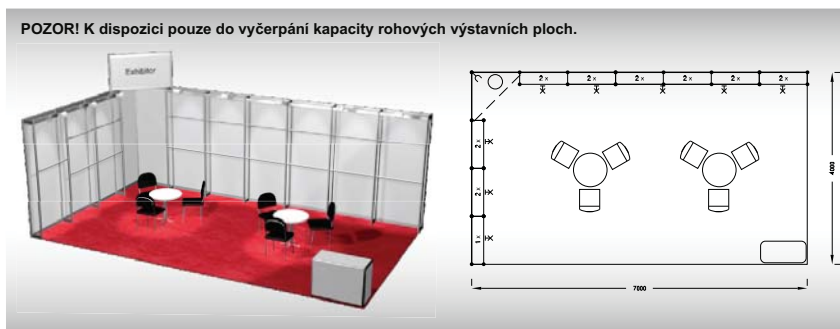

- 2x stůl 70 cm
- 6x židle Bystřice
- 17x tyč na panel
- 1x uzamykatelná skříňka
- 8x kloubové svítidlo
- 1x odpadkový koš
- 1x zásuvka 220 V
- 1x poutač rozm. 1360 x 670 mm

Společné podmínky pro všechny typy a velikosti stánků:

- Expozice bude připravena vždy jeden den před zahájením veletrhu v 10:00 h
- POZOR - demontáž expozice probíhá ihned po skončení veletrhu
- U expozic řady PREMIUM není dovoleno využít horní plochy stěn pro umístění exponátů nebo jiných předmětů
- Nosnost 1 bm štendru činí 50 kg
- Vrácení nebo výměna základního vybavení nebude kompenzováno snížením ceny
- Úklid je prováděn vždy ráno před zahájením veletrhu
- Konstruktivní změny nejsou u balíčkových expozic možné
- V případě vlastního celoplošného polepení a poškození stěnových panelů bude účtován příplatek ve výši Kč 880,- / ks