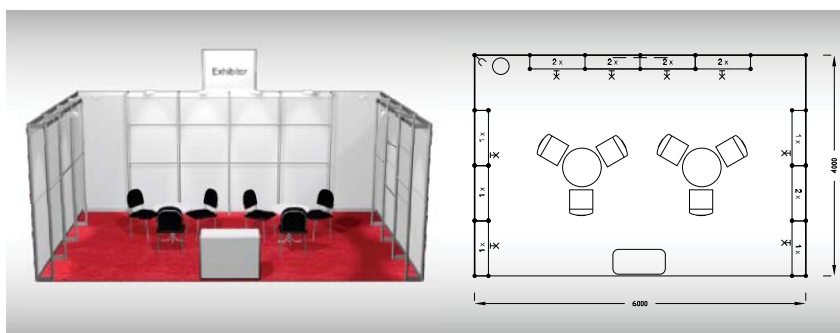

## Typová expozice Economy - TYP E5, 6 x 4 m, celková cena Kč 55 138,- + DPH

**Cena zahrnuje:** výstavní plochu 24 m<sup>2</sup>, registrační poplatek, výstavbu expozice a vybavení dle uvedeného soupisu, koberec, bez grafiky, přívod elektřiny do 2,2 kW, revize, denní úklid expozice, uvedení základních údajů v elektronickém katalogu, v elektronickém informačním systému a v Mapě firem a značek, 2 ks montážních/demontážních a 3 ks vystavovatelských průkazů, 1x volný vjezd.