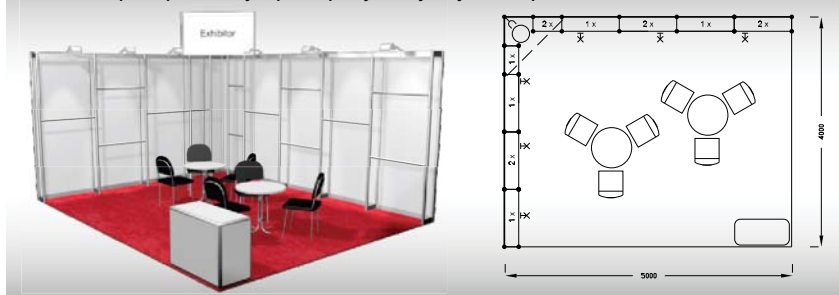

Typová expozice Economy - TYP E4R, 5 x 4 m, celková cena Kč 50 172,- + DPH

Cena zahrnuje: výstavní plochu 20 m², registrační poplatek, výstavbu expozice a vybavení dle uvedeného soupisu, koberec, grafika - 20 písmen, přívod elektřiny do 2,2 kW, revize, denní úklid expozice, uvedení základních údajů v elektronickém katalogu, v elektronickém informačním systému a v Mapě firem a značek, 2 ks montážních/demontážních a 2 ks vystavovatelských průkazů.

POZOR! K dispozici pouze do vyčerpání kapacity rohových výstavních ploch.