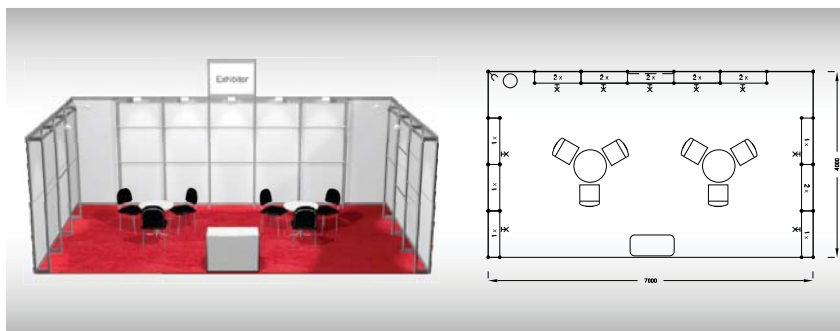

## Typová expozice Economy - TYP E6, 7 x 4 m, celková cena Kč 63 488,- + DPH

**Cena zahrnuje:** výstavní plochu 28 m<sup>2</sup>, registrační poplatek, výstavbu expozice a vybavení dle uvedeného soupisu, koberec, bez grafiky, přívod elektřiny do 2,2 kW, revize, denní úklid expozice, uvedení základních údajů v elektronickém katalogu, v elektronickém informačním systému a v Mapě firem a značek, 2 ks montážních/demontážních a 3 ks vystavovatelských průkazů, 1x volný vjezd.