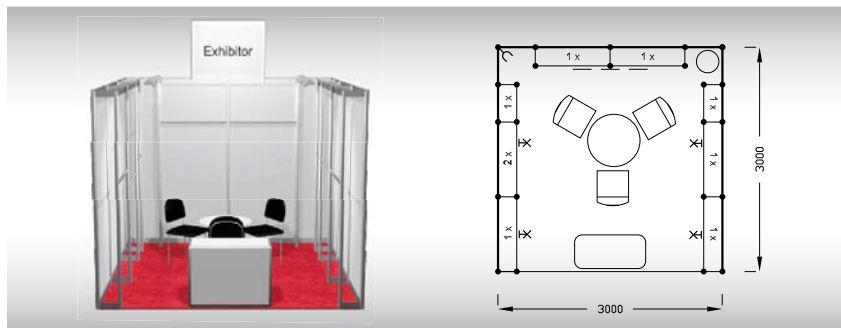

Vybavení expozice:

- 1x stůl 70 cm
- 3x židle Bystřice
- 9x tyč na panel
- 1x uzamykatelná skříňka
- 4x kloubové svítidlo
- 1x odpadkový koš
- 1x zásuvka 220 V
- 1x poutač rozm. 950 x 670 mm

ECONOMY 9 m²

Typová expozice Economy - TYP E1R, 3 x 3 m, celková cena Kč 28 018,- + DPH

Cena zahrnuje: výstavní plochu 9 m², registrační poplatek, výstavbu expozice a vybavení dle uvedeného soupisu, koberec, grafika - 20 písmen, přívod elektřiny do 2,2 kW, revize, denní úklid expozice, uvedení základních údajů v elektronickém katalogu, v elektronickém informačním systému a v Mapě firem a značek, 2 ks montážních/demontážních a 2 ks vystavovatelských průkazů.