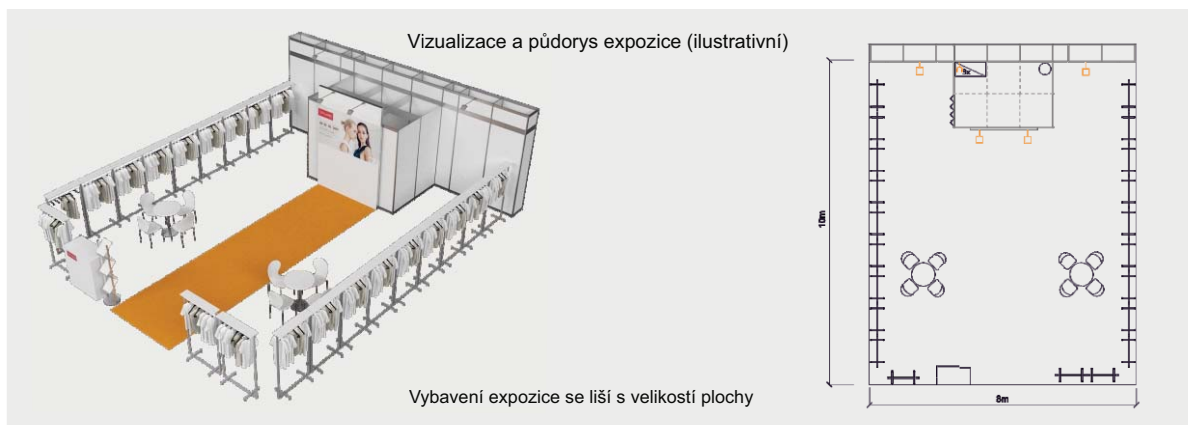

Nabídka expozic - šířka stánků 8 m, hloubka 4, 5, 6, 7, 8, 9, 10, 11 a 12 m

Cena zahrnuje: výstavní plochu dle rozměru stánku, registrační poplatky, výstavbu expozice a vybavení - viz tabulka, v zázemí 1x regál, 1x trojzásuvka a 1x odpadkový koš, stěna s textilním poutačem 2 x 3 m (tisk grafiky není součástí ceny), koberec, přívod elektřiny do 2,2 kW, revize, denní úklid expozice, 2 ks montážních a demontážních průkazů, 3 - 6x vystavovatelský průkaz, 1x volný vjezd, uvedení základních údajů v elektronickém katalogu, v elektronickém informačním systému a v Mapě firem a značek.

Vybavení expozice se liší s velikostí plochy

Vybavení	8 x 4 m	8 x 5 m	8 x 6 m	8 x 7 m	8 x 8 m	8 x 9 m	8 x 10 m	8 x 11 m	8 x 12 m
stůl	1	1	1	1	2	2	2	2	2
židle	4	4	4	4	8	8	8	8	8
štendry	11	11	13	15	17	19	21	23	25
inf. pult	1	1	1	1	1	1	1	1	1
zásuvka 220V	1	1	1	1	1	1	1	1	1
zázemí - uzamyk.	2 x 2 m	2 x 2 m	2 x 2 m	3 x 2 m	3 x 2 m	3 x 2 m	3 x 2 m	4 x 2 m	4 x 2 m
světlo	4	4	4	4	4	4	4	4	4
koberec	4 m ²	6 m ²	8 m ²	10 m ²	12 m ²	14 m ²	16 m ²	18 m ²	20 m ²
vystavovatelské průkazy	3	3	4	4	5	5	5	6	6
Cena balíčku v Kč celkem bez DPH	78 295,-	92 384,-	100 722,-	112 958,-	125 691,-	138 686,-	150 624,-	162 938,-	176 214,-