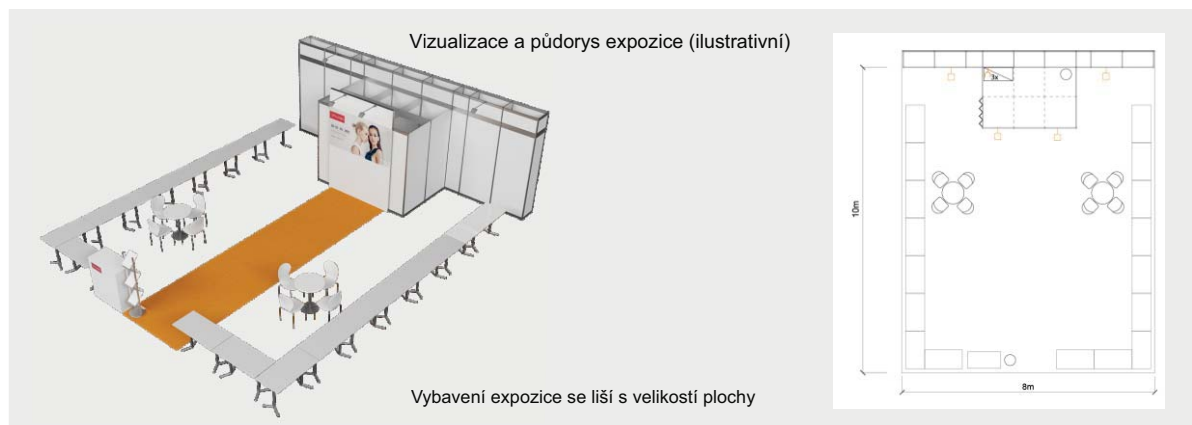

## Nabídka expozic - šířka stánků 8 m, hloubka 4, 5, 6, 7, 8, 9, 10, 11 a 12 m

**Cena zahrnuje:** výstavní plochu dle rozměru stánku, registrační poplatky, výstavbu expozice a vybavení - viz tabulka, v zázemí 1x regál, 1x trojzásuvka a 1x odpadkový koš, stěna s textilním poutačem 2 x 3 m (tisk grafiky není součástí ceny), koberec, přívod elektřiny do 2,2 kW, revize, denní úklid expozice, 2 ks montážních a demontážních průkazů, 3 - 6x vystavovatelský průkaz, 1x volný vjezd, uvedení základních údajů v elektronickém katalogu, v elektronickém informačním systému a v Mapě firem a značek.

Vybavení	8 x 4 m	8 x 5 m	8 x 6 m	8 x 7 m	8 x 8 m	8 x 9 m	8 x 10 m	8 x 11 m	8 x 12 m
stůl	1	1	1	1	2	2	2	2	2
židle	4	4	4	4	8	8	8	8	8
stůl 120 x 60 cm	7	9	11	13	15	15	17	19	21
inf. pult	1	1	1	1	1	1	1	1	1
zásuvka 220V	1	1	1	1	1	1	1	1	1
zázemí - uzamyk.	2 x 2 m	2 x 2 m	2 x 2 m	3 x 2 m	3 x 2 m	3 x 2 m	3 x 2 m	4 x 2 m	4 x 2 m
svítidlo	4	4	4	4	4	4	4	4	4
koberec	4 m <sup>2</sup>	6 m <sup>2</sup>	8 m <sup>2</sup>	10 m <sup>2</sup>	12 m <sup>2</sup>	14 m <sup>2</sup>	16 m <sup>2</sup>	18 m <sup>2</sup>	20 m <sup>2</sup>
vystavovatelské průkazy	3	3	4	4	5	5	5	6	6
<b>Cena balíčku v Kč celkem bez DPH</b>	<b>74 619,-</b>	<b>88 989,-</b>	<b>96 706,-</b>	<b>108 321,-</b>	<b>121 104,-</b>	<b>133 211,-</b>	<b>144 528,-</b>	<b>156 207,-</b>	<b>168 862,-</b>