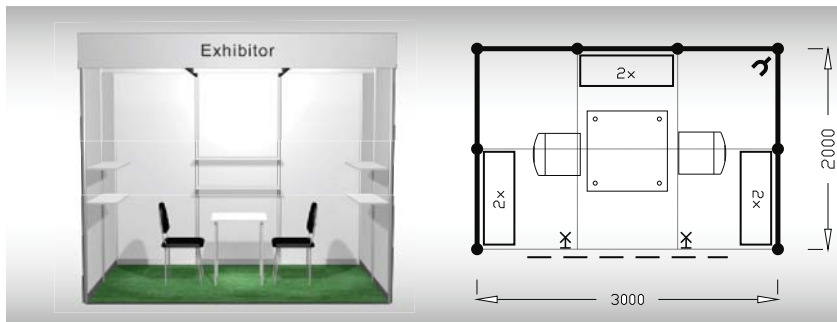

## Typová expozice Basic - TYP B2, 3 x 2 m, celková cena - Kč 21 344,- + DPH

**Cena zahrnuje:** výstavní plochu 6 m<sup>2</sup>, registrační poplatek, výstavbu expozice a vybavení dle uvedeného soupisu, základní grafiku na límeček expozice (nápis do 15 písmen), koberec, přívod elektřiny do 2,2 kW, revize, denní úklid expozice, uvedení základních údajů v elektronickém katalogu, v elektronickém informačním systému a v Mapě firem a značek, 2 ks montážních/demontážních a 2 ks vystavovatelských průkazů.