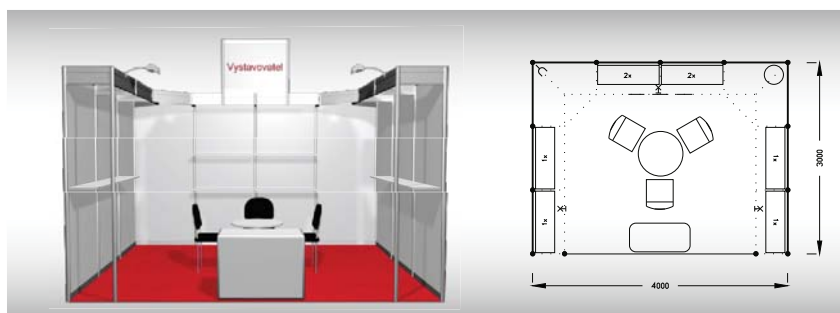

## Typová expozice Economy - TYP E2, 4 x 3 m, celková cena - Kč 34 332,- + DPH

**Cena zahrnuje:** výstavní plochu 12 m<sup>2</sup>, registrační poplatek, výstavbu expozice a vybavení dle uvedeného soupisu, základní grafiku na límeček expozice (nápis do 15 písmen), koberec, přívod elektřiny do 2,2 kW, revize, denní úklid expozice, uvedení základních údajů v elektronickém katalogu, v elektronickém informačním systému a v Mapě firem a značek, 2 ks montážních/demontážních a 2 ks vystavovatelských průkazů.