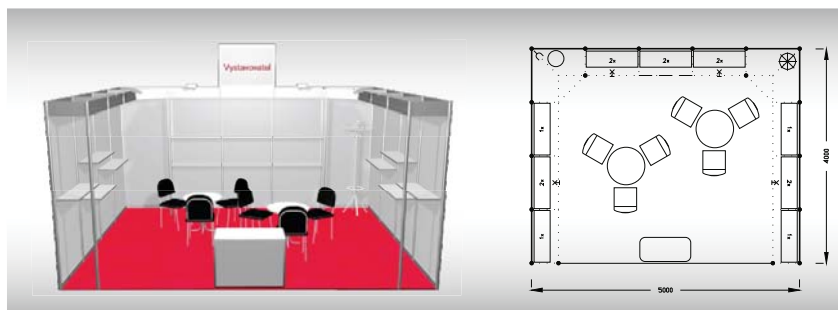

Vybavení expozice:

- 2x stůl 70 cm
- 6x židle Bystřice
- 14x police
- 1x skříňka uzamykatelná
- 1x věšák
- 4x kloubové svítidlo
- 1x odpadkový koš
- 1x zásuvka 220 V
- 1x poutač 95 x 67 cm

ECONOMY 20 m²

Typová expozice Economy - TYP E4R, 5 x 4 m, celková cena - Kč 51 035,- + DPH

Cena zahrnuje: výstavní plochu 20 m², registrační poplatek, výstavbu expozice a vybavení dle uvedeného soupisu, základní grafiku na límeček expozice (nápis do 15 písmen), koberec, přívod elektřiny do 2,2 kW, revize, denní úklid expozice, uvedení základních údajů v elektronickém katalogu, v elektronickém informačním systému a v Mapě firem a značek, 2 ks montážních/demontážních a 2 ks vystavovatelských průkazů.