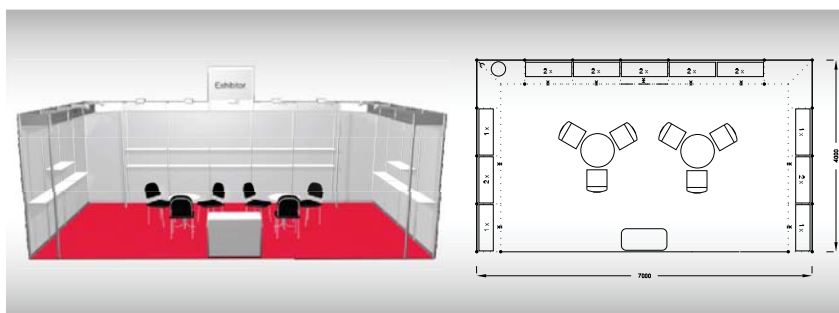

## Typová expozice Economy - TYP E6, 7 x 4 m, celková cena - Kč 63 683,- + DPH

**Cena zahrnuje:** výstavní plochu 28 m2, registrační poplatek, výstavbu expozice a vybavení dle uvedeného soupisu, bez grafiky, koberec, přívod elektřiny do 2,2 kW, revize, denní úklid expozice, uvedení základních údajů v elektronickém katalogu, v elektronickém informačním systému a v Mapě firem a značek, 2 ks montážních/demontážních a 3 ks vystavovatelských průkazů, 1x volný vjezd.