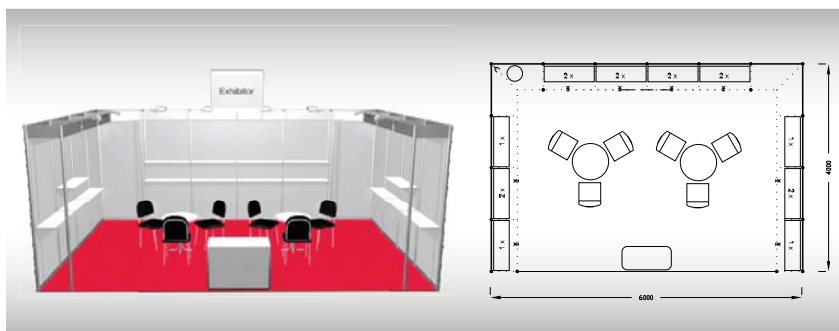

## Typová expozice Economy - TYP E5, 6 x 4 m, celková cena - Kč 55 591,- + DPH

**Cena zahrnuje:** výstavní plochu 24 m<sup>2</sup>, registrační poplatek, výstavbu expozice a vybavení dle uvedeného soupisu, bez grafiky, koberec, přívod elektřiny do 2,2 kW, revize, denní úklid expozice, uvedení základních údajů v elektronickém katalogu, v elektronickém informačním systému a v Mapě firem a značek, 2 ks montážních/demontážních a 3 ks vystavovatelských průkazů, 1x volný vjezd.