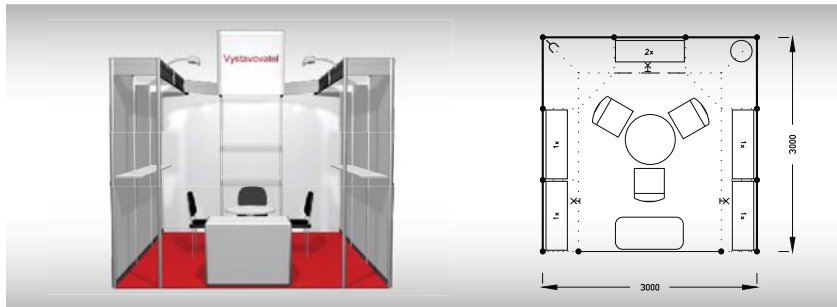

Vybavení expozice:

- 1x stůl 70 cm
- 3x židle Bystřice
- 6x police
- 1x skříňka uzamykatelná
- 3x kloubové svítidlo
- 1x odpadkový koš
- 1x zásuvka 220 V
- 1x poutač 95 x 67 cm

ECONOMY 9 m²

Typová expozice Economy - TYP E1R, 3 x 3 m, celková cena - Kč 27 935,- + DPH

Cena zahrnuje: výstavní plochu 9 m², registrační poplatek, výstavbu expozice a vybavení dle uvedeného soupisu, základní grafiku na límeček expozice (nápis do 15 písmen), koberec, přívod elektřiny do 2,2 kW, revize, denní úklid expozice, uvedení základních údajů v elektronickém katalogu, v elektronickém informačním systému a v Mapě firem a značek, 2 ks montážních/demontážních a 2 ks vystavovatelských průkazů.